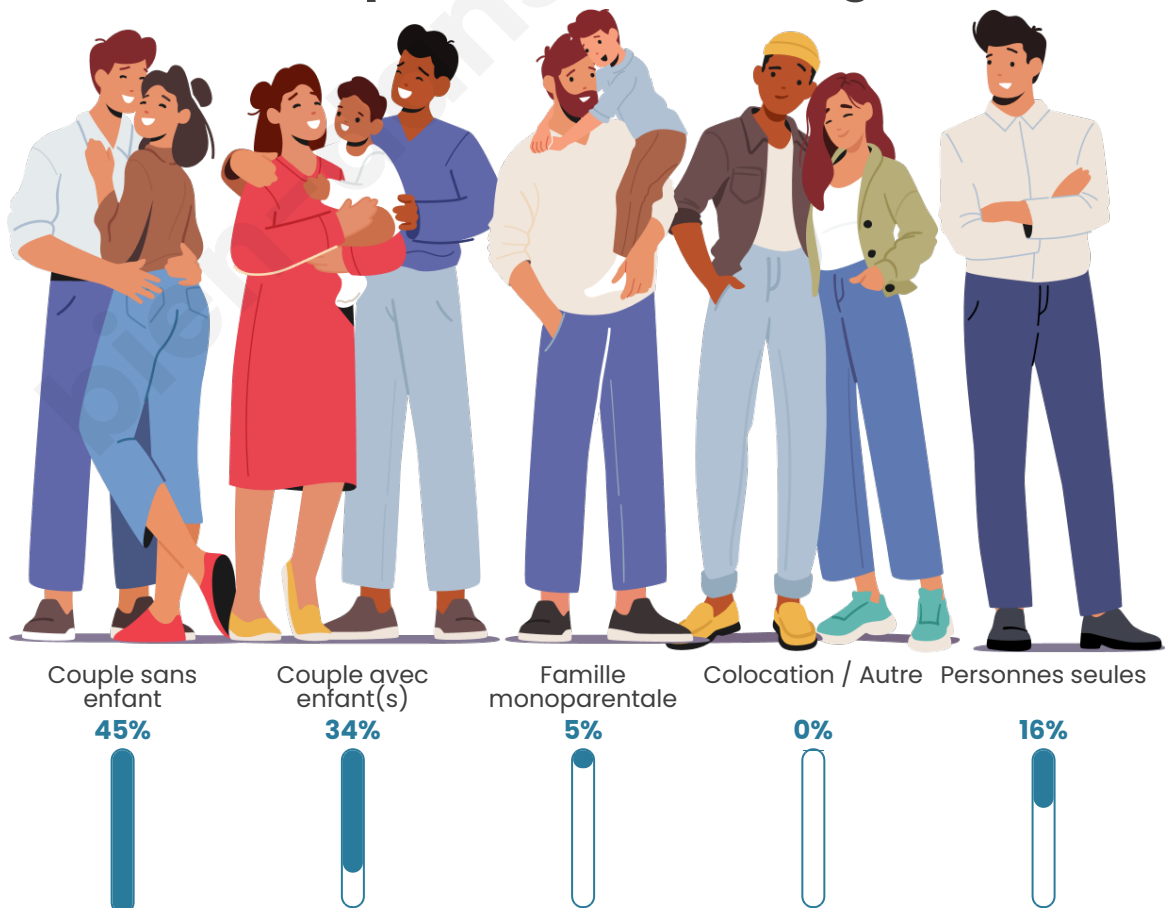

Tranche d'âge

Activité professionnelle

Niveau de diplôme

Composition des ménages

Profils électoraux

Premier tour

	Emmanuel MACRON	28.68 %
	Marine LE PEN	22.26 %
	Jean-Luc MÉLENCHON	20.38 %
	Yannick JADOT	7.55 %
	Éric ZEMMOUR	5.66 %
	Valérie PÉCRESE	4.91 %
	Philippe POUTOU	2.64 %
	Nicolas DUPONT- AIGNAN	2.64 %
	Anne HIDALGO	2.26 %
	Jean LASSALLE	1.89 %
	Fabien ROUSSEL	0.75 %
	Nathalie ARTHAUD	0.38 %