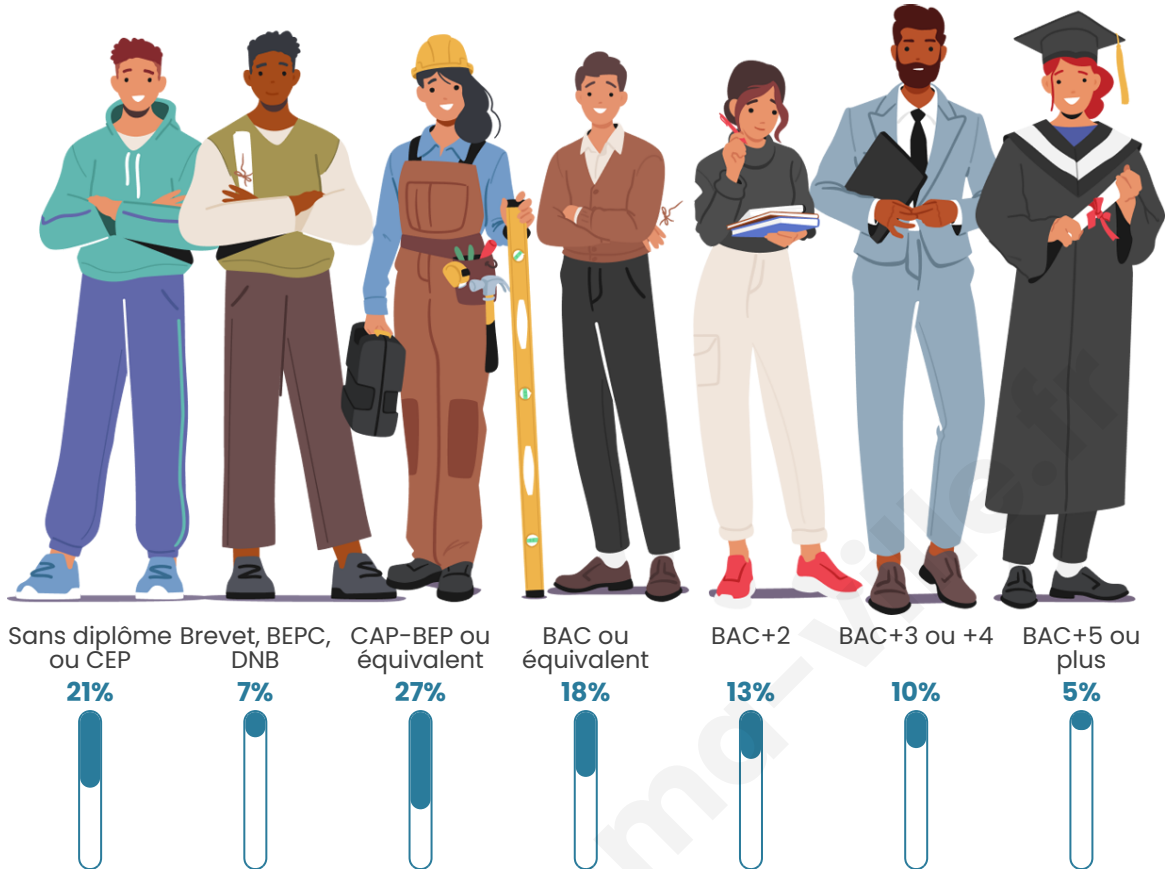

45 ans

Pop active

43.4%

Taux chômage

4%

Pop densité

97 h/km²

Revenu moyen

Tranche d'âge

Activité professionnelle

Niveau de diplôme

Composition des ménages

Profils électoraux

Premier tour

	Emmanuel MACRON	28.68 %
	Marine LE PEN	22.26 %
	Jean-Luc MÉLENCHON	20.38 %
	Yannick JADOT	7.55 %
	Éric ZEMMOUR	5.66 %
	Valérie PÉCRESE	4.91 %
	Philippe POUTOU	2.64 %
	Nicolas DUPONT- AIGNAN	2.64 %
	Anne HIDALGO	2.26 %
	Jean LASSALLE	1.89 %
	Fabien ROUSSEL	0.75 %
	Nathalie ARTHAUD	0.38 %