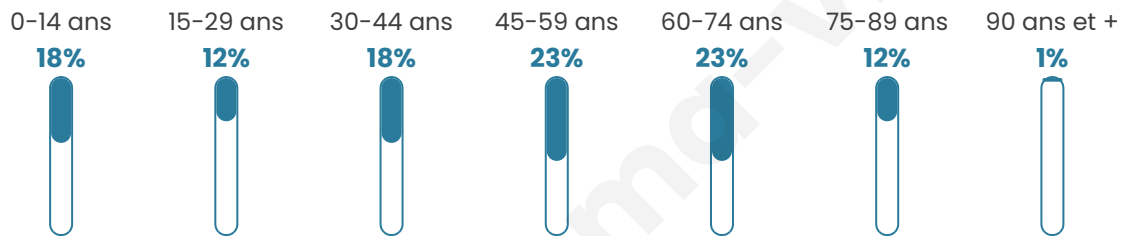

Situation géographique

i Informations clés

- **Région** : Normandie
- **Département** : Manche
- **Code postal** : 50200
- **Superficie** : 4 km²

Statistiques sur la population

Nombre d'habitants

387

Age moyen

45 ans

Pop active

43.4%

Taux chômage

4%

Pop densité

97 h/km²

Revenu moyen

Tranche d'âge

Activité professionnelle

Niveau de diplôme

Composition des ménages

Profils électoraux

Premier tour

	Emmanuel MACRON	28.68 %
	Marine LE PEN	22.26 %
	Jean-Luc MÉLENCHON	20.38 %
	Yannick JADOT	7.55 %
	Éric ZEMMOUR	5.66 %
	Valérie PÉCRESE	4.91 %
	Philippe POUTOU	2.64 %
	Nicolas DUPONT- AIGNAN	2.64 %
	Anne HIDALGO	2.26 %
	Jean LASSALLE	1.89 %
	Fabien ROUSSEL	0.75 %
	Nathalie ARTHAUD	0.38 %