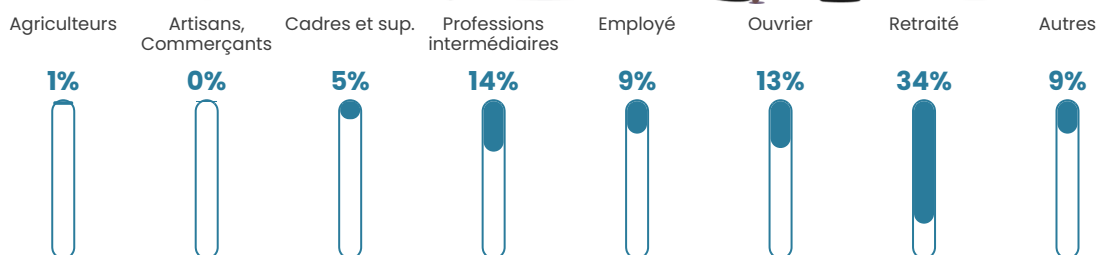

45 ans

Pop active

43.4%

Taux chômage

4%

Pop densité

97 h/km²

Revenu moyen

22 600 €/an

Evolution du nombre d'habitants

Sources : Institut national de la statistique et des études économiques (insee) selon Les dernières parutions officielles de 2024 portant sur les années 2020, 2021 et 2022.

Tranche d'âge

Activité professionnelle

Niveau de diplôme

Composition des ménages

Profils électoraux

Premier tour

	Emmanuel MACRON	28.68 %
	Marine LE PEN	22.26 %
	Jean-Luc MÉLENCHON	20.38 %
	Yannick JADOT	7.55 %
	Éric ZEMMOUR	5.66 %
	Valérie PÉCRESE	4.91 %
	Philippe POUTOU	2.64 %
	Nicolas DUPONT- AIGNAN	2.64 %
	Anne HIDALGO	2.26 %
	Jean LASSALLE	1.89 %
	Fabien ROUSSEL	0.75 %
	Nathalie ARTHAUD	0.38 %