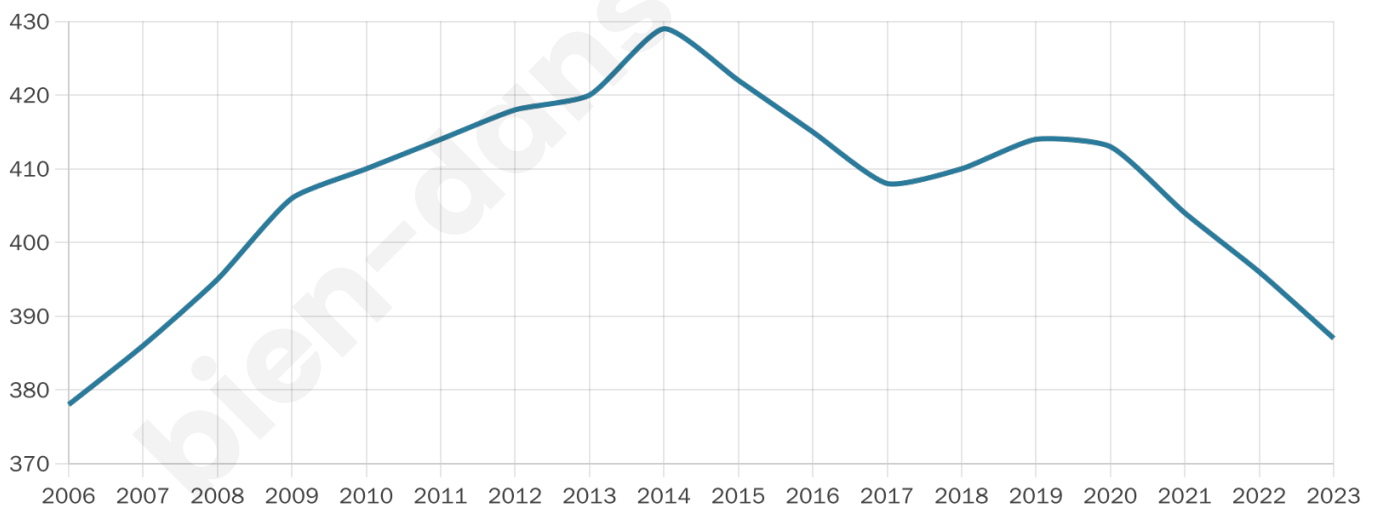

45 ans

Pop active

43.4%

Taux chômage

4%

Pop densité

97 h/km²

Revenu moyen

22 600 €/an

Evolution du nombre d'habitants

Sources : Institut national de la statistique et des études économiques (insee) selon Les dernières parutions officielles de 2024 portant sur les années 2020, 2021 et 2022.