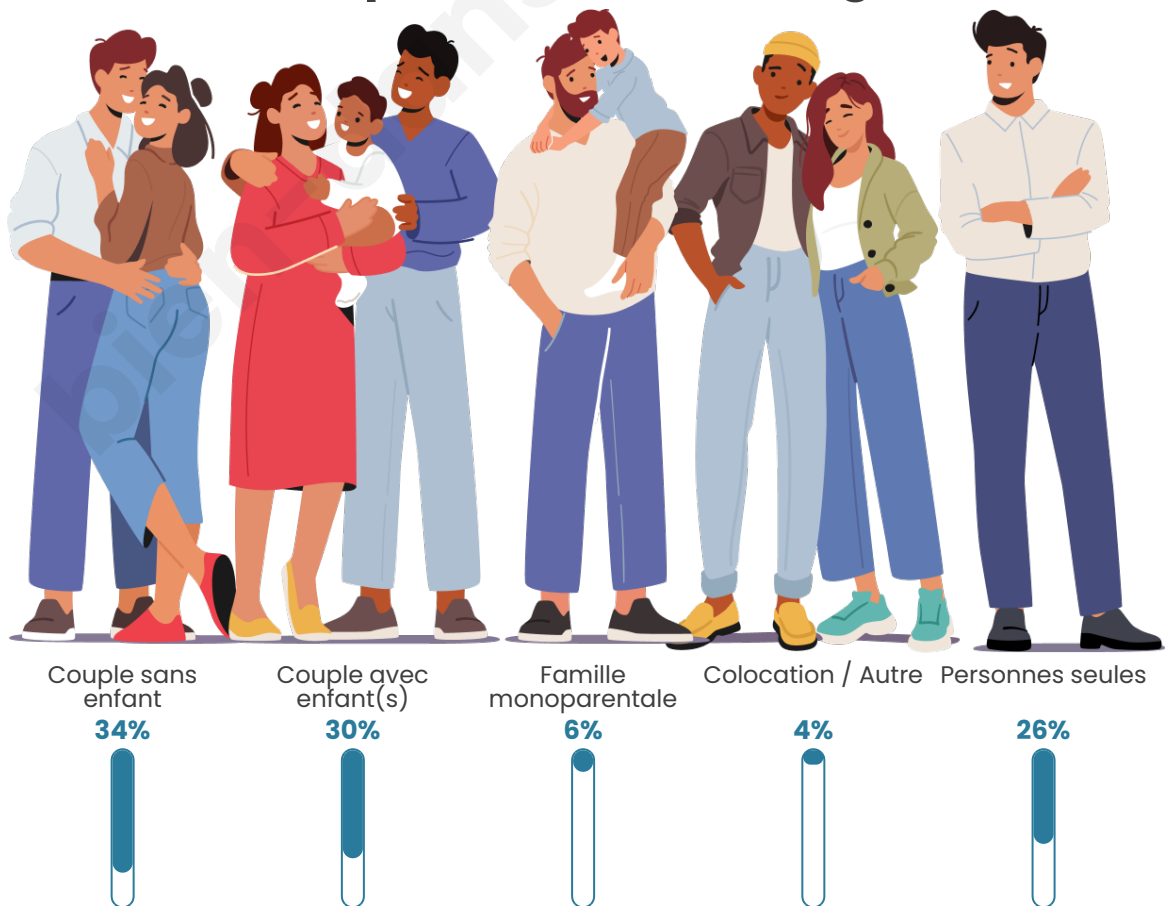

Tranche d'âge

Activité professionnelle

Niveau de diplôme

Composition des ménages

Profils électoraux

Premier tour

	Éric ZEMMOUR	39.39 %
	Jean-Luc MÉLENCHON	19.39 %
	Marine LE PEN	13.64 %
	Emmanuel MACRON	13.33 %
	Jean LASSALLE	4.85 %
	Valérie PÉCRESSE	2.73 %
	Fabien ROUSSEL	2.12 %
	Yannick JADOT	1.82 %
	Anne HIDALGO	1.52 %
	Nicolas DUPONT-AIGNAN	1.21 %
	Nathalie ARTHAUD	0.00 %
	Philippe POUTOU	0.00 %