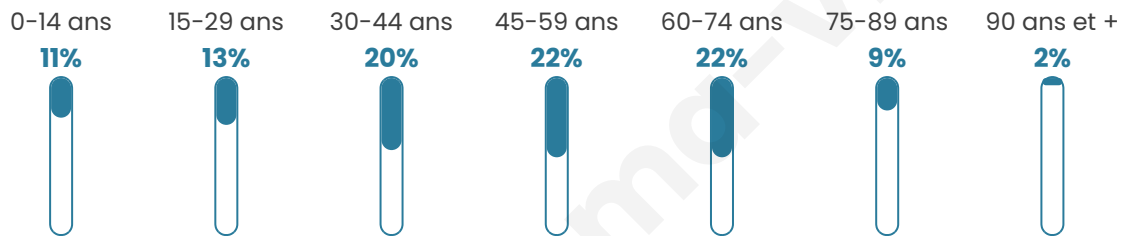

444

Age moyen

46 ans

Pop active

52.9%

Taux chômage

6.4%

Pop densité

49 h/km²

Revenu moyen

18 980 €/an

Evolution du nombre d'habitants

Sources : Institut national de la statistique et des études économiques (insee) selon Les dernières parutions officielles de 2024 portant sur les années 2020, 2021 et 2022.

Tranche d'âge

Activité professionnelle

Niveau de diplôme

Composition des ménages

Profils électoraux

Premier tour

	Éric ZEMMOUR	39.39 %
	Jean-Luc MÉLENCHON	19.39 %
	Marine LE PEN	13.64 %
	Emmanuel MACRON	13.33 %
	Jean LASSALLE	4.85 %
	Valérie PÉCRESSE	2.73 %
	Fabien ROUSSEL	2.12 %
	Yannick JADOT	1.82 %
	Anne HIDALGO	1.52 %
	Nicolas DUPONT-AIGNAN	1.21 %
	Nathalie ARTHAUD	0.00 %
	Philippe POUTOU	0.00 %