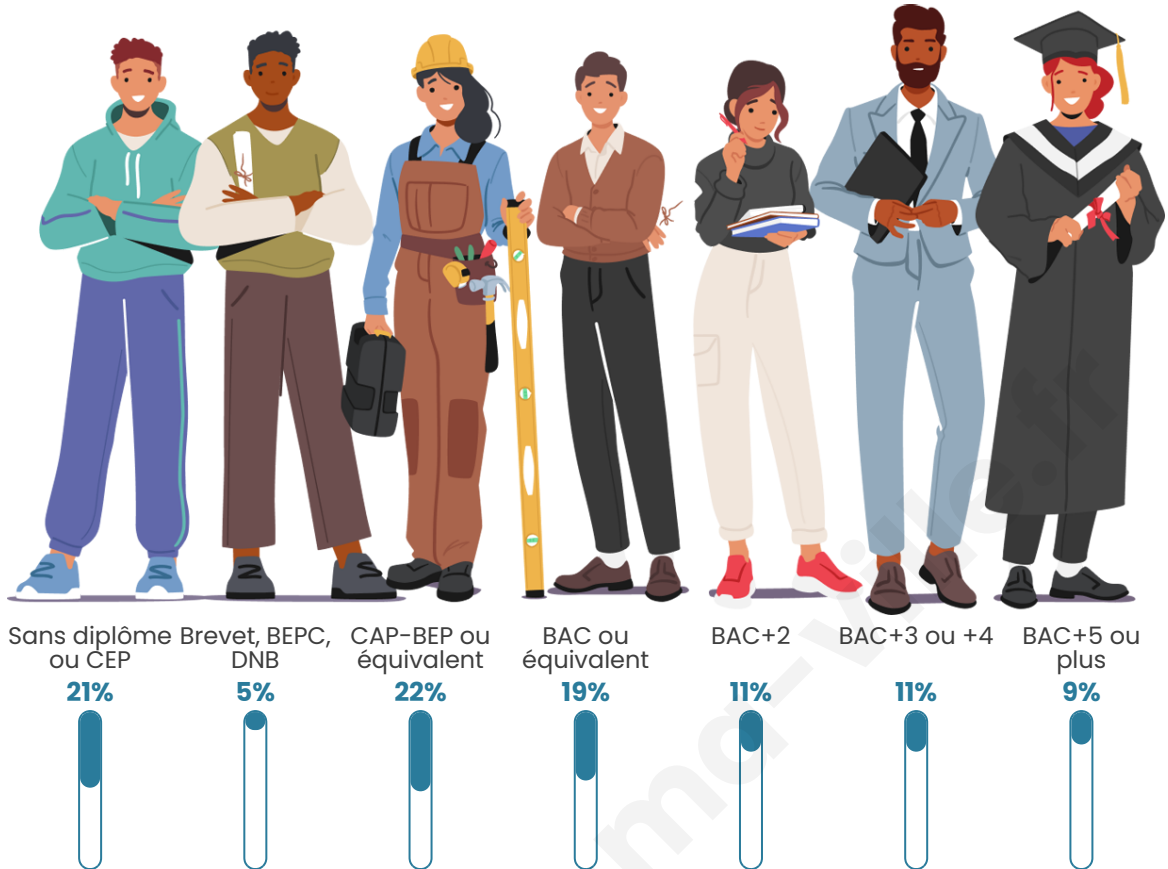

444

Age moyen

46 ans

Pop active

52.9%

Taux chômage

6.4%

Pop densité

Tranche d'âge

Activité professionnelle

Niveau de diplôme

Composition des ménages

Profils électoraux

Premier tour

	Éric ZEMMOUR	39.39 %
	Jean-Luc MÉLENCHON	19.39 %
	Marine LE PEN	13.64 %
	Emmanuel MACRON	13.33 %
	Jean LASSALLE	4.85 %
	Valérie PÉCRESSE	2.73 %
	Fabien ROUSSEL	2.12 %
	Yannick JADOT	1.82 %
	Anne HIDALGO	1.52 %
	Nicolas DUPONT-AIGNAN	1.21 %
	Nathalie ARTHAUD	0.00 %
	Philippe POUTOU	0.00 %