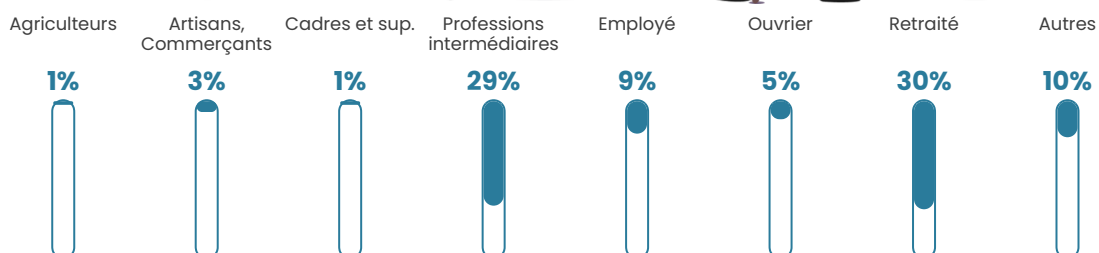

49 h/km²

Revenu moyen

18 980 €/an

Evolution du nombre d'habitants

Sources : Institut national de la statistique et des études économiques (insee) selon Les dernières parutions officielles de 2024 portant sur les années 2020, 2021 et 2022.

Tranche d'âge

Activité professionnelle

Niveau de diplôme

Composition des ménages

Profils électoraux

Premier tour

	Éric ZEMMOUR	39.39 %
	Jean-Luc MÉLENCHON	19.39 %
	Marine LE PEN	13.64 %
	Emmanuel MACRON	13.33 %
	Jean LASSALLE	4.85 %
	Valérie PÉCRESSE	2.73 %
	Fabien ROUSSEL	2.12 %
	Yannick JADOT	1.82 %
	Anne HIDALGO	1.52 %
	Nicolas DUPONT-AIGNAN	1.21 %
	Nathalie ARTHAUD	0.00 %
	Philippe POUTOU	0.00 %