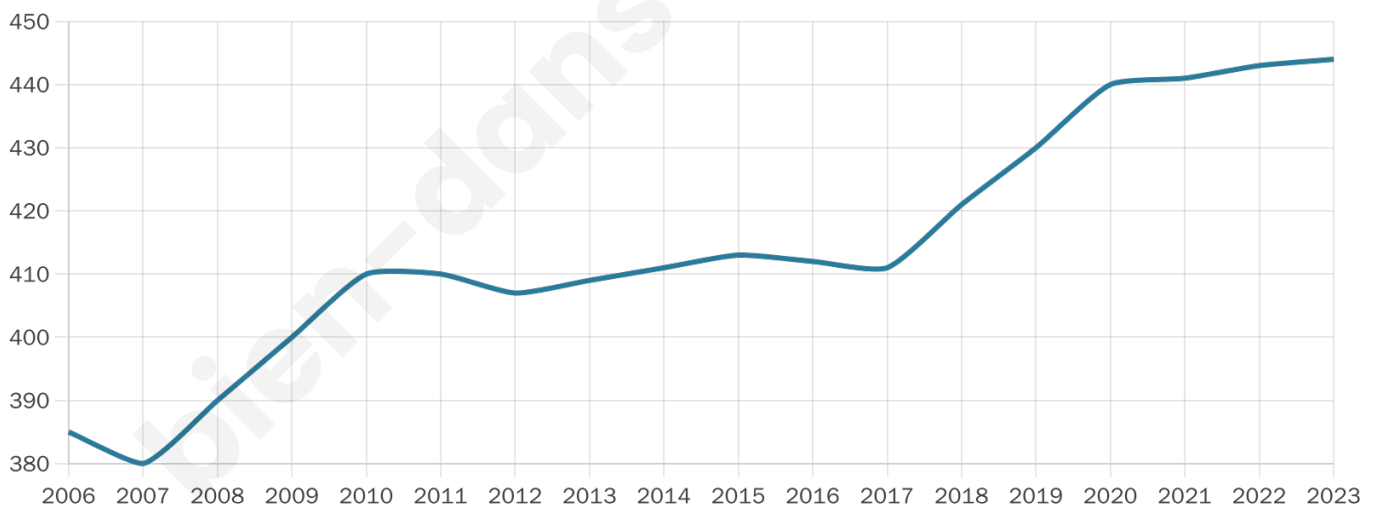

444

Age moyen

46 ans

Pop active

52.9%

Taux chômage

6.4%

Pop densité

49 h/km²

Revenu moyen

18 980 €/an

Evolution du nombre d'habitants

Sources : Institut national de la statistique et des études économiques (insee) selon Les dernières parutions officielles de 2024 portant sur les années 2020, 2021 et 2022.