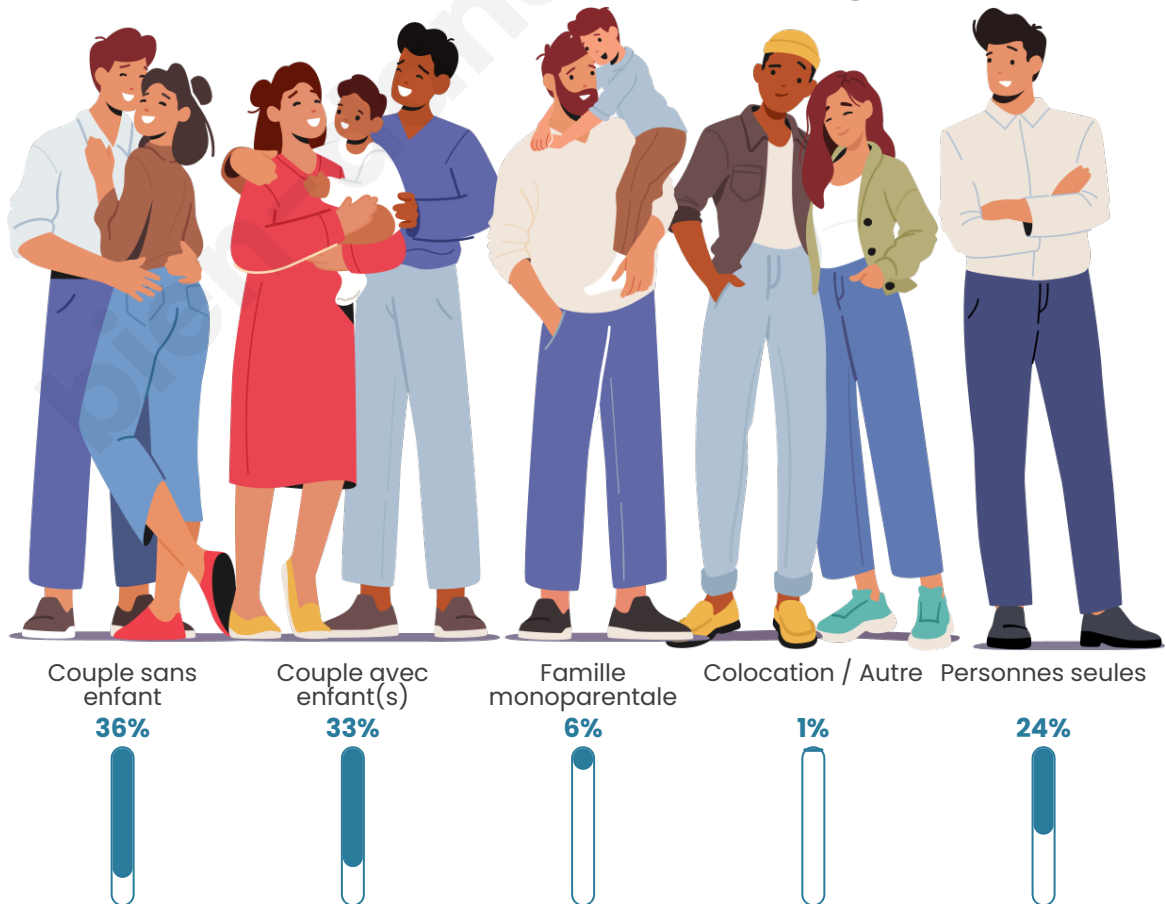

Tranche d'âge

Activité professionnelle

Niveau de diplôme

Composition des ménages

Profils électoraux

Premier tour

	Jean-Luc MÉLENCHON	33.63 %
	Emmanuel MACRON	24.30 %
	Marine LE PEN	12.40 %
	Yannick JADOT	9.85 %
	Valérie PÉCRESE	5.37 %
	Éric ZEMMOUR	5.24 %
	Jean LASSALLE	2.30 %
	Anne HIDALGO	2.17 %
	Fabien ROUSSEL	1.66 %
	Nicolas DUPONT- AIGNAN	1.41 %
	Philippe POUTOU	1.15 %
	Nathalie ARTHAUD	0.51 %