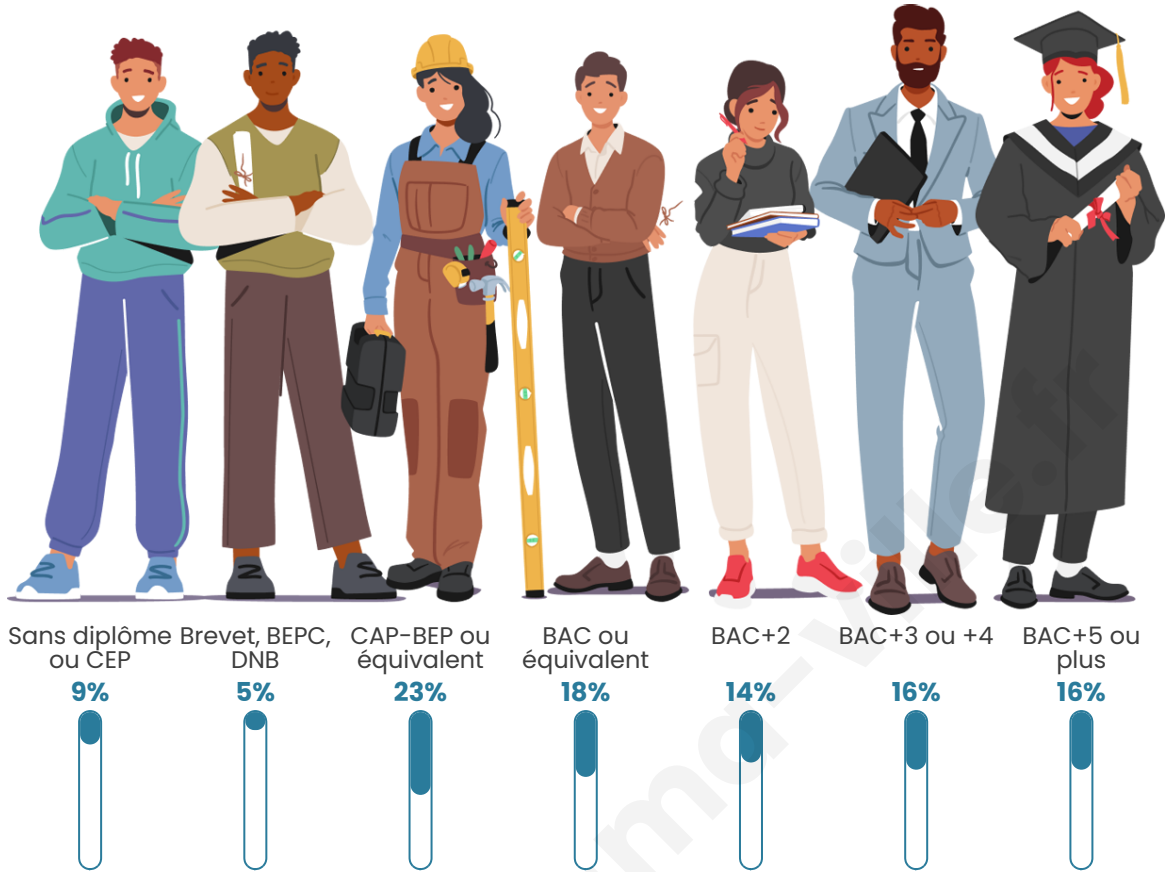

1 003

Age moyen

43 ans

Pop active

47.4%

Taux chômage

5.1%

Pop densité

Tranche d'âge

Activité professionnelle

Niveau de diplôme

Composition des ménages

Profils électoraux

Premier tour

	Jean-Luc MÉLENCHON	33.63 %
	Emmanuel MACRON	24.30 %
	Marine LE PEN	12.40 %
	Yannick JADOT	9.85 %
	Valérie PÉCRESE	5.37 %
	Éric ZEMMOUR	5.24 %
	Jean LASSALLE	2.30 %
	Anne HIDALGO	2.17 %
	Fabien ROUSSEL	1.66 %
	Nicolas DUPONT- AIGNAN	1.41 %
	Philippe POUTOU	1.15 %
	Nathalie ARTHAUD	0.51 %