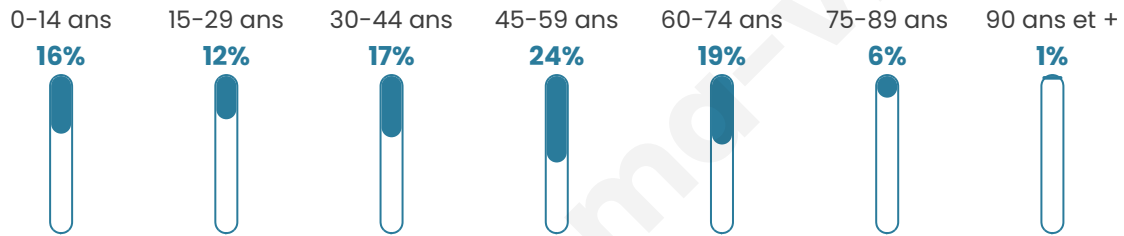

1 003

Age moyen

43 ans

Pop active

47.4%

Taux chômage

5.1%

Pop densité

13 h/km²

Revenu moyen

26 630 €/an

Evolution du nombre d'habitants

Sources : Institut national de la statistique et des études économiques (insee) selon Les dernières parutions officielles de 2024 portant sur les années 2020, 2021 et 2022.

Tranche d'âge

Activité professionnelle

Niveau de diplôme

Composition des ménages

Profils électoraux

Premier tour

	Jean-Luc MÉLENCHON	33.63 %
	Emmanuel MACRON	24.30 %
	Marine LE PEN	12.40 %
	Yannick JADOT	9.85 %
	Valérie PÉCRESE	5.37 %
	Éric ZEMMOUR	5.24 %
	Jean LASSALLE	2.30 %
	Anne HIDALGO	2.17 %
	Fabien ROUSSEL	1.66 %
	Nicolas DUPONT- AIGNAN	1.41 %
	Philippe POUTOU	1.15 %
	Nathalie ARTHAUD	0.51 %

956 inscrits

Participation : 83.58%

Votes blancs : 1.75%

Votes nuls : 0.38%

Second tour

	Emmanuel MACRON	74,7 %
	Marine LE PEN	25,3 %

956 inscrits

Participation : 80.44%