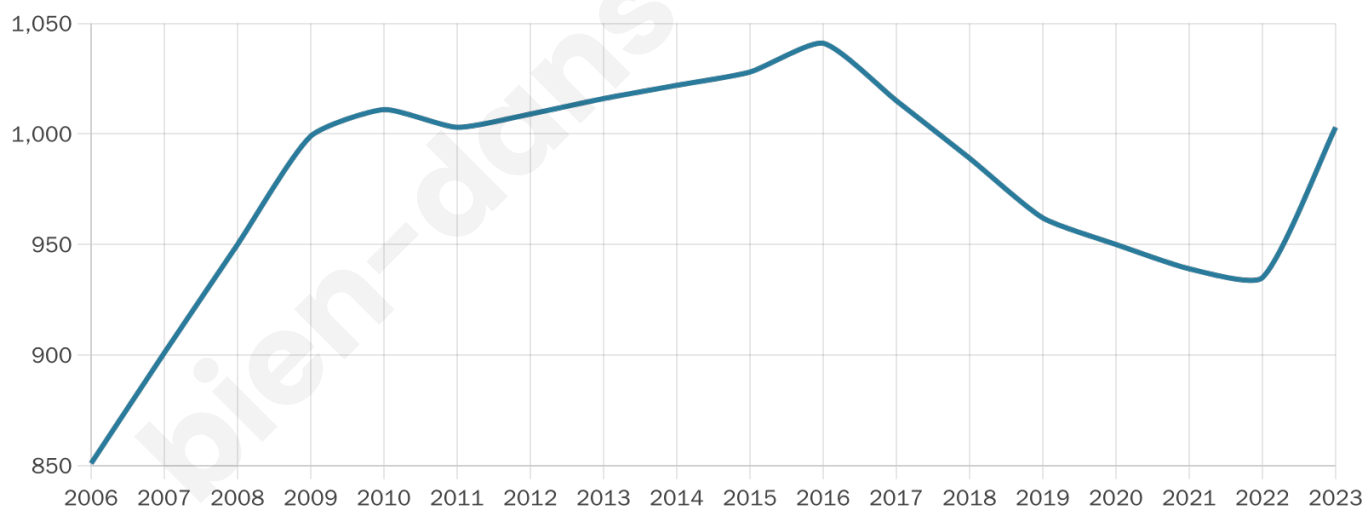

Version web

Ville de Saint-Pierre-de-Chartreuse

Présenté par

BIEN dans ma **VILLE** 

Sommaire

Situation géographique	3
Statistiques sur la population	4
Evolution du nombre d'habitants	4
Tranche d'âge	5
0-14 ans	5
15-29 ans	5
30-44 ans	5
45-59 ans	5
60-74 ans	5
75-89 ans	5
90 ans et +	5
Activité professionnelle	5
Agriculteurs	5
Artisans, Commerçants	5
Cadres et sup.	5
Professions intermédiaires	5
Employé	5
Ouvrier	5
Retraité	5
Autres	5
Niveau de diplôme	6
Sans diplôme ou CEP	6
Brevet, BEPC, DNB	6
CAP-BEP ou équivalent	6
BAC ou équivalent	6
BAC+2	6
BAC+3 ou +4	6
BAC+5 ou plus	6
Composition des ménages	6
Couple sans enfant	6
Couple avec enfant(s)	6
Famille monoparentale	6
Colocation / Autre	6
Personnes seules	6
Profils électoraux	7
Premier tour	7
Sécurité	8
Evolution du nombre d'infractions	8
Pour comparer	9
Services à la population	10
Commerce	10
Éducation	10
Villes autour de Saint-Pierre-de-Chartreuse	11

1 003

Age moyen

43 ans

Pop active

47.4%

Taux chômage

5.1%

Pop densité

13 h/km²

Revenu moyen

26 630 €/an

Evolution du nombre d'habitants

Sources : Institut national de la statistique et des études économiques (insee) selon Les dernières parutions officielles de 2024 portant sur les années 2020, 2021 et 2022.