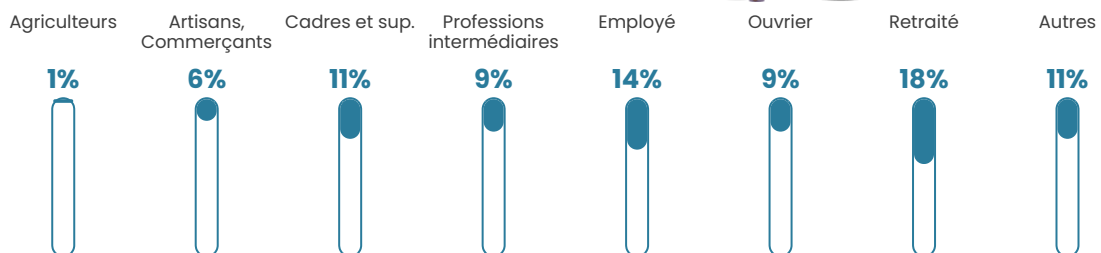

13 h/km²

Revenu moyen

26 630 €/an

Evolution du nombre d'habitants

Sources : Institut national de la statistique et des études économiques (insee) selon Les dernières parutions officielles de 2024 portant sur les années 2020, 2021 et 2022.

Tranche d'âge

Activité professionnelle

Niveau de diplôme

Composition des ménages

Profils électoraux

Premier tour

	Jean-Luc MÉLENCHON	33.63 %
	Emmanuel MACRON	24.30 %
	Marine LE PEN	12.40 %
	Yannick JADOT	9.85 %
	Valérie PÉCRESE	5.37 %
	Éric ZEMMOUR	5.24 %
	Jean LASSALLE	2.30 %
	Anne HIDALGO	2.17 %
	Fabien ROUSSEL	1.66 %
	Nicolas DUPONT- AIGNAN	1.41 %
	Philippe POUTOU	1.15 %
	Nathalie ARTHAUD	0.51 %