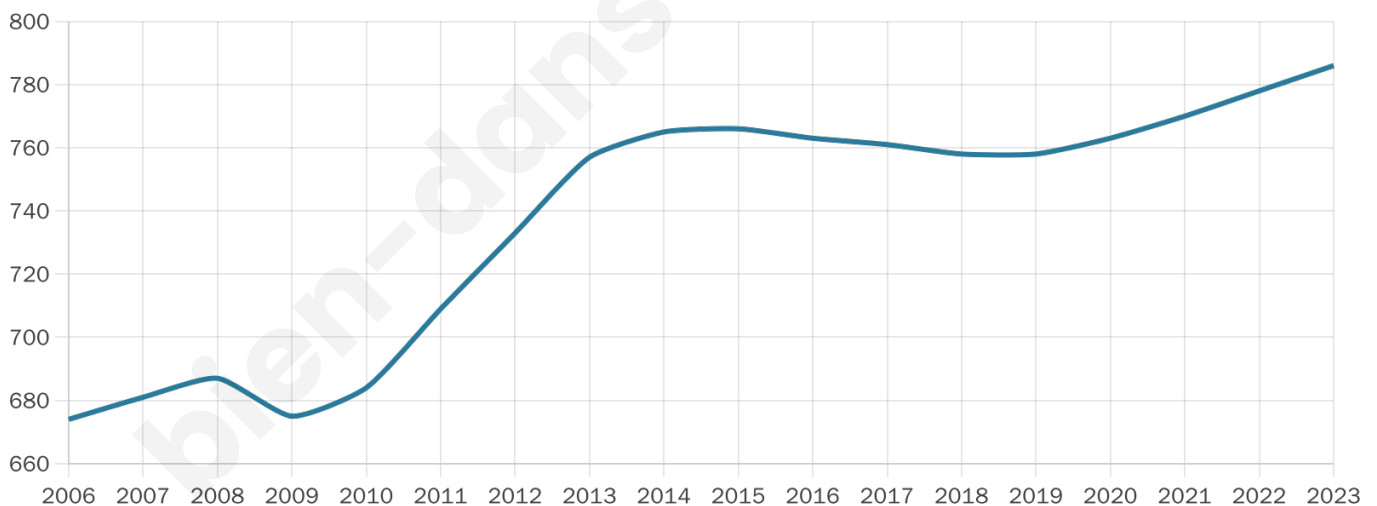

Nombre d'habitants

786

Age moyen

45 ans

Pop active

41.6%

Taux chômage

5.5%

Pop densité

34 h/km²

Revenu moyen

24 670 €/an

Evolution du nombre d'habitants

Sources : Institut national de la statistique et des études économiques (insee) selon Les dernières parutions officielles de 2024 portant sur les années 2020, 2021 et 2022.

Tranche d'âge

Activité professionnelle

Niveau de diplôme

Composition des ménages

Profils électoraux

Premier tour

	Emmanuel MACRON	35.50 %
	Marine LE PEN	19.05 %
	Jean-Luc MÉLENCHON	11.47 %
	Éric ZEMMOUR	10.17 %
	Valérie PÉCRESE	8.66 %
	Jean LASSALLE	6.28 %
	Yannick JADOT	4.55 %
	Fabien ROUSSEL	2.60 %
	Anne HIDALGO	0.65 %
	Nicolas DUPONT-AIGNAN	0.65 %
	Nathalie ARTHAUD	0.22 %
	Philippe POUTOU	0.22 %