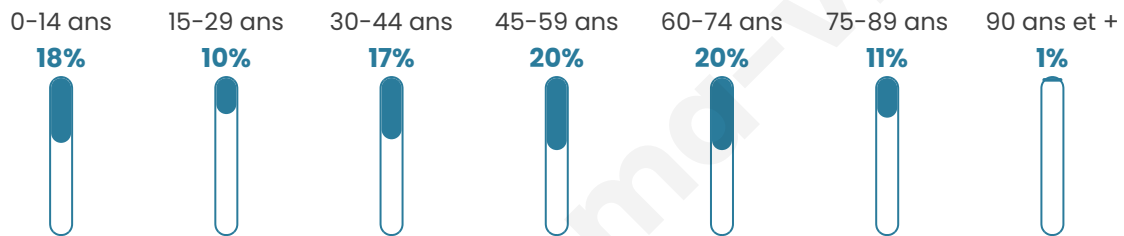

Nombre d'habitants

786

Age moyen

45 ans

Pop active

41.6%

Taux chômage

5.5%

Pop densité

34 h/km²

Revenu moyen

24 670 €/an

Evolution du nombre d'habitants

Sources : Institut national de la statistique et des études économiques (insee) selon Les dernières parutions officielles de 2024 portant sur les années 2020, 2021 et 2022.

Tranche d'âge

Activité professionnelle

Niveau de diplôme

Composition des ménages

Profils électoraux

Premier tour

	Emmanuel MACRON	35.50 %
	Marine LE PEN	19.05 %
	Jean-Luc MÉLENCHON	11.47 %
	Éric ZEMMOUR	10.17 %
	Valérie PÉCRESE	8.66 %
	Jean LASSALLE	6.28 %
	Yannick JADOT	4.55 %
	Fabien ROUSSEL	2.60 %
	Anne HIDALGO	0.65 %
	Nicolas DUPONT-AIGNAN	0.65 %
	Nathalie ARTHAUD	0.22 %
	Philippe POUTOU	0.22 %

599 inscrits

Participation : 80.13%

Votes blancs : 3.54%

Votes nuls : 0.21%

Second tour

	Emmanuel MACRON	62,61 %
	Marine LE PEN	37,39 %

599 inscrits

Participation : 79.8%