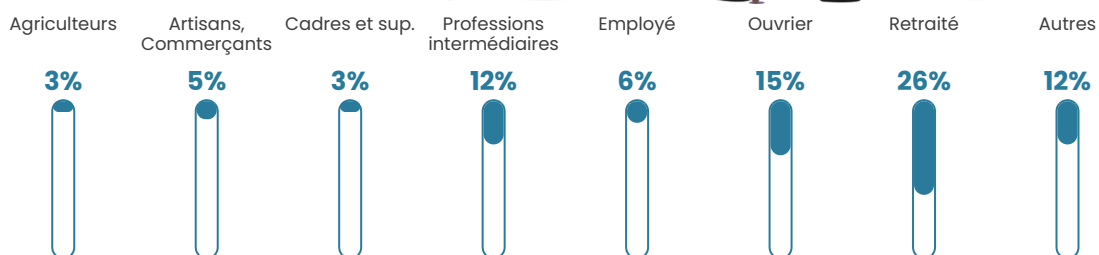

Pop densité

34 h/km²

Revenu moyen

24 670 €/an

Evolution du nombre d'habitants

Sources : Institut national de la statistique et des études économiques (insee) selon Les dernières parutions officielles de 2024 portant sur les années 2020, 2021 et 2022.

Tranche d'âge

Activité professionnelle

Niveau de diplôme

Composition des ménages

Profils électoraux

Premier tour

	Emmanuel MACRON	35.50 %
	Marine LE PEN	19.05 %
	Jean-Luc MÉLENCHON	11.47 %
	Éric ZEMMOUR	10.17 %
	Valérie PÉCRESE	8.66 %
	Jean LASSALLE	6.28 %
	Yannick JADOT	4.55 %
	Fabien ROUSSEL	2.60 %
	Anne HIDALGO	0.65 %
	Nicolas DUPONT-AIGNAN	0.65 %
	Nathalie ARTHAUD	0.22 %
	Philippe POUTOU	0.22 %