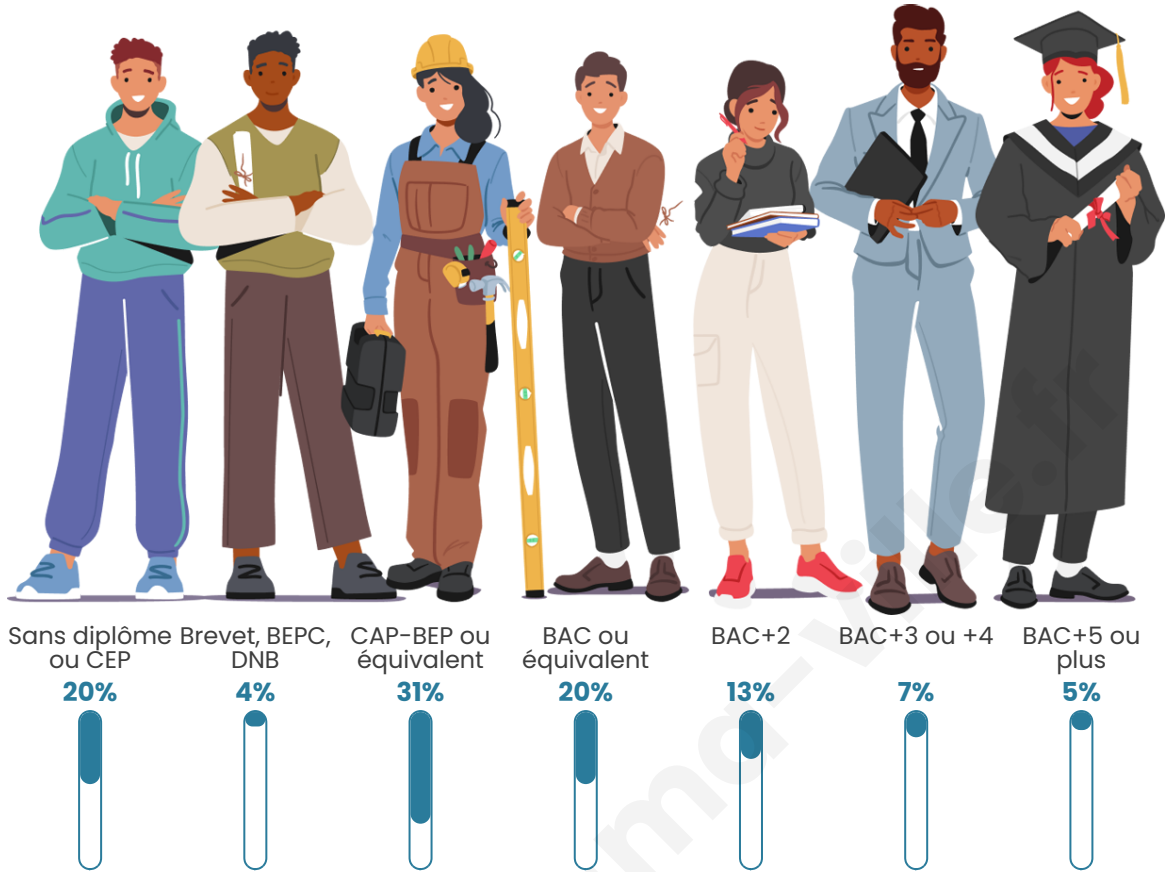

Nombre d'habitants

786

Age moyen

45 ans

Pop active

41.6%

Taux chômage

5.5%

Pop densité

34 h/km²

Revenu moyen

24 670 €/an

Evolution du nombre d'habitants

Sources : Institut national de la statistique et des études économiques (insee) selon Les dernières parutions officielles de 2024 portant sur les années 2020, 2021 et 2022.

Tranche d'âge

Activité professionnelle

Niveau de diplôme

Composition des ménages

Profils électoraux

Premier tour

	Emmanuel MACRON	35.50 %
	Marine LE PEN	19.05 %
	Jean-Luc MÉLENCHON	11.47 %
	Éric ZEMMOUR	10.17 %
	Valérie PÉCRESE	8.66 %
	Jean LASSALLE	6.28 %
	Yannick JADOT	4.55 %
	Fabien ROUSSEL	2.60 %
	Anne HIDALGO	0.65 %
	Nicolas DUPONT-AIGNAN	0.65 %
	Nathalie ARTHAUD	0.22 %
	Philippe POUTOU	0.22 %