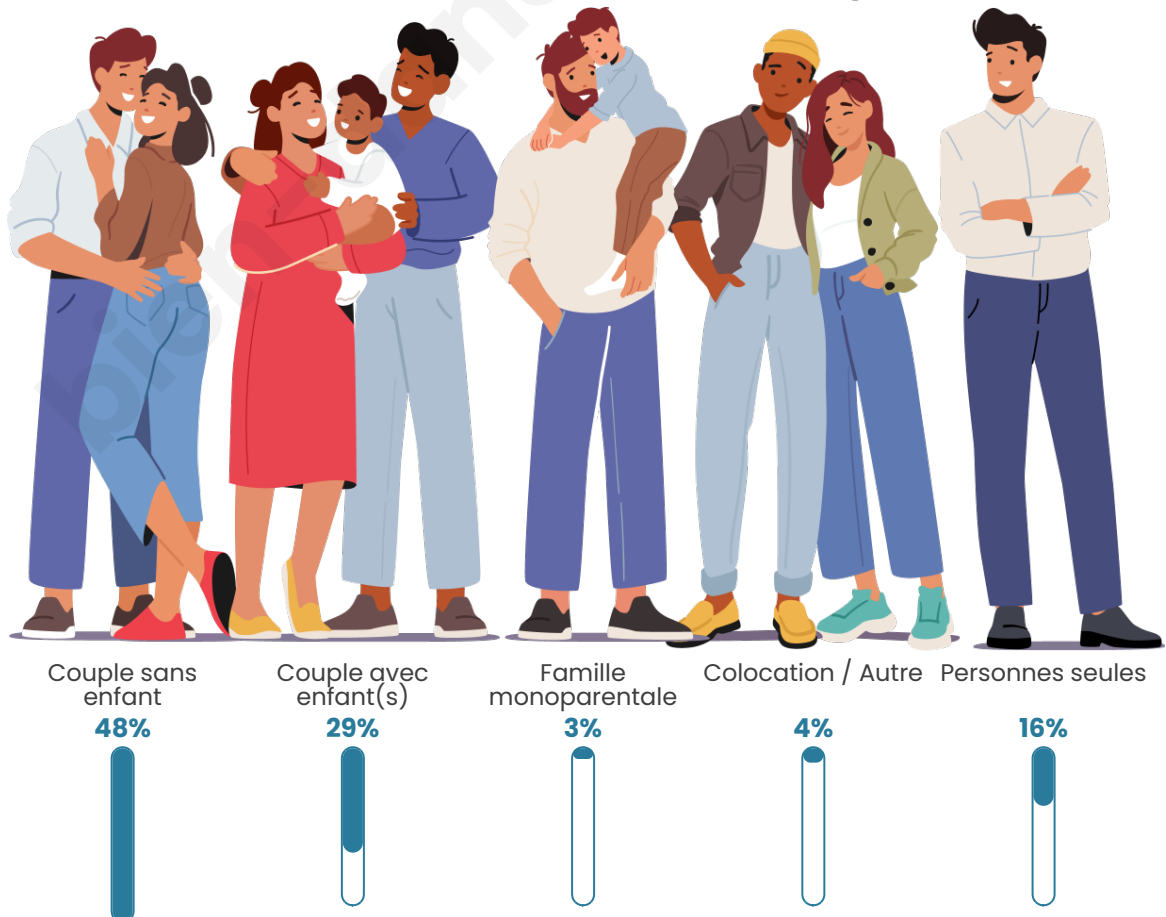

Nombre d'habitants

786

Age moyen

45 ans

Pop active

41.6%

Taux chômage

5.5%

Tranche d'âge

Activité professionnelle

Niveau de diplôme

Composition des ménages

Profils électoraux

Premier tour

	Emmanuel MACRON	35.50 %
	Marine LE PEN	19.05 %
	Jean-Luc MÉLENCHON	11.47 %
	Éric ZEMMOUR	10.17 %
	Valérie PÉCRESE	8.66 %
	Jean LASSALLE	6.28 %
	Yannick JADOT	4.55 %
	Fabien ROUSSEL	2.60 %
	Anne HIDALGO	0.65 %
	Nicolas DUPONT-AIGNAN	0.65 %
	Nathalie ARTHAUD	0.22 %
	Philippe POUTOU	0.22 %