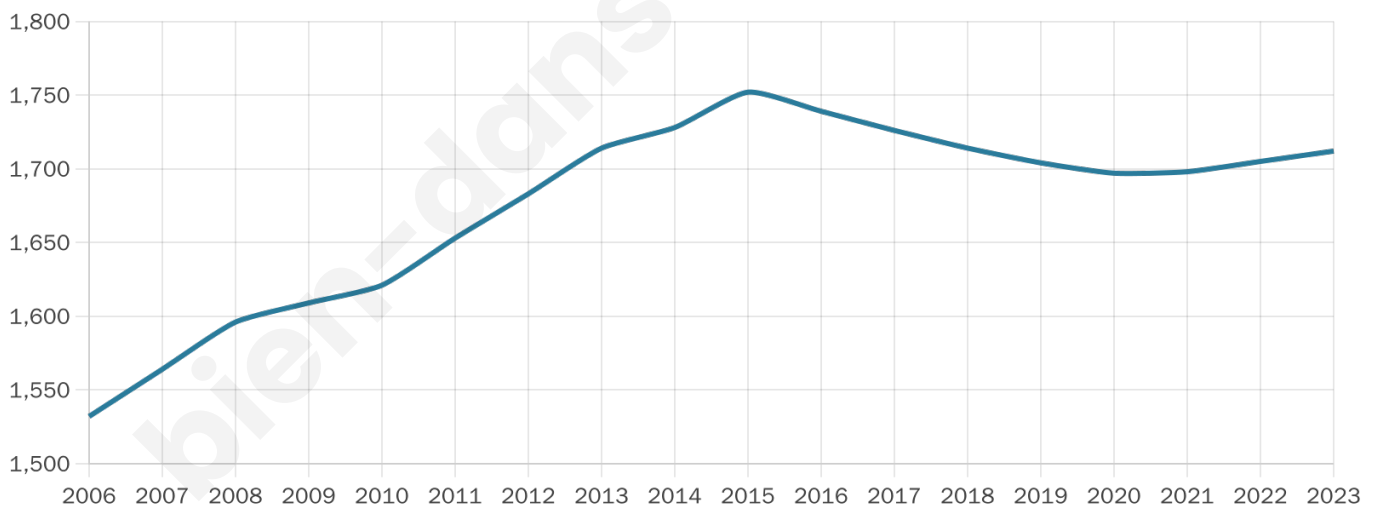

# Statistiques sur la population

Nombre d'habitants

**1 712**

Age moyen

**43 ans**

Pop active

**48.7%**

Taux chômage

**7.3%**

Pop densité

**285 h/km<sup>2</sup>**

Revenu moyen

**24 720 €/an**

## Evolution du nombre d'habitants

Sources : Institut national de la statistique et des études économiques (insee) selon Les dernières parutions officielles de 2024 portant sur les années 2020, 2021 et 2022.