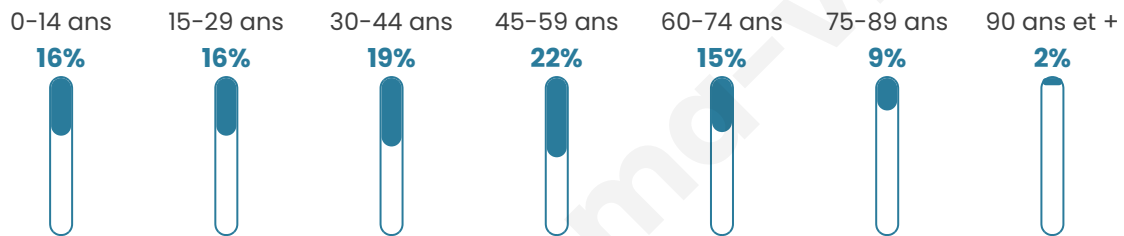

# Statistiques sur la population

Nombre d'habitants

**1 712**

Age moyen

**43 ans**

Pop active

**48.7%**

Taux chômage

**7.3%**

Pop densité

**285 h/km<sup>2</sup>**

Revenu moyen

**24 720 €/an**

## Evolution du nombre d'habitants

Sources : Institut national de la statistique et des études économiques (insee) selon Les dernières parutions officielles de 2024 portant sur les années 2020, 2021 et 2022.

## Tranche d'âge