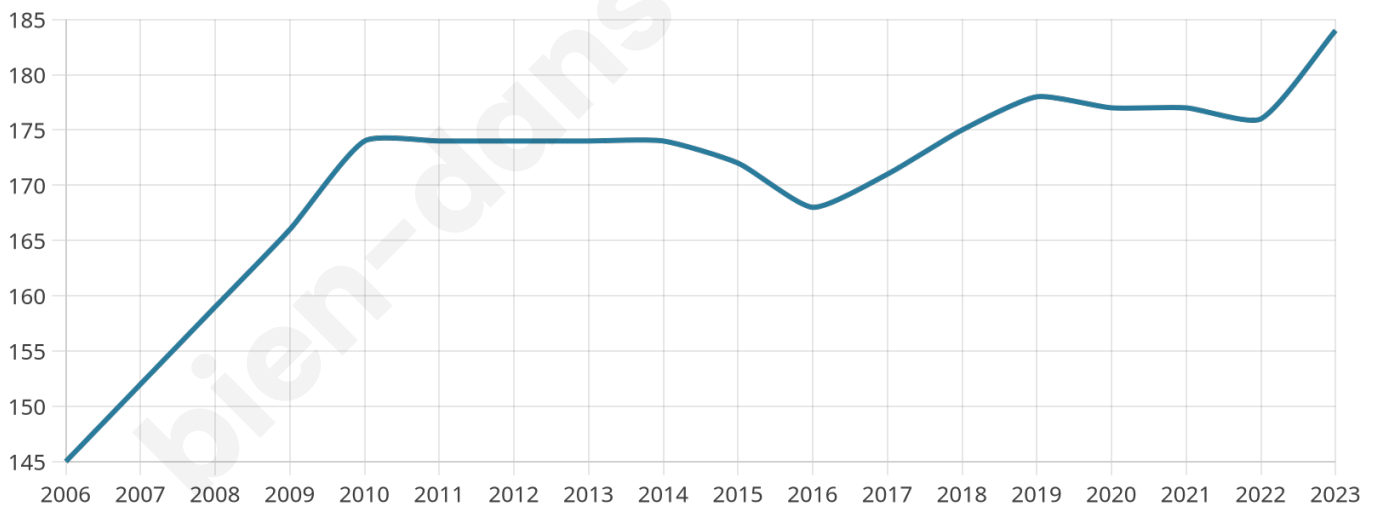

Version web

Ville de Saint-Pierre-de-Belleville

Présenté par

BIEN dans ma **VILLE** 

Sommaire

Situation géographique	3
Statistiques sur la population	4
Evolution du nombre d'habitants	4
Tranche d'âge	5
0-14 ans	5
15-29 ans	5
30-44 ans	5
45-59 ans	5
60-74 ans	5
75-89 ans	5
90 ans et +	5
Activité professionnelle	5
Agriculteurs	5
Artisans, Commerçants	5
Cadres et sup.	5
Professions intermédiaires	5
Employé	5
Ouvrier	5
Retraité	5
Autres	5
Niveau de diplôme	6
Sans diplôme ou CEP	6
Brevet, BEPC, DNB	6
CAP-BEP ou équivalent	6
BAC ou équivalent	6
BAC+2	6
BAC+3 ou +4	6
BAC+5 ou plus	6
Composition des ménages	6
Couple sans enfant	6
Couple avec enfant(s)	6
Famille monoparentale	6
Colocation / Autre	6
Personnes seules	6
Profils électoraux	7
Premier tour	7
Sécurité	8
Evolution du nombre d'infractions	8
Pour comparer	9
Services à la population	10
Commerce	10
Éducation	10
Villes autour de Saint-Pierre-de-Belleville	11

184

Age moyen

43 ans

Pop active

48.4%

Taux chômage

13.3%

Pop densité

26 h/km²

Revenu moyen

23 450 €/an

Evolution du nombre d'habitants

Sources : Institut national de la statistique et des études économiques (insee) selon Les dernières parutions officielles de 2024 portant sur les années 2020, 2021 et 2022.