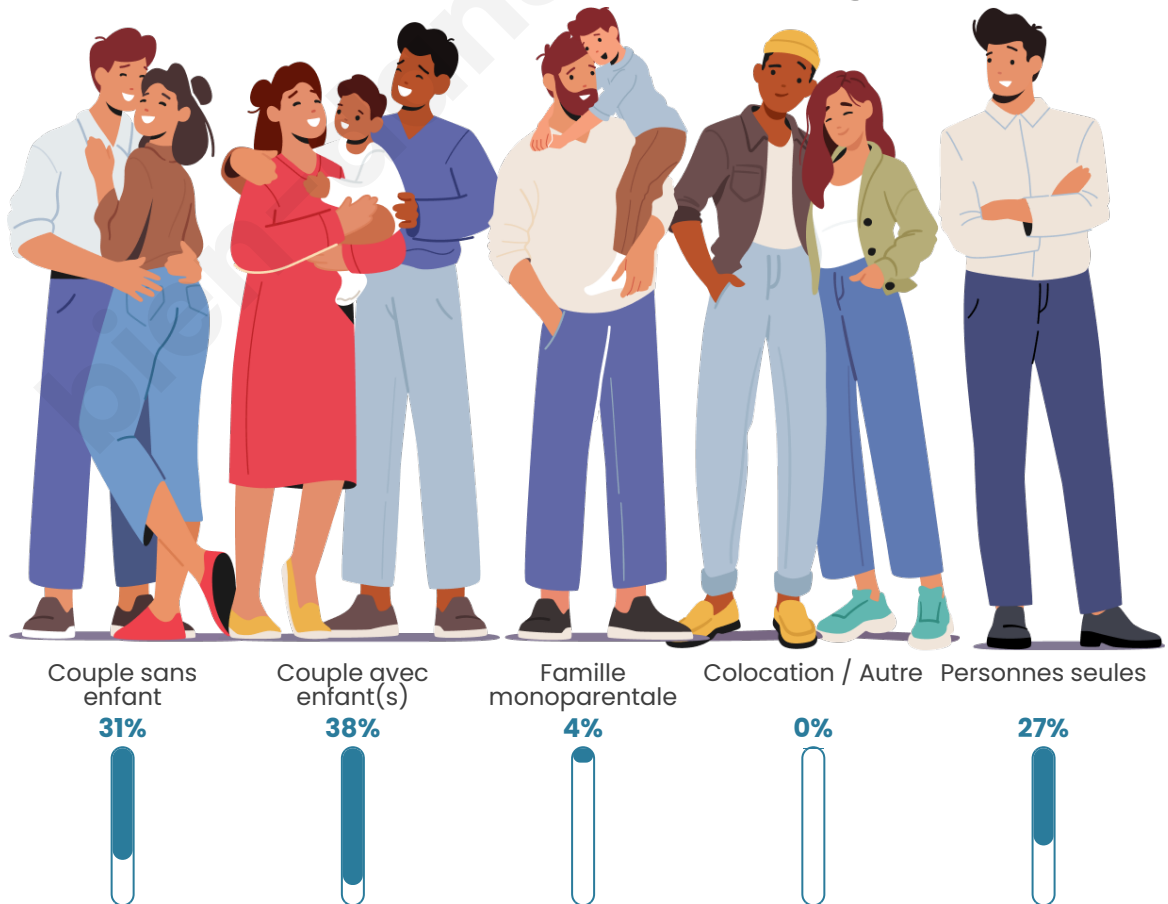

Tranche d'âge

Activité professionnelle

Niveau de diplôme

Composition des ménages

Profils électoraux

Premier tour

	Marine LE PEN	40.58 %
	Emmanuel MACRON	15.22 %
	Jean-Luc MÉLENCHON	13.04 %
	Valérie PÉCRESSE	6.52 %
	Éric ZEMMOUR	5.80 %
	Yannick JADOT	5.80 %
	Nicolas DUPONT-AIGNAN	4.35 %
	Fabien ROUSSEL	3.62 %
	Philippe POUTOU	2.90 %
	Jean LASSALLE	1.45 %
	Anne HIDALGO	0.72 %
	Nathalie ARTHAUD	0.00 %