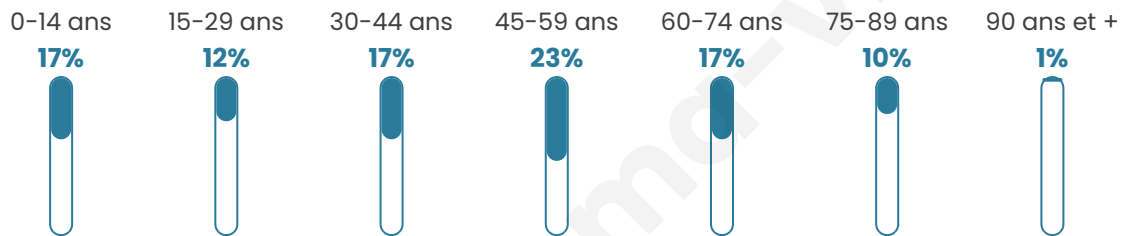

184

Age moyen

43 ans

Pop active

48.4%

Taux chômage

13.3%

Pop densité

26 h/km²

Revenu moyen

23 450 €/an

Evolution du nombre d'habitants

Sources : Institut national de la statistique et des études économiques (insee) selon Les dernières parutions officielles de 2024 portant sur les années 2020, 2021 et 2022.

Tranche d'âge

Activité professionnelle

Niveau de diplôme

Composition des ménages

Profils électoraux

Premier tour

	Marine LE PEN	40.58 %
	Emmanuel MACRON	15.22 %
	Jean-Luc MÉLENCHON	13.04 %
	Valérie PÉCRESSE	6.52 %
	Éric ZEMMOUR	5.80 %
	Yannick JADOT	5.80 %
	Nicolas DUPONT-AIGNAN	4.35 %
	Fabien ROUSSEL	3.62 %
	Philippe POUTOU	2.90 %
	Jean LASSALLE	1.45 %
	Anne HIDALGO	0.72 %
	Nathalie ARTHAUD	0.00 %

160 inscrits

Participation : 86.87%

Votes blancs : 0.72%

Votes nuls : 0.00%

Second tour

	Emmanuel MACRON	31,4 %
	Marine LE PEN	68,6 %

160 inscrits

Participation : 85%