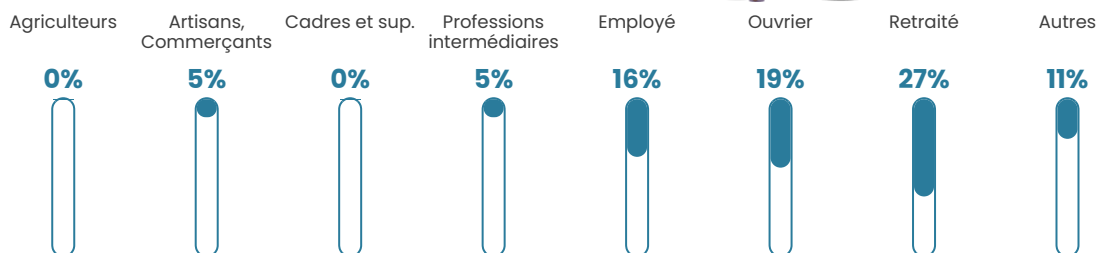

26 h/km²

Revenu moyen

23 450 €/an

Evolution du nombre d'habitants

Sources : Institut national de la statistique et des études économiques (insee) selon Les dernières parutions officielles de 2024 portant sur les années 2020, 2021 et 2022.

Tranche d'âge

Activité professionnelle

Niveau de diplôme

Composition des ménages

Profils électoraux

Premier tour

	Marine LE PEN	40.58 %
	Emmanuel MACRON	15.22 %
	Jean-Luc MÉLENCHON	13.04 %
	Valérie PÉCRESSE	6.52 %
	Éric ZEMMOUR	5.80 %
	Yannick JADOT	5.80 %
	Nicolas DUPONT-AIGNAN	4.35 %
	Fabien ROUSSEL	3.62 %
	Philippe POUTOU	2.90 %
	Jean LASSALLE	1.45 %
	Anne HIDALGO	0.72 %
	Nathalie ARTHAUD	0.00 %