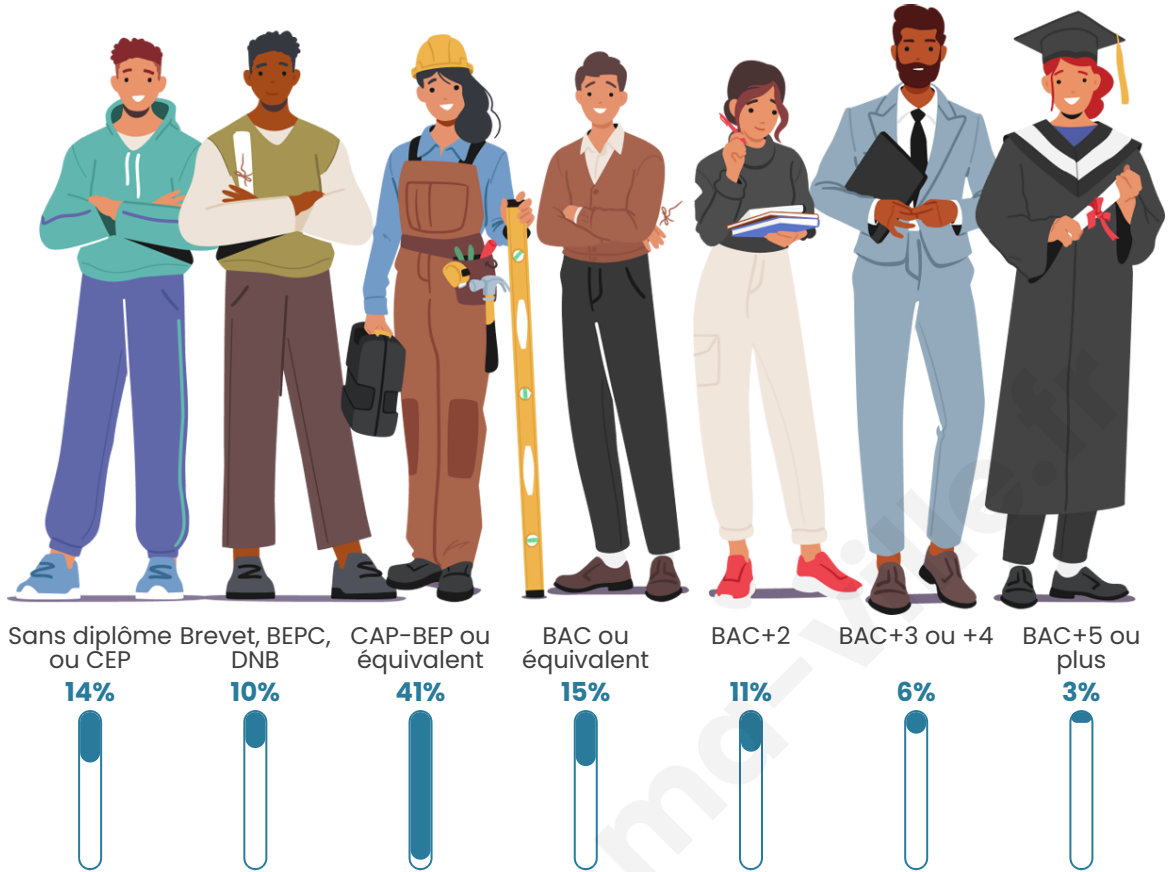

184

Age moyen

43 ans

Pop active

48.4%

Taux chômage

13.3%

Pop densité

Tranche d'âge

Activité professionnelle

Niveau de diplôme

Composition des ménages

Profils électoraux

Premier tour

	Marine LE PEN	40.58 %
	Emmanuel MACRON	15.22 %
	Jean-Luc MÉLENCHON	13.04 %
	Valérie PÉCRESSE	6.52 %
	Éric ZEMMOUR	5.80 %
	Yannick JADOT	5.80 %
	Nicolas DUPONT-AIGNAN	4.35 %
	Fabien ROUSSEL	3.62 %
	Philippe POUTOU	2.90 %
	Jean LASSALLE	1.45 %
	Anne HIDALGO	0.72 %
	Nathalie ARTHAUD	0.00 %