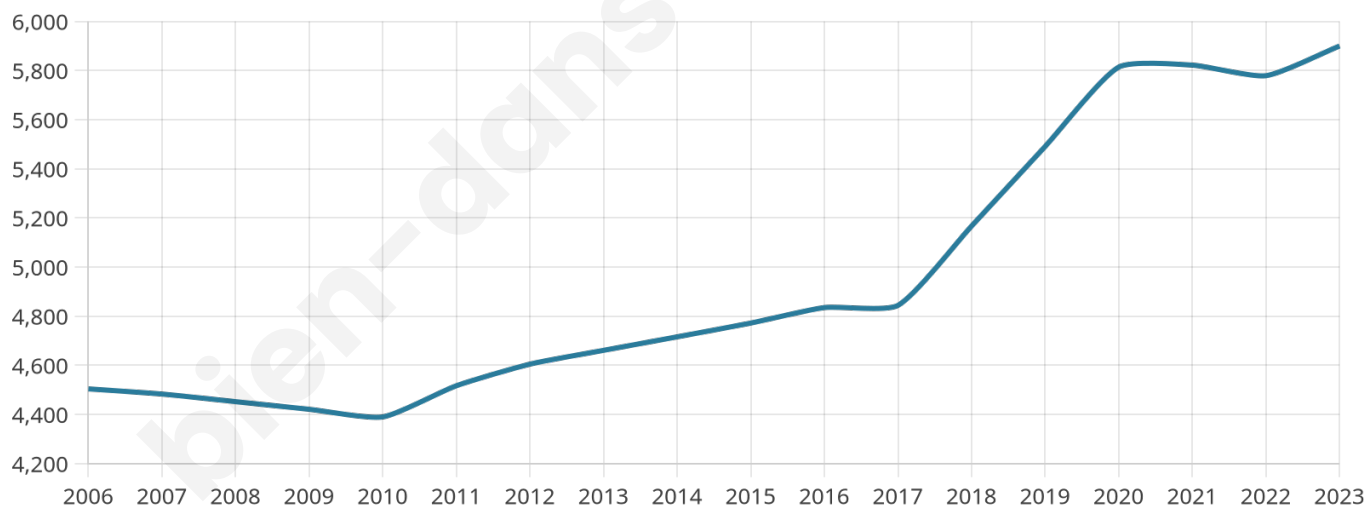

5 900

Age moyen

44 ans

Pop active

46.8%

Taux chômage

7.1%

Pop densité

843 h/km²

Revenu moyen

23 880 €/an

Evolution du nombre d'habitants

Sources : Institut national de la statistique et des études économiques (insee) selon Les dernières parutions officielles de 2024 portant sur les années 2020, 2021 et 2022.