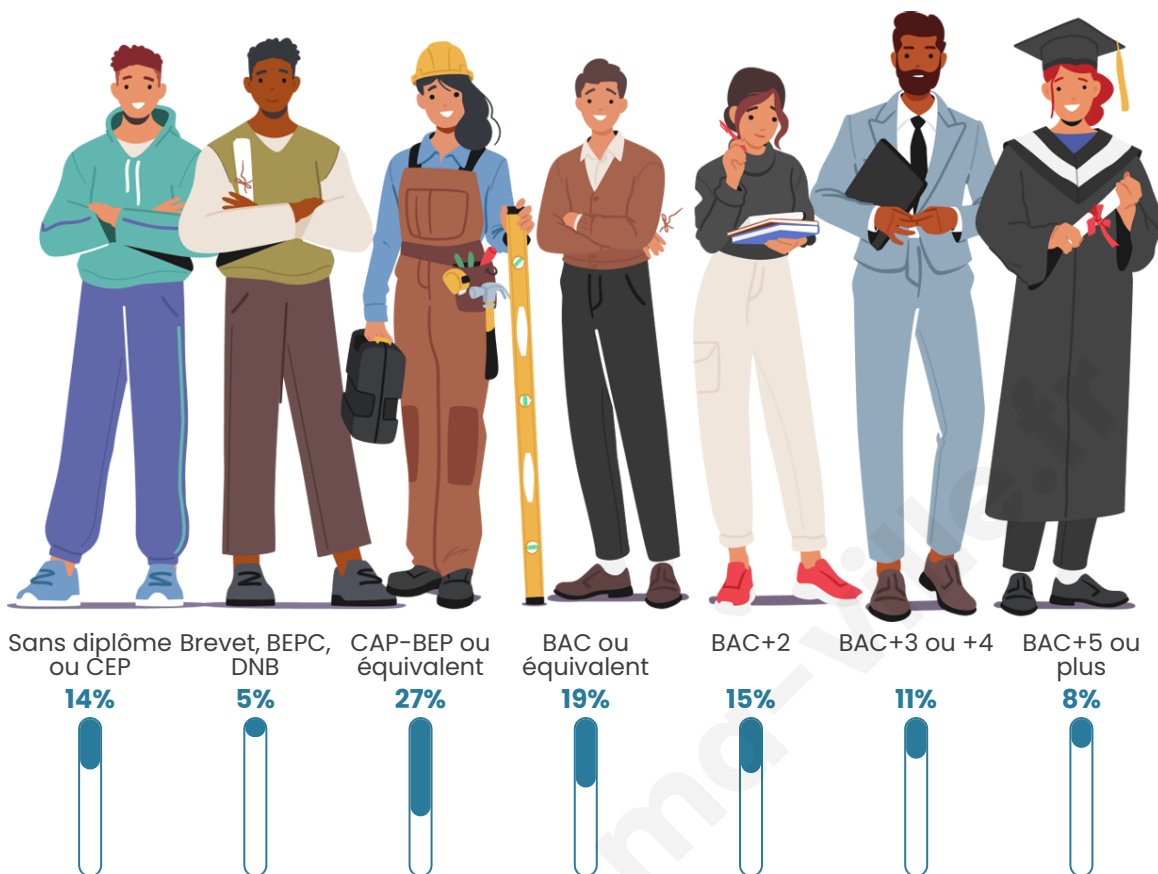

5 900

Age moyen

44 ans

Pop active

46.8%

Taux chômage

7.1%

Pop densité

Tranche d'âge

Activité professionnelle

Niveau de diplôme

Composition des ménages

Profils électoraux

Premier tour

	Emmanuel MACRON	29.94 %
	Marine LE PEN	18.07 %
	Jean-Luc MÉLENCHON	18.01 %
	Jean LASSALLE	11.15 %
	Éric ZEMMOUR	6.44 %
	Yannick JADOT	4.59 %
	Valérie PÉCRESE	3.66 %
	Fabien ROUSSEL	2.45 %
	Anne HIDALGO	2.42 %
	Nicolas DUPONT- AIGNAN	1.51 %
	Philippe POUTOU	1.24 %
	Nathalie ARTHAUD	0.54 %