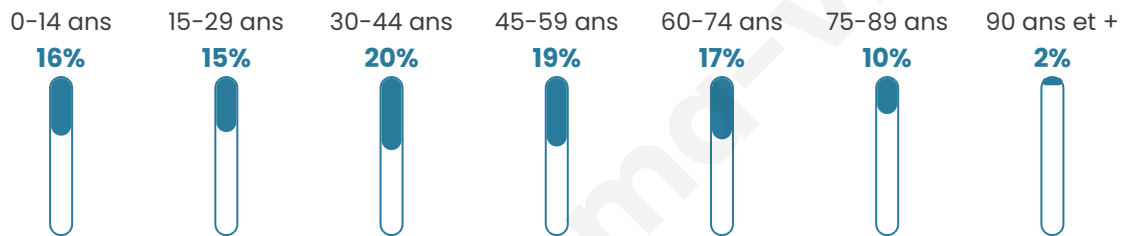

5 900

Age moyen

44 ans

Pop active

46.8%

Taux chômage

7.1%

Pop densité

843 h/km²

Revenu moyen

23 880 €/an

Evolution du nombre d'habitants

Sources : Institut national de la statistique et des études économiques (insee) selon Les dernières parutions officielles de 2024 portant sur les années 2020, 2021 et 2022.

Tranche d'âge

Activité professionnelle

Niveau de diplôme

Composition des ménages

Profils électoraux

Premier tour

	Emmanuel MACRON	29.94 %
	Marine LE PEN	18.07 %
	Jean-Luc MÉLENCHON	18.01 %
	Jean LASSALLE	11.15 %
	Éric ZEMMOUR	6.44 %
	Yannick JADOT	4.59 %
	Valérie PÉCRESE	3.66 %
	Fabien ROUSSEL	2.45 %
	Anne HIDALGO	2.42 %
	Nicolas DUPONT- AIGNAN	1.51 %
	Philippe POUTOU	1.24 %
	Nathalie ARTHAUD	0.54 %