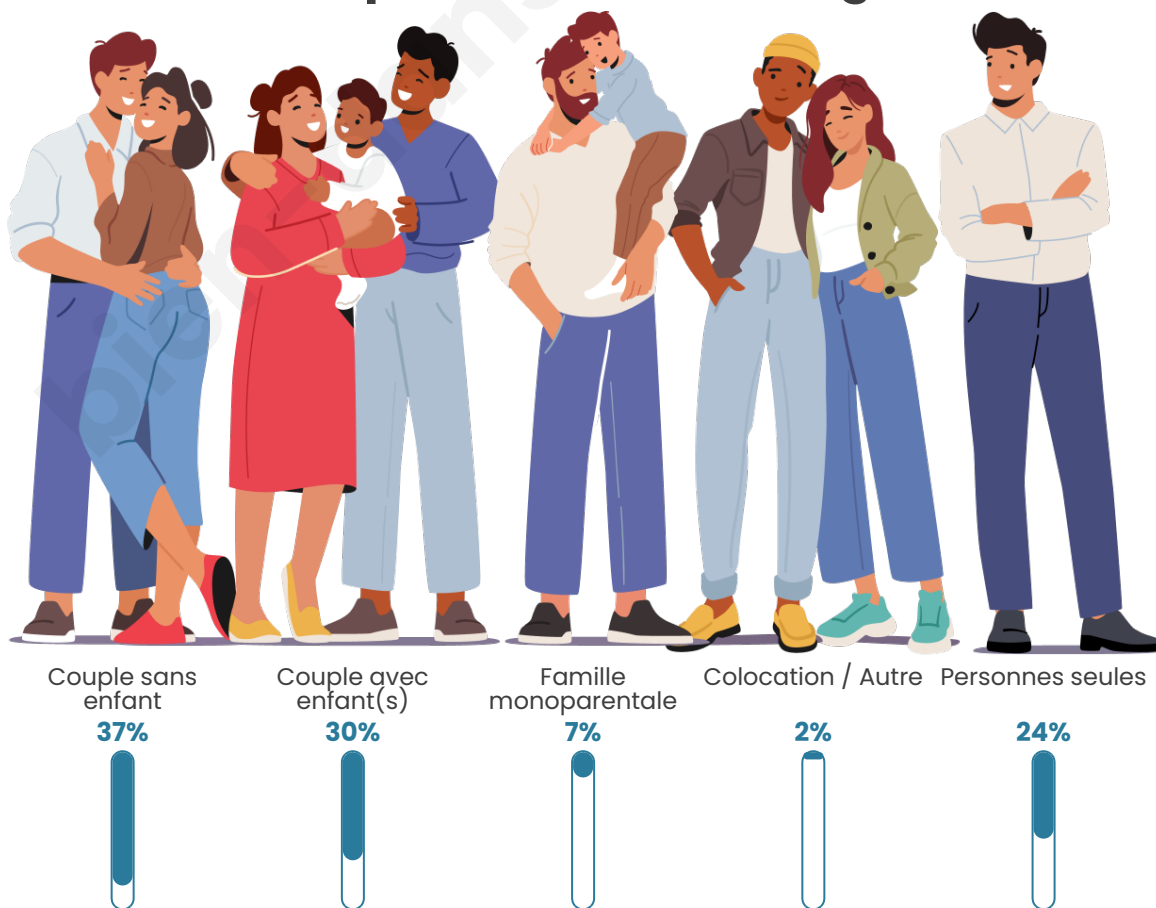

Tranche d'âge

Activité professionnelle

Niveau de diplôme

Composition des ménages

Profils électoraux

Premier tour

	Emmanuel MACRON	29.94 %
	Marine LE PEN	18.07 %
	Jean-Luc MÉLENCHON	18.01 %
	Jean LASSALLE	11.15 %
	Éric ZEMMOUR	6.44 %
	Yannick JADOT	4.59 %
	Valérie PÉCRESE	3.66 %
	Fabien ROUSSEL	2.45 %
	Anne HIDALGO	2.42 %
	Nicolas DUPONT- AIGNAN	1.51 %
	Philippe POUTOU	1.24 %
	Nathalie ARTHAUD	0.54 %