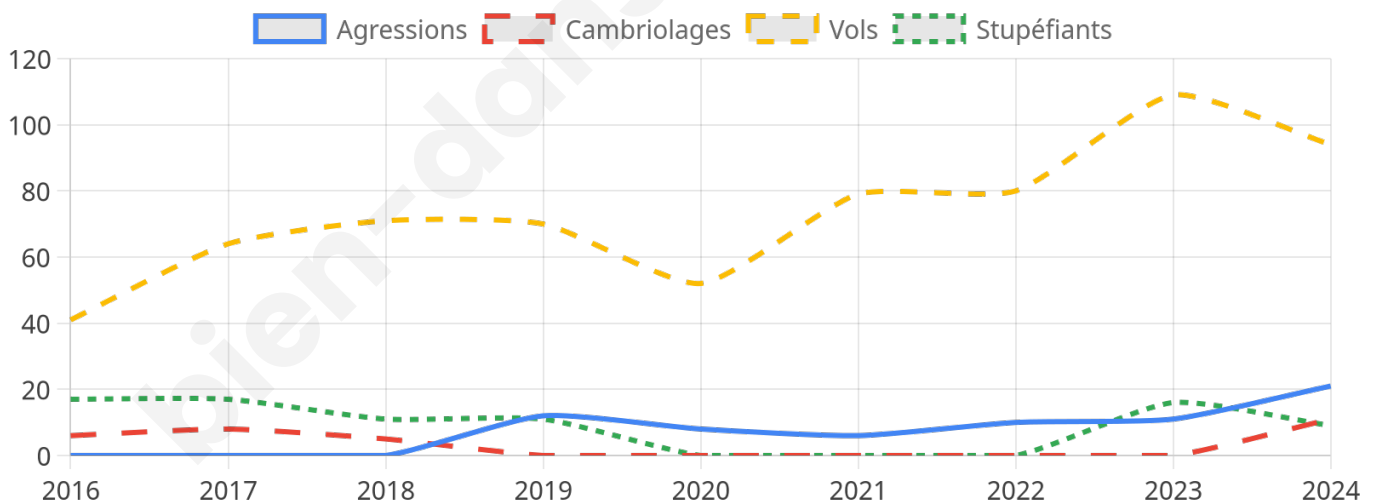

4 194 inscrits

Participation : 81.47%

Votes blancs : 2.05%

Votes nuls : 1.08%

Second tour

	Emmanuel MACRON	64,26 %
	Marine LE PEN	35,74 %

4 208 inscrits

Participation : 78.37%

Votes blancs : 8.73%

Votes nuls : 2.7%

Sécurité

Agressions physiques / sexuelles

21

Cambriolages

11

Vols / dégradations

94

Stupéfiants

9

Evolution du nombre d'infractions

Pour comparer

(en proportion du nombre d'habitants)

Sources : Bases statistiques communale, départementale et régionale de la délinquance enregistrée par la police et la gendarmerie nationales selon les dernières parutions officielles de 2025 portant sur l'année 2024 ([data.gouv](https://data.gouv.fr)).