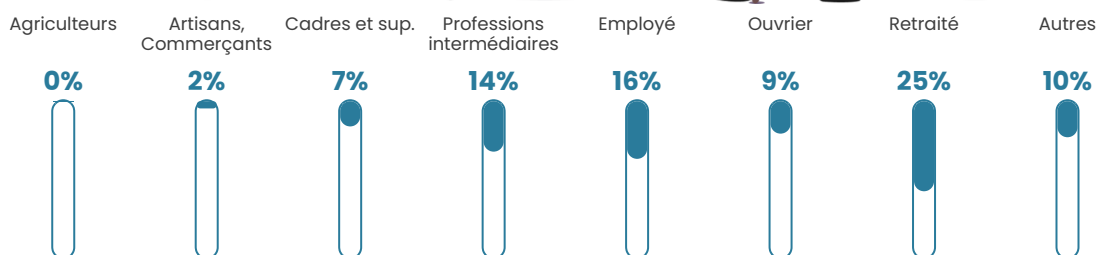

843 h/km²

Revenu moyen

23 880 €/an

Evolution du nombre d'habitants

Sources : Institut national de la statistique et des études économiques (insee) selon Les dernières parutions officielles de 2024 portant sur les années 2020, 2021 et 2022.

Tranche d'âge

Activité professionnelle

Niveau de diplôme

Composition des ménages

Profils électoraux

Premier tour

	Emmanuel MACRON	29.94 %
	Marine LE PEN	18.07 %
	Jean-Luc MÉLENCHON	18.01 %
	Jean LASSALLE	11.15 %
	Éric ZEMMOUR	6.44 %
	Yannick JADOT	4.59 %
	Valérie PÉCRESE	3.66 %
	Fabien ROUSSEL	2.45 %
	Anne HIDALGO	2.42 %
	Nicolas DUPONT- AIGNAN	1.51 %
	Philippe POUTOU	1.24 %
	Nathalie ARTHAUD	0.54 %