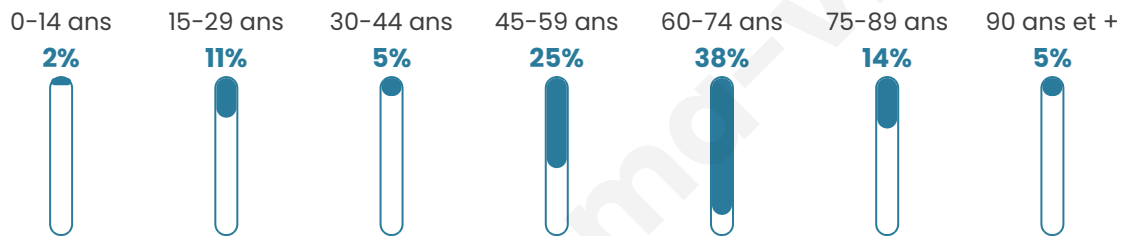

59 ans

Pop active

31.7%

Taux chômage

0%

Pop densité

8 h/km²

Revenu moyen

NC

Evolution du nombre d'habitants

Sources : Institut national de la statistique et des études économiques (insee) selon Les dernières parutions officielles de 2024 portant sur les années 2020, 2021 et 2022.

Tranche d'âge

Activité professionnelle

Niveau de diplôme

Composition des ménages

Profils électoraux

Premier tour

	Emmanuel MACRON	33.93 %
	Jean LASSALLE	14.29 %
	Marine LE PEN	14.29 %
	Jean-Luc MÉLENCHON	14.29 %
	Valérie PÉCRESSÉ	12.50 %
	Éric ZEMMOUR	7.14 %
	Fabien ROUSSEL	1.79 %
	Yannick JADOT	1.79 %
	Nathalie ARTHAUD	0.00 %
	Anne HIDALGO	0.00 %
	Philippe POUTOU	0.00 %
	Nicolas DUPONT- AIGNAN	0.00 %