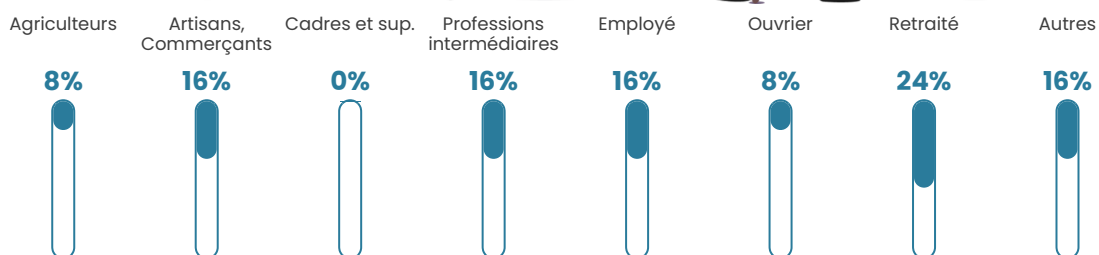

NC

Evolution du nombre d'habitants

Sources : Institut national de la statistique et des études économiques (insee) selon Les dernières parutions officielles de 2024 portant sur les années 2020, 2021 et 2022.

Tranche d'âge

Activité professionnelle

Niveau de diplôme

Composition des ménages

Profils électoraux

Premier tour

	Emmanuel MACRON	33.93 %
	Jean LASSALLE	14.29 %
	Marine LE PEN	14.29 %
	Jean-Luc MÉLENCHON	14.29 %
	Valérie PÉCRESSÉ	12.50 %
	Éric ZEMMOUR	7.14 %
	Fabien ROUSSEL	1.79 %
	Yannick JADOT	1.79 %
	Nathalie ARTHAUD	0.00 %
	Anne HIDALGO	0.00 %
	Philippe POUTOU	0.00 %
	Nicolas DUPONT- AIGNAN	0.00 %