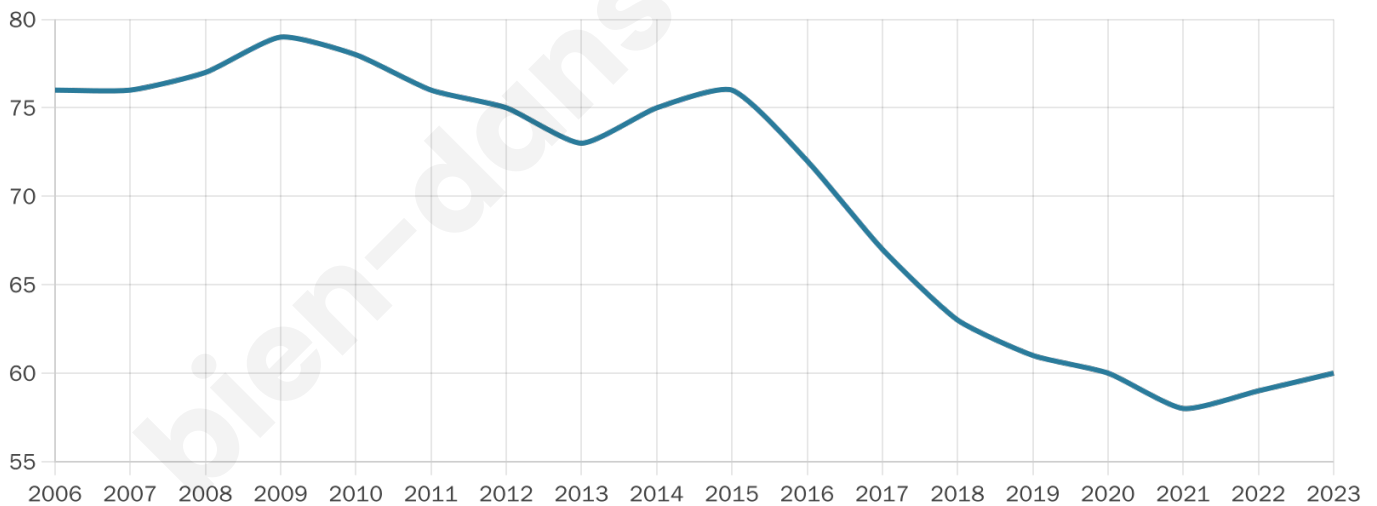

59 ans

Pop active

31.7%

Taux chômage

0%

Pop densité

8 h/km²

Revenu moyen

NC

Evolution du nombre d'habitants

Sources : Institut national de la statistique et des études économiques (insee) selon Les dernières parutions officielles de 2024 portant sur les années 2020, 2021 et 2022.