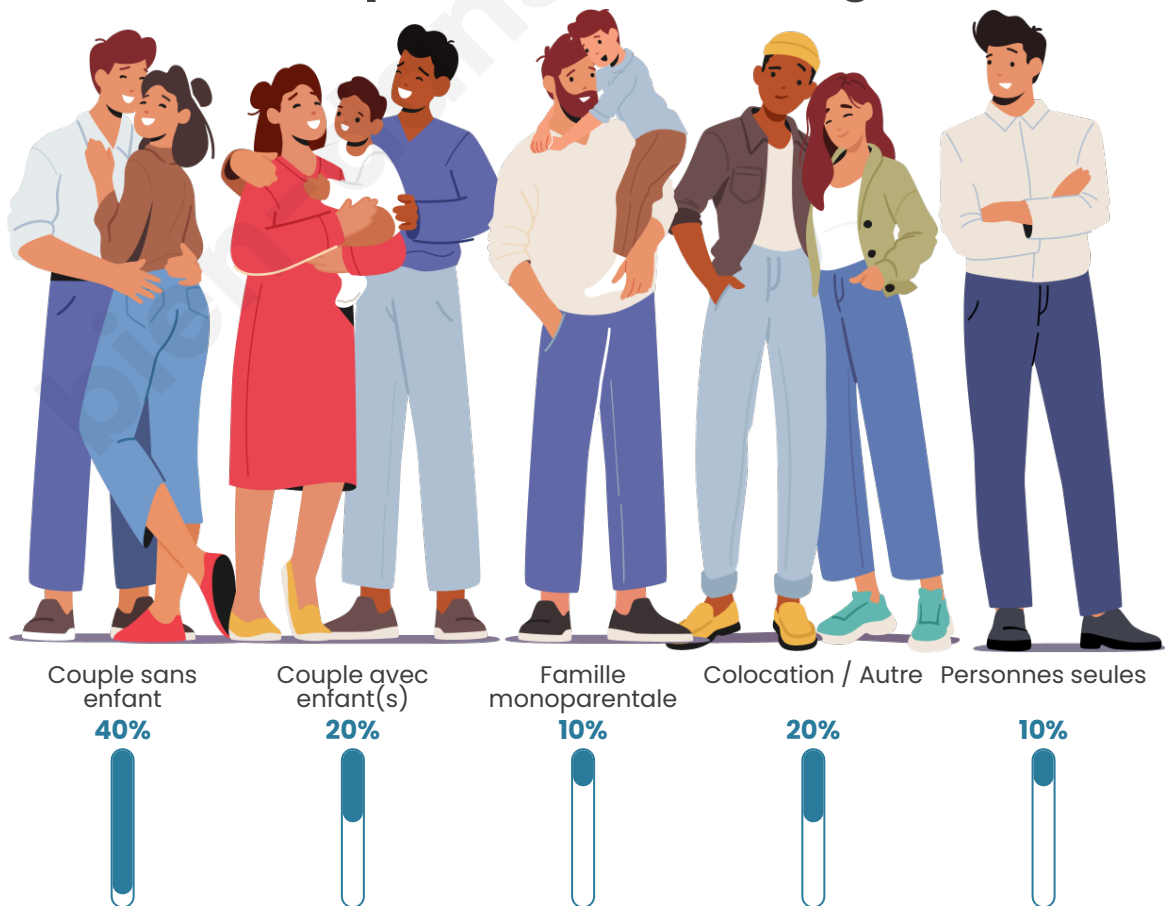

Tranche d'âge

Activité professionnelle

Niveau de diplôme

Composition des ménages

Profils électoraux

Premier tour

	Emmanuel MACRON	33.93 %
	Jean LASSALLE	14.29 %
	Marine LE PEN	14.29 %
	Jean-Luc MÉLENCHON	14.29 %
	Valérie PÉCRESSÉ	12.50 %
	Éric ZEMMOUR	7.14 %
	Fabien ROUSSEL	1.79 %
	Yannick JADOT	1.79 %
	Nathalie ARTHAUD	0.00 %
	Anne HIDALGO	0.00 %
	Philippe POUTOU	0.00 %
	Nicolas DUPONT- AIGNAN	0.00 %