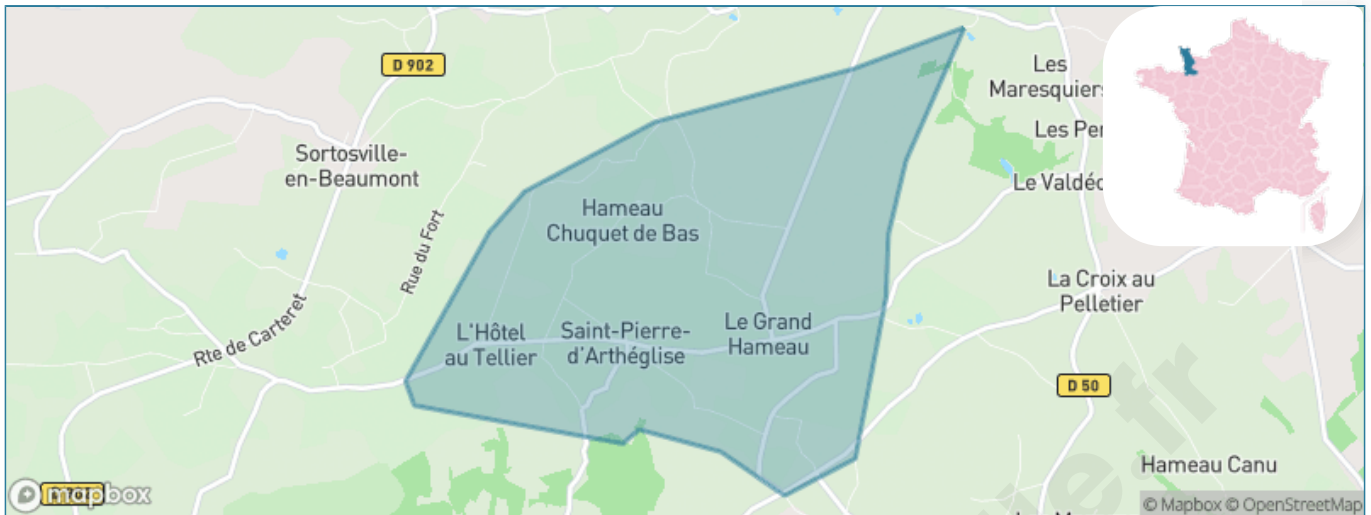

Version web

Ville de Saint-Pierre- d'Arthéglise

Présenté par

BIEN dans
ma **VILLE** 

Sommaire

Situation géographique	3
Statistiques sur la population	4
Evolution du nombre d'habitants	4
Tranche d'âge	5
0-14 ans	5
15-29 ans	5
30-44 ans	5
45-59 ans	5
60-74 ans	5
75-89 ans	5
90 ans et +	5
Activité professionnelle	5
Agriculteurs	5
Artisans, Commerçants	5
Cadres et sup.	5
Professions intermédiaires	5
Employé	5
Ouvrier	5
Retraité	5
Autres	5
Niveau de diplôme	6
Sans diplôme ou CEP	6
Brevet, BEPC, DNB	6
CAP-BEP ou équivalent	6
BAC ou équivalent	6
BAC+2	6
BAC+3 ou +4	6
BAC+5 ou plus	6
Composition des ménages	6
Couple sans enfant	6
Couple avec enfant(s)	6
Famille monoparentale	6
Colocation / Autre	6
Personnes seules	6
Profils électoraux	7
Premier tour	7
Sécurité	8
Evolution du nombre d'infractions	8
Pour comparer	9
Services à la population	10
Commerce	10
Éducation	10
Villes autour de Saint-Pierre-d'Arthégglise	12

Situation géographique

i Informations clés

- **Région** : Normandie
- **Département** : Manche
- **Code postal** : 50270
- **Superficie** : 5 km²

Statistiques sur la population

Nombre d'habitants

172

Age moyen