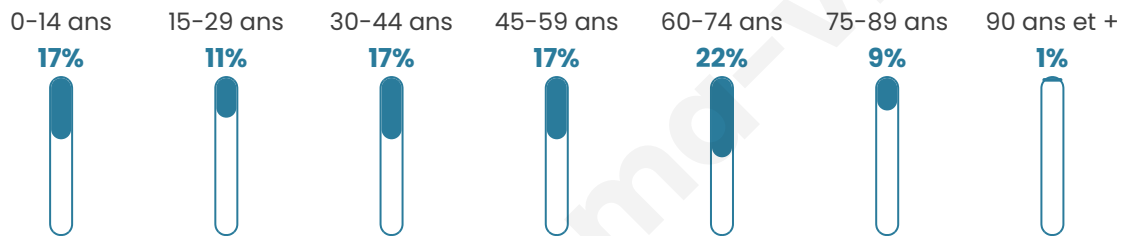

45 ans

Pop active

41.9%

Taux chômage

5.7%

Pop densité

34 h/km²

Revenu moyen

21 500 €/an

Evolution du nombre d'habitants

Sources : Institut national de la statistique et des études économiques (insee) selon Les dernières parutions officielles de 2024 portant sur les années 2020, 2021 et 2022.

Tranche d'âge

Activité professionnelle

Niveau de diplôme

Composition des ménages

Profils électoraux

Premier tour

	Marine LE PEN	35.14 %
	Emmanuel MACRON	29.73 %
	Jean-Luc MÉLENCHON	10.81 %
	Valérie PÉCRESSÉ	8.11 %
	Anne HIDALGO	4.50 %
	Jean LASSALLE	3.60 %
	Éric ZEMMOUR	3.60 %
	Fabien ROUSSEL	1.80 %
	Nathalie ARTHAUD	0.90 %
	Philippe POUTOU	0.90 %
	Nicolas DUPONT- AIGNAN	0.90 %
	Yannick JADOT	0.00 %