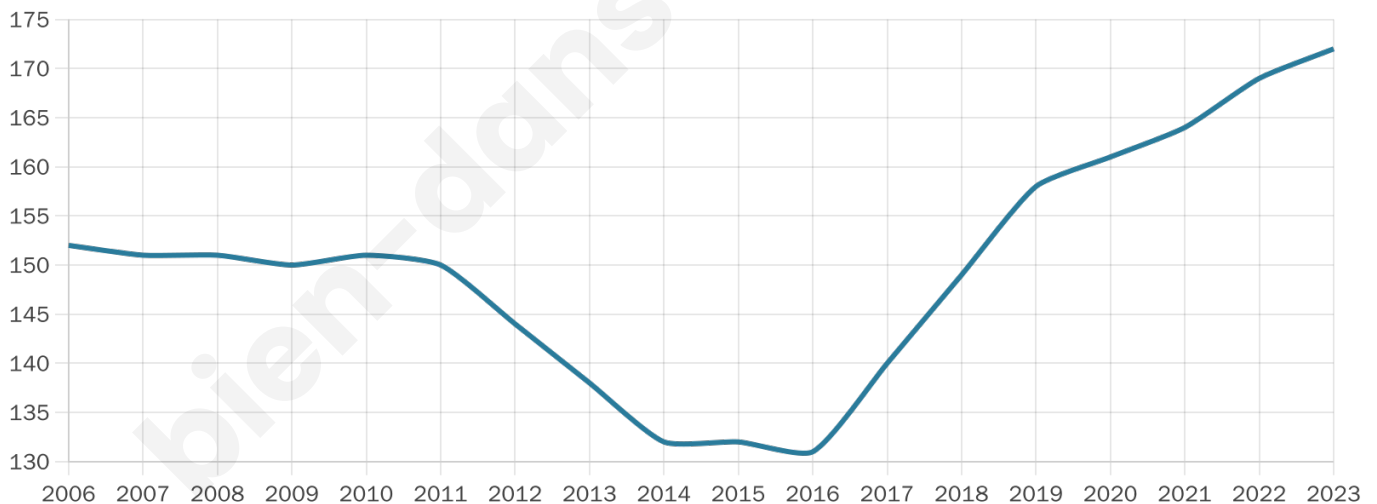

45 ans

Pop active

41.9%

Taux chômage

5.7%

Pop densité

34 h/km²

Revenu moyen

21 500 €/an

Evolution du nombre d'habitants

Sources : Institut national de la statistique et des études économiques (insee) selon Les dernières parutions officielles de 2024 portant sur les années 2020, 2021 et 2022.