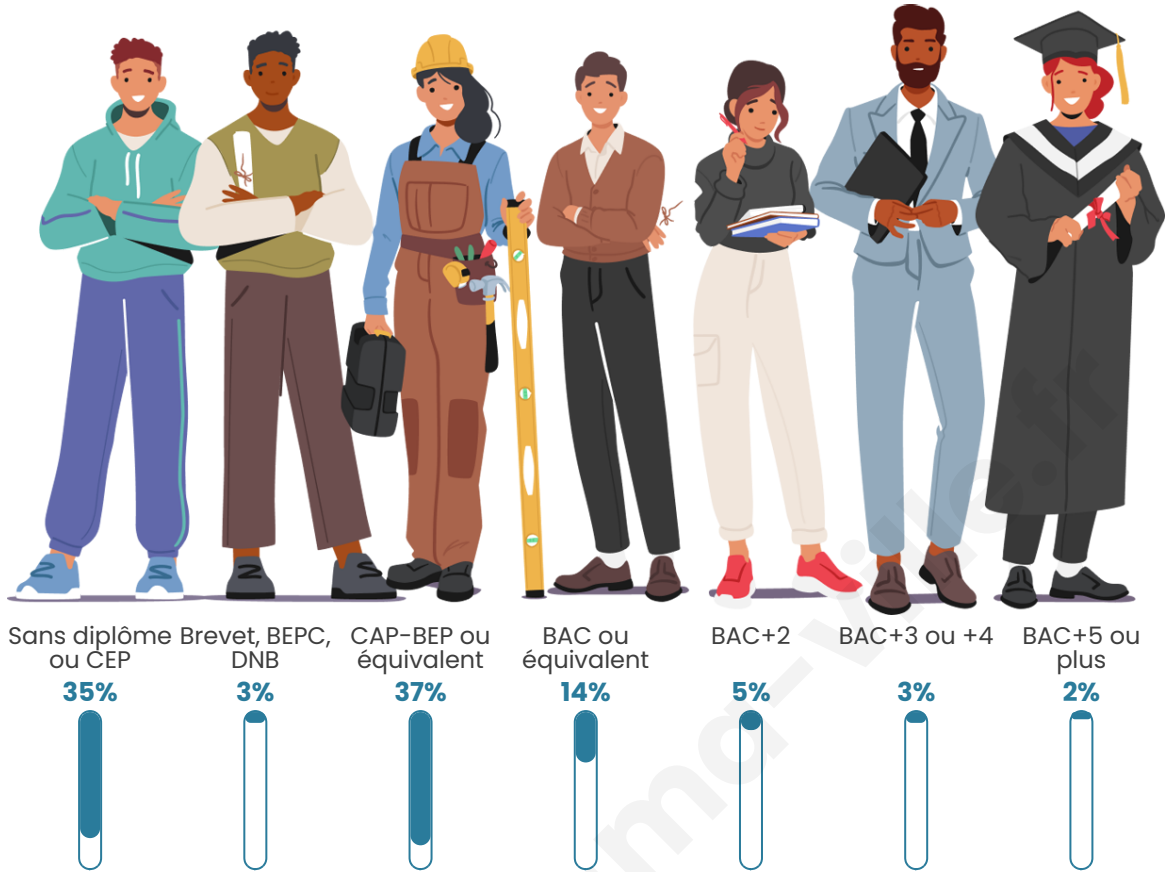

Tranche d'âge

Activité professionnelle

Niveau de diplôme

Composition des ménages

Profils électoraux

Premier tour

	Marine LE PEN	35.14 %
	Emmanuel MACRON	29.73 %
	Jean-Luc MÉLENCHON	10.81 %
	Valérie PÉCRESSÉ	8.11 %
	Anne HIDALGO	4.50 %
	Jean LASSALLE	3.60 %
	Éric ZEMMOUR	3.60 %
	Fabien ROUSSEL	1.80 %
	Nathalie ARTHAUD	0.90 %
	Philippe POUTOU	0.90 %
	Nicolas DUPONT- AIGNAN	0.90 %
	Yannick JADOT	0.00 %