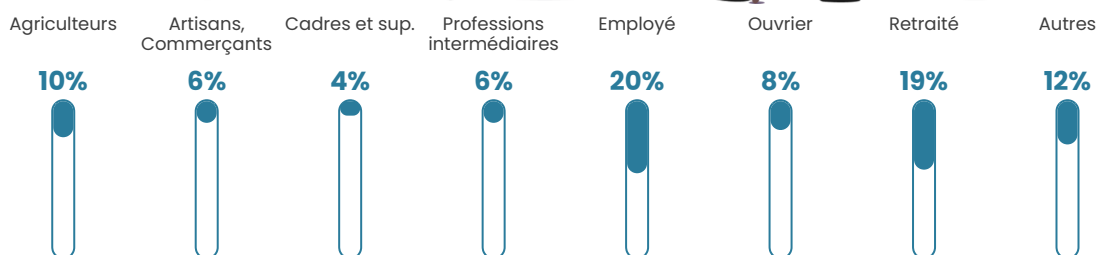

Pop densité

15 h/km²

Revenu moyen

21 560 €/an

Evolution du nombre d'habitants

Sources : Institut national de la statistique et des études économiques (insee) selon Les dernières parutions officielles de 2024 portant sur les années 2020, 2021 et 2022.

Tranche d'âge

Activité professionnelle

Niveau de diplôme

Composition des ménages

Profils électoraux

Premier tour

	Marine LE PEN	35.75 %
	Jean-Luc MÉLENCHON	26.26 %
	Emmanuel MACRON	17.88 %
	Jean LASSALLE	5.59 %
	Valérie PÉCRESSE	5.59 %
	Fabien ROUSSEL	2.23 %
	Nicolas DUPONT-AIGNAN	2.23 %
	Éric ZEMMOUR	1.68 %
	Anne HIDALGO	1.12 %
	Yannick JADOT	1.12 %
	Philippe POUTOU	0.56 %
	Nathalie ARTHAUD	0.00 %