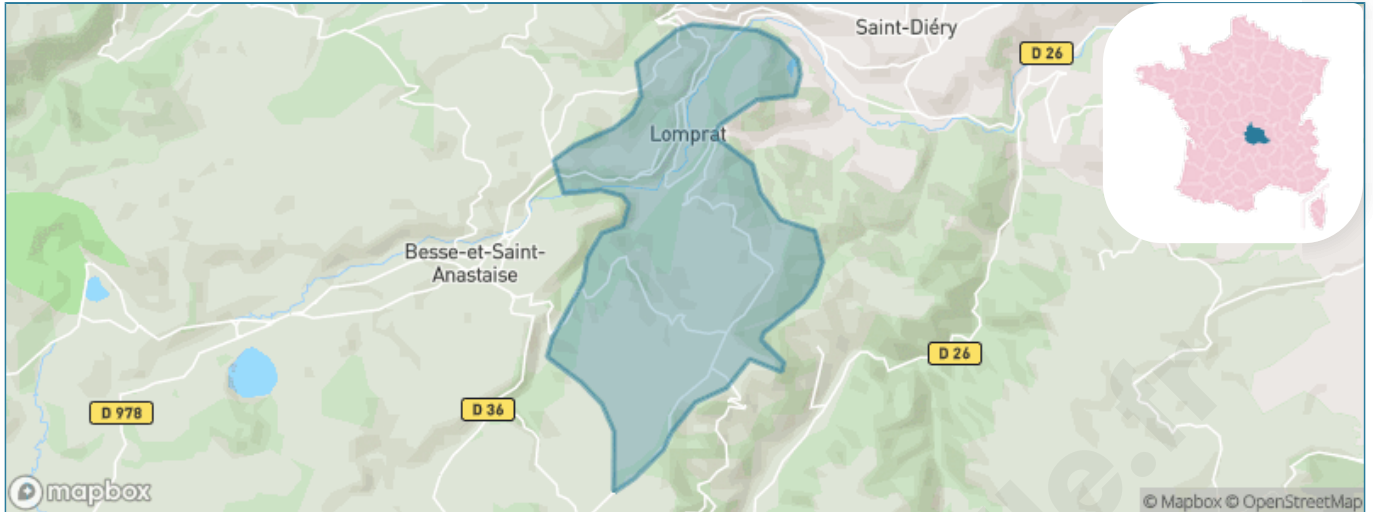

Version web

Ville de Saint-Pierre- Colamine

Présenté par

BIEN dans
ma **VILLE** 

Sommaire

Situation géographique	3
Statistiques sur la population	4
Evolution du nombre d'habitants	4
Tranche d'âge	5
0-14 ans	5
15-29 ans	5
30-44 ans	5
45-59 ans	5
60-74 ans	5
75-89 ans	5
90 ans et +	5
Activité professionnelle	5
Agriculteurs	5
Artisans, Commerçants	5
Cadres et sup.	5
Professions intermédiaires	5
Employé	5
Ouvrier	5
Retraité	5
Autres	5
Niveau de diplôme	6
Sans diplôme ou CEP	6
Brevet, BEPC, DNB	6
CAP-BEP ou équivalent	6
BAC ou équivalent	6
BAC+2	6
BAC+3 ou +4	6
BAC+5 ou plus	6
Composition des ménages	6
Couple sans enfant	6
Couple avec enfant(s)	6
Famille monoparentale	6
Colocation / Autre	6
Personnes seules	6
Profils électoraux	7
Premier tour	7
Sécurité	8
Evolution du nombre d'infractions	8
Pour comparer	9
Services à la population	10
Commerce	10
Éducation	10
Villes autour de Saint-Pierre-Colamine	12

Situation géographique

i Informations clés

- **Région** : Auvergne-Rhône-Alpes
- **Département** : Puy-de-Dôme
- **Code postal** : 63610
- **Superficie** : 17 km²

PUY-DE-DÔME
LE DÉPARTEMENT

Statistiques sur la population