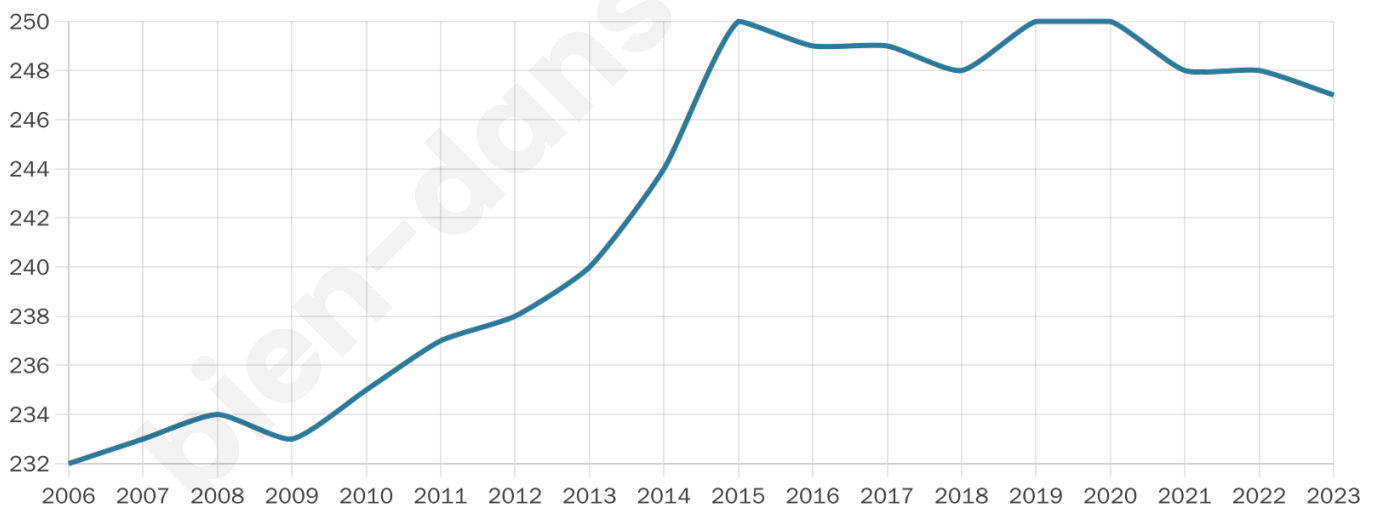

Nombre d'habitants

247

Age moyen

42 ans

Pop active

55.5%

Taux chômage

5.9%

Pop densité

15 h/km²

Revenu moyen

21 560 €/an

Evolution du nombre d'habitants

Sources : Institut national de la statistique et des études économiques (insee) selon Les dernières parutions officielles de 2024 portant sur les années 2020, 2021 et 2022.

Tranche d'âge

Activité professionnelle

Niveau de diplôme

Composition des ménages

Profils électoraux

Premier tour

	Marine LE PEN	35.75 %
	Jean-Luc MÉLENCHON	26.26 %
	Emmanuel MACRON	17.88 %
	Jean LASSALLE	5.59 %
	Valérie PÉCRESSE	5.59 %
	Fabien ROUSSEL	2.23 %
	Nicolas DUPONT-AIGNAN	2.23 %
	Éric ZEMMOUR	1.68 %
	Anne HIDALGO	1.12 %
	Yannick JADOT	1.12 %
	Philippe POUTOU	0.56 %
	Nathalie ARTHAUD	0.00 %