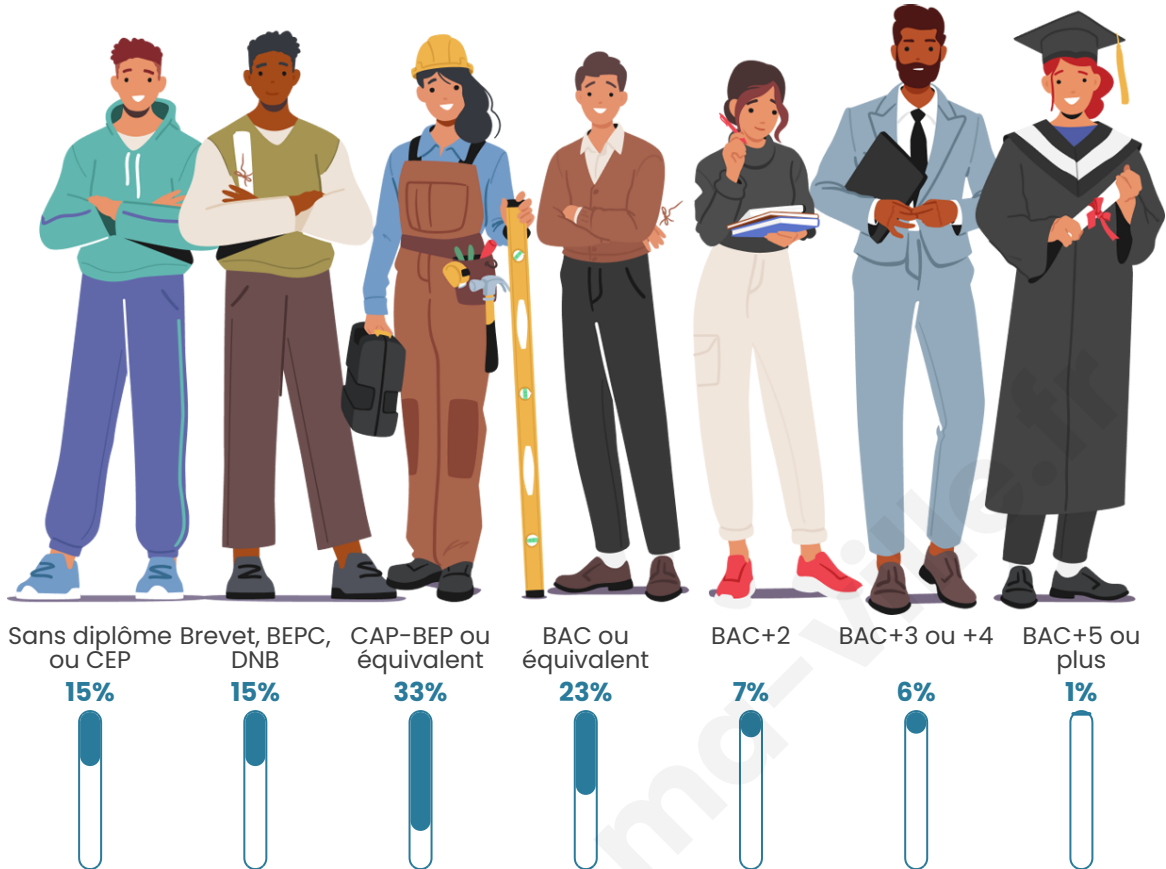

Nombre d'habitants

247

Age moyen

42 ans

Pop active

55.5%

Taux chômage

5.9%

Pop densité

15 h/km²

Revenu moyen

21 560 €/an

Evolution du nombre d'habitants

Sources : Institut national de la statistique et des études économiques (insee) selon Les dernières parutions officielles de 2024 portant sur les années 2020, 2021 et 2022.

Tranche d'âge

Activité professionnelle

Niveau de diplôme

Composition des ménages

Profils électoraux

Premier tour

	Marine LE PEN	35.75 %
	Jean-Luc MÉLENCHON	26.26 %
	Emmanuel MACRON	17.88 %
	Jean LASSALLE	5.59 %
	Valérie PÉCRESSE	5.59 %
	Fabien ROUSSEL	2.23 %
	Nicolas DUPONT-AIGNAN	2.23 %
	Éric ZEMMOUR	1.68 %
	Anne HIDALGO	1.12 %
	Yannick JADOT	1.12 %
	Philippe POUTOU	0.56 %
	Nathalie ARTHAUD	0.00 %