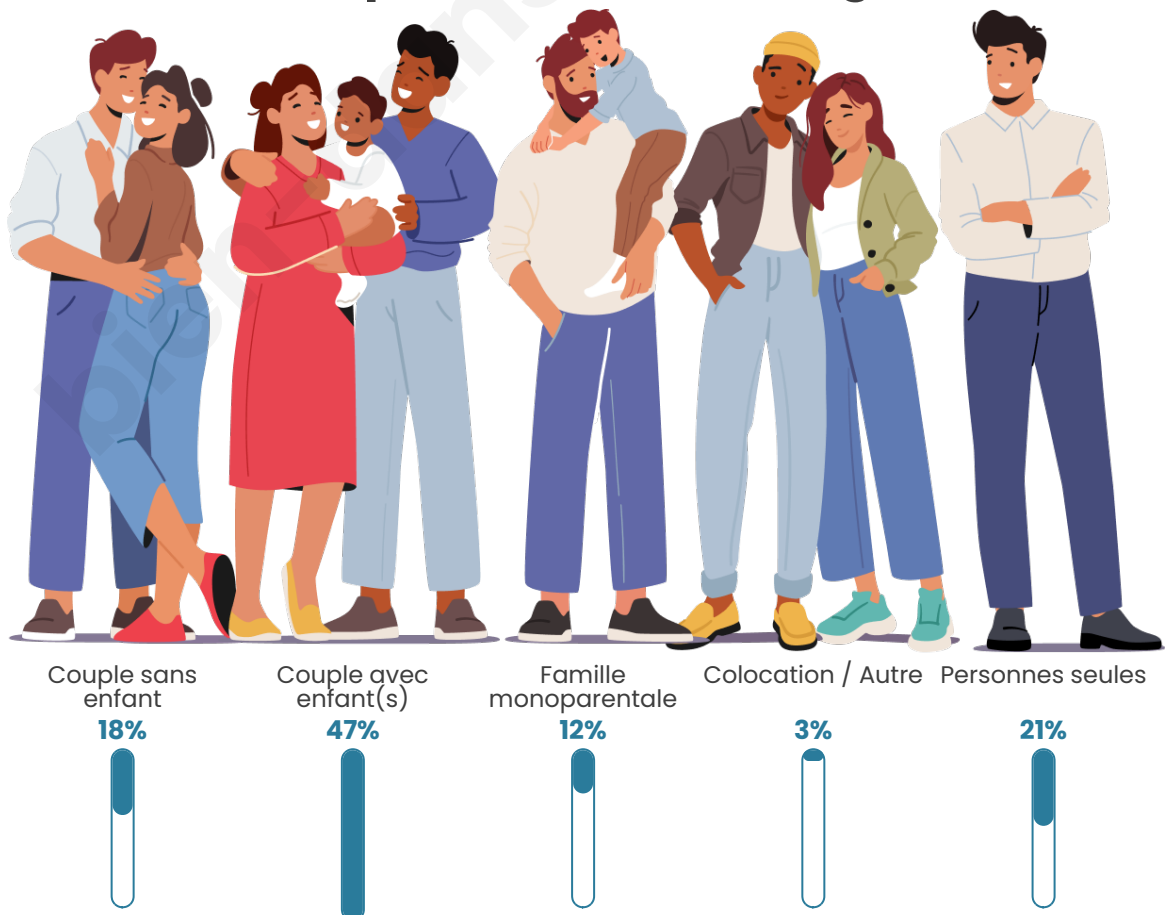

Nombre d'habitants

247

Age moyen

42 ans

Pop active

55.5%

Taux chômage

5.9%

Tranche d'âge

Activité professionnelle

Niveau de diplôme

Composition des ménages

Profils électoraux

Premier tour

	Marine LE PEN	35.75 %
	Jean-Luc MÉLENCHON	26.26 %
	Emmanuel MACRON	17.88 %
	Jean LASSALLE	5.59 %
	Valérie PÉCRESSE	5.59 %
	Fabien ROUSSEL	2.23 %
	Nicolas DUPONT-AIGNAN	2.23 %
	Éric ZEMMOUR	1.68 %
	Anne HIDALGO	1.12 %
	Yannick JADOT	1.12 %
	Philippe POUTOU	0.56 %
	Nathalie ARTHAUD	0.00 %