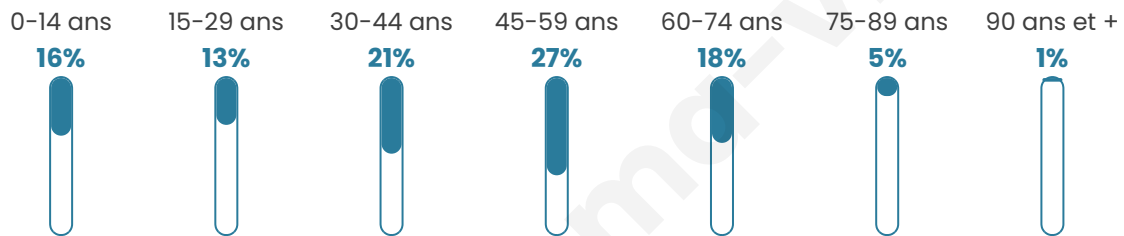

Nombre d'habitants

247

Age moyen

42 ans

Pop active

55.5%

Taux chômage

5.9%

Pop densité

15 h/km²

Revenu moyen

21 560 €/an

Evolution du nombre d'habitants

Sources : Institut national de la statistique et des études économiques (insee) selon Les dernières parutions officielles de 2024 portant sur les années 2020, 2021 et 2022.

Tranche d'âge

Activité professionnelle

Niveau de diplôme

Composition des ménages

Profils électoraux

Premier tour

	Marine LE PEN	35.75 %
	Jean-Luc MÉLENCHON	26.26 %
	Emmanuel MACRON	17.88 %
	Jean LASSALLE	5.59 %
	Valérie PÉCRESSE	5.59 %
	Fabien ROUSSEL	2.23 %
	Nicolas DUPONT-AIGNAN	2.23 %
	Éric ZEMMOUR	1.68 %
	Anne HIDALGO	1.12 %
	Yannick JADOT	1.12 %
	Philippe POUTOU	0.56 %
	Nathalie ARTHAUD	0.00 %

Second tour

	Emmanuel MACRON	35,63 %
	Marine LE PEN	64,38 %

228 inscrits

Participation : 79.82%

Votes blancs : 8.79%

Votes nuls : 3.3%

228 inscrits

Participation : 79.82%