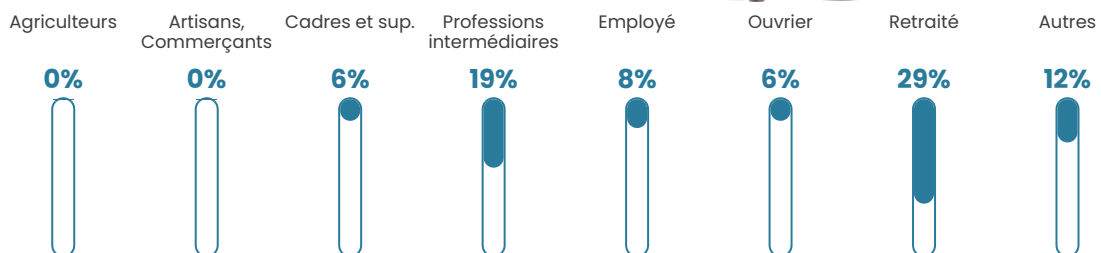

Revenu moyen

29 730 €/an

Evolution du nombre d'habitants

Sources : Institut national de la statistique et des études économiques (insee) selon Les dernières parutions officielles de 2024 portant sur les années 2020, 2021 et 2022.

Tranche d'âge

Activité professionnelle

Niveau de diplôme

Composition des ménages

Profils électoraux

Premier tour

	Emmanuel MACRON	30.35 %
	Marine LE PEN	27.36 %
	Jean-Luc MÉLENCHON	15.42 %
	Éric ZEMMOUR	5.97 %
	Anne HIDALGO	4.48 %
	Yannick JADOT	4.48 %
	Jean LASSALLE	3.48 %
	Fabien ROUSSEL	2.49 %
	Valérie PÉCRESSE	2.49 %
	Nicolas DUPONT- AIGNAN	2.49 %
	Nathalie ARTHAUD	0.50 %
	Philippe POUTOU	0.50 %