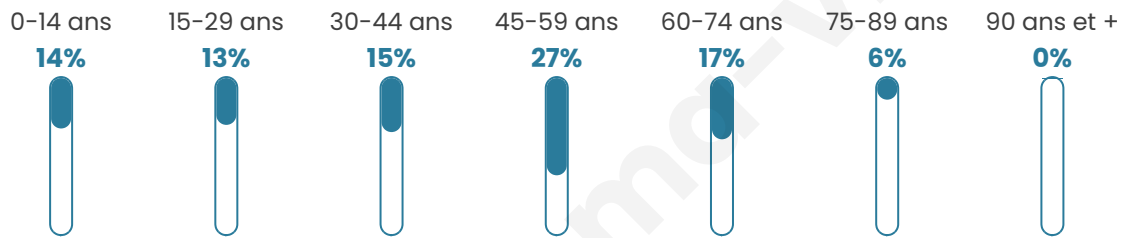

Age moyen

43 ans

Pop active

46.6%

Taux chômage

6.2%

Pop densité

67 h/km²

Revenu moyen

29 730 €/an

Evolution du nombre d'habitants

Sources : Institut national de la statistique et des études économiques (insee) selon Les dernières parutions officielles de 2024 portant sur les années 2020, 2021 et 2022.

Tranche d'âge

Activité professionnelle

Niveau de diplôme

Composition des ménages

Profils électoraux

Premier tour

	Emmanuel MACRON	30.35 %
	Marine LE PEN	27.36 %
	Jean-Luc MÉLENCHON	15.42 %
	Éric ZEMMOUR	5.97 %
	Anne HIDALGO	4.48 %
	Yannick JADOT	4.48 %
	Jean LASSALLE	3.48 %
	Fabien ROUSSEL	2.49 %
	Valérie PÉCRESSE	2.49 %
	Nicolas DUPONT- AIGNAN	2.49 %
	Nathalie ARTHAUD	0.50 %
	Philippe POUTOU	0.50 %

Second tour

	Emmanuel MACRON	60,56 %
	Marine LE PEN	39,44 %

239 inscrits

Participation : 86.61%

Votes blancs : 9.18%

Votes nuls : 3.86%

239 inscrits

Participation : 87.03%