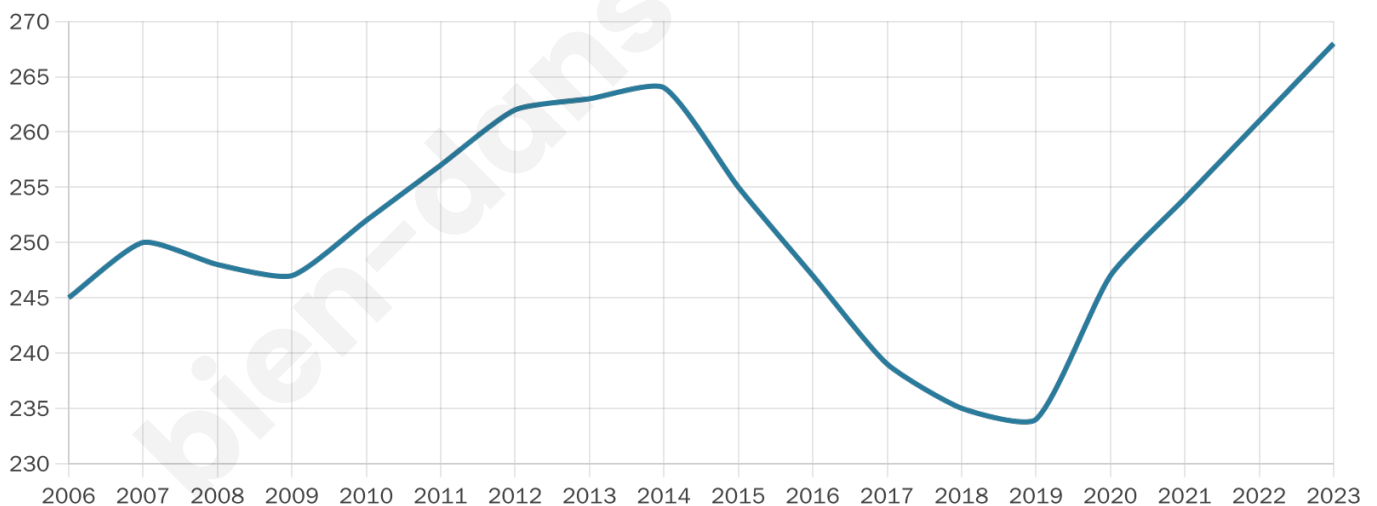

Age moyen

43 ans

Pop active

46.6%

Taux chômage

6.2%

Pop densité

67 h/km²

Revenu moyen

29 730 €/an

Evolution du nombre d'habitants

Sources : Institut national de la statistique et des études économiques (insee) selon Les dernières parutions officielles de 2024 portant sur les années 2020, 2021 et 2022.