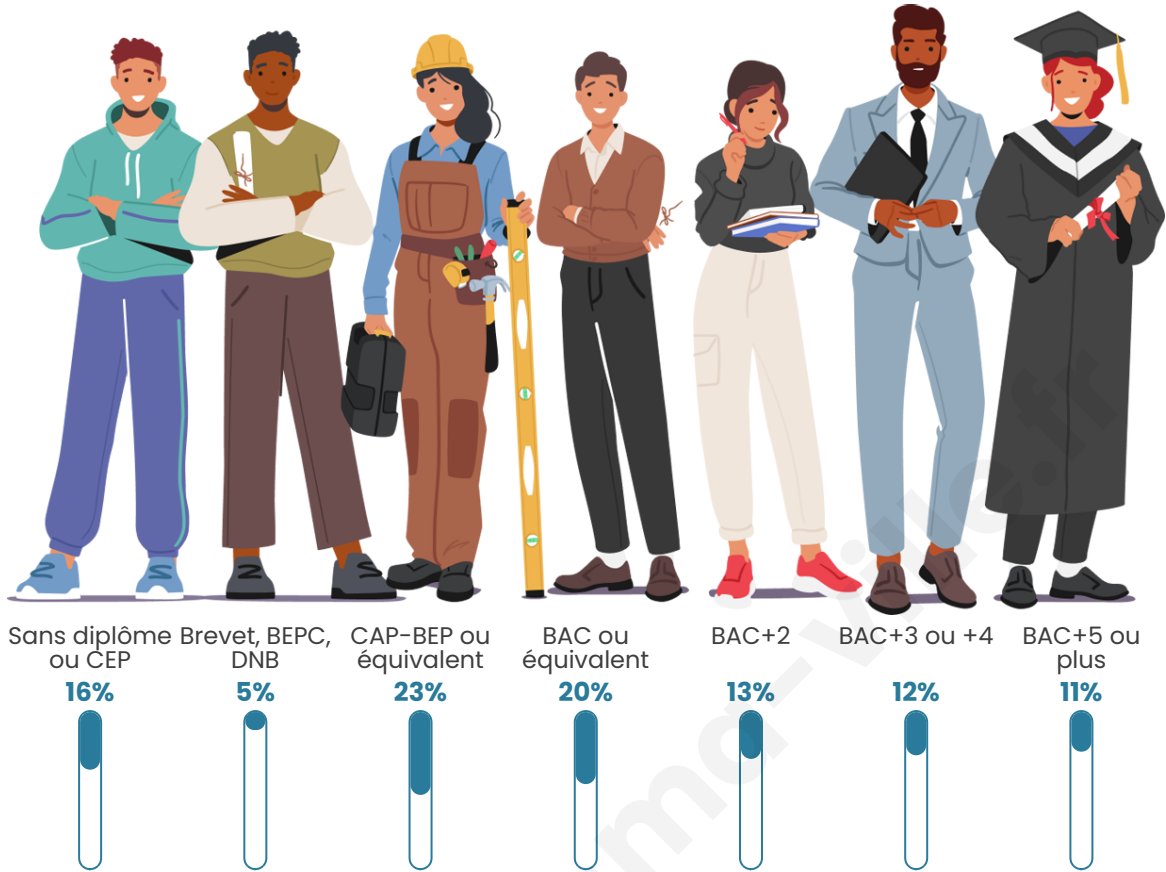

Tranche d'âge

Activité professionnelle

Niveau de diplôme

Composition des ménages

Profils électoraux

Premier tour

	Emmanuel MACRON	30.35 %
	Marine LE PEN	27.36 %
	Jean-Luc MÉLENCHON	15.42 %
	Éric ZEMMOUR	5.97 %
	Anne HIDALGO	4.48 %
	Yannick JADOT	4.48 %
	Jean LASSALLE	3.48 %
	Fabien ROUSSEL	2.49 %
	Valérie PÉCRESSE	2.49 %
	Nicolas DUPONT- AIGNAN	2.49 %
	Nathalie ARTHAUD	0.50 %
	Philippe POUTOU	0.50 %