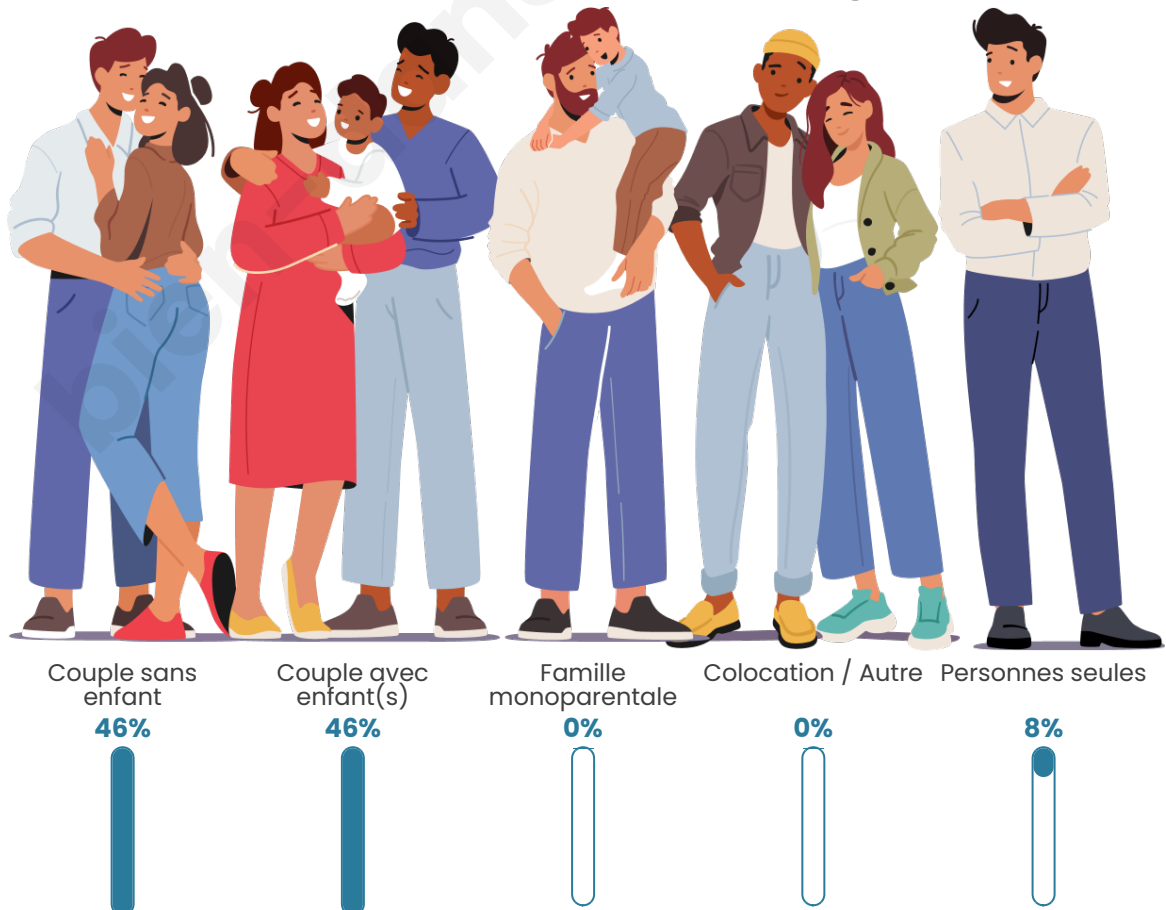

Tranche d'âge

Activité professionnelle

Niveau de diplôme

Composition des ménages

Profils électoraux

Premier tour

	Emmanuel MACRON	30.35 %
	Marine LE PEN	27.36 %
	Jean-Luc MÉLENCHON	15.42 %
	Éric ZEMMOUR	5.97 %
	Anne HIDALGO	4.48 %
	Yannick JADOT	4.48 %
	Jean LASSALLE	3.48 %
	Fabien ROUSSEL	2.49 %
	Valérie PÉCRESSE	2.49 %
	Nicolas DUPONT- AIGNAN	2.49 %
	Nathalie ARTHAUD	0.50 %
	Philippe POUTOU	0.50 %