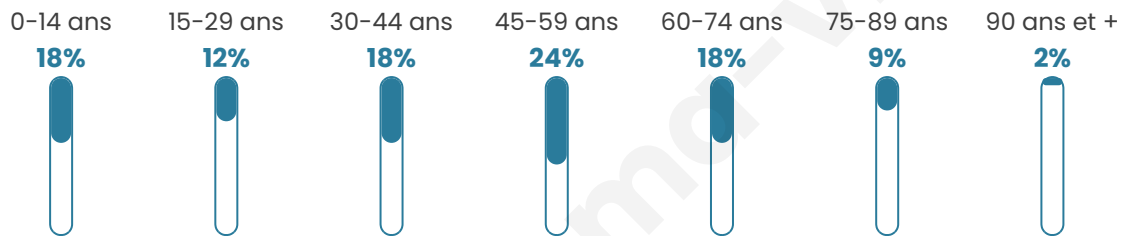

# Statistiques sur la population

Nombre d'habitants

**376**

Age moyen

**44 ans**

Pop active

**48.9%**

Taux chômage

**6.5%**

Pop densité

**75 h/km<sup>2</sup>**

Revenu moyen

**21 660 €/an**

## Evolution du nombre d'habitants

Sources : Institut national de la statistique et des études économiques (insee) selon Les dernières parutions officielles de 2024 portant sur les années 2020, 2021 et 2022.

## Tranche d'âge