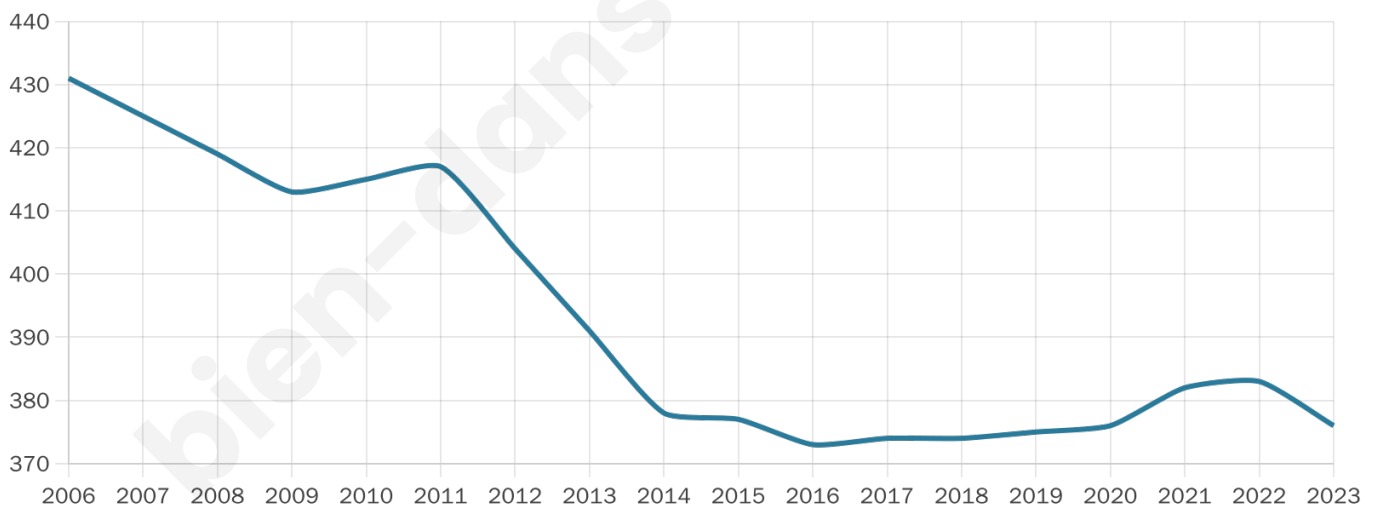

# Statistiques sur la population

Nombre d'habitants

**376**

Age moyen

**44 ans**

Pop active

**48.9%**

Taux chômage

**6.5%**

Pop densité

**75 h/km<sup>2</sup>**

Revenu moyen

**21 660 €/an**

## Evolution du nombre d'habitants

Sources : Institut national de la statistique et des études économiques (insee) selon Les dernières parutions officielles de 2024 portant sur les années 2020, 2021 et 2022.