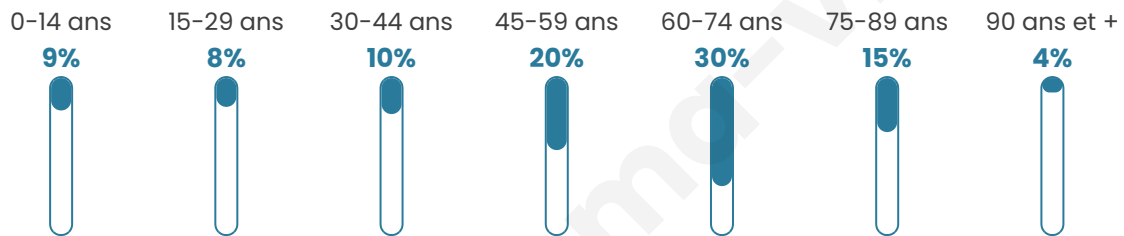

Situation géographique

i Informations clés

- **Région :** Bretagne
- **Département :** Morbihan
- **Code postal :** 56470
- **Superficie :** 7 km²

Statistiques sur la population

Nombre d'habitants

1 575

Age moyen

55 ans

Pop active

33.7%

Taux chômage

9.6%

Pop densité

225 h/km²

Revenu moyen

Tranche d'âge

Activité professionnelle

Niveau de diplôme

Composition des ménages

Profils électoraux

Premier tour

	Emmanuel MACRON	38.01 %
	Marine LE PEN	18.14 %
	Jean-Luc MÉLENCHON	13.05 %
	Valérie PÉCRESSÉ	9.77 %
	Éric ZEMMOUR	8.37 %
	Yannick JADOT	4.27 %
	Jean LASSALLE	2.71 %
	Fabien ROUSSEL	2.13 %
	Nicolas DUPONT- AIGNAN	1.48 %
	Philippe POUTOU	0.82 %
	Anne HIDALGO	0.74 %
	Nathalie ARTHAUD	0.49 %