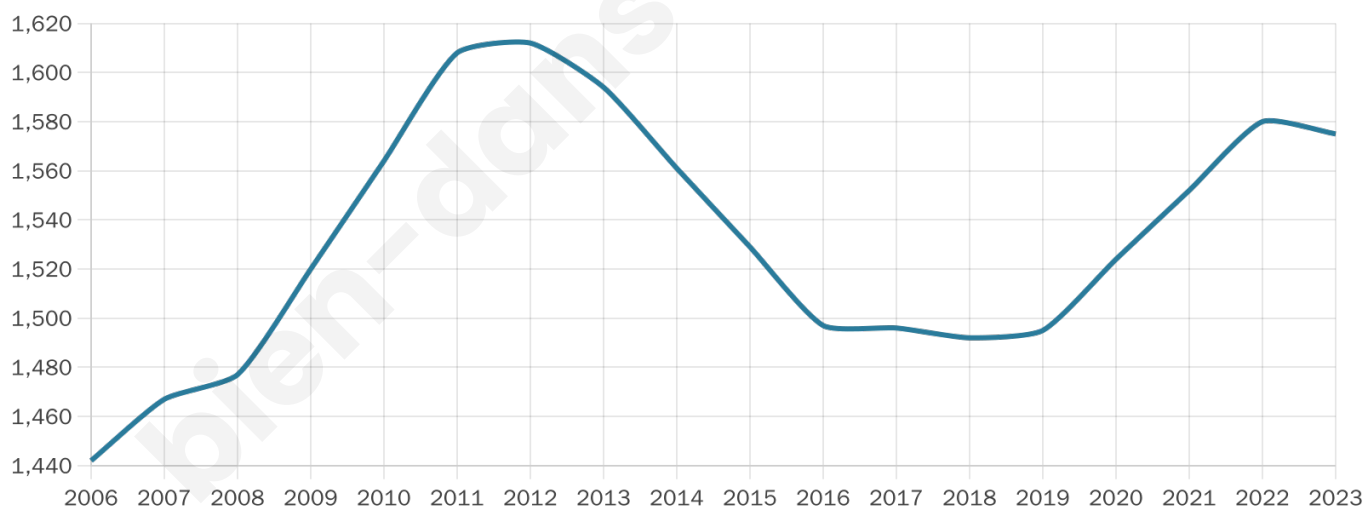

Situation géographique

i Informations clés

- **Région :** Bretagne
- **Département :** Morbihan
- **Code postal :** 56470
- **Superficie :** 7 km²

Statistiques sur la population

Nombre d'habitants

1 575

Age moyen

55 ans

Pop active

33.7%

Taux chômage

9.6%

Pop densité

225 h/km²

Revenu moyen

25 680 €/an

Evolution du nombre d'habitants

Sources : Institut national de la statistique et des études économiques (insee) selon Les dernières parutions officielles de 2024 portant sur les années 2020, 2021 et 2022.