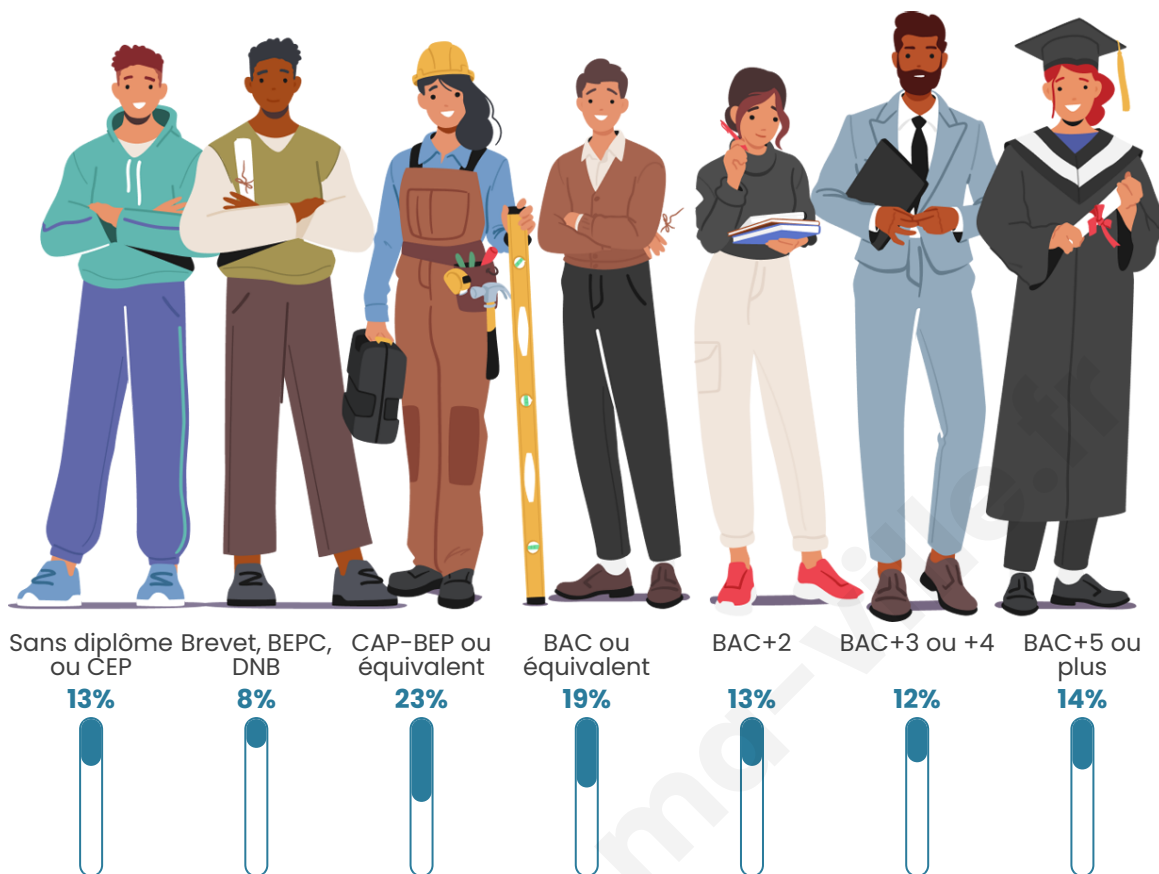

Tranche d'âge

Activité professionnelle

Niveau de diplôme

Composition des ménages

Profils électoraux

Premier tour

	Emmanuel MACRON	38.01 %
	Marine LE PEN	18.14 %
	Jean-Luc MÉLENCHON	13.05 %
	Valérie PÉCRESSÉ	9.77 %
	Éric ZEMMOUR	8.37 %
	Yannick JADOT	4.27 %
	Jean LASSALLE	2.71 %
	Fabien ROUSSEL	2.13 %
	Nicolas DUPONT- AIGNAN	1.48 %
	Philippe POUTOU	0.82 %
	Anne HIDALGO	0.74 %
	Nathalie ARTHAUD	0.49 %