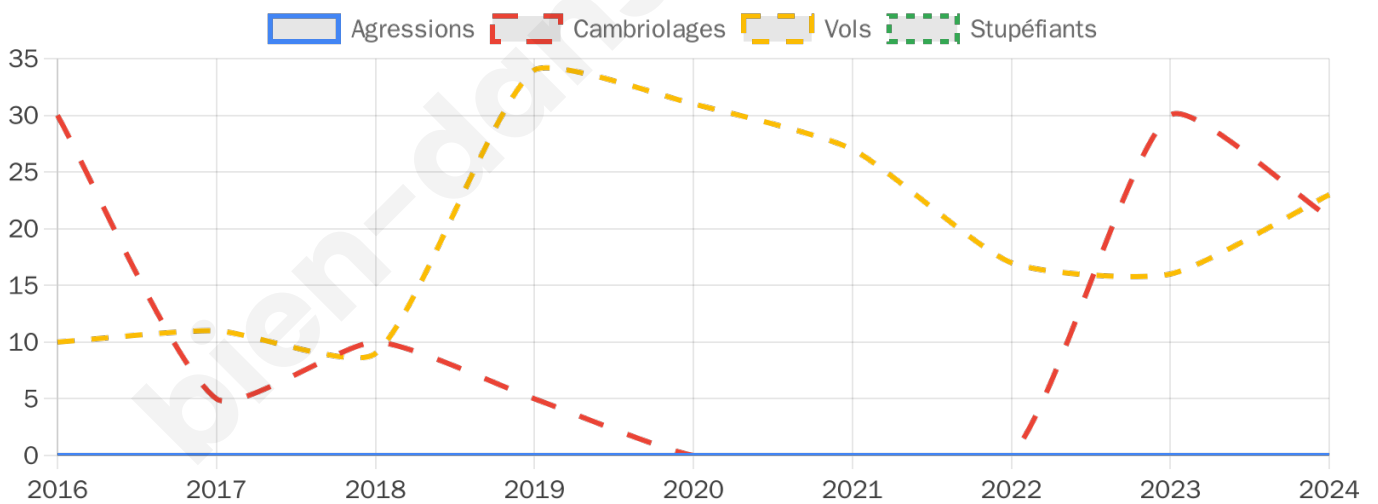

1 473 inscrits

Participation : 84.25%
Votes blancs : 1.69%
Votes nuls : 0.16%

Second tour

Emmanuel
MACRON

67,71 %

Marine LE PEN

32,29 %

1 473 inscrits

Participation : 84.11%
Votes blancs : 7.51%
Votes nuls : 2.02%

bien-dans-ma-ville.fr

Sécurité

Agressions physiques / sexuelles

0

Cambriolages

21

Vols / dégradations

23

Stupéfiants

0

Evolution du nombre d'infractions

Pour comparer

(en proportion du nombre d'habitants)

Sources : Bases statistiques communale, départementale et régionale de la délinquance enregistrée par la police et la gendarmerie nationales selon les dernières parutions officielles de 2025 portant sur l'année 2024 ([data.gouv](https://data.gouv.fr)).