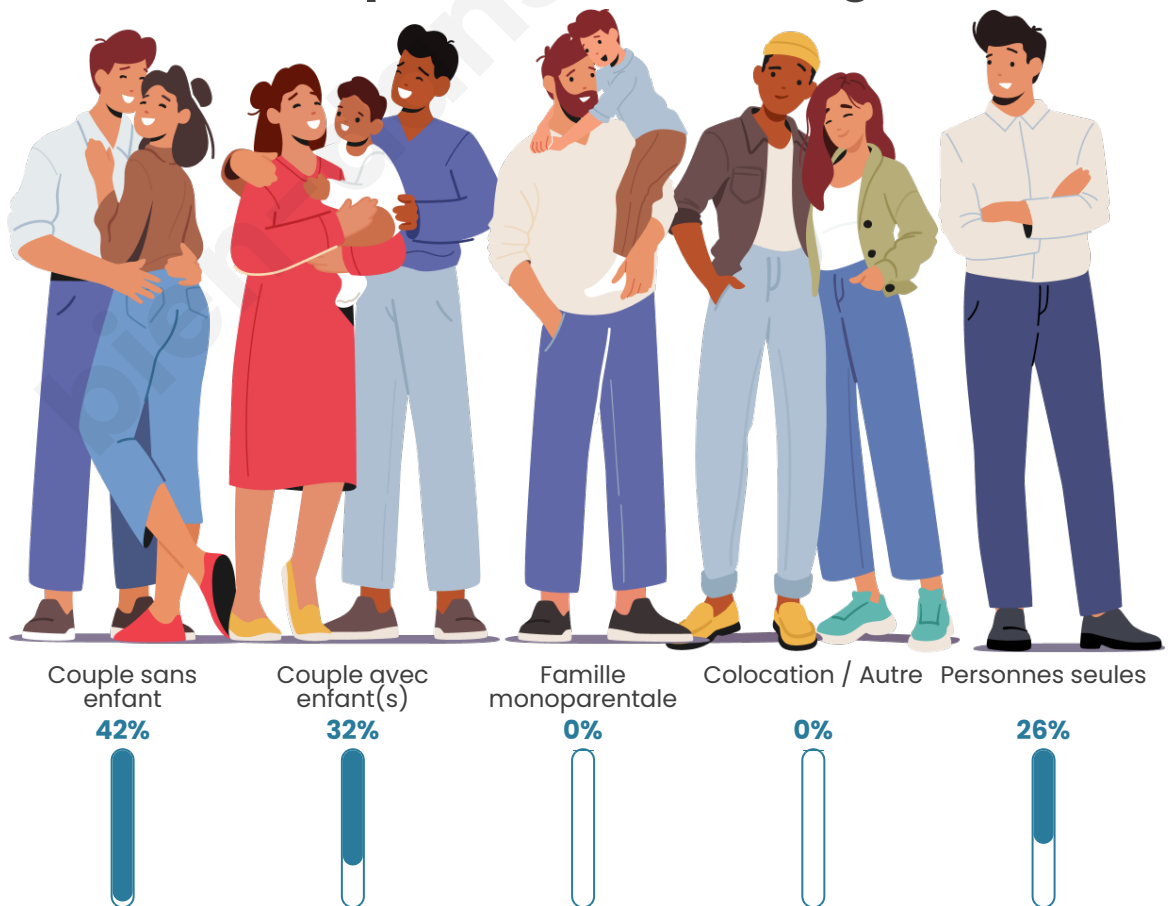

Tranche d'âge

Activité professionnelle

Niveau de diplôme

Composition des ménages

Profils électoraux

Premier tour

	Jean-Luc MÉLENCHON	35.23 %
	Emmanuel MACRON	23.86 %
	Marine LE PEN	11.36 %
	Jean LASSALLE	9.09 %
	Fabien ROUSSEL	5.68 %
	Éric ZEMMOUR	4.55 %
	Valérie PÉCRESE	3.41 %
	Philippe POUTOU	2.27 %
	Nathalie ARTHAUD	1.14 %
	Anne HIDALGO	1.14 %
	Yannick JADOT	1.14 %
	Nicolas DUPONT- AIGNAN	1.14 %