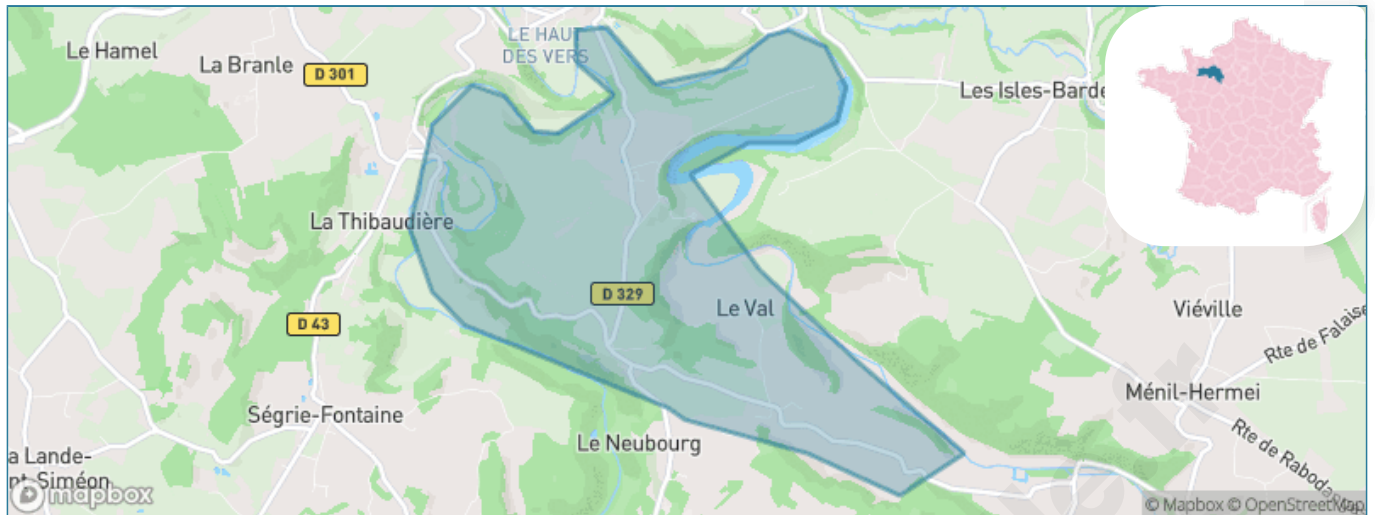

Version web

Ville de Saint-Philbert- sur-Orne

Présenté par

BIEN dans
ma **VILLE** 

Sommaire

Situation géographique	3
Statistiques sur la population	4
Evolution du nombre d'habitants	4
Tranche d'âge	5
0-14 ans	5
15-29 ans	5
30-44 ans	5
45-59 ans	5
60-74 ans	5
75-89 ans	5
90 ans et +	5
Activité professionnelle	5
Agriculteurs	5
Artisans, Commerçants	5
Cadres et sup.	5
Professions intermédiaires	5
Employé	5
Ouvrier	5
Retraité	5
Autres	5
Niveau de diplôme	6
Sans diplôme ou CEP	6
Brevet, BEPC, DNB	6
CAP-BEP ou équivalent	6
BAC ou équivalent	6
BAC+2	6
BAC+3 ou +4	6
BAC+5 ou plus	6
Composition des ménages	6
Couple sans enfant	6
Couple avec enfant(s)	6
Famille monoparentale	6
Colocation / Autre	6
Personnes seules	6
Profil électoraux	7
Premier tour	7
Sécurité	8
Evolution du nombre d'infractions	8
Pour comparer	9
Services à la population	10
Commerce	10
Éducation	10
Villes autour de Saint-Philbert-sur-Orne	11

Situation géographique

i Informations clés

- **Région** : Normandie
- **Département** : Orne
- **Code postal** : 61430
- **Superficie** : 6 km²

Statistiques sur la population

Nombre d'habitants

111

Age moyen