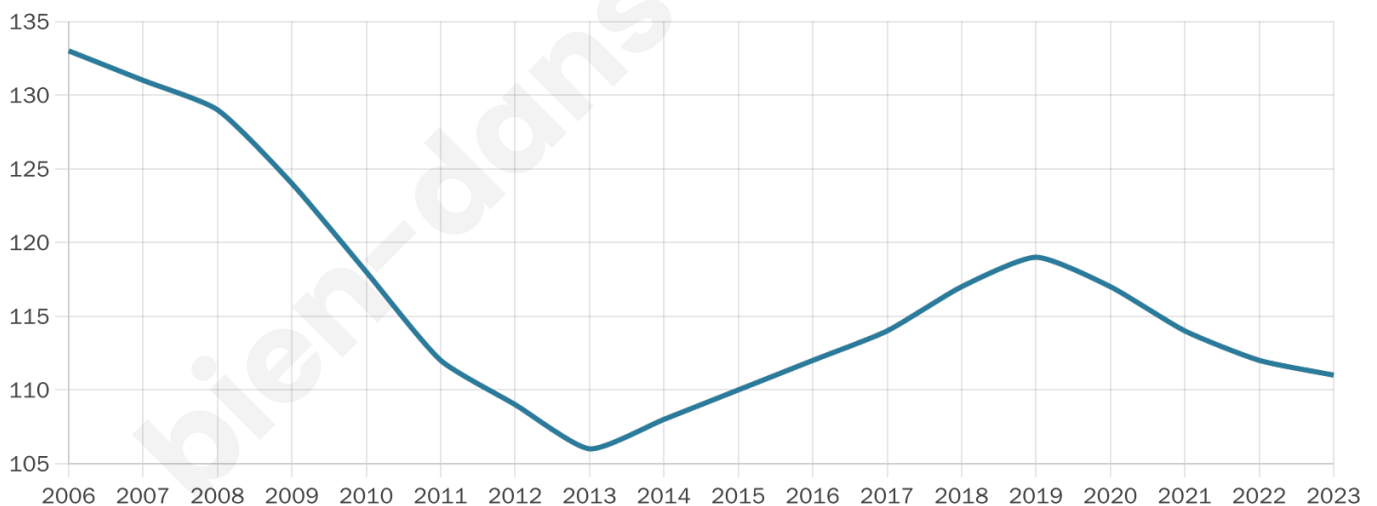

50 ans

Pop active

39.6%

Taux chômage

5.2%

Pop densité

19 h/km²

Revenu moyen

22 010 €/an

Evolution du nombre d'habitants

Sources : Institut national de la statistique et des études économiques (insee) selon Les dernières parutions officielles de 2024 portant sur les années 2020, 2021 et 2022.