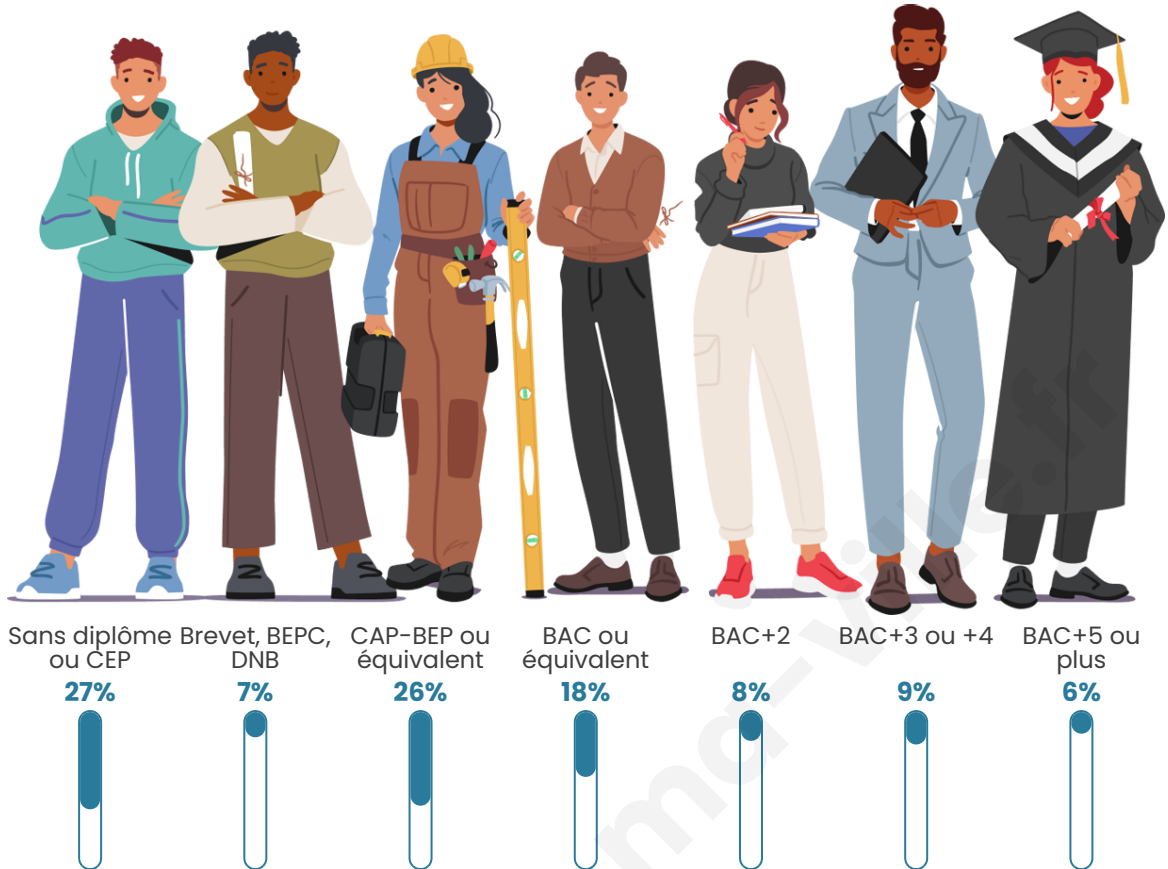

Tranche d'âge

Activité professionnelle

Niveau de diplôme

Composition des ménages

Profils électoraux

Premier tour

	Jean-Luc MÉLENCHON	35.23 %
	Emmanuel MACRON	23.86 %
	Marine LE PEN	11.36 %
	Jean LASSALLE	9.09 %
	Fabien ROUSSEL	5.68 %
	Éric ZEMMOUR	4.55 %
	Valérie PÉCRESE	3.41 %
	Philippe POUTOU	2.27 %
	Nathalie ARTHAUD	1.14 %
	Anne HIDALGO	1.14 %
	Yannick JADOT	1.14 %
	Nicolas DUPONT- AIGNAN	1.14 %