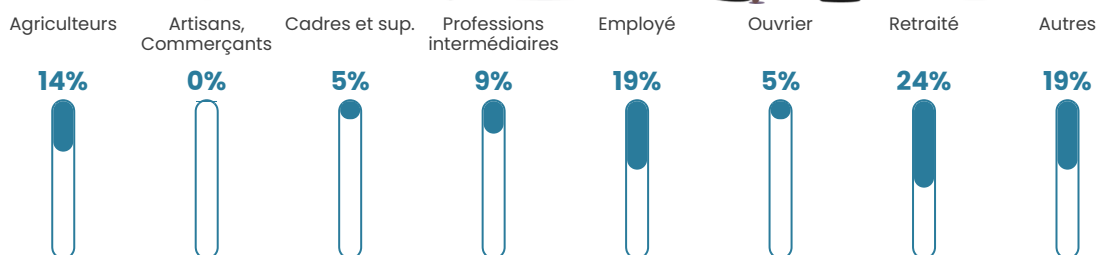

22 010 €/an

Evolution du nombre d'habitants

Sources : Institut national de la statistique et des études économiques (insee) selon Les dernières parutions officielles de 2024 portant sur les années 2020, 2021 et 2022.

Tranche d'âge

Activité professionnelle

Niveau de diplôme

Composition des ménages

Profils électoraux

Premier tour

	Jean-Luc MÉLENCHON	35.23 %
	Emmanuel MACRON	23.86 %
	Marine LE PEN	11.36 %
	Jean LASSALLE	9.09 %
	Fabien ROUSSEL	5.68 %
	Éric ZEMMOUR	4.55 %
	Valérie PÉCRESE	3.41 %
	Philippe POUTOU	2.27 %
	Nathalie ARTHAUD	1.14 %
	Anne HIDALGO	1.14 %
	Yannick JADOT	1.14 %
	Nicolas DUPONT- AIGNAN	1.14 %