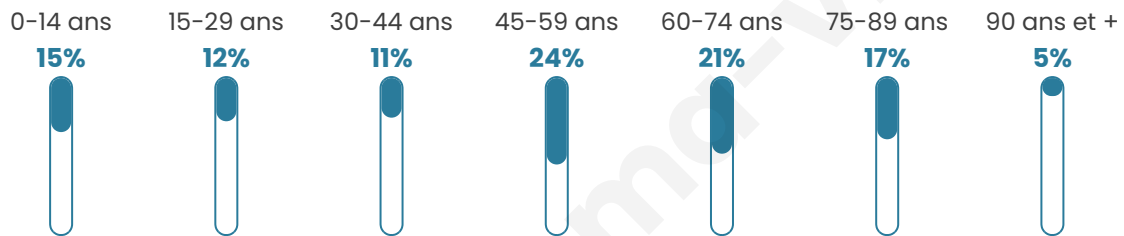

50 ans

Pop active

39.6%

Taux chômage

5.2%

Pop densité

19 h/km²

Revenu moyen

Tranche d'âge

Activité professionnelle

Niveau de diplôme

Composition des ménages

Profils électoraux

Premier tour

	Jean-Luc MÉLENCHON	35.23 %
	Emmanuel MACRON	23.86 %
	Marine LE PEN	11.36 %
	Jean LASSALLE	9.09 %
	Fabien ROUSSEL	5.68 %
	Éric ZEMMOUR	4.55 %
	Valérie PÉCRESE	3.41 %
	Philippe POUTOU	2.27 %
	Nathalie ARTHAUD	1.14 %
	Anne HIDALGO	1.14 %
	Yannick JADOT	1.14 %
	Nicolas DUPONT- AIGNAN	1.14 %