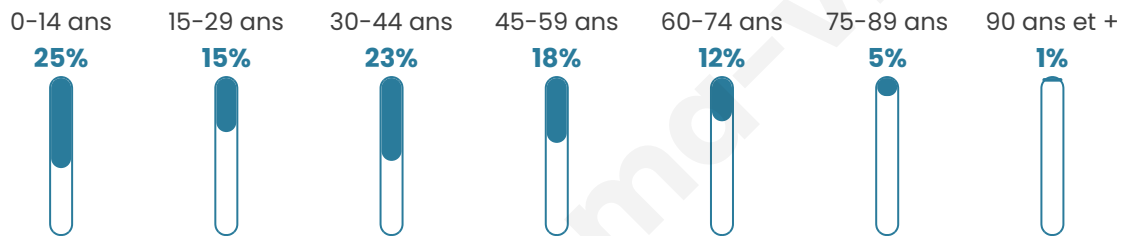

# Statistiques sur la population

Nombre d'habitants

**3 653**

Age moyen

**36 ans**

Pop active

**49.7%**

Taux chômage

**4.8%**

Pop densité

**73 h/km<sup>2</sup>**

Revenu moyen

**22 110 €/an**

## Evolution du nombre d'habitants

Sources : Institut national de la statistique et des études économiques (insee) selon Les dernières parutions officielles de 2024 portant sur les années 2020, 2021 et 2022.

## Tranche d'âge