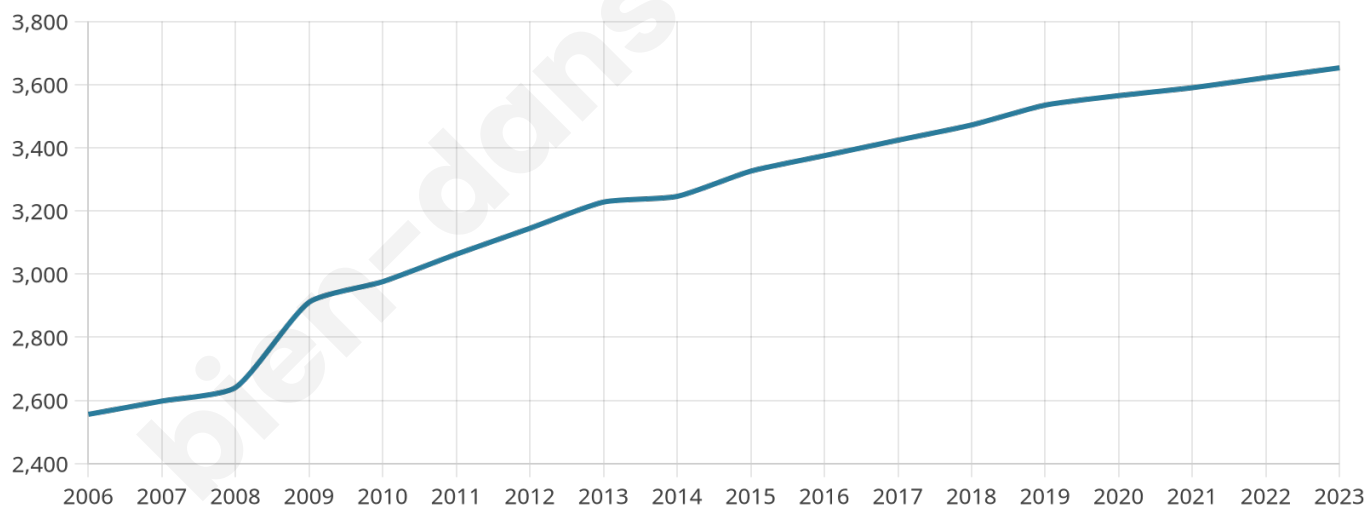

# Statistiques sur la population

Nombre d'habitants

**3 653**

Age moyen

**36 ans**

Pop active

**49.7%**

Taux chômage

**4.8%**

Pop densité

**73 h/km<sup>2</sup>**

Revenu moyen

**22 110 €/an**

## Evolution du nombre d'habitants

Sources : Institut national de la statistique et des études économiques (insee) selon Les dernières parutions officielles de 2024 portant sur les années 2020, 2021 et 2022.