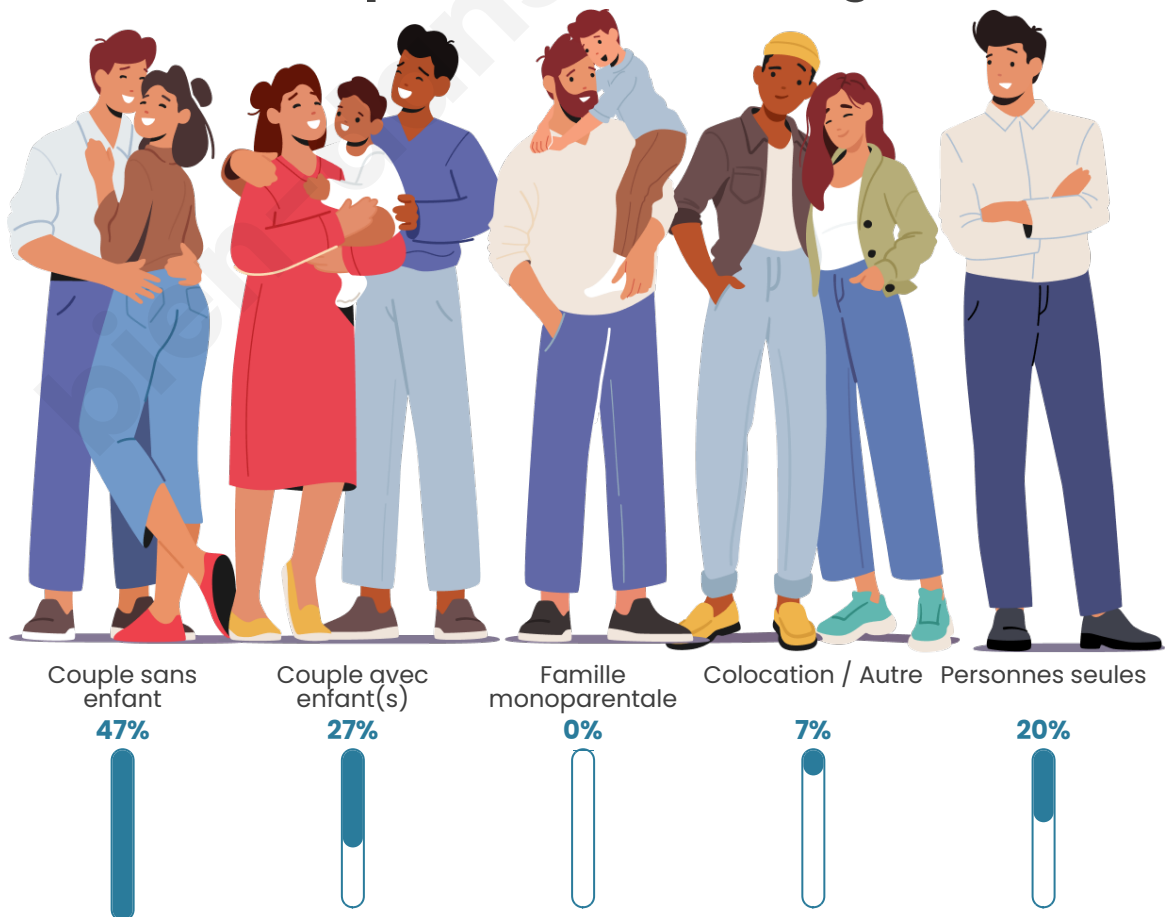

Tranche d'âge

Activité professionnelle

Niveau de diplôme

Composition des ménages

Profils électoraux

Premier tour

	Marine LE PEN	28.68 %
	Emmanuel MACRON	24.81 %
	Jean-Luc MÉLENCHON	13.95 %
	Éric ZEMMOUR	10.08 %
	Jean LASSALLE	8.53 %
	Yannick JADOT	3.10 %
	Valérie PÉCRESSE	3.10 %
	Nicolas DUPONT-AIGNAN	3.10 %
	Fabien ROUSSEL	2.33 %
	Anne HIDALGO	2.33 %
	Nathalie ARTHAUD	0.00 %
	Philippe POUTOU	0.00 %