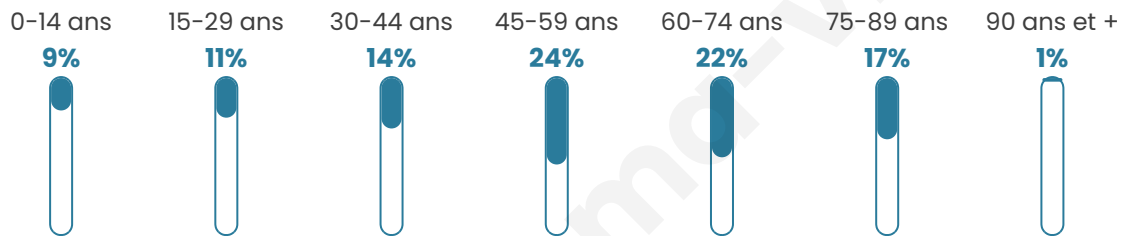

187

Age moyen

51 ans

Pop active

49.7%

Taux chômage

6.3%

Pop densité

47 h/km²

Revenu moyen

22 050 €/an

Evolution du nombre d'habitants

Sources : Institut national de la statistique et des études économiques (insee) selon Les dernières parutions officielles de 2024 portant sur les années 2020, 2021 et 2022.

Tranche d'âge

Activité professionnelle

Niveau de diplôme

Composition des ménages

Profils électoraux

Premier tour

	Marine LE PEN	28.68 %
	Emmanuel MACRON	24.81 %
	Jean-Luc MÉLENCHON	13.95 %
	Éric ZEMMOUR	10.08 %
	Jean LASSALLE	8.53 %
	Yannick JADOT	3.10 %
	Valérie PÉCRESSE	3.10 %
	Nicolas DUPONT-AIGNAN	3.10 %
	Fabien ROUSSEL	2.33 %
	Anne HIDALGO	2.33 %
	Nathalie ARTHAUD	0.00 %
	Philippe POUTOU	0.00 %

152 inscrits

Participation : 85.53%

Votes blancs : 0.77%

Votes nuls : 0.00%

Second tour

	Emmanuel MACRON	45 %
	Marine LE PEN	55 %

152 inscrits

Participation : 86.18%