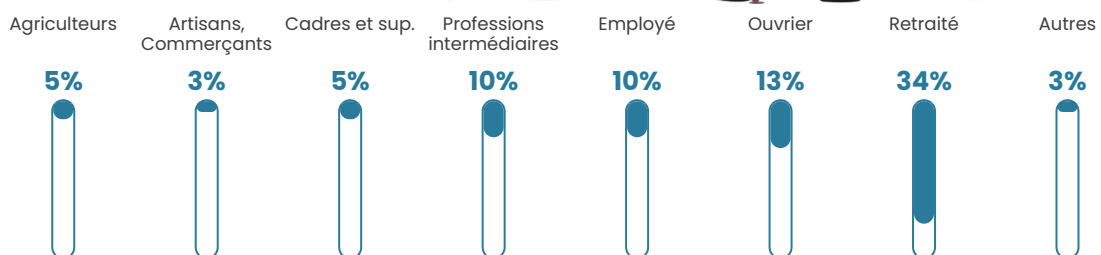

47 h/km²

Revenu moyen

22 050 €/an

Evolution du nombre d'habitants

Sources : Institut national de la statistique et des études économiques (insee) selon Les dernières parutions officielles de 2024 portant sur les années 2020, 2021 et 2022.

Tranche d'âge

Activité professionnelle

Niveau de diplôme

Composition des ménages

Profils électoraux

Premier tour

	Marine LE PEN	28.68 %
	Emmanuel MACRON	24.81 %
	Jean-Luc MÉLENCHON	13.95 %
	Éric ZEMMOUR	10.08 %
	Jean LASSALLE	8.53 %
	Yannick JADOT	3.10 %
	Valérie PÉCRESSE	3.10 %
	Nicolas DUPONT-AIGNAN	3.10 %
	Fabien ROUSSEL	2.33 %
	Anne HIDALGO	2.33 %
	Nathalie ARTHAUD	0.00 %
	Philippe POUTOU	0.00 %