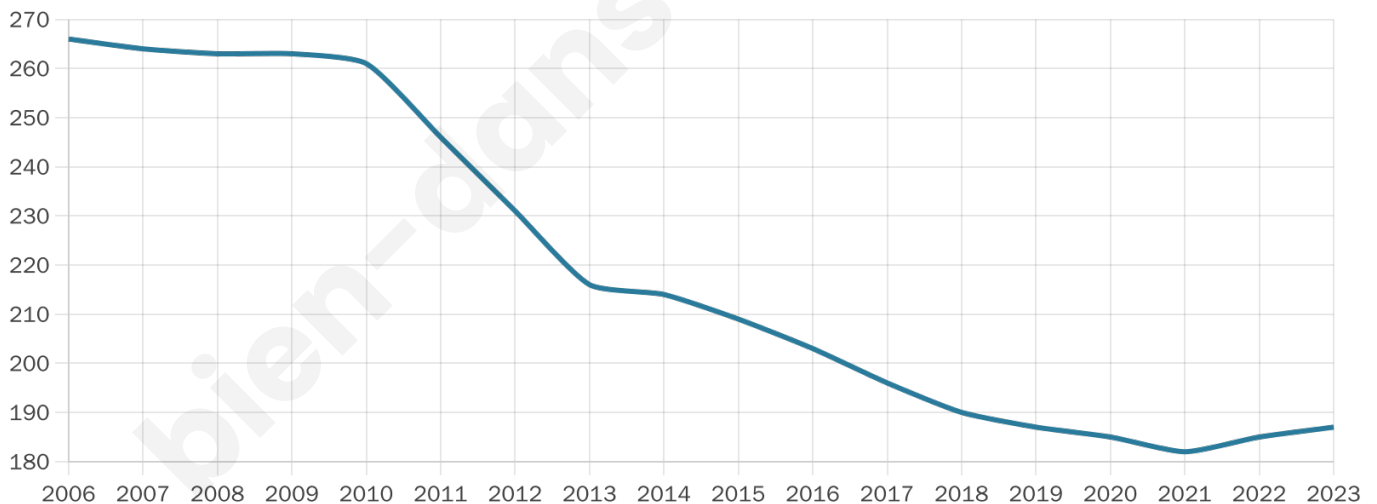

187

Age moyen

51 ans

Pop active

49.7%

Taux chômage

6.3%

Pop densité

47 h/km²

Revenu moyen

22 050 €/an

Evolution du nombre d'habitants

Sources : Institut national de la statistique et des études économiques (insee) selon Les dernières parutions officielles de 2024 portant sur les années 2020, 2021 et 2022.