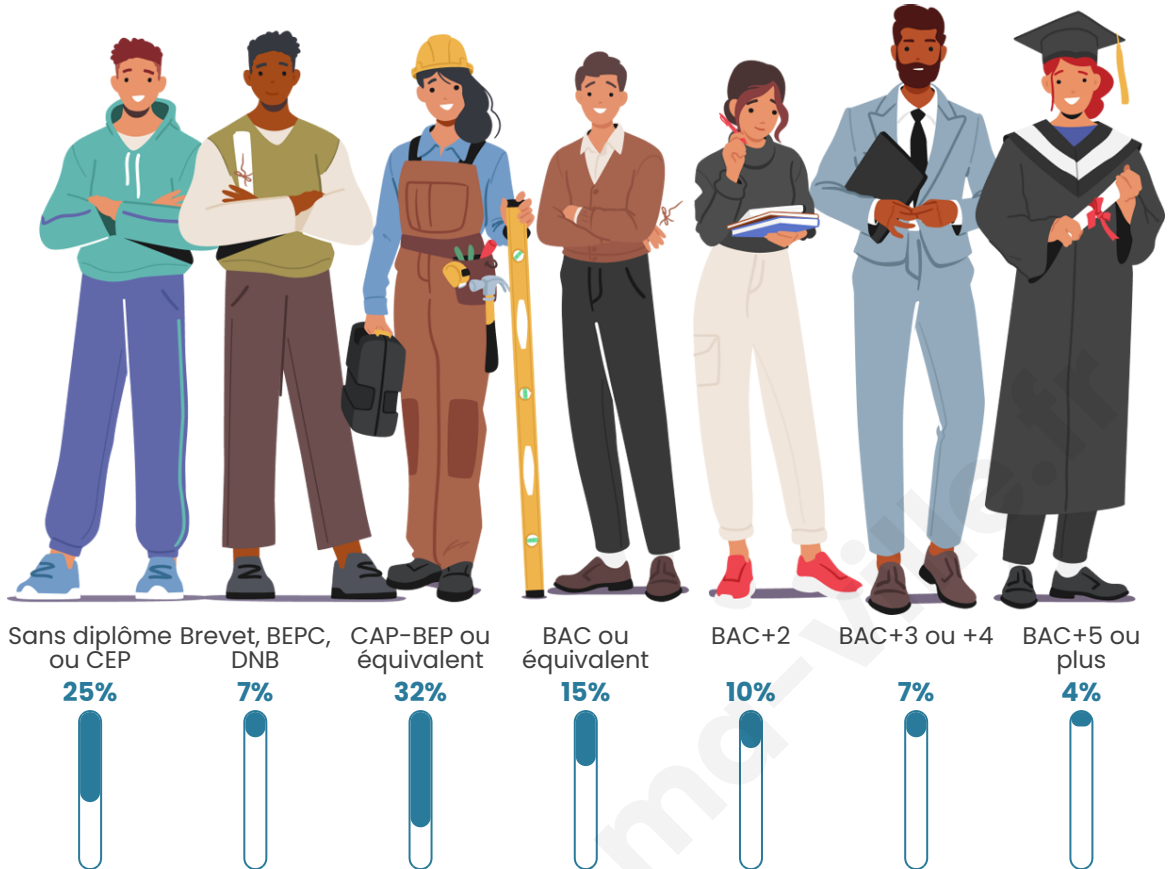

187

Age moyen

51 ans

Pop active

49.7%

Taux chômage

6.3%

Pop densité

Tranche d'âge

Activité professionnelle

Niveau de diplôme

Composition des ménages

Profils électoraux

Premier tour

	Marine LE PEN	28.68 %
	Emmanuel MACRON	24.81 %
	Jean-Luc MÉLENCHON	13.95 %
	Éric ZEMMOUR	10.08 %
	Jean LASSALLE	8.53 %
	Yannick JADOT	3.10 %
	Valérie PÉCRESSE	3.10 %
	Nicolas DUPONT-AIGNAN	3.10 %
	Fabien ROUSSEL	2.33 %
	Anne HIDALGO	2.33 %
	Nathalie ARTHAUD	0.00 %
	Philippe POUTOU	0.00 %