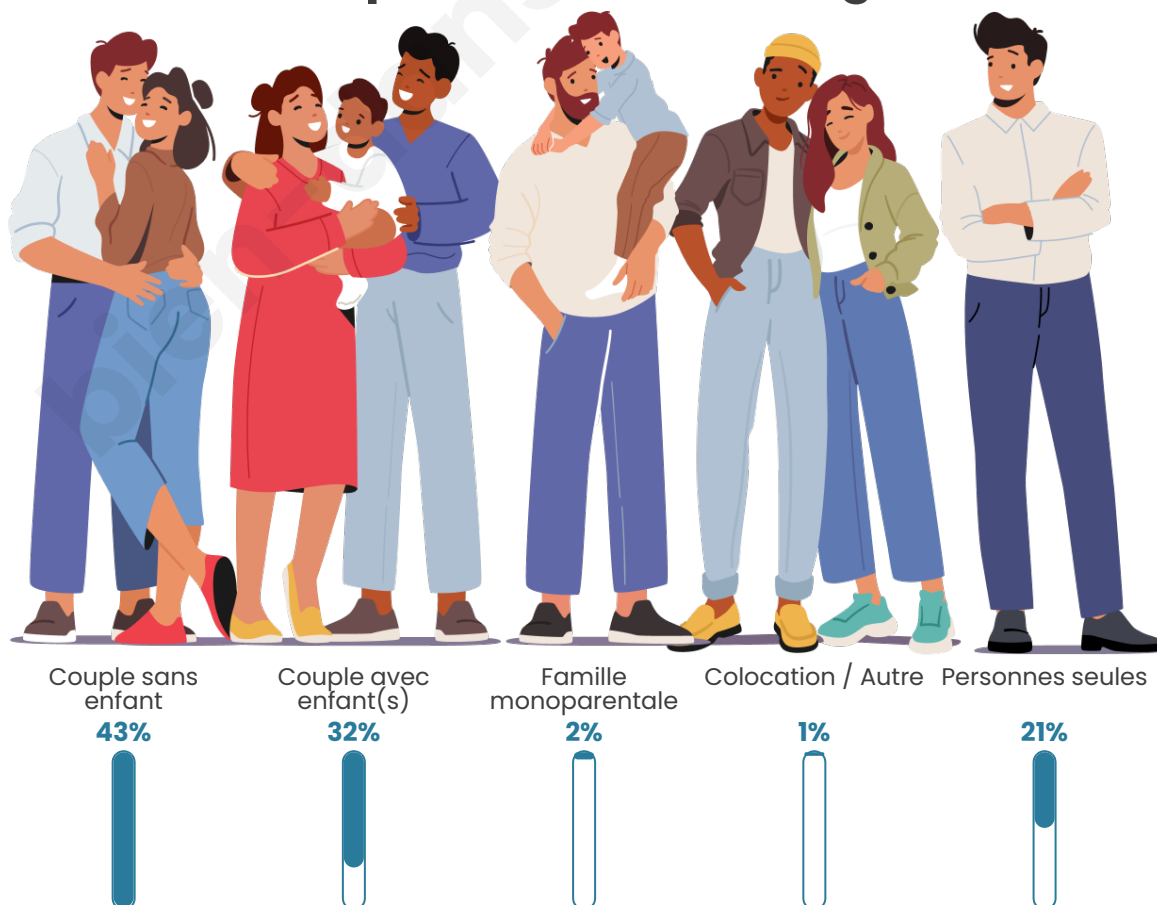

Tranche d'âge

Activité professionnelle

Niveau de diplôme

Composition des ménages

Profils électoraux

Premier tour

	Emmanuel MACRON	32.59 %
	Jean-Luc MÉLENCHON	23.65 %
	Marine LE PEN	18.79 %
	Yannick JADOT	5.65 %
	Éric ZEMMOUR	3.81 %
	Jean LASSALLE	3.29 %
	Valérie PÉCRESE	2.76 %
	Nicolas DUPONT-AIGNAN	2.76 %
	Fabien ROUSSEL	2.63 %
	Anne HIDALGO	1.97 %
	Philippe POUTOU	1.18 %
	Nathalie ARTHAUD	0.92 %