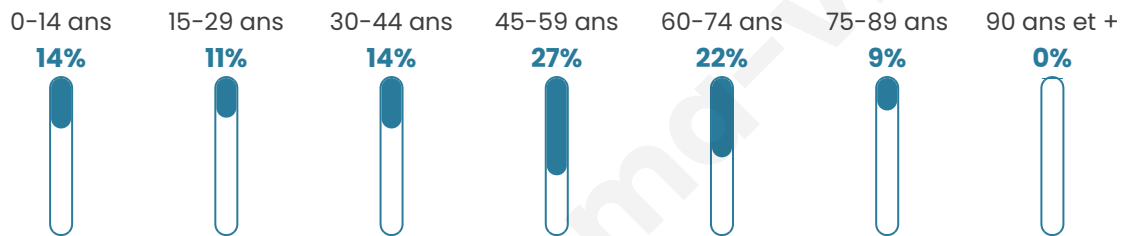

Situation géographique

i Informations clés

- **Région :** Bretagne
- **Département :** Morbihan
- **Code postal :** 56350
- **Superficie :** 6 km²

Statistiques sur la population

Nombre d'habitants

1 086

Age moyen

46 ans

Pop active

46.4%

Taux chômage

5.7%

Pop densité

181 h/km²

Revenu moyen

Tranche d'âge

Activité professionnelle

Niveau de diplôme

Composition des ménages

Profils électoraux

Premier tour

	Emmanuel MACRON	32.59 %
	Jean-Luc MÉLENCHON	23.65 %
	Marine LE PEN	18.79 %
	Yannick JADOT	5.65 %
	Éric ZEMMOUR	3.81 %
	Jean LASSALLE	3.29 %
	Valérie PÉCRESE	2.76 %
	Nicolas DUPONT-AIGNAN	2.76 %
	Fabien ROUSSEL	2.63 %
	Anne HIDALGO	1.97 %
	Philippe POUTOU	1.18 %
	Nathalie ARTHAUD	0.92 %