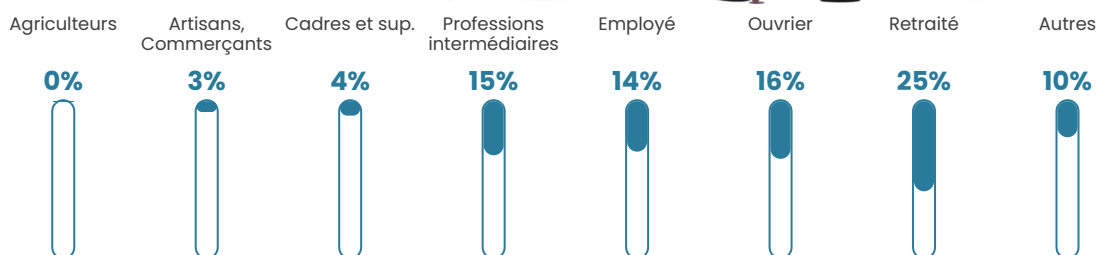

22 900 €/an

Evolution du nombre d'habitants

Sources : Institut national de la statistique et des études économiques (insee) selon Les dernières parutions officielles de 2024 portant sur les années 2020, 2021 et 2022.

Tranche d'âge

Activité professionnelle

Niveau de diplôme

Composition des ménages

Profils électoraux

Premier tour

	Emmanuel MACRON	32.59 %
	Jean-Luc MÉLENCHON	23.65 %
	Marine LE PEN	18.79 %
	Yannick JADOT	5.65 %
	Éric ZEMMOUR	3.81 %
	Jean LASSALLE	3.29 %
	Valérie PÉCRESE	2.76 %
	Nicolas DUPONT-AIGNAN	2.76 %
	Fabien ROUSSEL	2.63 %
	Anne HIDALGO	1.97 %
	Philippe POUTOU	1.18 %
	Nathalie ARTHAUD	0.92 %