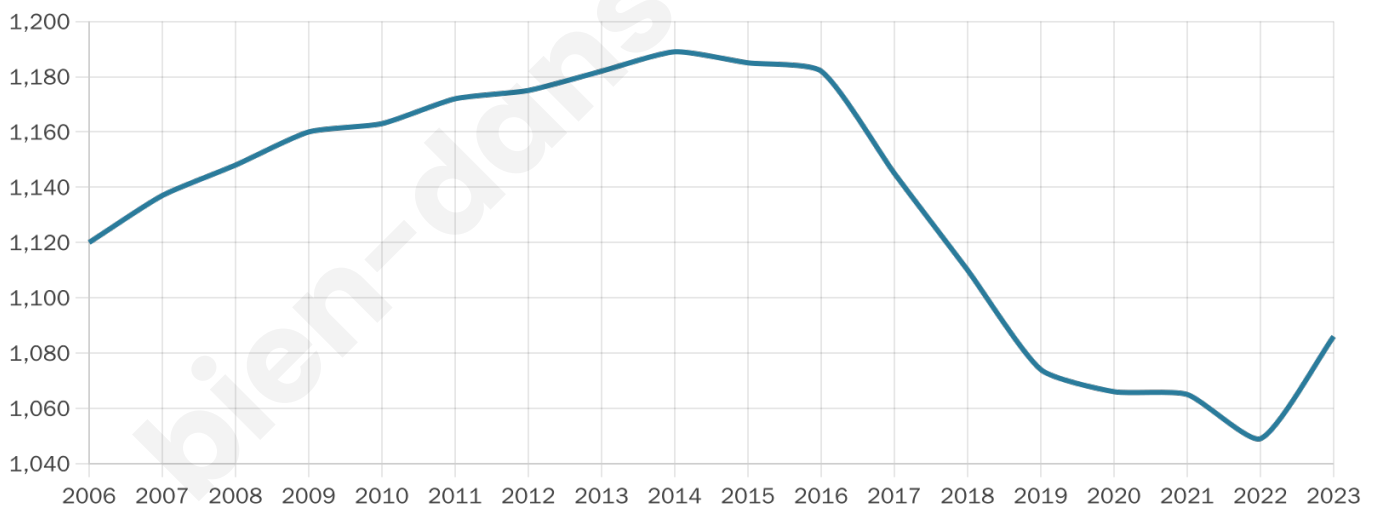

Situation géographique

i Informations clés

- **Région :** Bretagne
- **Département :** Morbihan
- **Code postal :** 56350
- **Superficie :** 6 km²

Statistiques sur la population

Nombre d'habitants

1 086

Age moyen

46 ans

Pop active

46.4%

Taux chômage

5.7%

Pop densité

181 h/km²

Revenu moyen

22 900 €/an

Evolution du nombre d'habitants

Sources : Institut national de la statistique et des études économiques (insee) selon Les dernières parutions officielles de 2024 portant sur les années 2020, 2021 et 2022.