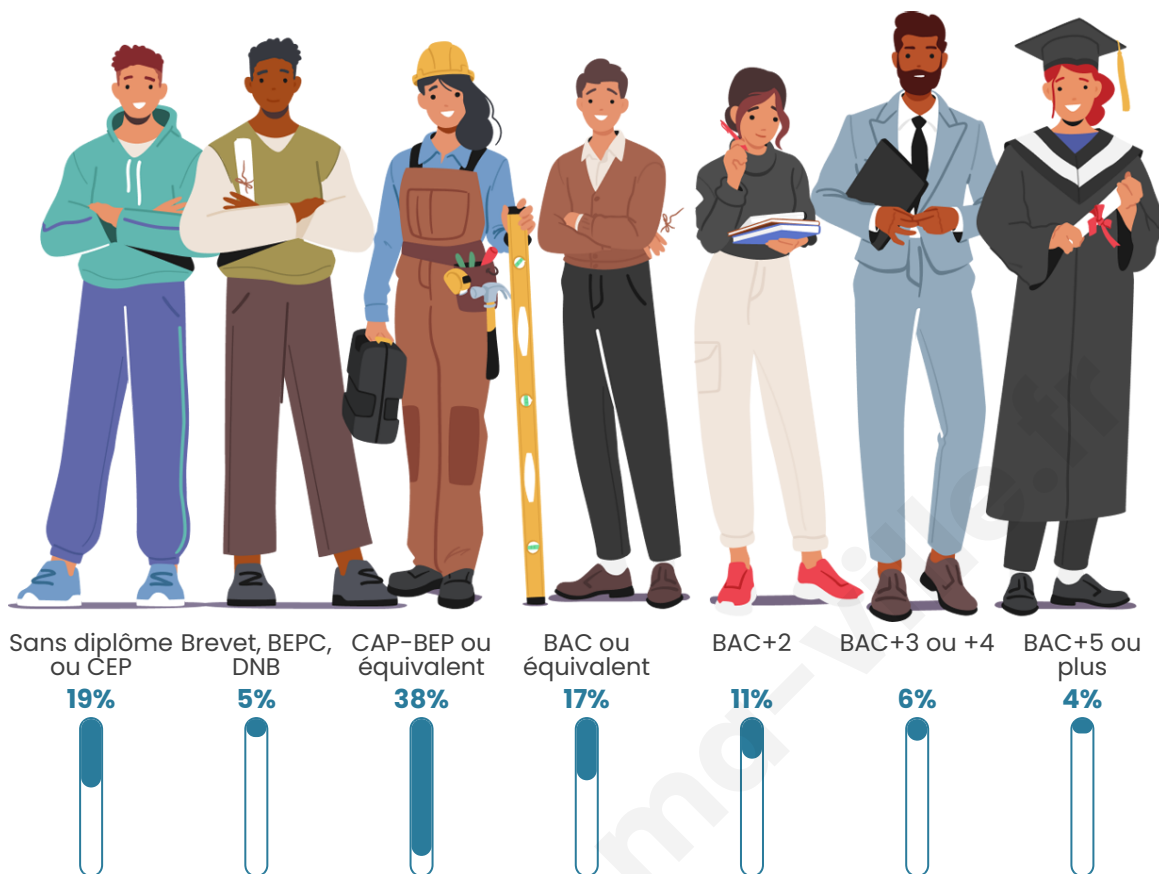

Tranche d'âge

Activité professionnelle

Niveau de diplôme

Composition des ménages

Profils électoraux

Premier tour

	Emmanuel MACRON	32.59 %
	Jean-Luc MÉLENCHON	23.65 %
	Marine LE PEN	18.79 %
	Yannick JADOT	5.65 %
	Éric ZEMMOUR	3.81 %
	Jean LASSALLE	3.29 %
	Valérie PÉCRESE	2.76 %
	Nicolas DUPONT-AIGNAN	2.76 %
	Fabien ROUSSEL	2.63 %
	Anne HIDALGO	1.97 %
	Philippe POUTOU	1.18 %
	Nathalie ARTHAUD	0.92 %