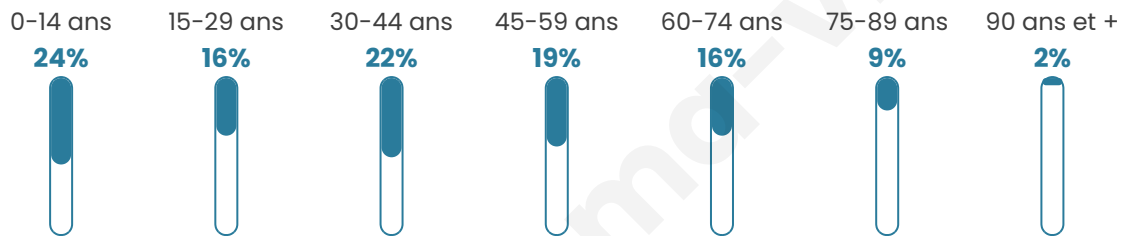

Age moyen

40 ans

Pop active

47.1%

Taux chômage

5.3%

Pop densité

81 h/km²

Revenu moyen

22 470 €/an

Evolution du nombre d'habitants

Sources : Institut national de la statistique et des études économiques (insee) selon Les dernières parutions officielles de 2024 portant sur les années 2020, 2021 et 2022.

Tranche d'âge

Activité professionnelle

Niveau de diplôme

Composition des ménages

Profils électoraux

Premier tour

	Emmanuel MACRON	31.02 %
	Jean-Luc MÉLENCHON	23.22 %
	Marine LE PEN	15.59 %
	Yannick JADOT	7.12 %
	Valérie PÉCRESE	6.44 %
	Fabien ROUSSEL	4.24 %
	Jean LASSALLE	3.39 %
	Éric ZEMMOUR	3.05 %
	Nicolas DUPONT- AIGNAN	2.37 %
	Anne HIDALGO	1.86 %
	Philippe POUTOU	1.02 %
	Nathalie ARTHAUD	0.68 %

698 inscrits

Participation : 85.82%

Votes blancs : 0.67%

Votes nuls : 0.83%

Second tour

	Emmanuel MACRON	72,95 %
	Marine LE PEN	27,05 %

700 inscrits

Participation : 82%