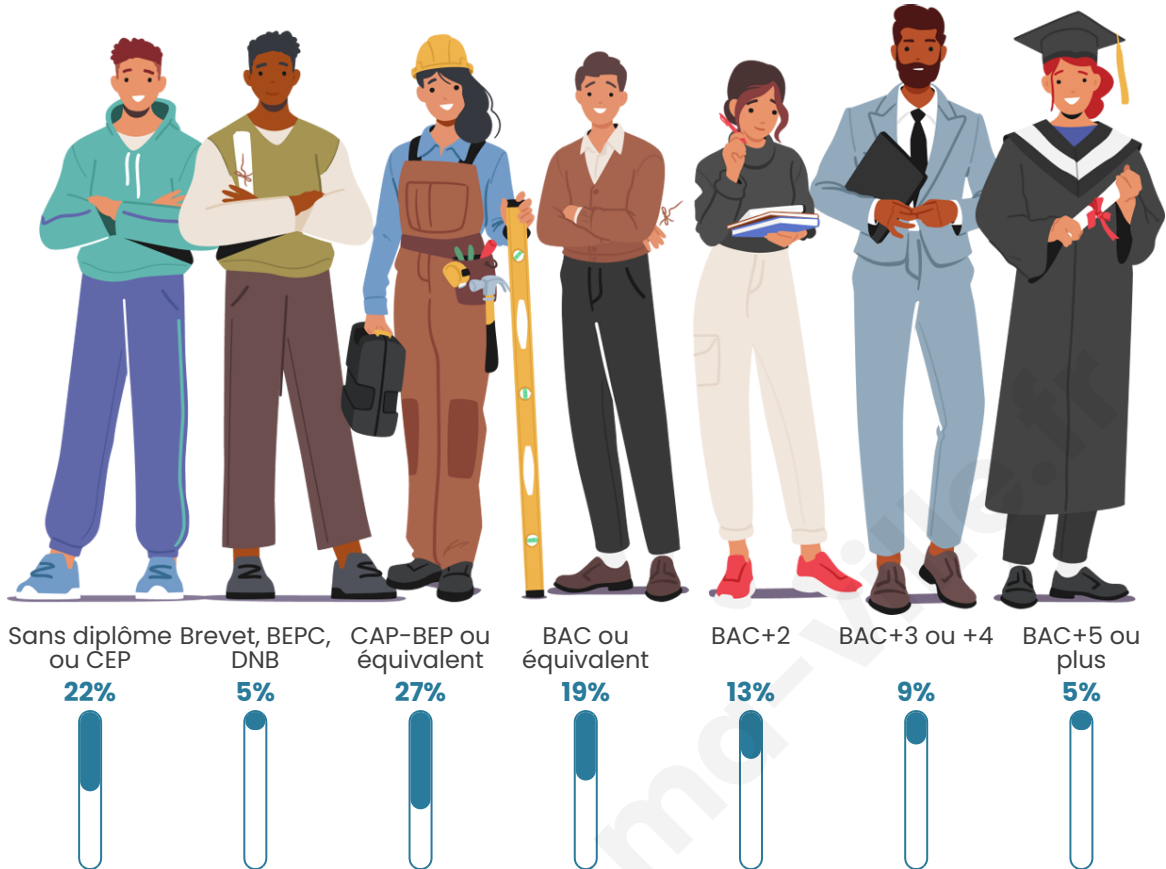

Age moyen

40 ans

Pop active

47.1%

Taux chômage

5.3%

Pop densité

81 h/km²

Tranche d'âge

Activité professionnelle

Niveau de diplôme

Composition des ménages

Profils électoraux

Premier tour

	Emmanuel MACRON	31.02 %
	Jean-Luc MÉLENCHON	23.22 %
	Marine LE PEN	15.59 %
	Yannick JADOT	7.12 %
	Valérie PÉCRESE	6.44 %
	Fabien ROUSSEL	4.24 %
	Jean LASSALLE	3.39 %
	Éric ZEMMOUR	3.05 %
	Nicolas DUPONT- AIGNAN	2.37 %
	Anne HIDALGO	1.86 %
	Philippe POUTOU	1.02 %
	Nathalie ARTHAUD	0.68 %