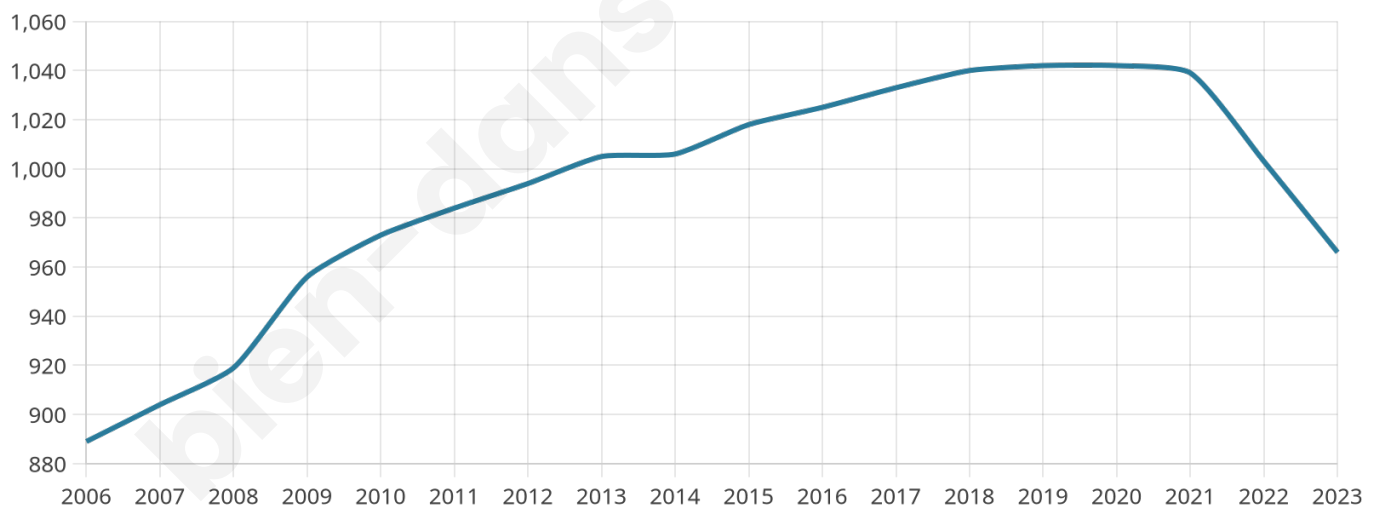

Age moyen

40 ans

Pop active

47.1%

Taux chômage

5.3%

Pop densité

81 h/km²

Revenu moyen

22 470 €/an

Evolution du nombre d'habitants

Sources : Institut national de la statistique et des études économiques (insee) selon Les dernières parutions officielles de 2024 portant sur les années 2020, 2021 et 2022.