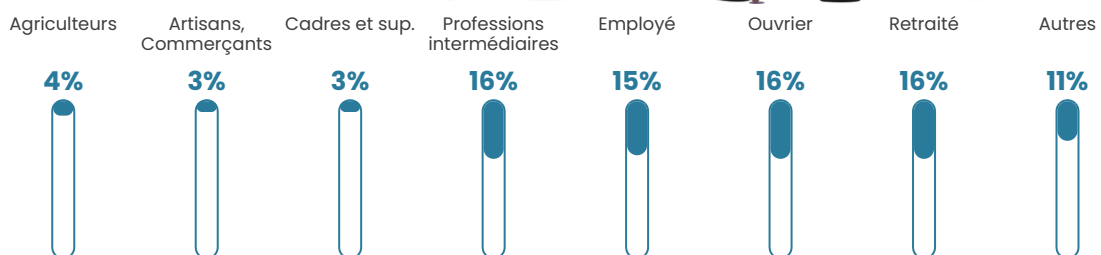

Revenu moyen

22 470 €/an

Evolution du nombre d'habitants

Sources : Institut national de la statistique et des études économiques (insee) selon Les dernières parutions officielles de 2024 portant sur les années 2020, 2021 et 2022.

Tranche d'âge

Activité professionnelle

Niveau de diplôme

Composition des ménages

Profils électoraux

Premier tour

	Emmanuel MACRON	31.02 %
	Jean-Luc MÉLENCHON	23.22 %
	Marine LE PEN	15.59 %
	Yannick JADOT	7.12 %
	Valérie PÉCRESE	6.44 %
	Fabien ROUSSEL	4.24 %
	Jean LASSALLE	3.39 %
	Éric ZEMMOUR	3.05 %
	Nicolas DUPONT- AIGNAN	2.37 %
	Anne HIDALGO	1.86 %
	Philippe POUTOU	1.02 %
	Nathalie ARTHAUD	0.68 %