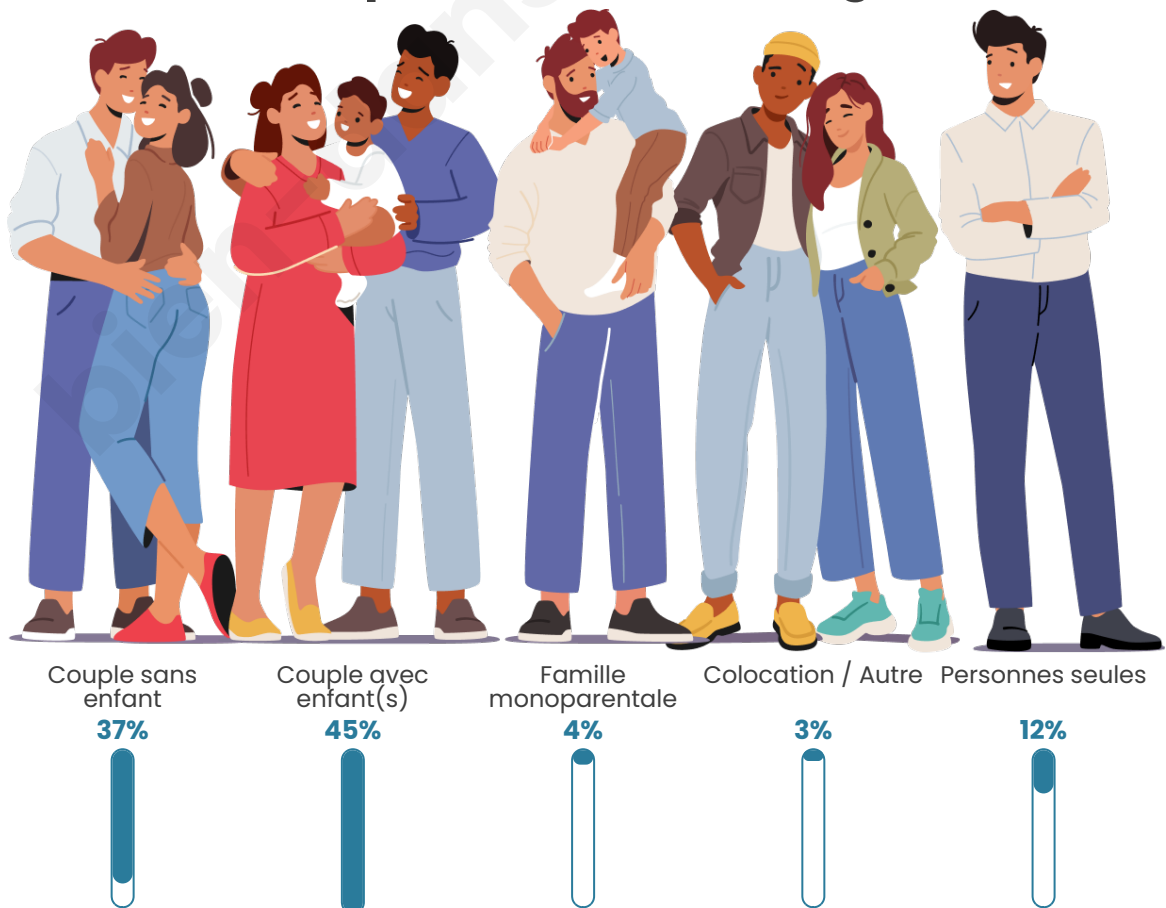

Tranche d'âge

Activité professionnelle

Niveau de diplôme

Composition des ménages

Profils électoraux

Premier tour

	Emmanuel MACRON	31.02 %
	Jean-Luc MÉLENCHON	23.22 %
	Marine LE PEN	15.59 %
	Yannick JADOT	7.12 %
	Valérie PÉCRESE	6.44 %
	Fabien ROUSSEL	4.24 %
	Jean LASSALLE	3.39 %
	Éric ZEMMOUR	3.05 %
	Nicolas DUPONT- AIGNAN	2.37 %
	Anne HIDALGO	1.86 %
	Philippe POUTOU	1.02 %
	Nathalie ARTHAUD	0.68 %