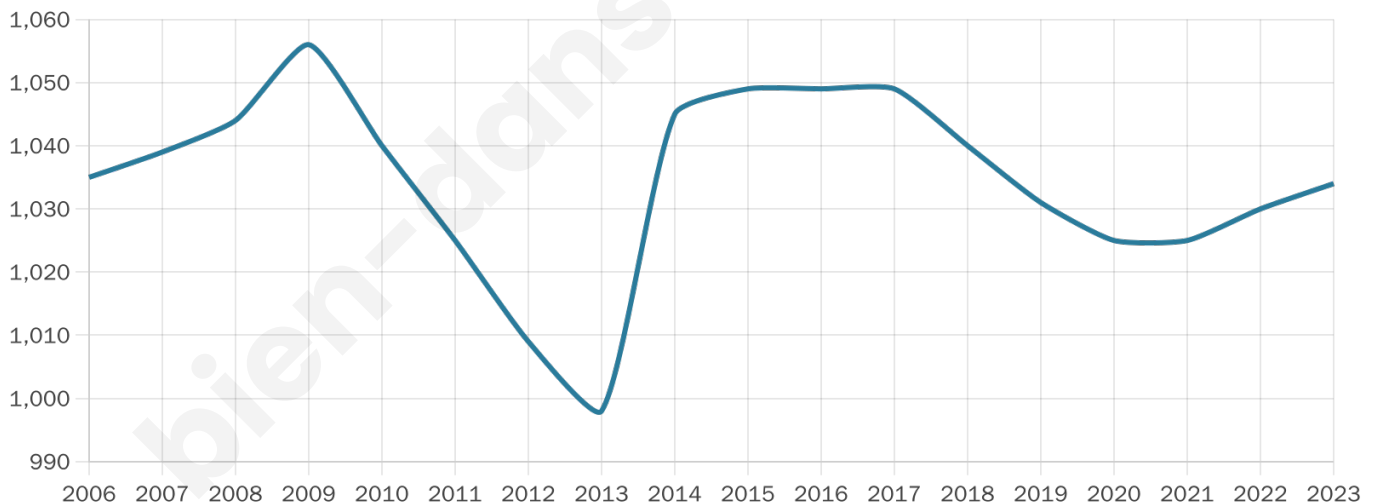

# Statistiques sur la population

Nombre d'habitants

**1 034**

Age moyen

**45 ans**

Pop active

**42.9%**

Taux chômage

**8%**

Pop densité

**103 h/km<sup>2</sup>**

Revenu moyen

**22 810 €/an**

## Evolution du nombre d'habitants

Sources : Institut national de la statistique et des études économiques (insee) selon Les dernières parutions officielles de 2024 portant sur les années 2020, 2021 et 2022.