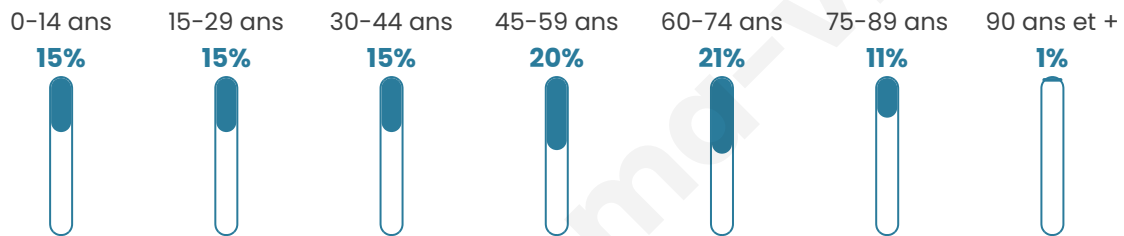

# Statistiques sur la population

Nombre d'habitants

**1 034**

Age moyen

**45 ans**

Pop active

**42.9%**

Taux chômage

**8%**

Pop densité

**103 h/km<sup>2</sup>**

Revenu moyen

**22 810 €/an**

## Evolution du nombre d'habitants

Sources : Institut national de la statistique et des études économiques (insee) selon Les dernières parutions officielles de 2024 portant sur les années 2020, 2021 et 2022.

## Tranche d'âge