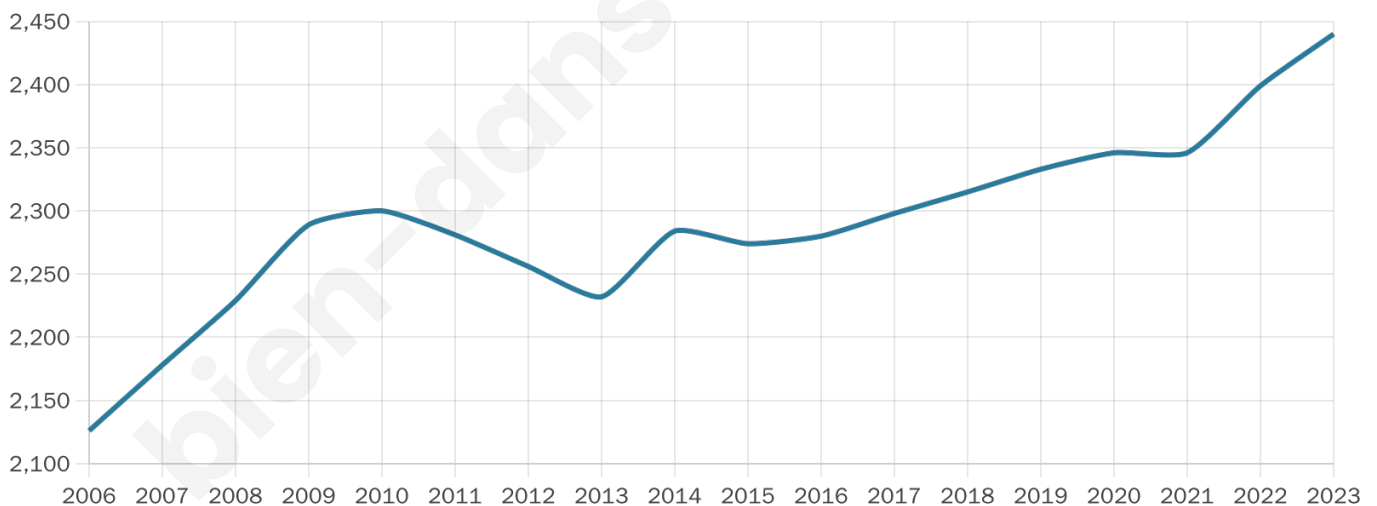

# Statistiques sur la population

Nombre d'habitants

**2 440**

Age moyen

**41 ans**

Pop active

**48.4%**

Taux chômage

**5.7%**

Pop densité

**128 h/km<sup>2</sup>**

Revenu moyen

**23 920 €/an**

## Evolution du nombre d'habitants

Sources : Institut national de la statistique et des études économiques (insee) selon Les dernières parutions officielles de 2024 portant sur les années 2020, 2021 et 2022.