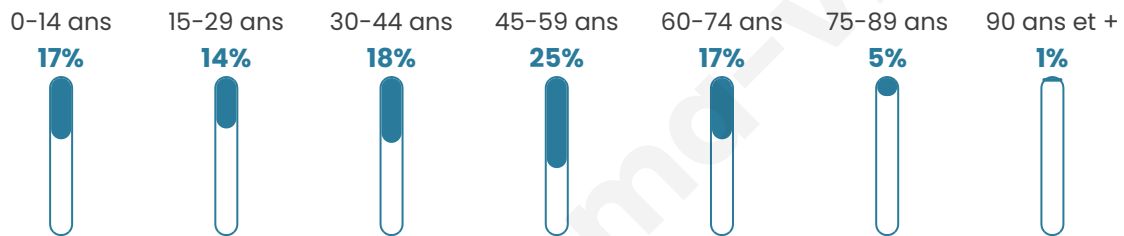

# Statistiques sur la population

Nombre d'habitants

**2 440**

Age moyen

**41 ans**

Pop active

**48.4%**

Taux chômage

**5.7%**

Pop densité

**128 h/km<sup>2</sup>**

Revenu moyen

**23 920 €/an**

## Evolution du nombre d'habitants

Sources : Institut national de la statistique et des études économiques (insee) selon Les dernières parutions officielles de 2024 portant sur les années 2020, 2021 et 2022.

## Tranche d'âge