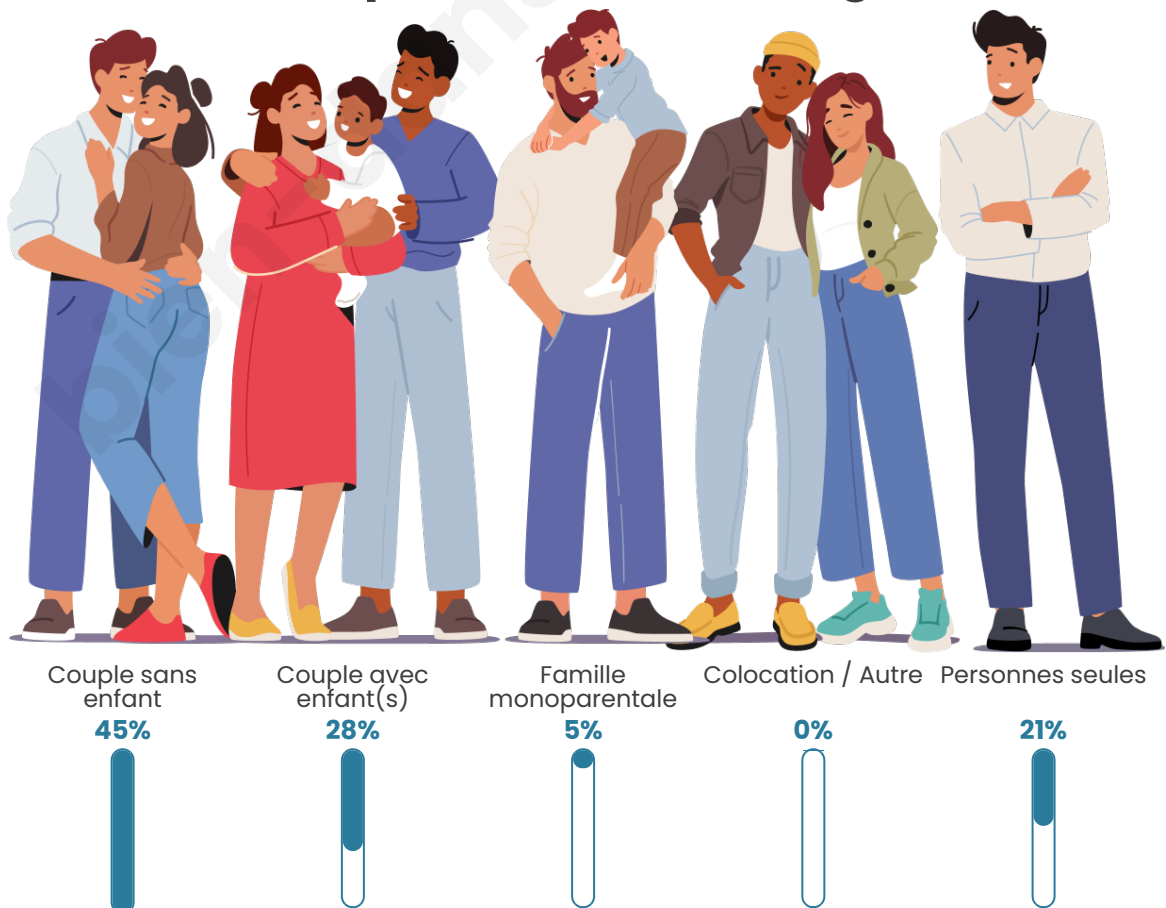

Tranche d'âge

Activité professionnelle

Niveau de diplôme

Composition des ménages

Profils électoraux

Premier tour

	Marine LE PEN	34.21 %
	Emmanuel MACRON	23.20 %
	Jean-Luc MÉLENCHON	14.54 %
	Éric ZEMMOUR	7.20 %
	Valérie PÉCRESE	4.99 %
	Jean LASSALLE	3.38 %
	Yannick JADOT	3.38 %
	Fabien ROUSSEL	3.08 %
	Nicolas DUPONT-AIGNAN	2.64 %
	Anne HIDALGO	1.76 %
	Nathalie ARTHAUD	1.47 %
	Philippe POUTOU	0.15 %