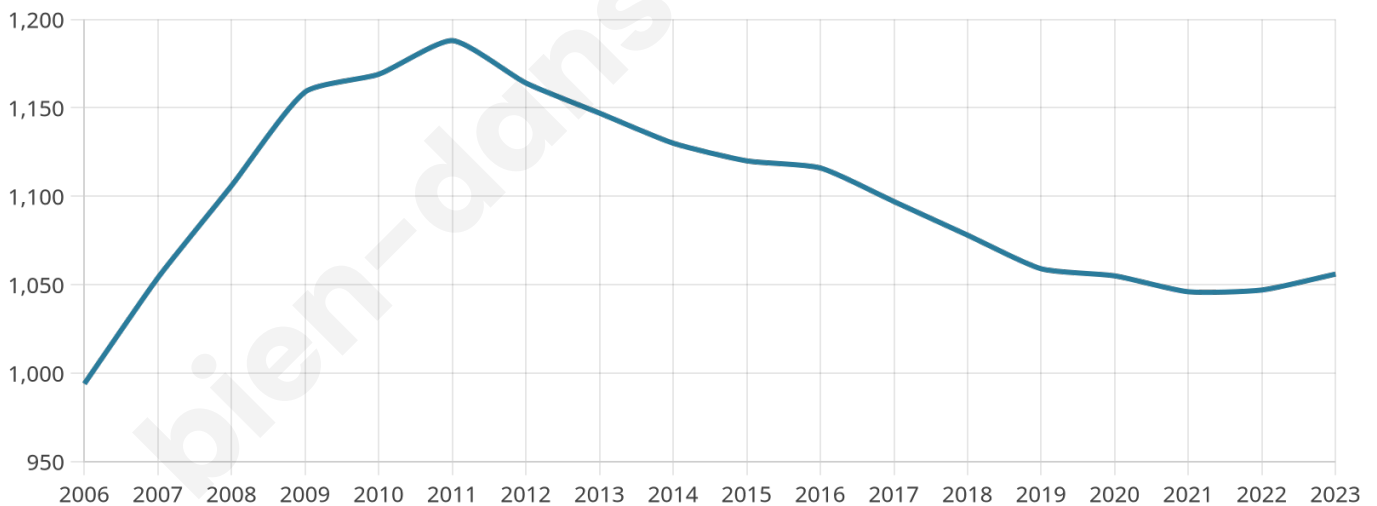

Statistiques sur la population

Nombre d'habitants

1 056

Age moyen

48 ans

Pop active

40.1%

Taux chômage

7.4%

Pop densité

62 h/km²

Revenu moyen

22 520 €/an

Evolution du nombre d'habitants

Sources : Institut national de la statistique et des études économiques (insee) selon Les dernières parutions officielles de 2024 portant sur les années 2020, 2021 et 2022.

Tranche d'âge

Activité professionnelle

Niveau de diplôme

Composition des ménages

Profils électoraux

Premier tour

	Marine LE PEN	34.21 %
	Emmanuel MACRON	23.20 %
	Jean-Luc MÉLENCHON	14.54 %
	Éric ZEMMOUR	7.20 %
	Valérie PÉCRESE	4.99 %
	Jean LASSALLE	3.38 %
	Yannick JADOT	3.38 %
	Fabien ROUSSEL	3.08 %
	Nicolas DUPONT-AIGNAN	2.64 %
	Anne HIDALGO	1.76 %
	Nathalie ARTHAUD	1.47 %
	Philippe POUTOU	0.15 %