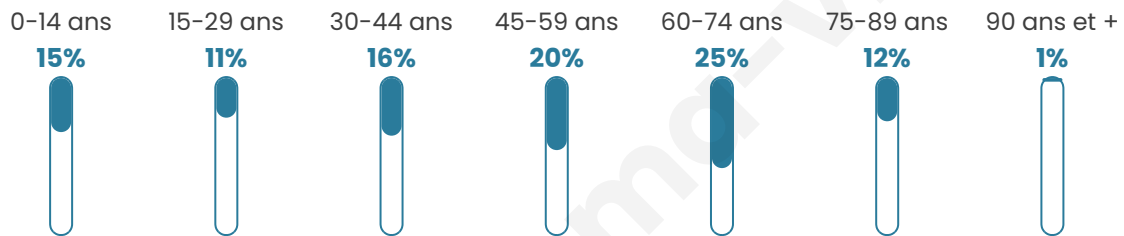

Statistiques sur la population

Nombre d'habitants

1 056

Age moyen

48 ans

Pop active

40.1%

Taux chômage

7.4%

Pop densité

62 h/km²

Revenu moyen

22 520 €/an

Evolution du nombre d'habitants

Sources : Institut national de la statistique et des études économiques (insee) selon Les dernières parutions officielles de 2024 portant sur les années 2020, 2021 et 2022.

Tranche d'âge

Activité professionnelle

Niveau de diplôme

Composition des ménages

Profils électoraux

Premier tour

	Marine LE PEN	34.21 %
	Emmanuel MACRON	23.20 %
	Jean-Luc MÉLENCHON	14.54 %
	Éric ZEMMOUR	7.20 %
	Valérie PÉCRESE	4.99 %
	Jean LASSALLE	3.38 %
	Yannick JADOT	3.38 %
	Fabien ROUSSEL	3.08 %
	Nicolas DUPONT-AIGNAN	2.64 %
	Anne HIDALGO	1.76 %
	Nathalie ARTHAUD	1.47 %
	Philippe POUTOU	0.15 %

865 inscrits

Participation : 80%
Votes blancs : 1.30%
Votes nuls : 0.29%

Second tour

	Emmanuel MACRON	45,98 %
	Marine LE PEN	54,02 %

865 inscrits

Participation : 78.73%
Votes blancs : 4.55%
Votes nuls : 2.2%