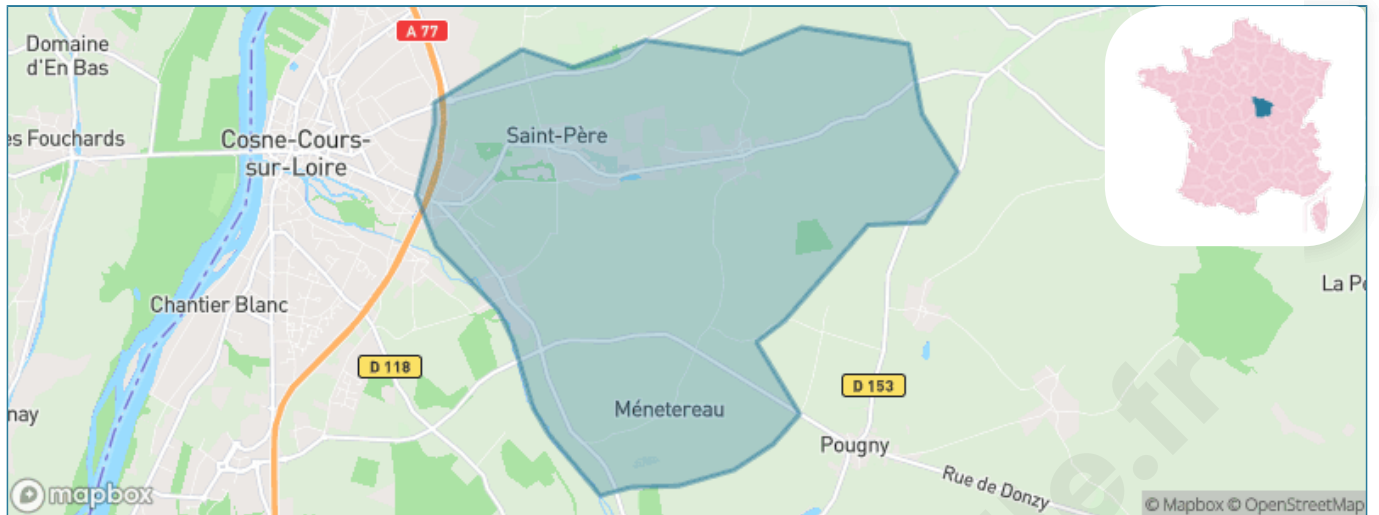

Version web

Ville de Saint-Père

Présenté par

BIEN dans
ma **VILLE** 

Sommaire

Situation géographique	3
Statistiques sur la population	4
Evolution du nombre d'habitants	4
Tranche d'âge	5
0-14 ans	5
15-29 ans	5
30-44 ans	5
45-59 ans	5
60-74 ans	5
75-89 ans	5
90 ans et +	5
Activité professionnelle	5
Agriculteurs	5
Artisans, Commerçants	5
Cadres et sup.	5
Professions intermédiaires	5
Employé	5
Ouvrier	5
Retraité	5
Autres	5
Niveau de diplôme	6
Sans diplôme ou CEP	6
Brevet, BEPC, DNB	6
CAP-BEP ou équivalent	6
BAC ou équivalent	6
BAC+2	6
BAC+3 ou +4	6
BAC+5 ou plus	6
Composition des ménages	6
Couple sans enfant	6
Couple avec enfant(s)	6
Famille monoparentale	6
Colocation / Autre	6
Personnes seules	6
Profils électoraux	7
Premier tour	7
Sécurité	8
Evolution du nombre d'infractions	8
Pour comparer	9
Services à la population	10
Commerce	10
Éducation	10
Villes autour de Saint-Père	12

Situation géographique

i Informations clés

- **Région** : Bourgogne-Franche-Comté
- **Département** : Nièvre
- **Code postal** : 58200
- **Superficie** : 17 km²

RÉGION
BOURGOGNE
FRANCHE
COMTE

niÈVRE
le département