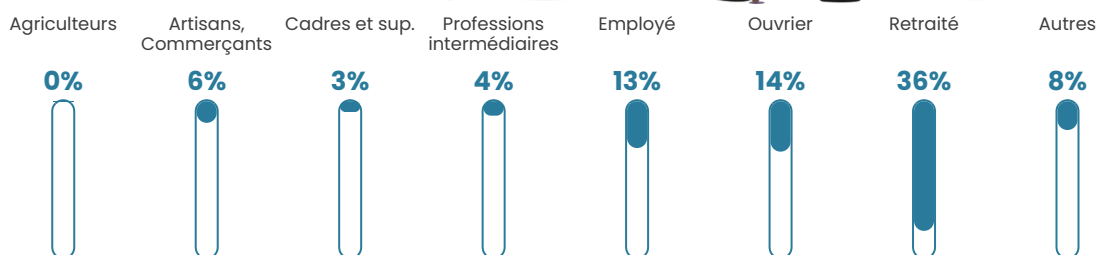

7.4%

Pop densité

62 h/km²

Revenu moyen

22 520 €/an

Evolution du nombre d'habitants

Sources : Institut national de la statistique et des études économiques (insee) selon Les dernières parutions officielles de 2024 portant sur les années 2020, 2021 et 2022.

Tranche d'âge

Activité professionnelle

Niveau de diplôme

Composition des ménages

Profils électoraux

Premier tour

	Marine LE PEN	34.21 %
	Emmanuel MACRON	23.20 %
	Jean-Luc MÉLENCHON	14.54 %
	Éric ZEMMOUR	7.20 %
	Valérie PÉCRESE	4.99 %
	Jean LASSALLE	3.38 %
	Yannick JADOT	3.38 %
	Fabien ROUSSEL	3.08 %
	Nicolas DUPONT-AIGNAN	2.64 %
	Anne HIDALGO	1.76 %
	Nathalie ARTHAUD	1.47 %
	Philippe POUTOU	0.15 %