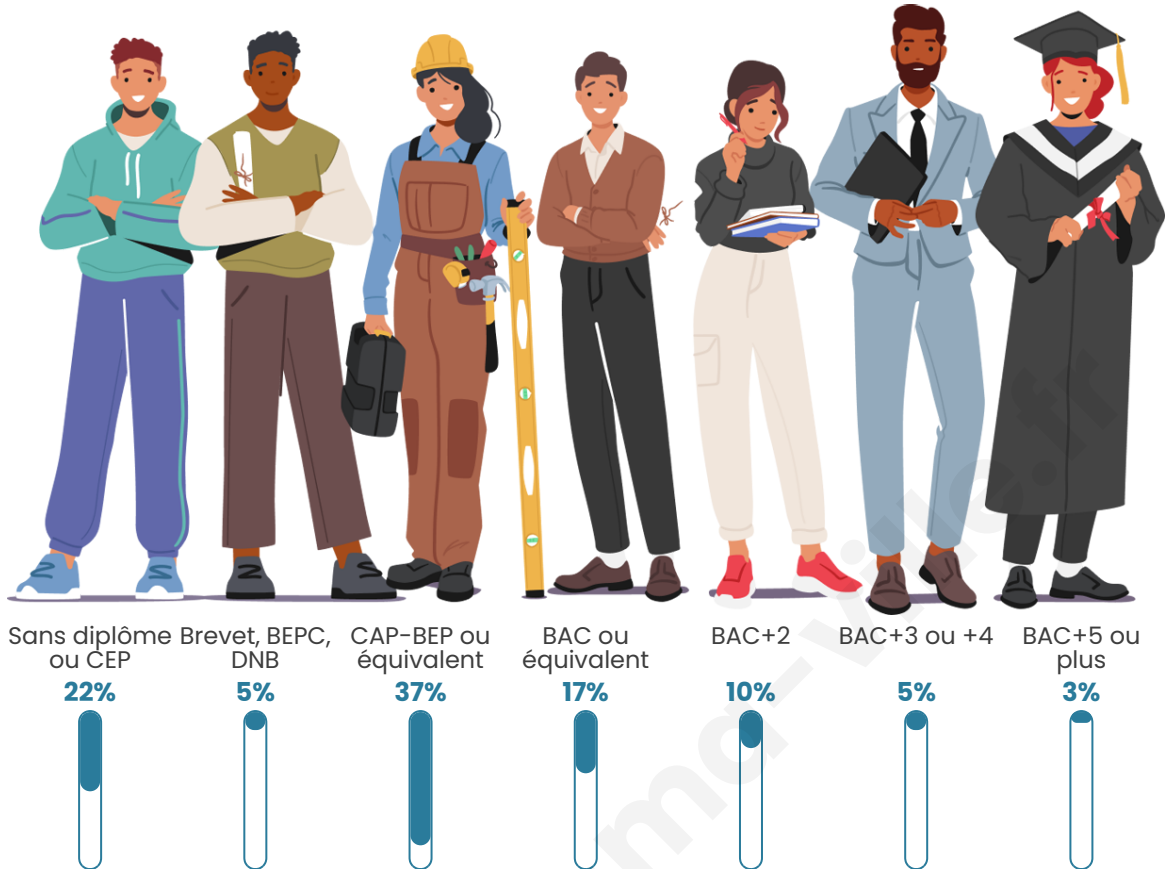

Statistiques sur la population

Nombre d'habitants

1 056

Age moyen

48 ans

Pop active

40.1%

Taux chômage

Tranche d'âge

Activité professionnelle

Niveau de diplôme

Composition des ménages

Profils électoraux

Premier tour

	Marine LE PEN	34.21 %
	Emmanuel MACRON	23.20 %
	Jean-Luc MÉLENCHON	14.54 %
	Éric ZEMMOUR	7.20 %
	Valérie PÉCRESE	4.99 %
	Jean LASSALLE	3.38 %
	Yannick JADOT	3.38 %
	Fabien ROUSSEL	3.08 %
	Nicolas DUPONT-AIGNAN	2.64 %
	Anne HIDALGO	1.76 %
	Nathalie ARTHAUD	1.47 %
	Philippe POUTOU	0.15 %