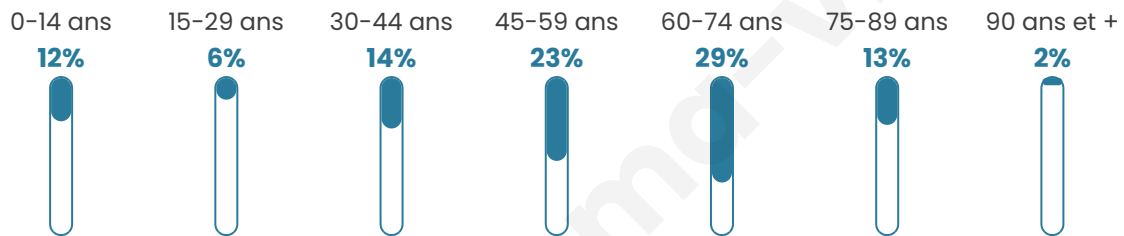

143

Age moyen

52 ans

Pop active

36.4%

Taux chômage

7.8%

Pop densité

20 h/km²

Revenu moyen

20 810 €/an

Evolution du nombre d'habitants

Sources : Institut national de la statistique et des études économiques (insee) selon Les dernières parutions officielles de 2024 portant sur les années 2020, 2021 et 2022.

Tranche d'âge

Activité professionnelle

Niveau de diplôme

Composition des ménages

Profils électoraux

Premier tour

	Marine LE PEN	30.30 %
	Emmanuel MACRON	18.18 %
	Jean-Luc MÉLENCHON	18.18 %
	Éric ZEMMOUR	9.09 %
	Jean LASSALLE	6.06 %
	Yannick JADOT	5.05 %
	Valérie PÉCRESE	5.05 %
	Fabien ROUSSEL	3.03 %
	Anne HIDALGO	3.03 %
	Nicolas DUPONT-AIGNAN	2.02 %
	Nathalie ARTHAUD	0.00 %
	Philippe POUTOU	0.00 %

130 inscrits

Participation : 77.69%

Votes blancs : 0.00%

Votes nuls : 1.98%

Second tour

	Emmanuel MACRON	40,82 %
	Marine LE PEN	59,18 %

130 inscrits

Participation : 84.62%