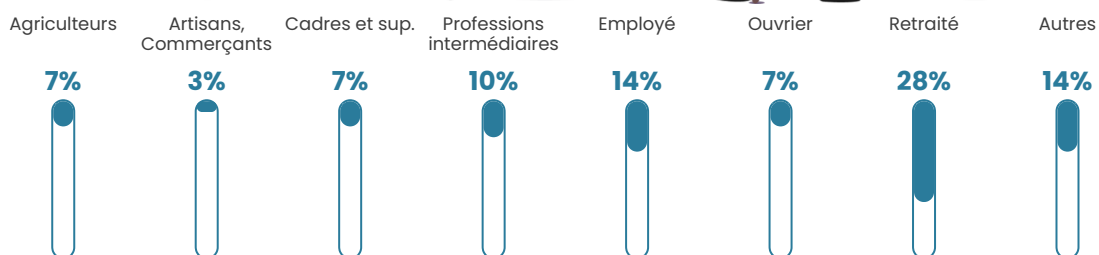

20 h/km²

Revenu moyen

20 810 €/an

Evolution du nombre d'habitants

Sources : Institut national de la statistique et des études économiques (insee) selon Les dernières parutions officielles de 2024 portant sur les années 2020, 2021 et 2022.

Tranche d'âge

Activité professionnelle

Niveau de diplôme

Composition des ménages

Profils électoraux

Premier tour

	Marine LE PEN	30.30 %
	Emmanuel MACRON	18.18 %
	Jean-Luc MÉLENCHON	18.18 %
	Éric ZEMMOUR	9.09 %
	Jean LASSALLE	6.06 %
	Yannick JADOT	5.05 %
	Valérie PÉCRESE	5.05 %
	Fabien ROUSSEL	3.03 %
	Anne HIDALGO	3.03 %
	Nicolas DUPONT-AIGNAN	2.02 %
	Nathalie ARTHAUD	0.00 %
	Philippe POUTOU	0.00 %