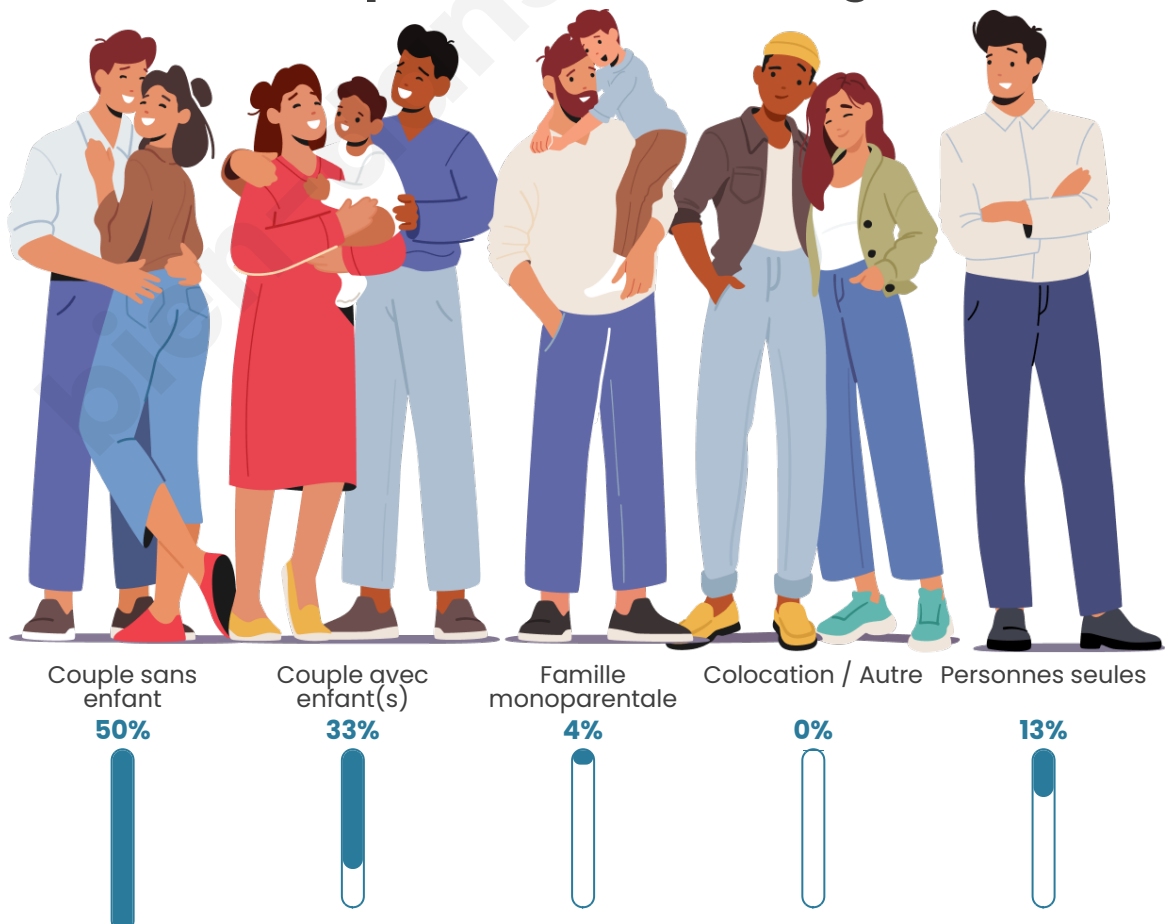

Tranche d'âge

Activité professionnelle

Niveau de diplôme

Composition des ménages

Profils électoraux

Premier tour

	Marine LE PEN	30.30 %
	Emmanuel MACRON	18.18 %
	Jean-Luc MÉLENCHON	18.18 %
	Éric ZEMMOUR	9.09 %
	Jean LASSALLE	6.06 %
	Yannick JADOT	5.05 %
	Valérie PÉCRESE	5.05 %
	Fabien ROUSSEL	3.03 %
	Anne HIDALGO	3.03 %
	Nicolas DUPONT-AIGNAN	2.02 %
	Nathalie ARTHAUD	0.00 %
	Philippe POUTOU	0.00 %