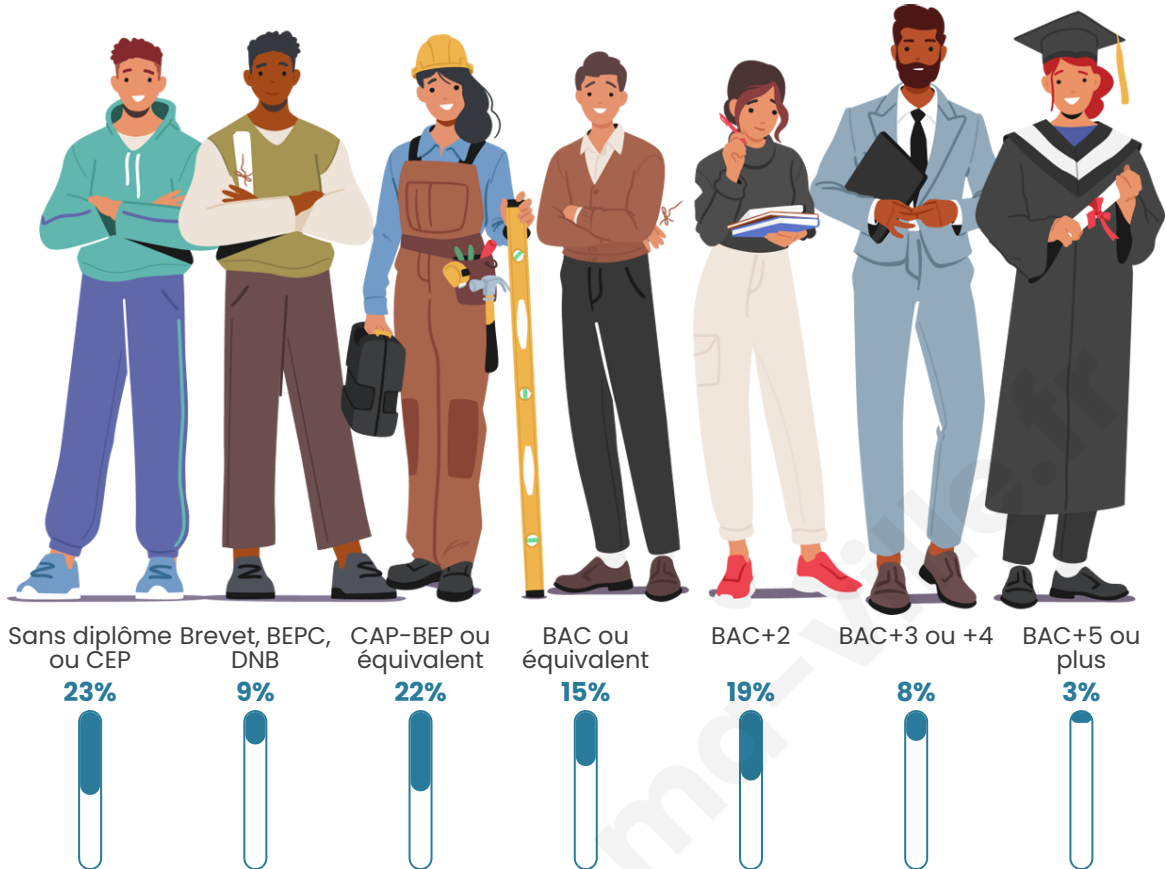

143

Age moyen

52 ans

Pop active

36.4%

Taux chômage

7.8%

Pop densité

Tranche d'âge

Activité professionnelle

Niveau de diplôme

Composition des ménages

Profils électoraux

Premier tour

	Marine LE PEN	30.30 %
	Emmanuel MACRON	18.18 %
	Jean-Luc MÉLENCHON	18.18 %
	Éric ZEMMOUR	9.09 %
	Jean LASSALLE	6.06 %
	Yannick JADOT	5.05 %
	Valérie PÉCRESE	5.05 %
	Fabien ROUSSEL	3.03 %
	Anne HIDALGO	3.03 %
	Nicolas DUPONT-AIGNAN	2.02 %
	Nathalie ARTHAUD	0.00 %
	Philippe POUTOU	0.00 %