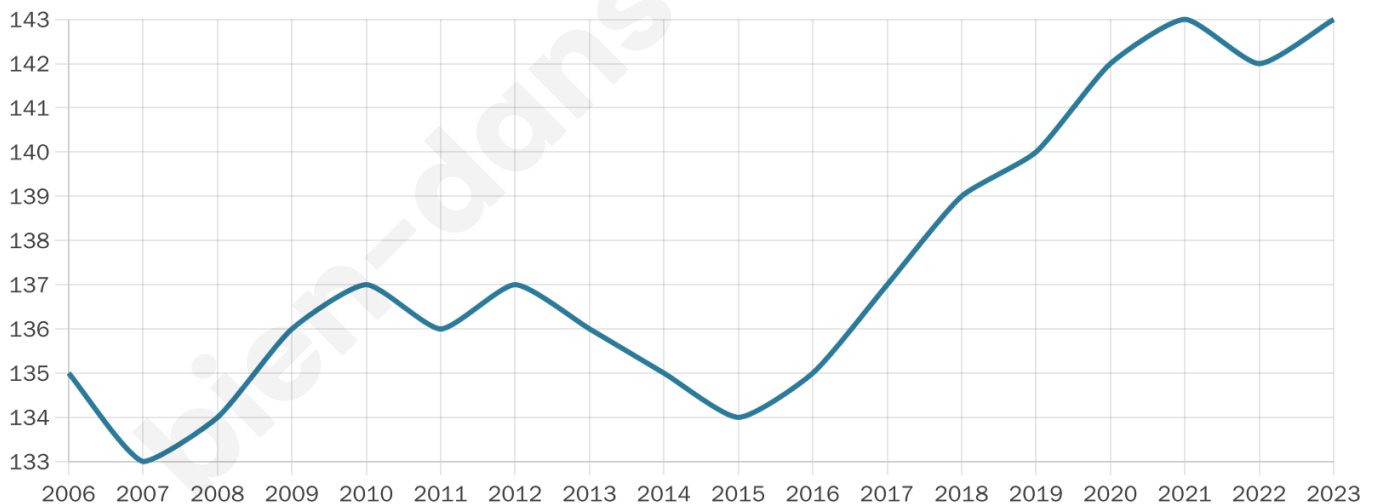

143

Age moyen

52 ans

Pop active

36.4%

Taux chômage

7.8%

Pop densité

20 h/km²

Revenu moyen

20 810 €/an

Evolution du nombre d'habitants

Sources : Institut national de la statistique et des études économiques (insee) selon Les dernières parutions officielles de 2024 portant sur les années 2020, 2021 et 2022.