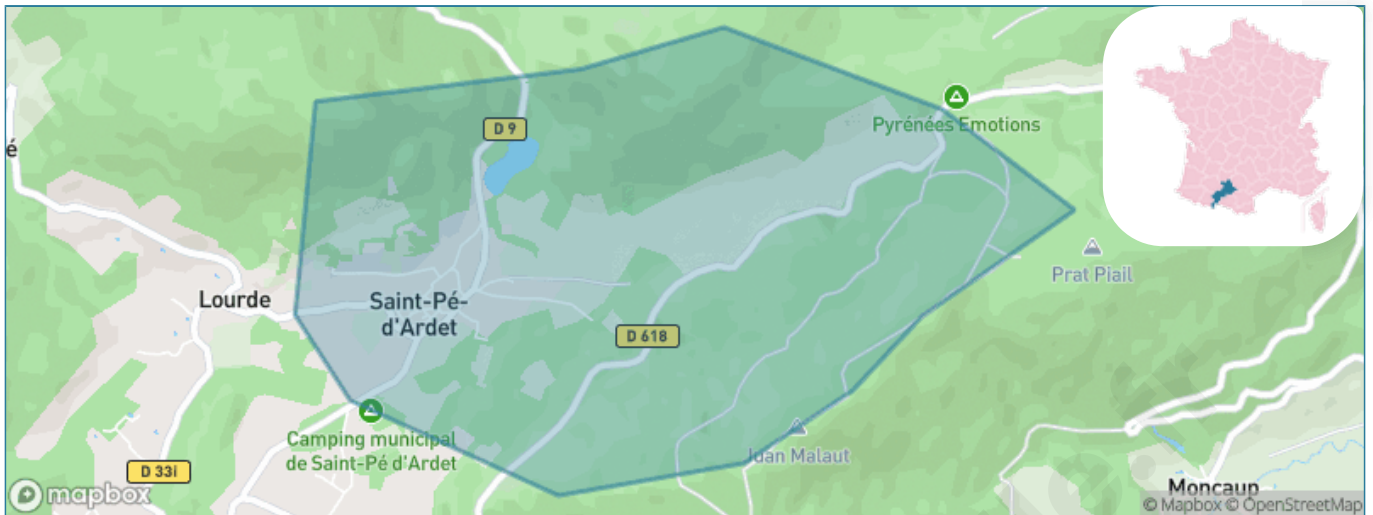

Version web

Ville de Saint-Pé-d'Ardet

Présenté par

BIEN dans
ma **VILLE** 

Sommaire

Situation géographique	3
Statistiques sur la population	4
Evolution du nombre d'habitants	4
Tranche d'âge	5
0-14 ans	5
15-29 ans	5
30-44 ans	5
45-59 ans	5
60-74 ans	5
75-89 ans	5
90 ans et +	5
Activité professionnelle	5
Agriculteurs	5
Artisans, Commerçants	5
Cadres et sup.	5
Professions intermédiaires	5
Employé	5
Ouvrier	5
Retraité	5
Autres	5
Niveau de diplôme	6
Sans diplôme ou CEP	6
Brevet, BEPC, DNB	6
CAP-BEP ou équivalent	6
BAC ou équivalent	6
BAC+2	6
BAC+3 ou +4	6
BAC+5 ou plus	6
Composition des ménages	6
Couple sans enfant	6
Couple avec enfant(s)	6
Famille monoparentale	6
Colocation / Autre	6
Personnes seules	6
Profils électoraux	7
Premier tour	7
Sécurité	8
Evolution du nombre d'infractions	8
Pour comparer	9
Services à la population	10
Commerce	10
Éducation	10
Villes autour de Saint-Pé-d'Ardet	12

Situation géographique

i Informations clés

- **Région** : Occitanie
- **Département** : Haute-Garonne
- **Code postal** : 31510
- **Superficie** : 3 km²

Statistiques sur la population

Nombre d'habitants

166