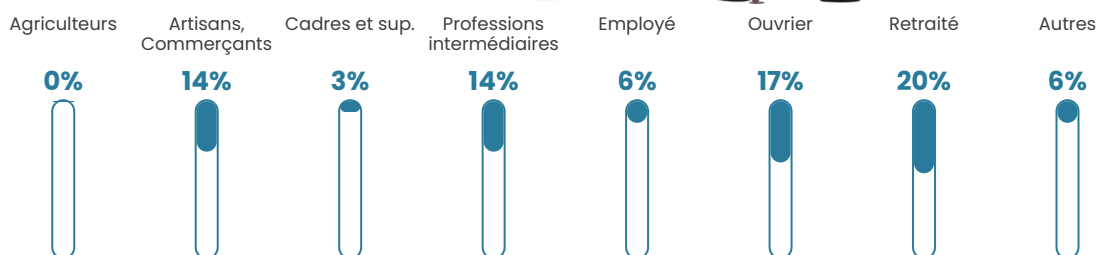

Revenu moyen

23 390 €/an

Evolution du nombre d'habitants

Sources : Institut national de la statistique et des études économiques (insee) selon Les dernières parutions officielles de 2024 portant sur les années 2020, 2021 et 2022.

Tranche d'âge

Activité professionnelle

Niveau de diplôme

Composition des ménages

Profils électoraux

Premier tour

	Jean-Luc MÉLENCHON	31.90 %
	Emmanuel MACRON	17.24 %
	Marine LE PEN	14.66 %
	Anne HIDALGO	12.07 %
	Jean LASSALLE	7.76 %
	Nathalie ARTHAUD	2.59 %
	Fabien ROUSSEL	2.59 %
	Éric ZEMMOUR	2.59 %
	Yannick JADOT	2.59 %
	Valérie PÉCRESSE	2.59 %
	Nicolas DUPONT- AIGNAN	2.59 %
	Philippe POUTOU	0.86 %