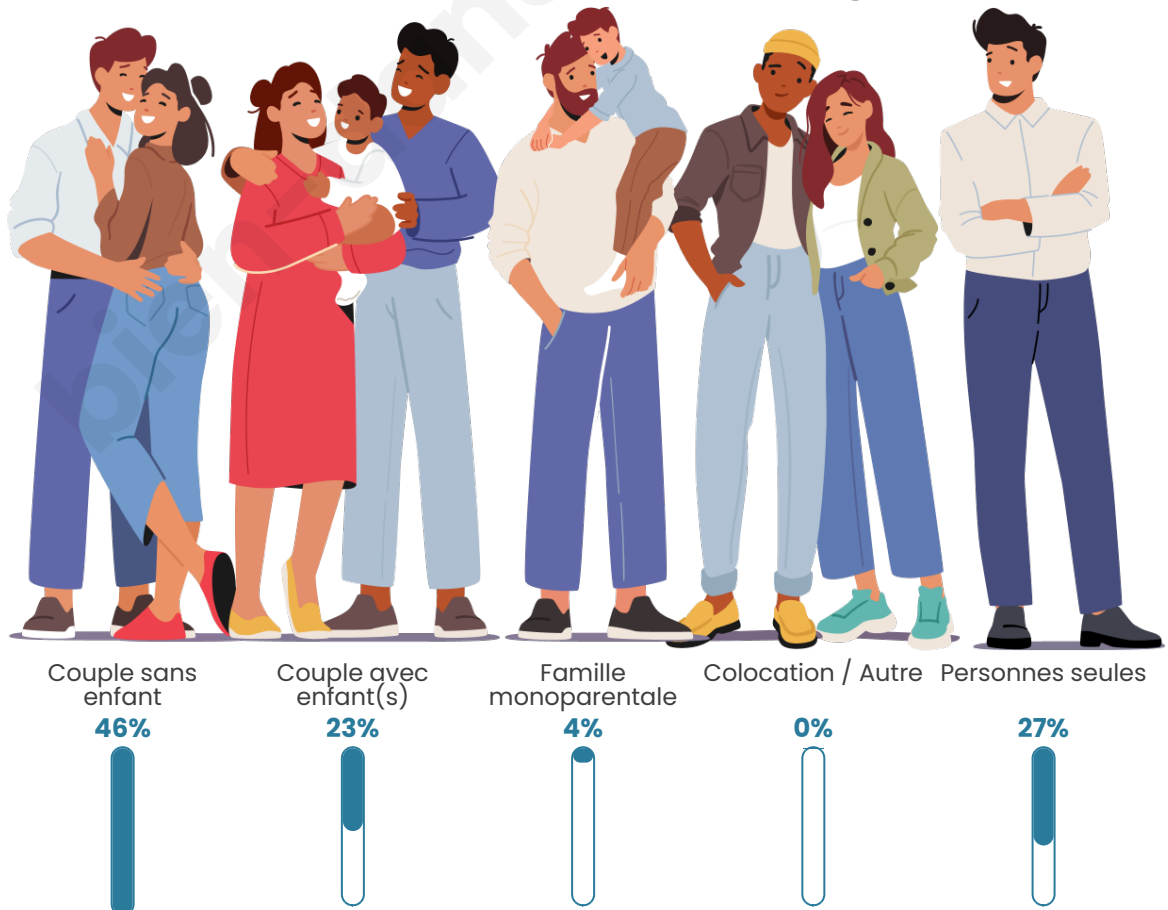

Tranche d'âge

Activité professionnelle

Niveau de diplôme

Composition des ménages

Profils électoraux

Premier tour

	Jean-Luc MÉLENCHON	31.90 %
	Emmanuel MACRON	17.24 %
	Marine LE PEN	14.66 %
	Anne HIDALGO	12.07 %
	Jean LASSALLE	7.76 %
	Nathalie ARTHAUD	2.59 %
	Fabien ROUSSEL	2.59 %
	Éric ZEMMOUR	2.59 %
	Yannick JADOT	2.59 %
	Valérie PÉCRESSE	2.59 %
	Nicolas DUPONT- AIGNAN	2.59 %
	Philippe POUTOU	0.86 %