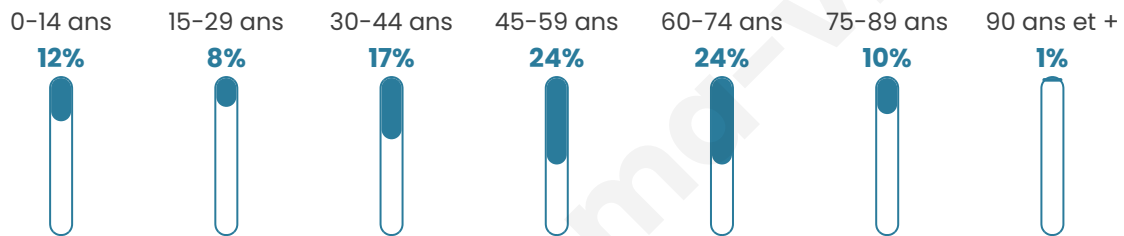

Age moyen

49 ans

Pop active

45.8%

Taux chômage

15.2%

Pop densité

55 h/km²

Revenu moyen

23 390 €/an

Evolution du nombre d'habitants

Sources : Institut national de la statistique et des études économiques (insee) selon Les dernières parutions officielles de 2024 portant sur les années 2020, 2021 et 2022.

Tranche d'âge

Activité professionnelle

Niveau de diplôme

Composition des ménages

Profils électoraux

Premier tour

	Jean-Luc MÉLENCHON	31.90 %
	Emmanuel MACRON	17.24 %
	Marine LE PEN	14.66 %
	Anne HIDALGO	12.07 %
	Jean LASSALLE	7.76 %
	Nathalie ARTHAUD	2.59 %
	Fabien ROUSSEL	2.59 %
	Éric ZEMMOUR	2.59 %
	Yannick JADOT	2.59 %
	Valérie PÉCRESSE	2.59 %
	Nicolas DUPONT- AIGNAN	2.59 %
	Philippe POUTOU	0.86 %

164 inscrits

Participation : 72.56%
Votes blancs : 0.00%
Votes nuls : 2.52%

Second tour

	Emmanuel MACRON	59,41 %
	Marine LE PEN	40,59 %

164 inscrits

Participation : 71.95%
Votes blancs : 8.47%
Votes nuls : 5.93%