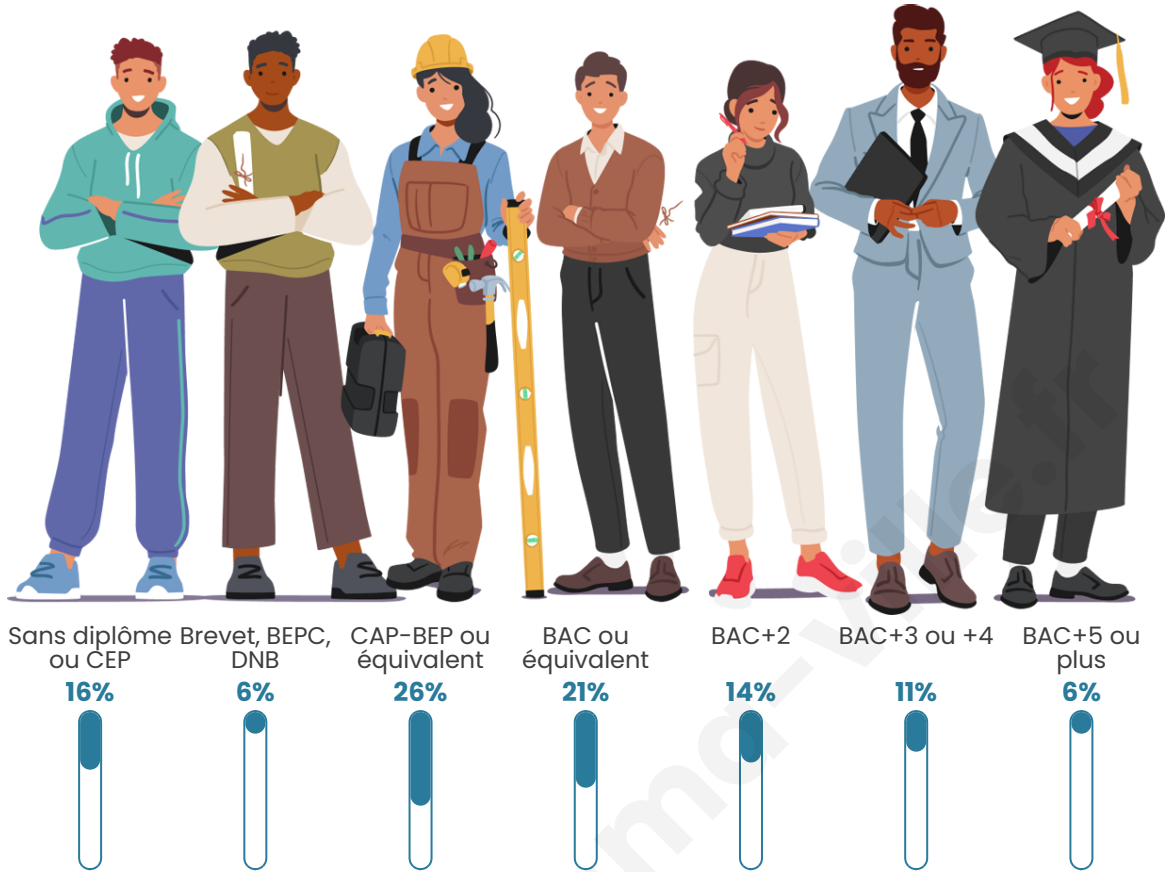

Tranche d'âge

Activité professionnelle

Niveau de diplôme

Composition des ménages

Profils électoraux

Premier tour

	Jean-Luc MÉLENCHON	31.90 %
	Emmanuel MACRON	17.24 %
	Marine LE PEN	14.66 %
	Anne HIDALGO	12.07 %
	Jean LASSALLE	7.76 %
	Nathalie ARTHAUD	2.59 %
	Fabien ROUSSEL	2.59 %
	Éric ZEMMOUR	2.59 %
	Yannick JADOT	2.59 %
	Valérie PÉCRESSE	2.59 %
	Nicolas DUPONT- AIGNAN	2.59 %
	Philippe POUTOU	0.86 %