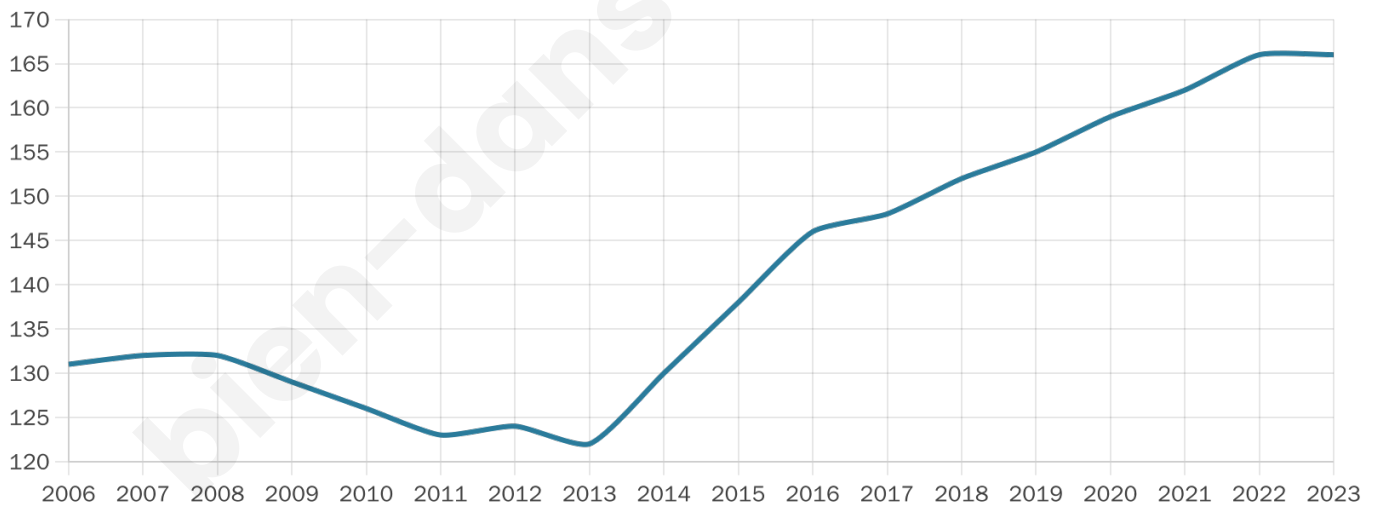

Age moyen

49 ans

Pop active

45.8%

Taux chômage

15.2%

Pop densité

55 h/km²

Revenu moyen

23 390 €/an

Evolution du nombre d'habitants

Sources : Institut national de la statistique et des études économiques (insee) selon Les dernières parutions officielles de 2024 portant sur les années 2020, 2021 et 2022.