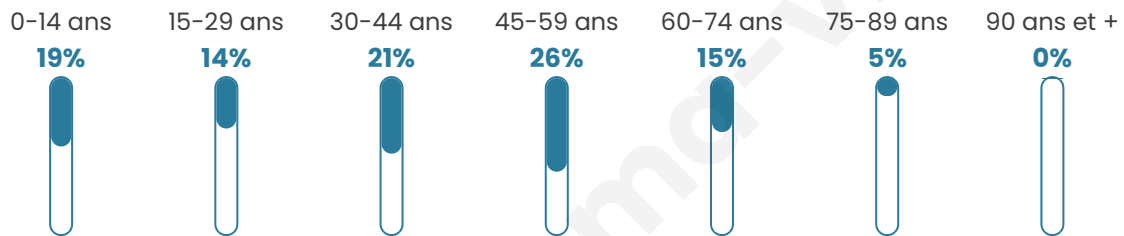

40 ans

Pop active

55.1%

Taux chômage

6%

Pop densité

29 h/km²

Revenu moyen

21 300 €/an

Evolution du nombre d'habitants

Sources : Institut national de la statistique et des études économiques (insee) selon Les dernières parutions officielles de 2024 portant sur les années 2020, 2021 et 2022.

Tranche d'âge

Activité professionnelle

Niveau de diplôme

Composition des ménages

Profils électoraux

Premier tour

	Emmanuel MACRON	24.79 %
	Jean-Luc MÉLENCHON	24.79 %
	Marine LE PEN	18.18 %
	Yannick JADOT	9.09 %
	Éric ZEMMOUR	6.61 %
	Jean LASSALLE	5.79 %
	Valérie PÉCRESE	4.13 %
	Anne HIDALGO	3.31 %
	Fabien ROUSSEL	1.65 %
	Philippe POUTOU	0.83 %
	Nicolas DUPONT- AIGNAN	0.83 %
	Nathalie ARTHAUD	0.00 %