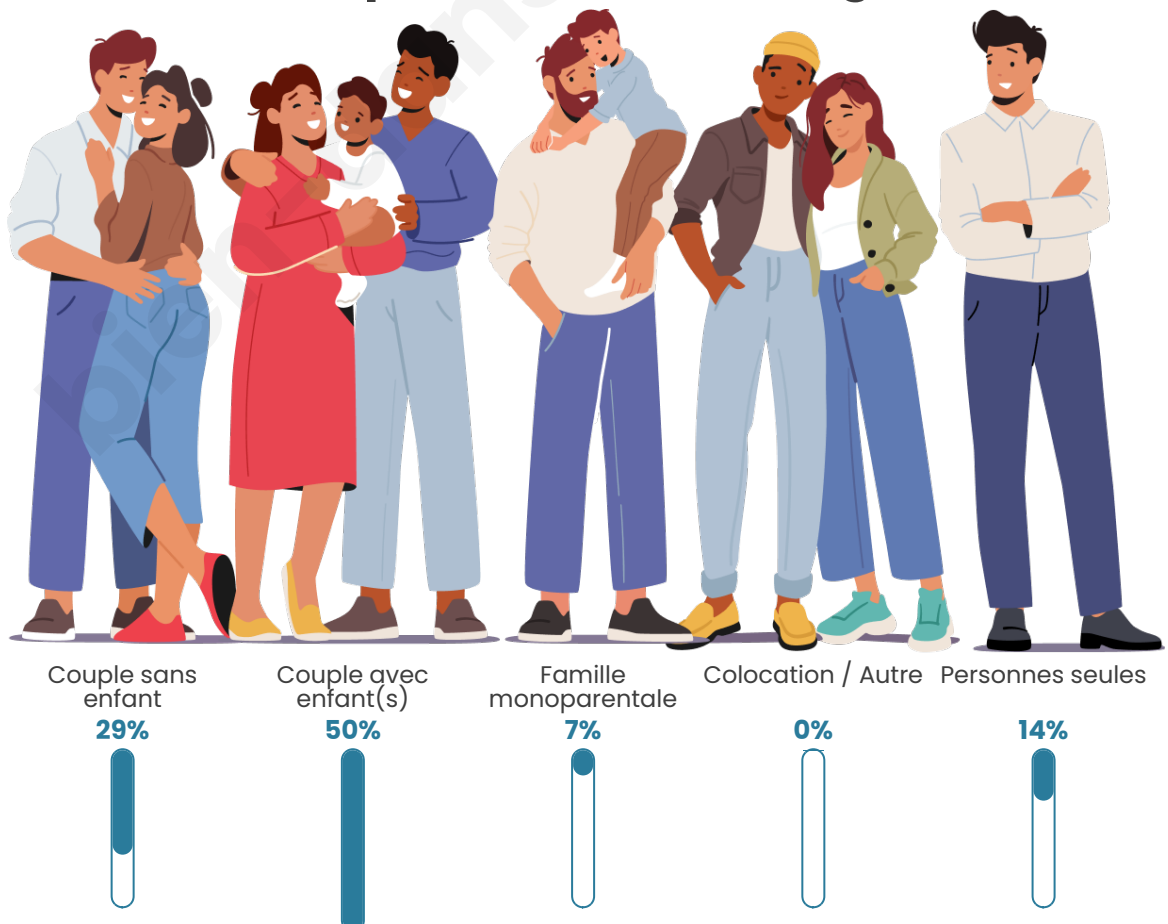

Tranche d'âge

Activité professionnelle

Niveau de diplôme

Composition des ménages

Profils électoraux

Premier tour

	Emmanuel MACRON	24.79 %
	Jean-Luc MÉLENCHON	24.79 %
	Marine LE PEN	18.18 %
	Yannick JADOT	9.09 %
	Éric ZEMMOUR	6.61 %
	Jean LASSALLE	5.79 %
	Valérie PÉCRESE	4.13 %
	Anne HIDALGO	3.31 %
	Fabien ROUSSEL	1.65 %
	Philippe POUTOU	0.83 %
	Nicolas DUPONT- AIGNAN	0.83 %
	Nathalie ARTHAUD	0.00 %