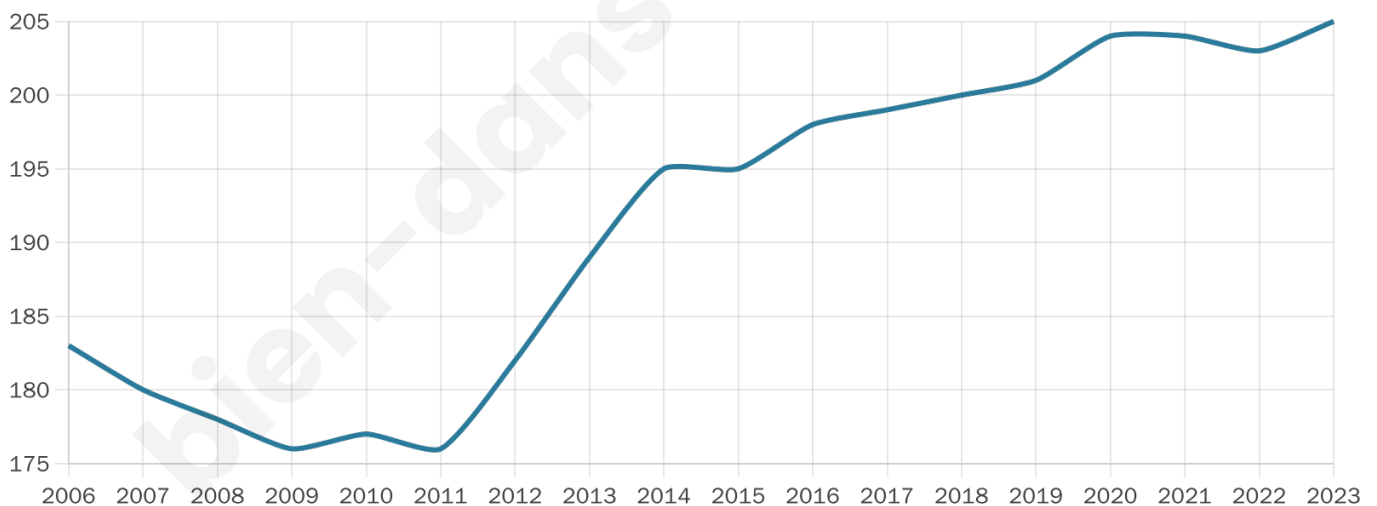

40 ans

Pop active

55.1%

Taux chômage

6%

Pop densité

29 h/km²

Revenu moyen

21 300 €/an

Evolution du nombre d'habitants

Sources : Institut national de la statistique et des études économiques (insee) selon Les dernières parutions officielles de 2024 portant sur les années 2020, 2021 et 2022.