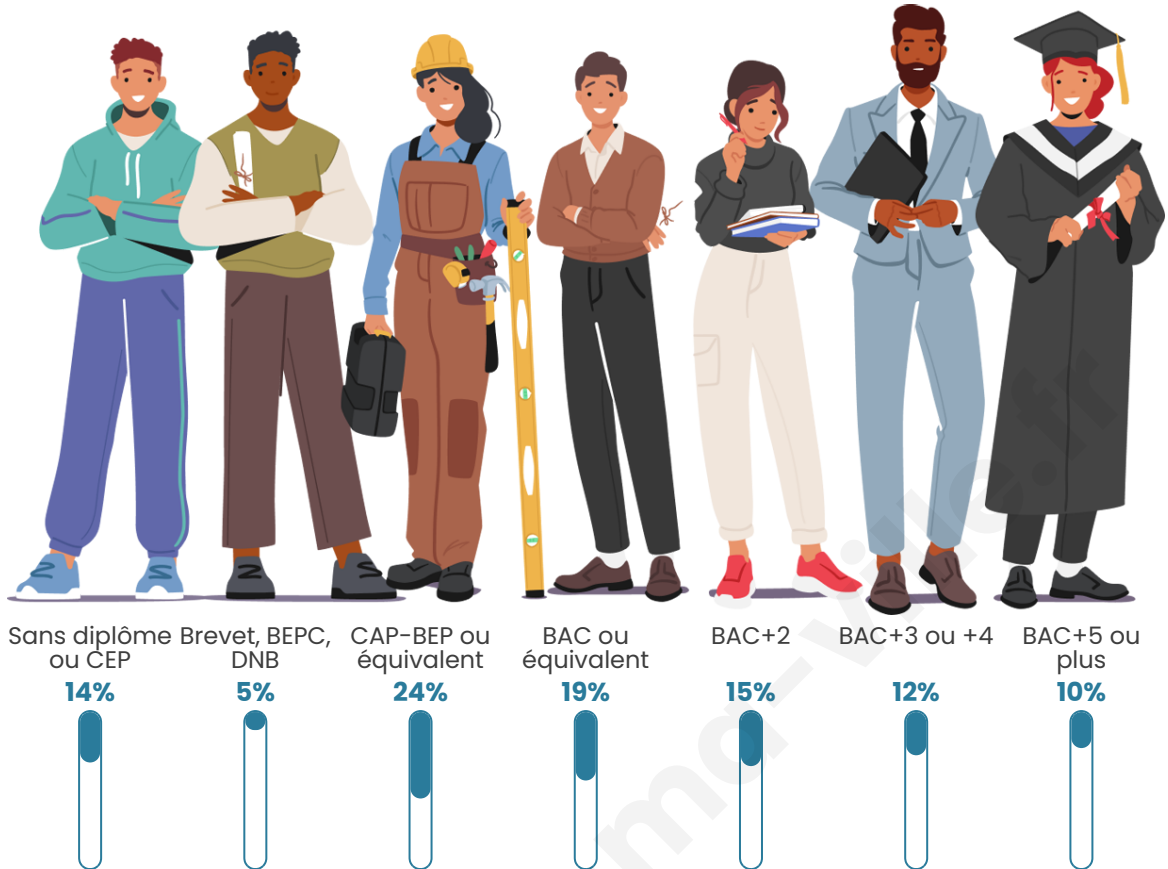

40 ans

Pop active

55.1%

Taux chômage

6%

Pop densité

29 h/km²

Revenu moyen

Tranche d'âge

Activité professionnelle

Niveau de diplôme

Composition des ménages

Profils électoraux

Premier tour

	Emmanuel MACRON	24.79 %
	Jean-Luc MÉLENCHON	24.79 %
	Marine LE PEN	18.18 %
	Yannick JADOT	9.09 %
	Éric ZEMMOUR	6.61 %
	Jean LASSALLE	5.79 %
	Valérie PÉCRESE	4.13 %
	Anne HIDALGO	3.31 %
	Fabien ROUSSEL	1.65 %
	Philippe POUTOU	0.83 %
	Nicolas DUPONT- AIGNAN	0.83 %
	Nathalie ARTHAUD	0.00 %