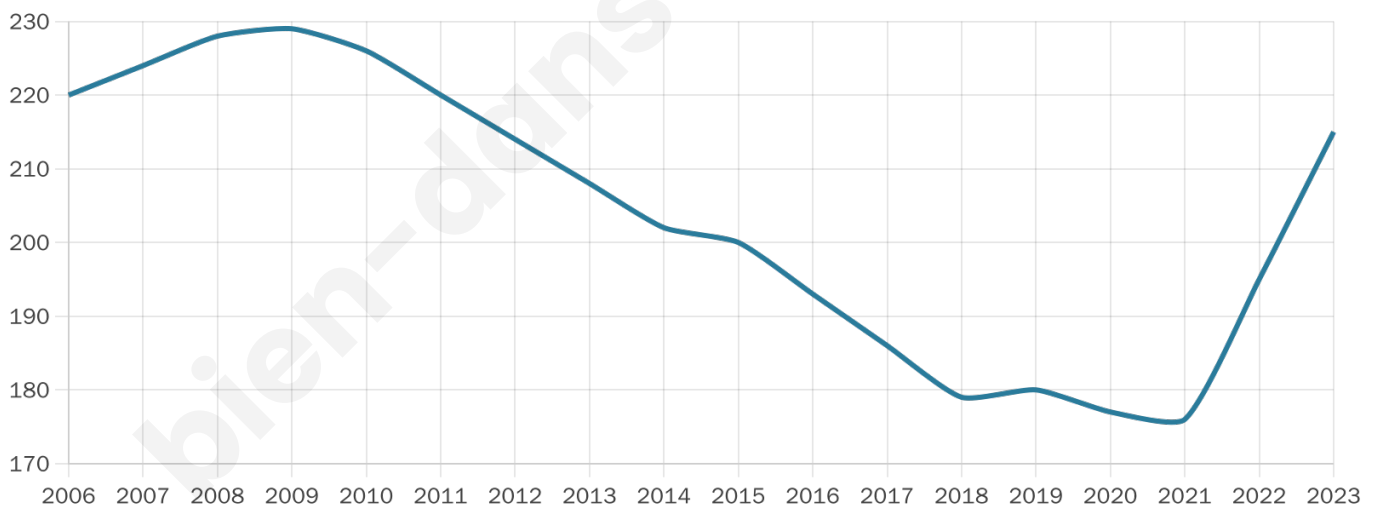

Nombre d'habitants

215

Age moyen

54 ans

Pop active

31.6%

Taux chômage

6.1%

Pop densité

1 h/km²

Revenu moyen

21 560 €/an

Evolution du nombre d'habitants

Sources : Institut national de la statistique et des études économiques (insee) selon Les dernières parutions officielles de 2024 portant sur les années 2020, 2021 et 2022.

Tranche d'âge

Activité professionnelle

Niveau de diplôme

Composition des ménages

Profils électoraux

Premier tour

Jean-Luc
MÉLENCHON 30.86 %

Marine LE PEN 22.29 %