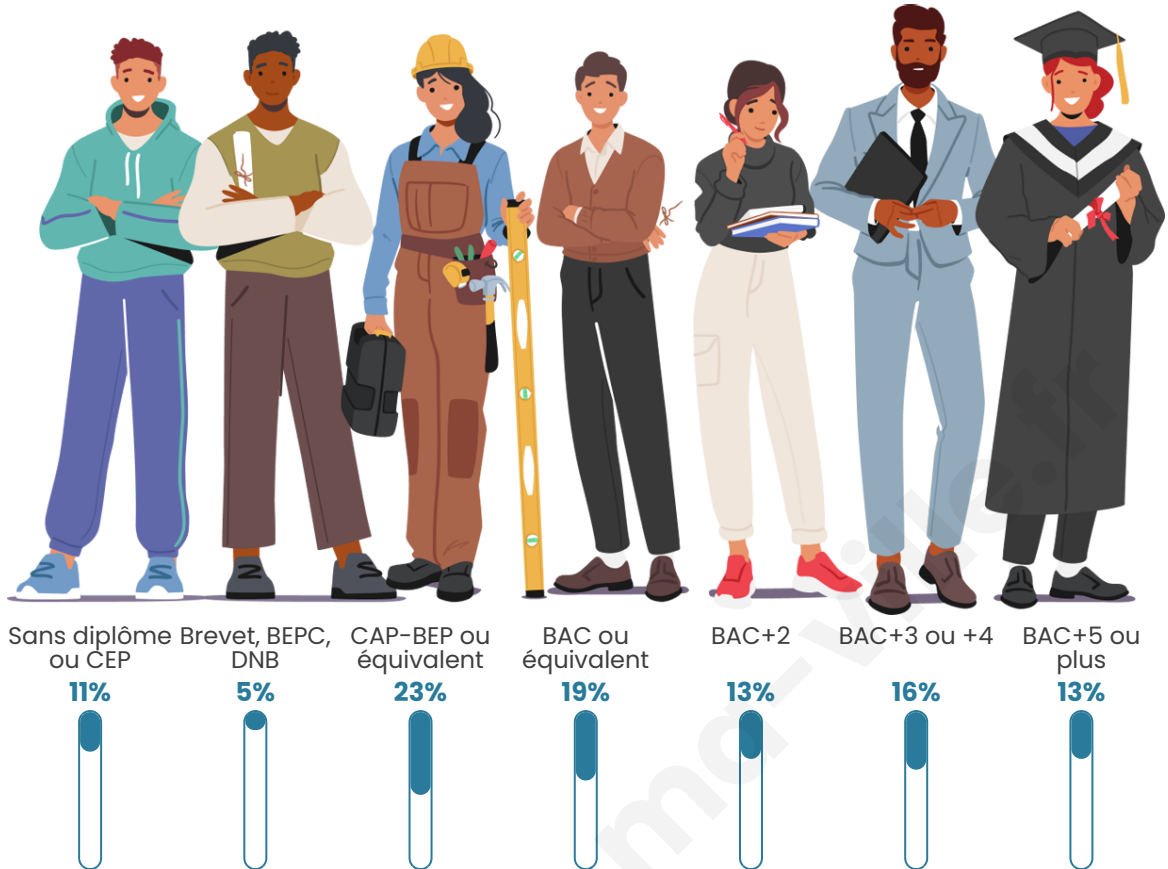

Nombre d'habitants

215

Age moyen

54 ans

Pop active

31.6%

Taux chômage

6.1%

Tranche d'âge

Activité professionnelle

Niveau de diplôme

Composition des ménages

Profils électoraux

Premier tour

Jean-Luc
MÉLENCHON 30.86 %

Marine LE PEN 22.29 %