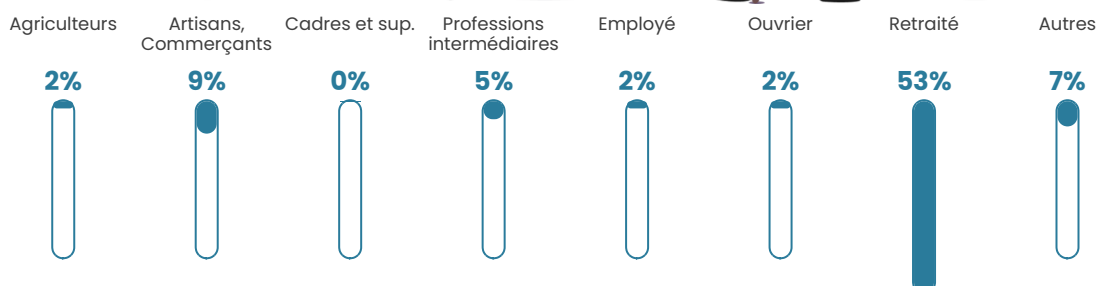

Nombre d'habitants

215

Age moyen

54 ans

Pop active

31.6%

Taux chômage

6.1%

Pop densité

1 h/km²

Revenu moyen

21 560 €/an

Evolution du nombre d'habitants

Sources : Institut national de la statistique et des études économiques (insee) selon Les dernières parutions officielles de 2024 portant sur les années 2020, 2021 et 2022.

Tranche d'âge

Activité professionnelle

Niveau de diplôme

Composition des ménages

Profils électoraux

Premier tour

Jean-Luc
MÉLENCHON 30.86 %

Marine LE PEN 22.29 %