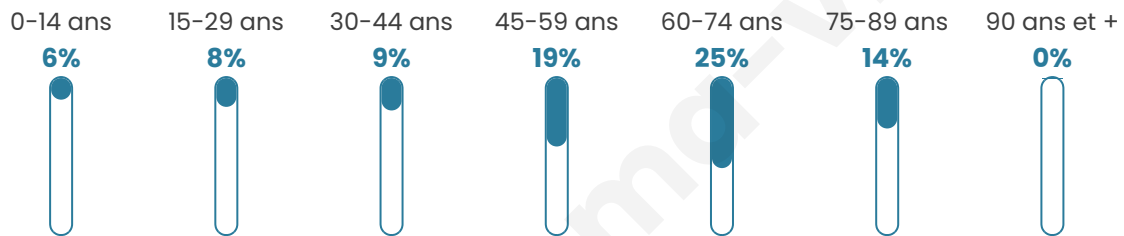

Nombre d'habitants

215

Age moyen

54 ans

Pop active

31.6%

Taux chômage

6.1%

Pop densité

1 h/km²

Revenu moyen

21 560 €/an

Evolution du nombre d'habitants

Sources : Institut national de la statistique et des études économiques (insee) selon Les dernières parutions officielles de 2024 portant sur les années 2020, 2021 et 2022.

Tranche d'âge

Activité professionnelle

Niveau de diplôme

Composition des ménages

Profils électoraux

Premier tour

Jean-Luc
MÉLENCHON 30.86 %

Marine LE PEN 22.29 %