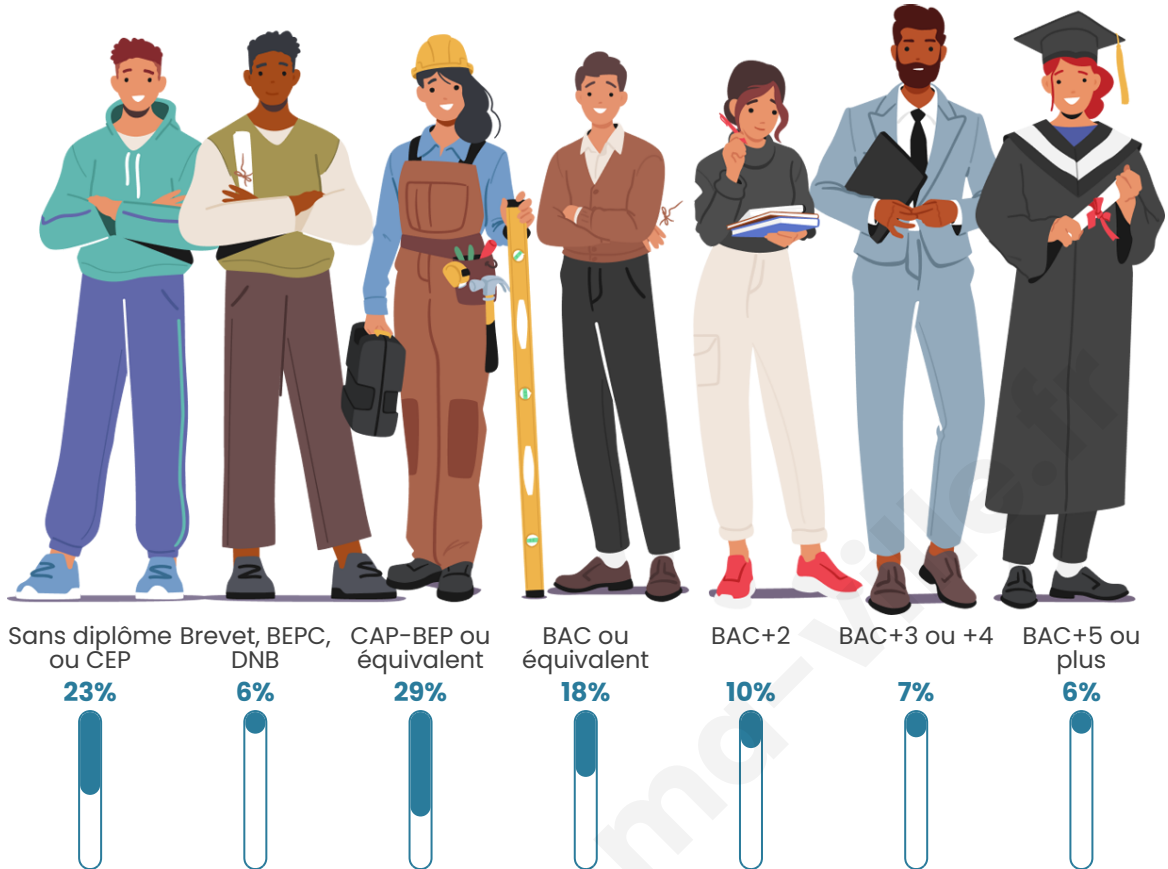

14 481

Age moyen

47 ans

Pop active

42.5%

Taux chômage

10.6%

Pop densité

Tranche d'âge

Activité professionnelle

Niveau de diplôme

Composition des ménages

Profils électoraux

Premier tour

	Emmanuel MACRON	29.58 %
	Marine LE PEN	21.60 %
	Jean-Luc MÉLENCHON	17.73 %
	Jean LASSALLE	7.24 %
	Éric ZEMMOUR	6.72 %
	Valérie PÉCRESSÉ	4.06 %
	Yannick JADOT	3.59 %
	Anne HIDALGO	3.18 %
	Fabien ROUSSEL	3.05 %
	Nicolas DUPONT-AIGNAN	2.11 %
	Philippe POUTOU	0.72 %
	Nathalie ARTHAUD	0.41 %