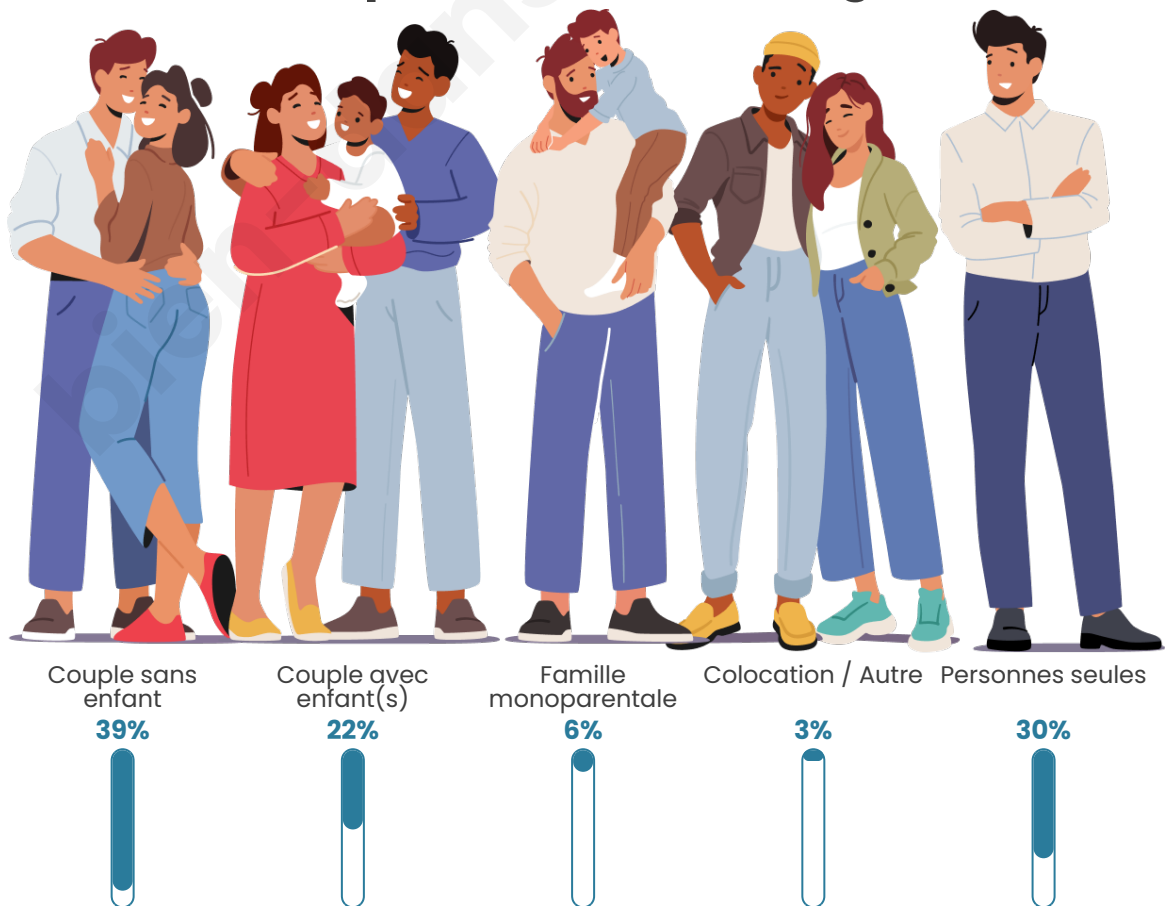

Tranche d'âge

Activité professionnelle

Niveau de diplôme

Composition des ménages

Profils électoraux

Premier tour

	Emmanuel MACRON	29.58 %
	Marine LE PEN	21.60 %
	Jean-Luc MÉLENCHON	17.73 %
	Jean LASSALLE	7.24 %
	Éric ZEMMOUR	6.72 %
	Valérie PÉCRESSÉ	4.06 %
	Yannick JADOT	3.59 %
	Anne HIDALGO	3.18 %
	Fabien ROUSSEL	3.05 %
	Nicolas DUPONT-AIGNAN	2.11 %
	Philippe POUTOU	0.72 %
	Nathalie ARTHAUD	0.41 %