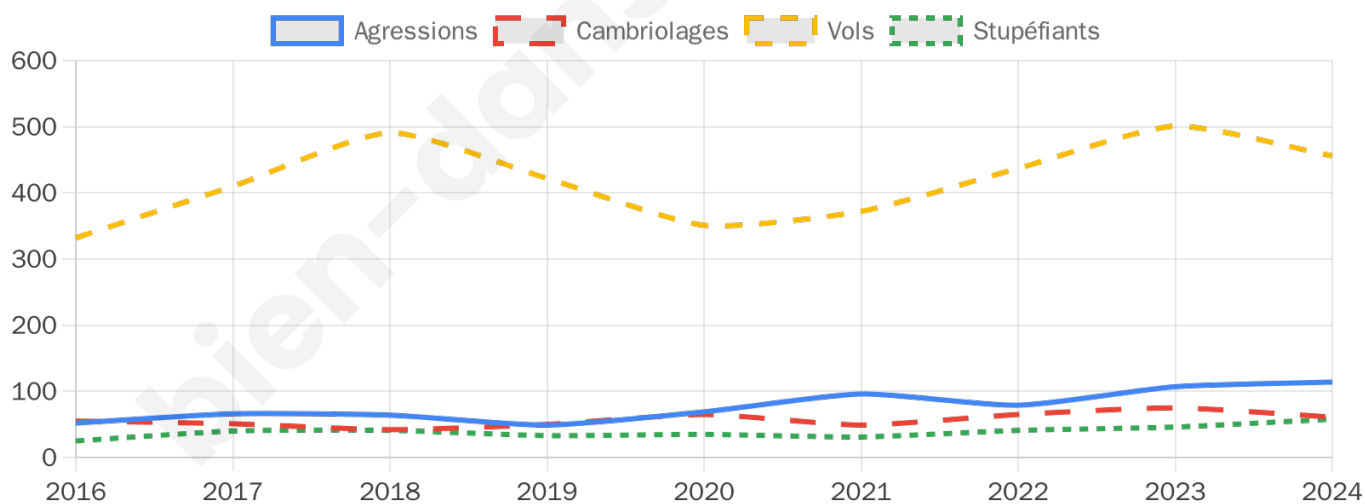

Sécurité

Agressions physiques / sexuelles

114

Cambriolages

61

Vols / dégradations

456

Stupéfiants

58

Evolution du nombre d'infractions