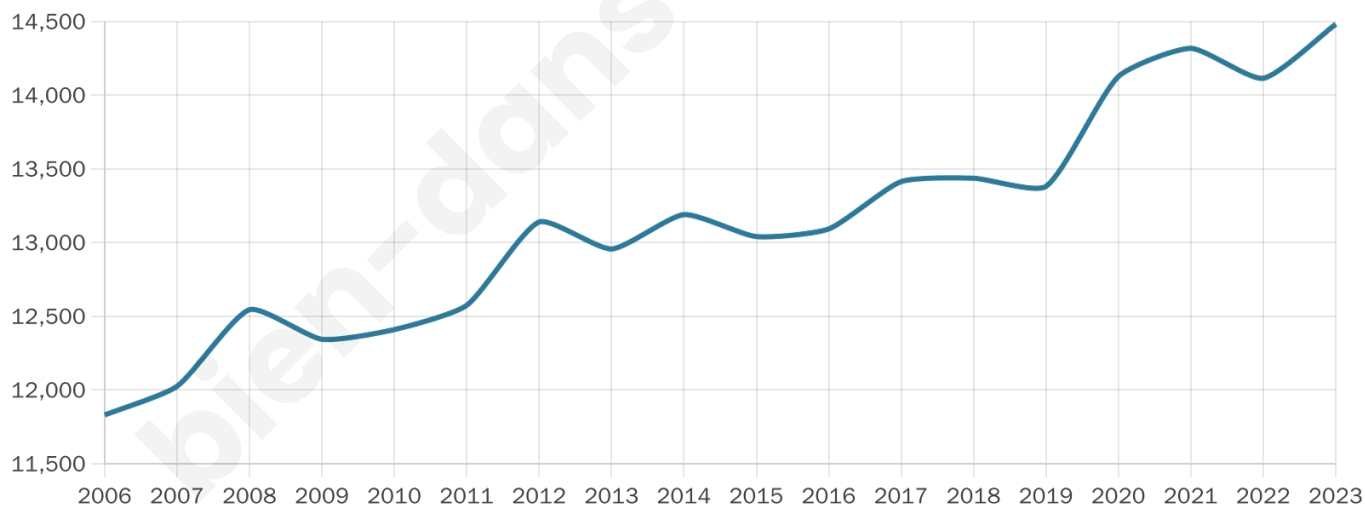

14 481

Age moyen

47 ans

Pop active

42.5%

Taux chômage

10.6%

Pop densité

250 h/km²

Revenu moyen

21 930 €/an

Evolution du nombre d'habitants

Sources : Institut national de la statistique et des études économiques (insee) selon Les dernières parutions officielles de 2024 portant sur les années 2020, 2021 et 2022.