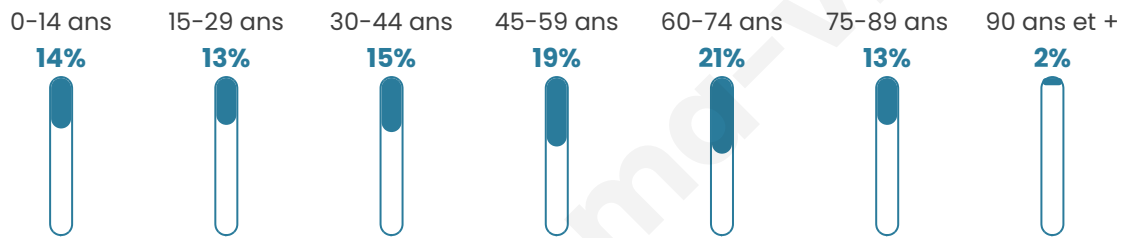

14 481

Age moyen

47 ans

Pop active

42.5%

Taux chômage

10.6%

Pop densité

250 h/km²

Revenu moyen

21 930 €/an

Evolution du nombre d'habitants

Sources : Institut national de la statistique et des études économiques (insee) selon Les dernières parutions officielles de 2024 portant sur les années 2020, 2021 et 2022.

Tranche d'âge

Activité professionnelle

Niveau de diplôme

Composition des ménages

Profils électoraux

Premier tour

	Emmanuel MACRON	29.58 %
	Marine LE PEN	21.60 %
	Jean-Luc MÉLENCHON	17.73 %
	Jean LASSALLE	7.24 %
	Éric ZEMMOUR	6.72 %
	Valérie PÉCRESSÉ	4.06 %
	Yannick JADOT	3.59 %
	Anne HIDALGO	3.18 %
	Fabien ROUSSEL	3.05 %
	Nicolas DUPONT-AIGNAN	2.11 %
	Philippe POUTOU	0.72 %
	Nathalie ARTHAUD	0.41 %

9 713 inscrits

Participation : 79.15%

Votes blancs : 1.14%

Votes nuls : 0.77%

Second tour

	Emmanuel MACRON	58,72 %
	Marine LE PEN	41,28 %

9 705 inscrits

Participation : 77.4%