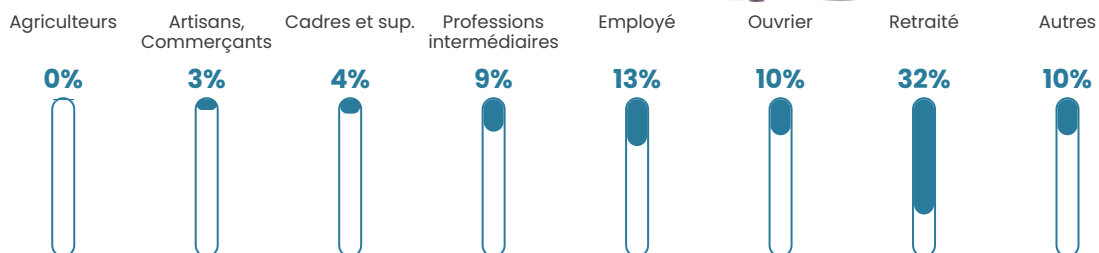

250 h/km²

Revenu moyen

21 930 €/an

Evolution du nombre d'habitants

Sources : Institut national de la statistique et des études économiques (insee) selon Les dernières parutions officielles de 2024 portant sur les années 2020, 2021 et 2022.

Tranche d'âge

Activité professionnelle

Niveau de diplôme

Composition des ménages

Profils électoraux

Premier tour

	Emmanuel MACRON	29.58 %
	Marine LE PEN	21.60 %
	Jean-Luc MÉLENCHON	17.73 %
	Jean LASSALLE	7.24 %
	Éric ZEMMOUR	6.72 %
	Valérie PÉCRESSÉ	4.06 %
	Yannick JADOT	3.59 %
	Anne HIDALGO	3.18 %
	Fabien ROUSSEL	3.05 %
	Nicolas DUPONT-AIGNAN	2.11 %
	Philippe POUTOU	0.72 %
	Nathalie ARTHAUD	0.41 %