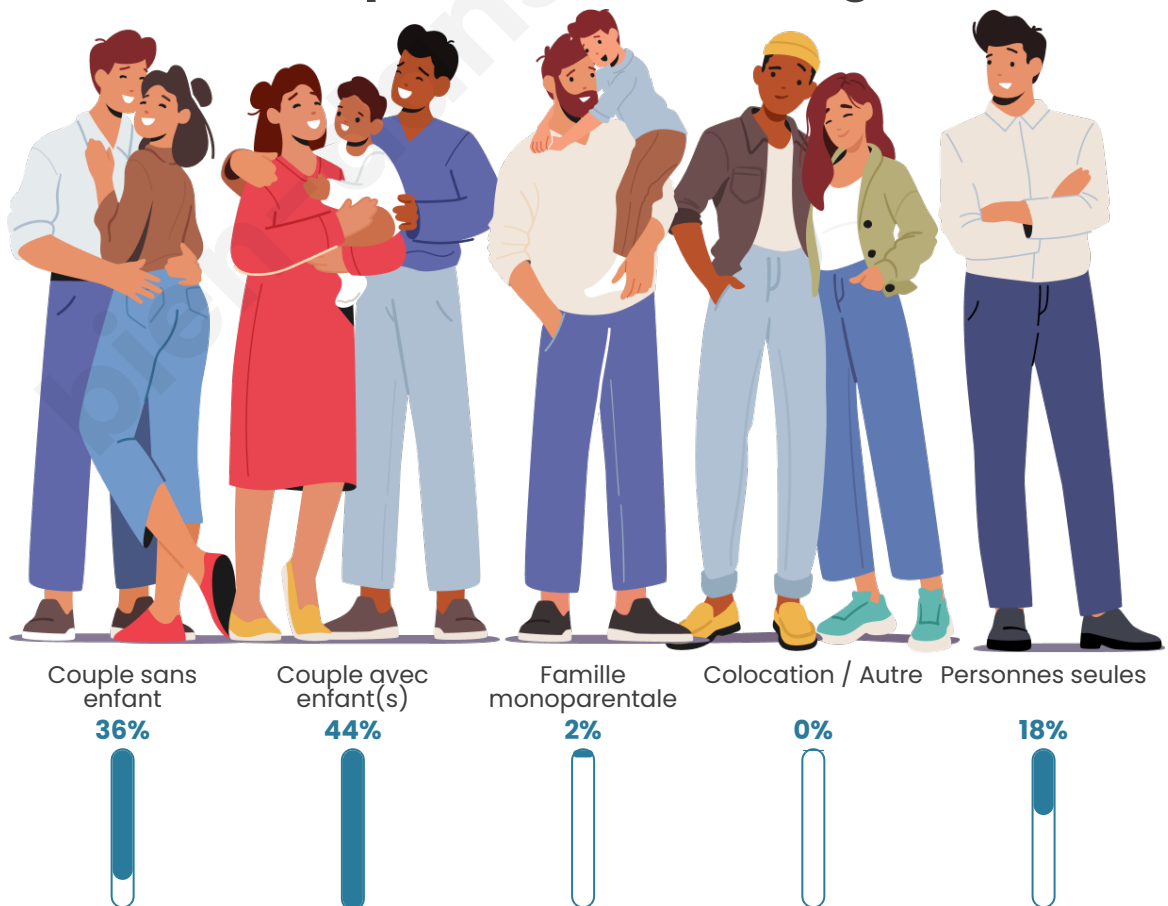

Tranche d'âge

Activité professionnelle

Niveau de diplôme

Composition des ménages

Profils électoraux

Premier tour

	Emmanuel MACRON	51.59 %
	Marine LE PEN	13.63 %
	Jean-Luc MÉLENCHON	8.81 %
	Yannick JADOT	7.40 %
	Éric ZEMMOUR	5.17 %
	Jean LASSALLE	3.41 %
	Valérie PÉCRESE	3.06 %
	Nicolas DUPONT- AIGNAN	2.23 %
	Anne HIDALGO	1.53 %
	Fabien ROUSSEL	1.29 %
	Philippe POUTOU	1.06 %
	Nathalie ARTHAUD	0.82 %