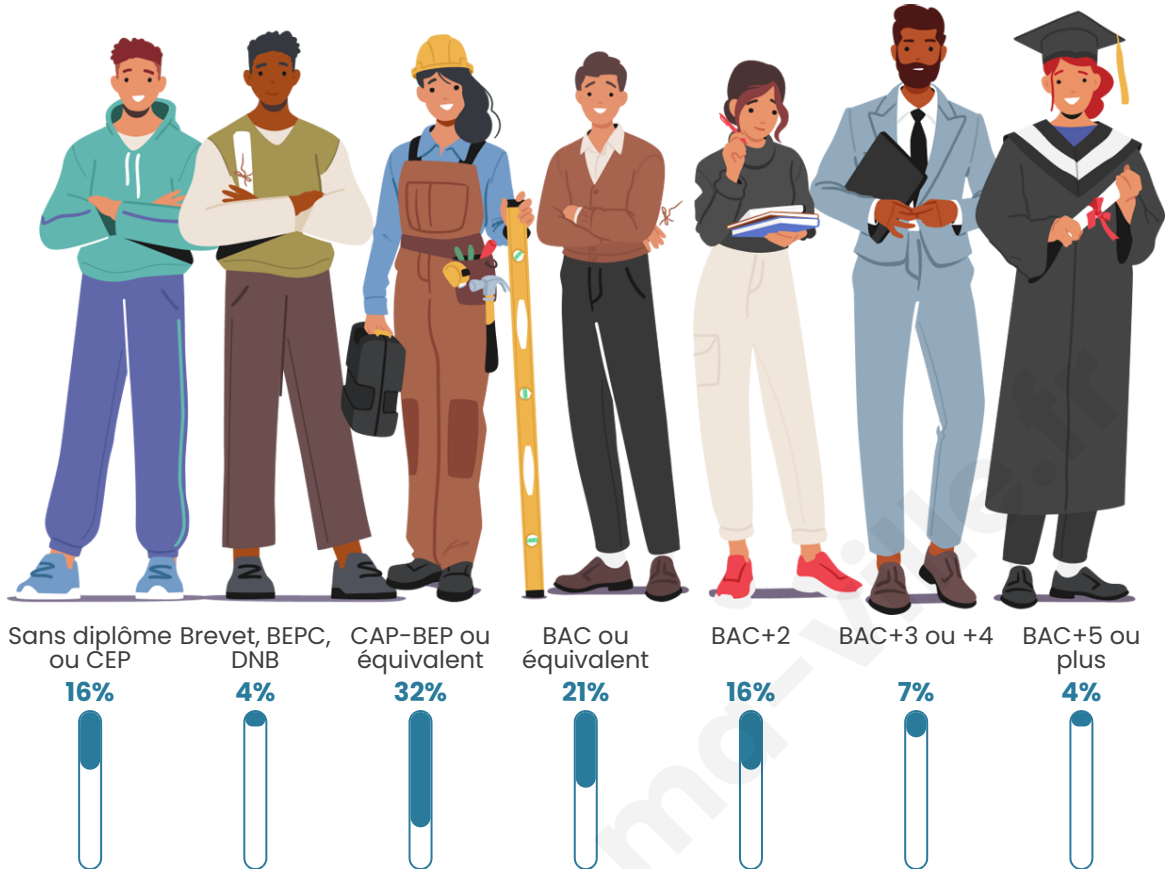

Age moyen

39 ans

Pop active

51.1%

Taux chômage

4.4%

Pop densité

115 h/km²

Tranche d'âge

Activité professionnelle

Niveau de diplôme

Composition des ménages

Profils électoraux

Premier tour

	Emmanuel MACRON	51.59 %
	Marine LE PEN	13.63 %
	Jean-Luc MÉLENCHON	8.81 %
	Yannick JADOT	7.40 %
	Éric ZEMMOUR	5.17 %
	Jean LASSALLE	3.41 %
	Valérie PÉCRESE	3.06 %
	Nicolas DUPONT- AIGNAN	2.23 %
	Anne HIDALGO	1.53 %
	Fabien ROUSSEL	1.29 %
	Philippe POUTOU	1.06 %
	Nathalie ARTHAUD	0.82 %