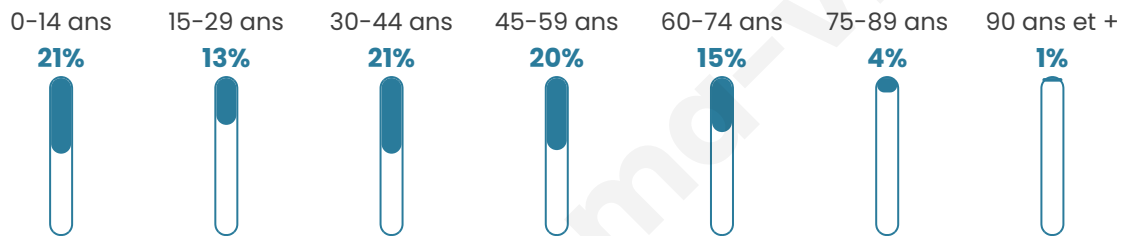

Age moyen

39 ans

Pop active

51.1%

Taux chômage

4.4%

Pop densité

115 h/km²

Revenu moyen

23 370 €/an

Evolution du nombre d'habitants

Sources : Institut national de la statistique et des études économiques (insee) selon Les dernières parutions officielles de 2024 portant sur les années 2020, 2021 et 2022.

Tranche d'âge

Activité professionnelle

Niveau de diplôme

Composition des ménages

Profils électoraux

Premier tour

	Emmanuel MACRON	51.59 %
	Marine LE PEN	13.63 %
	Jean-Luc MÉLENCHON	8.81 %
	Yannick JADOT	7.40 %
	Éric ZEMMOUR	5.17 %
	Jean LASSALLE	3.41 %
	Valérie PÉCRESE	3.06 %
	Nicolas DUPONT- AIGNAN	2.23 %
	Anne HIDALGO	1.53 %
	Fabien ROUSSEL	1.29 %
	Philippe POUTOU	1.06 %
	Nathalie ARTHAUD	0.82 %

1 038 inscrits

Participation : 84.1%
Votes blancs : 2.18%
Votes nuls : 0.34%

Second tour

	Emmanuel MACRON	74,91 %
	Marine LE PEN	25,09 %

1 039 inscrits

Participation : 84.31%
Votes blancs : 3.88%
Votes nuls : 1.03%