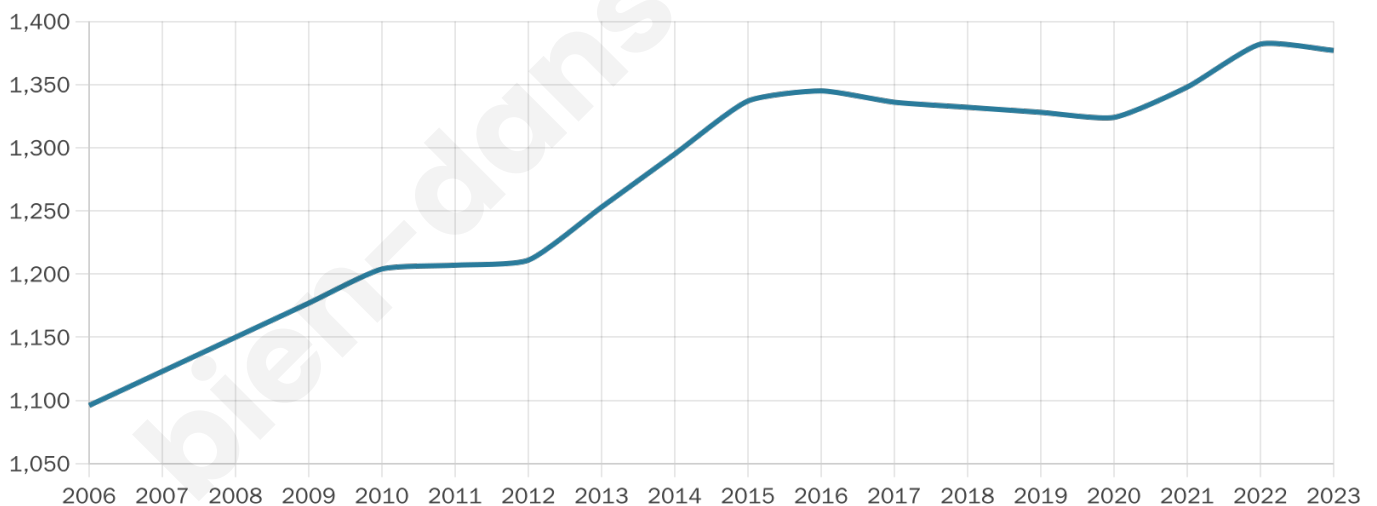

Age moyen

39 ans

Pop active

51.1%

Taux chômage

4.4%

Pop densité

115 h/km²

Revenu moyen

23 370 €/an

Evolution du nombre d'habitants

Sources : Institut national de la statistique et des études économiques (insee) selon Les dernières parutions officielles de 2024 portant sur les années 2020, 2021 et 2022.