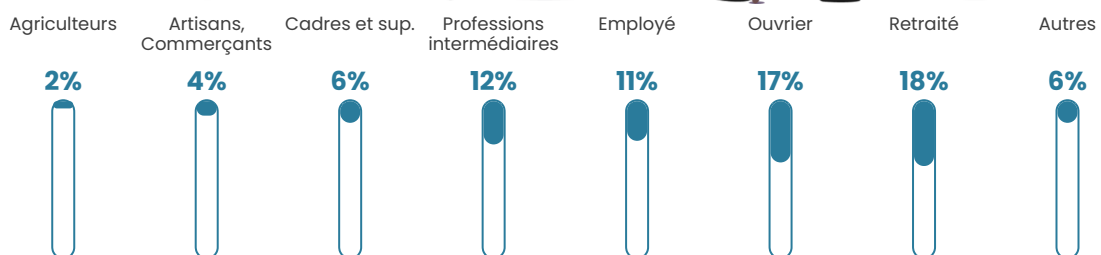

Revenu moyen

23 370 €/an

Evolution du nombre d'habitants

Sources : Institut national de la statistique et des études économiques (insee) selon Les dernières parutions officielles de 2024 portant sur les années 2020, 2021 et 2022.

Tranche d'âge

Activité professionnelle

Niveau de diplôme

Composition des ménages

Profils électoraux

Premier tour

	Emmanuel MACRON	51.59 %
	Marine LE PEN	13.63 %
	Jean-Luc MÉLENCHON	8.81 %
	Yannick JADOT	7.40 %
	Éric ZEMMOUR	5.17 %
	Jean LASSALLE	3.41 %
	Valérie PÉCRESE	3.06 %
	Nicolas DUPONT- AIGNAN	2.23 %
	Anne HIDALGO	1.53 %
	Fabien ROUSSEL	1.29 %
	Philippe POUTOU	1.06 %
	Nathalie ARTHAUD	0.82 %