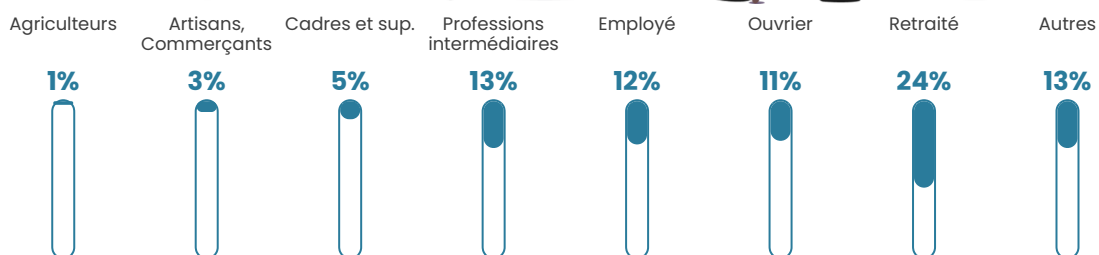

Taux chômage

7.5%

Pop densité

235 h/km²

Revenu moyen

23 630 €/an

Evolution du nombre d'habitants

Sources : Institut national de la statistique et des études économiques (insee) selon Les dernières parutions officielles de 2024 portant sur les années 2020, 2021 et 2022.

Tranche d'âge

Activité professionnelle

Niveau de diplôme

Composition des ménages

Profils électoraux

Premier tour

	Marine LE PEN	27.11 %
	Emmanuel MACRON	26.07 %
	Jean-Luc MÉLENCHON	18.04 %
	Éric ZEMMOUR	7.95 %
	Valérie PÉCRESE	5.24 %
	Yannick JADOT	4.77 %
	Jean LASSALLE	2.79 %
	Nicolas DUPONT-AIGNAN	2.64 %
	Fabien ROUSSEL	2.17 %
	Anne HIDALGO	2.06 %
	Nathalie ARTHAUD	0.66 %
	Philippe POUTOU	0.50 %