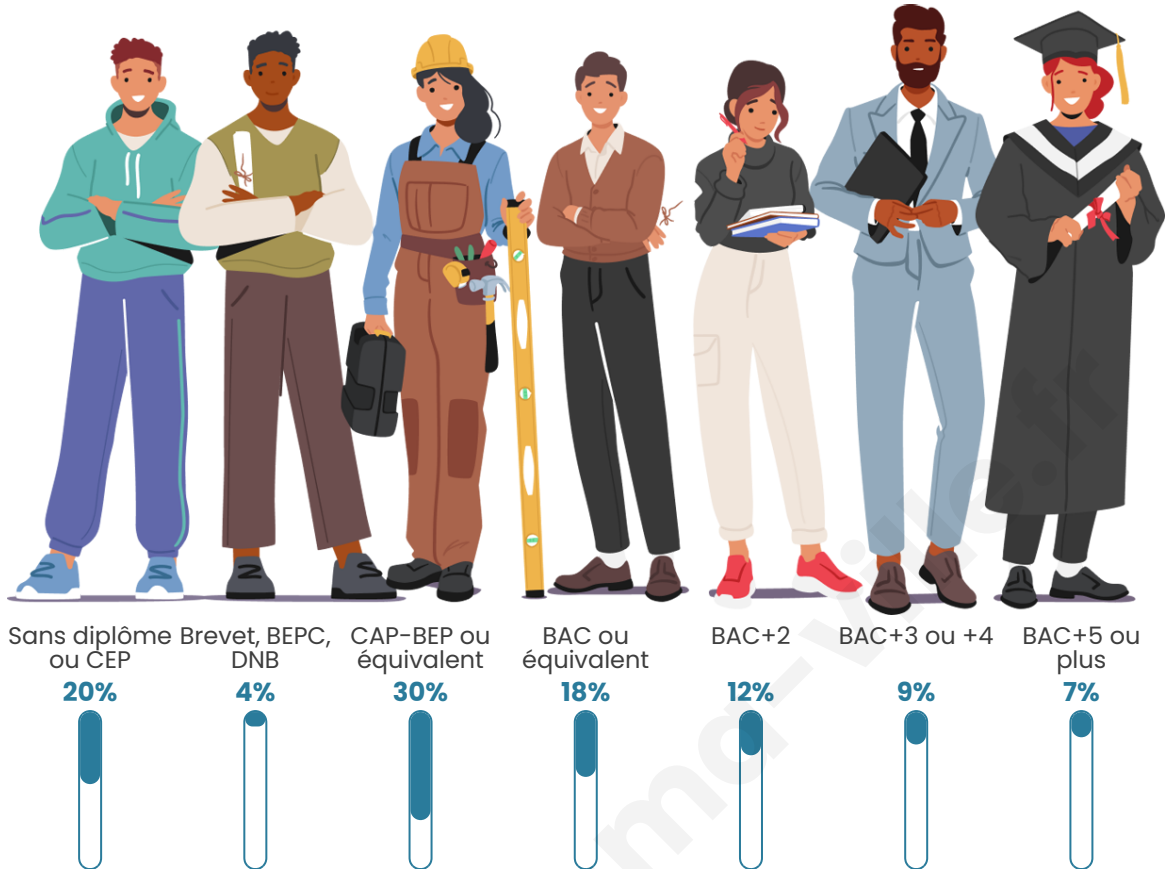

SÉM
SAINT-ÉTIENNE
la métropole

Statistiques sur la population

Nombre d'habitants

4 699

Age moyen

40 ans

Pop active

44.6%

Taux chômage

7.5%

Pop densité

235 h/km²

Revenu moyen

23 630 €/an

Evolution du nombre d'habitants

Sources : Institut national de la statistique et des études économiques (insee) selon Les dernières parutions officielles de 2024 portant sur les années 2020, 2021 et 2022.

Tranche d'âge

Activité professionnelle

Niveau de diplôme

Composition des ménages

Profils électoraux

Premier tour

	Marine LE PEN	27.11 %
	Emmanuel MACRON	26.07 %
	Jean-Luc MÉLENCHON	18.04 %
	Éric ZEMMOUR	7.95 %
	Valérie PÉCRESE	5.24 %
	Yannick JADOT	4.77 %
	Jean LASSALLE	2.79 %
	Nicolas DUPONT-AIGNAN	2.64 %
	Fabien ROUSSEL	2.17 %
	Anne HIDALGO	2.06 %
	Nathalie ARTHAUD	0.66 %
	Philippe POUTOU	0.50 %