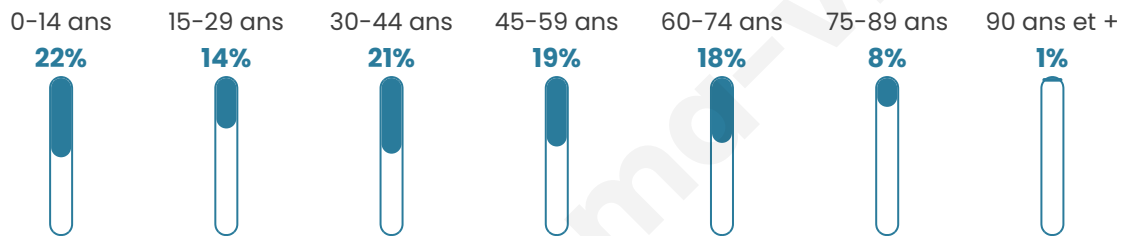

SÉM
SAINT-ÉTIENNE
la métropole

Statistiques sur la population

Nombre d'habitants

4 699

Age moyen

40 ans

Pop active

44.6%

Taux chômage

7.5%

Pop densité

235 h/km²

Revenu moyen

23 630 €/an

Evolution du nombre d'habitants

Sources : Institut national de la statistique et des études économiques (insee) selon Les dernières parutions officielles de 2024 portant sur les années 2020, 2021 et 2022.

Tranche d'âge

Activité professionnelle

Niveau de diplôme

Composition des ménages

Profils électoraux

Premier tour

	Marine LE PEN	27.11 %
	Emmanuel MACRON	26.07 %
	Jean-Luc MÉLENCHON	18.04 %
	Éric ZEMMOUR	7.95 %
	Valérie PÉCRESE	5.24 %
	Yannick JADOT	4.77 %
	Jean LASSALLE	2.79 %
	Nicolas DUPONT-AIGNAN	2.64 %
	Fabien ROUSSEL	2.17 %
	Anne HIDALGO	2.06 %
	Nathalie ARTHAUD	0.66 %
	Philippe POUTOU	0.50 %