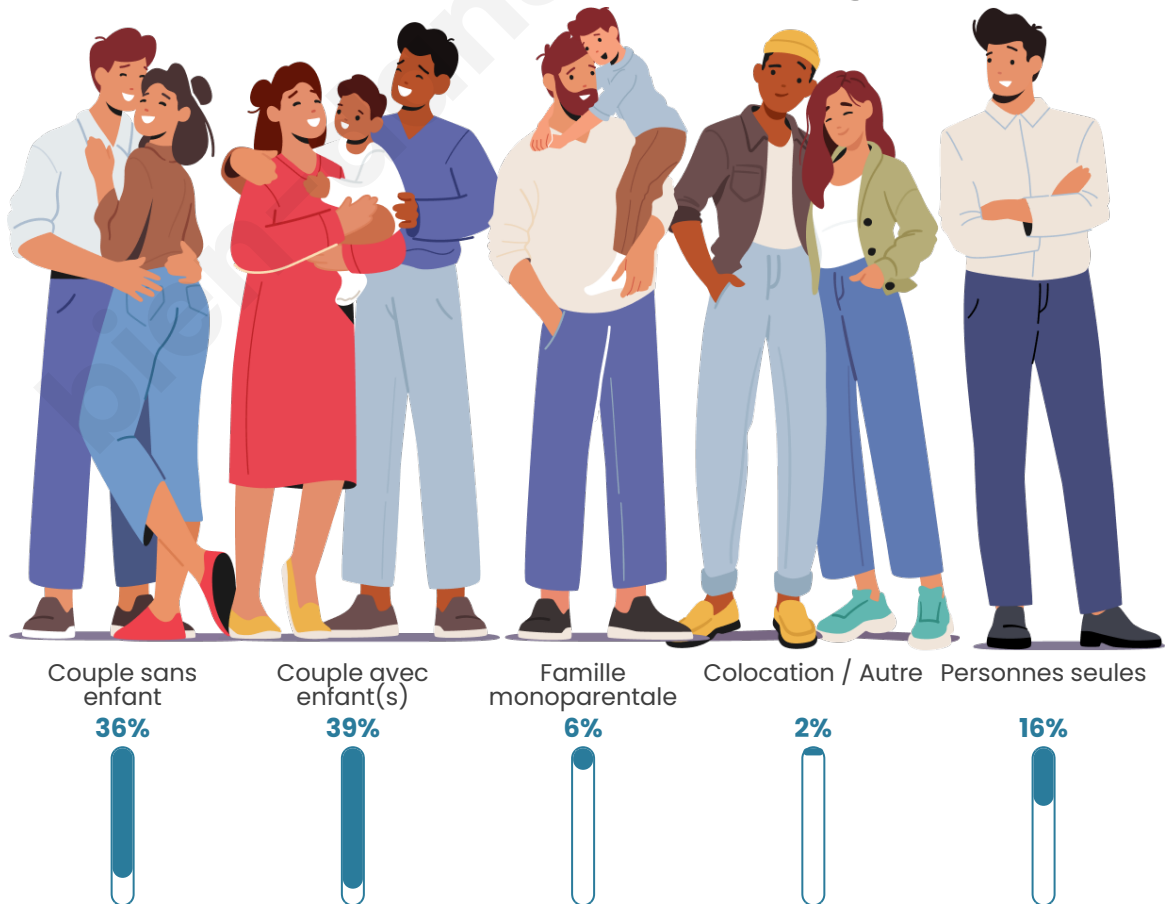

Tranche d'âge

Activité professionnelle

Niveau de diplôme

Composition des ménages

Profils électoraux

Premier tour

	Marine LE PEN	27.11 %
	Emmanuel MACRON	26.07 %
	Jean-Luc MÉLENCHON	18.04 %
	Éric ZEMMOUR	7.95 %
	Valérie PÉCRESE	5.24 %
	Yannick JADOT	4.77 %
	Jean LASSALLE	2.79 %
	Nicolas DUPONT-AIGNAN	2.64 %
	Fabien ROUSSEL	2.17 %
	Anne HIDALGO	2.06 %
	Nathalie ARTHAUD	0.66 %
	Philippe POUTOU	0.50 %