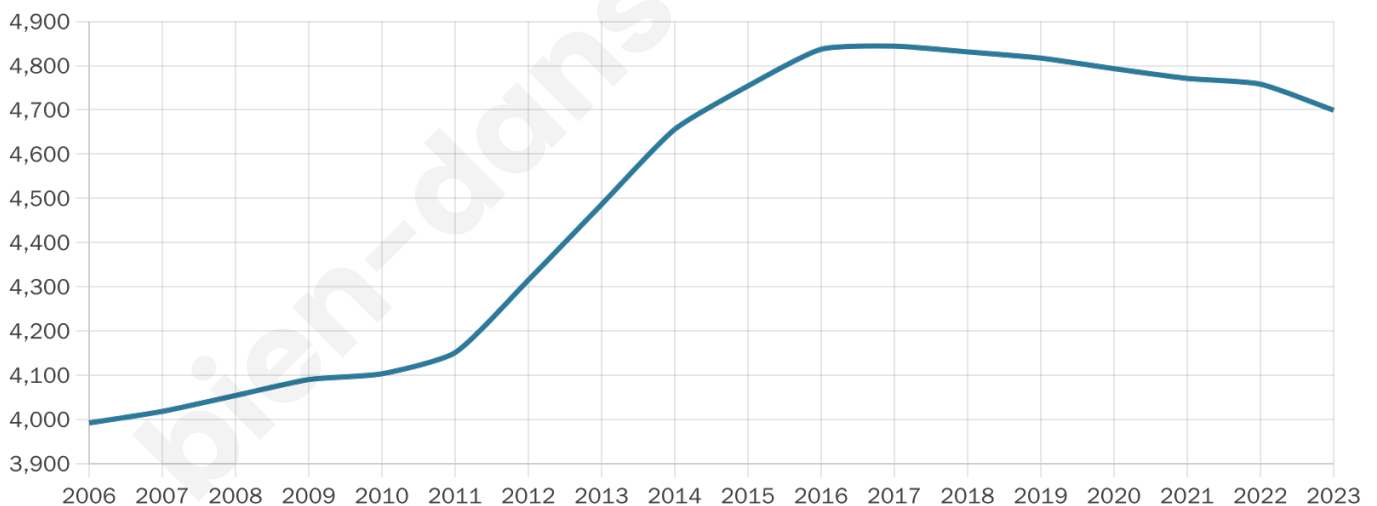

SÉM
SAINT-ÉTIENNE
la métropole

Statistiques sur la population

Nombre d'habitants

4 699

Age moyen

40 ans

Pop active

44.6%

Taux chômage

7.5%

Pop densité

235 h/km²

Revenu moyen

23 630 €/an

Evolution du nombre d'habitants

Sources : Institut national de la statistique et des études économiques (insee) selon Les dernières parutions officielles de 2024 portant sur les années 2020, 2021 et 2022.

Tranche d'âge

Activité professionnelle

Niveau de diplôme

Composition des ménages

Profils électoraux

Premier tour

	Marine LE PEN	27.11 %
	Emmanuel MACRON	26.07 %
	Jean-Luc MÉLENCHON	18.04 %
	Éric ZEMMOUR	7.95 %
	Valérie PÉCRESE	5.24 %
	Yannick JADOT	4.77 %
	Jean LASSALLE	2.79 %
	Nicolas DUPONT-AIGNAN	2.64 %
	Fabien ROUSSEL	2.17 %
	Anne HIDALGO	2.06 %
	Nathalie ARTHAUD	0.66 %
	Philippe POUTOU	0.50 %