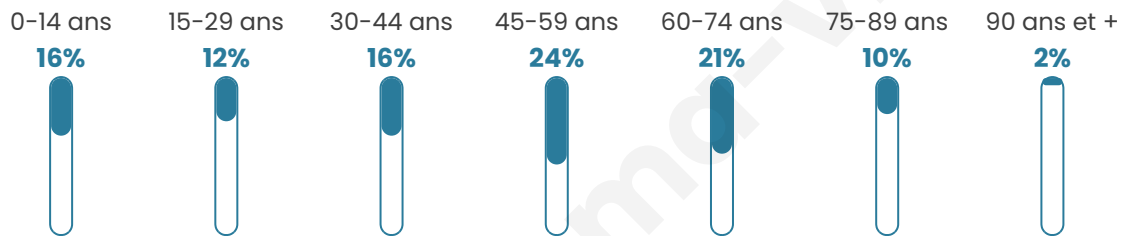

# Statistiques sur la population

Nombre d'habitants

**1 735**

Age moyen

**46 ans**

Pop active

**45.8%**

Taux chômage

**7.2%**

Pop densité

**87 h/km<sup>2</sup>**

Revenu moyen

**25 180 €/an**

## Evolution du nombre d'habitants

Sources : Institut national de la statistique et des études économiques (insee) selon Les dernières parutions officielles de 2024 portant sur les années 2020, 2021 et 2022.

## Tranche d'âge