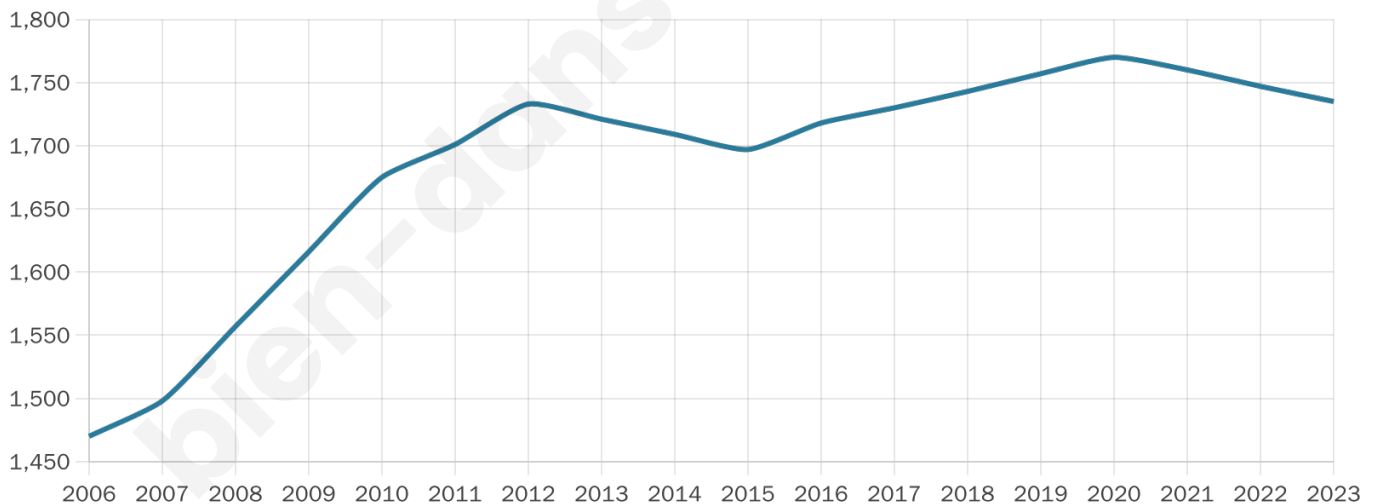

# Statistiques sur la population

Nombre d'habitants

**1 735**

Age moyen

**46 ans**

Pop active

**45.8%**

Taux chômage

**7.2%**

Pop densité

**87 h/km<sup>2</sup>**

Revenu moyen

**25 180 €/an**

## Evolution du nombre d'habitants

Sources : Institut national de la statistique et des études économiques (insee) selon Les dernières parutions officielles de 2024 portant sur les années 2020, 2021 et 2022.