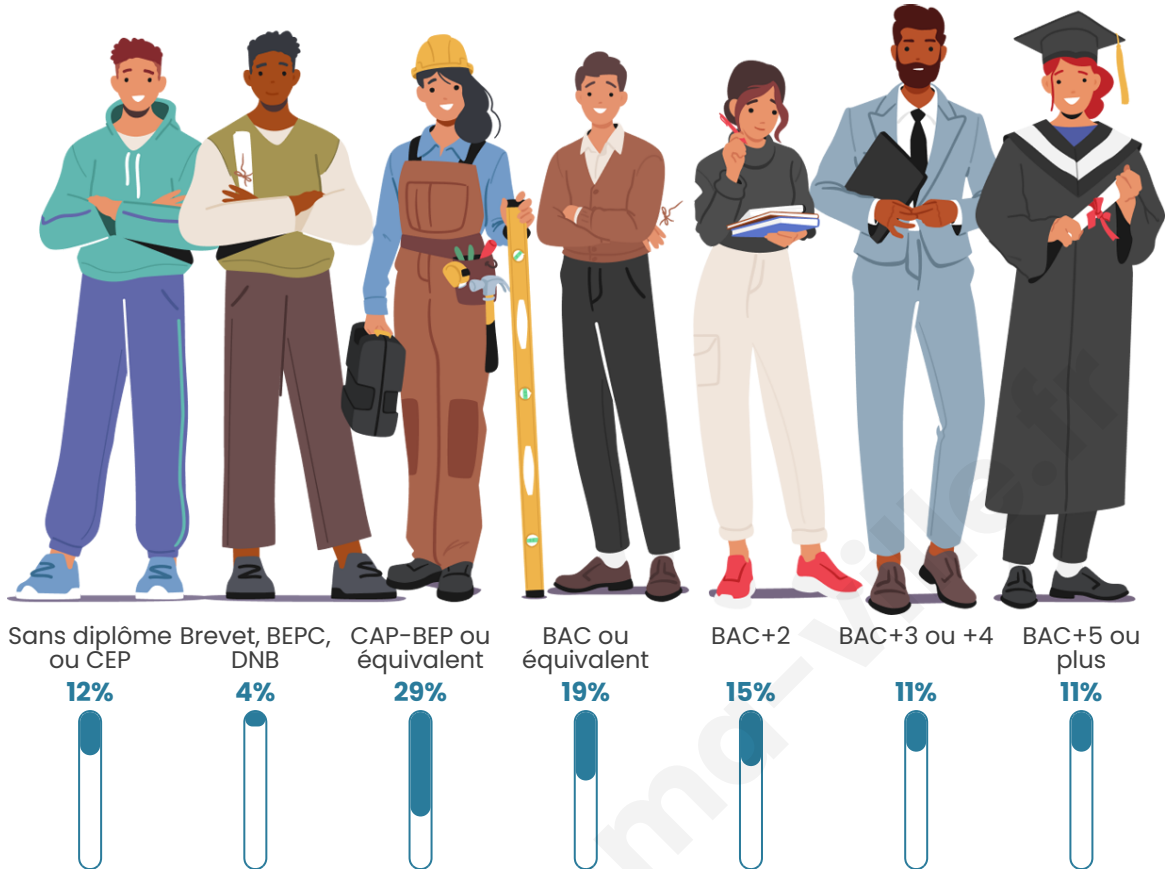

Nombre d'habitants

2 613

Age moyen

41 ans

Pop active

51%

Taux chômage

5%

Pop densité

187 h/km²

Revenu moyen

30 180 €/an

Evolution du nombre d'habitants

Sources : Institut national de la statistique et des études économiques (insee) selon Les dernières parutions officielles de 2024 portant sur les années 2020, 2021 et 2022.

Tranche d'âge

Activité professionnelle

Niveau de diplôme

Composition des ménages

Profils électoraux

Premier tour

	Emmanuel MACRON	25.69 %
	Marine LE PEN	25.50 %
	Jean-Luc MÉLENCHON	15.85 %
	Éric ZEMMOUR	9.27 %
	Valérie PÉCRESSÉ	5.69 %
	Yannick JADOT	5.56 %
	Jean LASSALLE	4.98 %
	Nicolas DUPONT- AIGNAN	3.64 %
	Anne HIDALGO	1.41 %
	Fabien ROUSSEL	1.21 %
	Philippe POUTOU	0.77 %
	Nathalie ARTHAUD	0.45 %