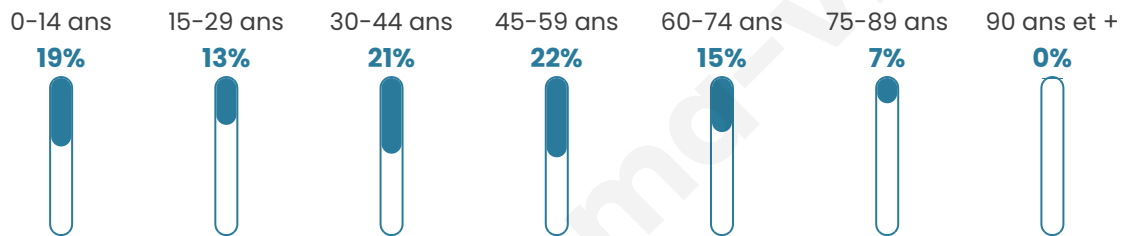

Nombre d'habitants

2 613

Age moyen

41 ans

Pop active

51%

Taux chômage

5%

Pop densité

187 h/km²

Revenu moyen

30 180 €/an

Evolution du nombre d'habitants

Sources : Institut national de la statistique et des études économiques (insee) selon Les dernières parutions officielles de 2024 portant sur les années 2020, 2021 et 2022.

Tranche d'âge

Activité professionnelle

Niveau de diplôme

Composition des ménages

Profils électoraux

Premier tour

	Emmanuel MACRON	25.69 %
	Marine LE PEN	25.50 %
	Jean-Luc MÉLENCHON	15.85 %
	Éric ZEMMOUR	9.27 %
	Valérie PÉCRESSÉ	5.69 %
	Yannick JADOT	5.56 %
	Jean LASSALLE	4.98 %
	Nicolas DUPONT- AIGNAN	3.64 %
	Anne HIDALGO	1.41 %
	Fabien ROUSSEL	1.21 %
	Philippe POUTOU	0.77 %
	Nathalie ARTHAUD	0.45 %