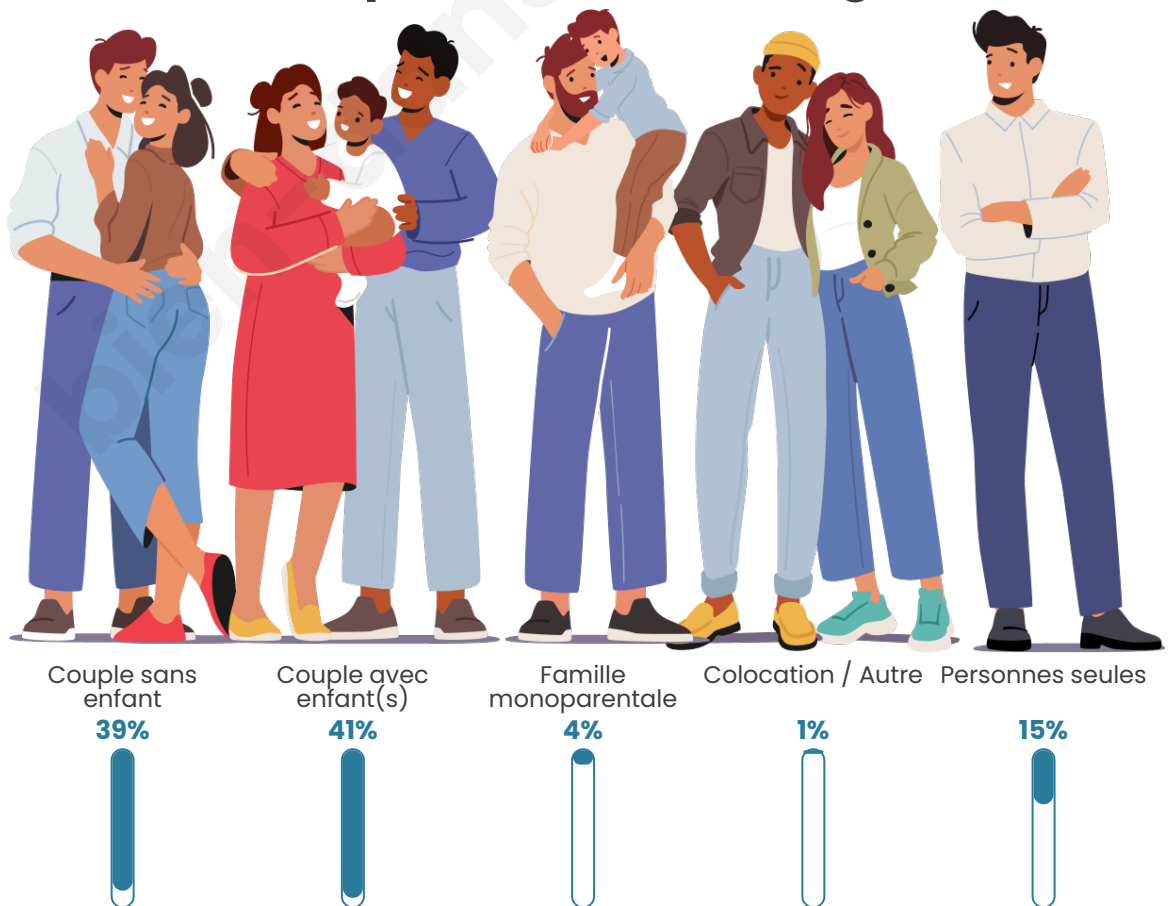

Nombre d'habitants

2 613

Age moyen

41 ans

Pop active

51%

Taux chômage

5%

Tranche d'âge

Activité professionnelle

Niveau de diplôme

Composition des ménages

Profils électoraux

Premier tour

	Emmanuel MACRON	25.69 %
	Marine LE PEN	25.50 %
	Jean-Luc MÉLENCHON	15.85 %
	Éric ZEMMOUR	9.27 %
	Valérie PÉCRESSÉ	5.69 %
	Yannick JADOT	5.56 %
	Jean LASSALLE	4.98 %
	Nicolas DUPONT- AIGNAN	3.64 %
	Anne HIDALGO	1.41 %
	Fabien ROUSSEL	1.21 %
	Philippe POUTOU	0.77 %
	Nathalie ARTHAUD	0.45 %