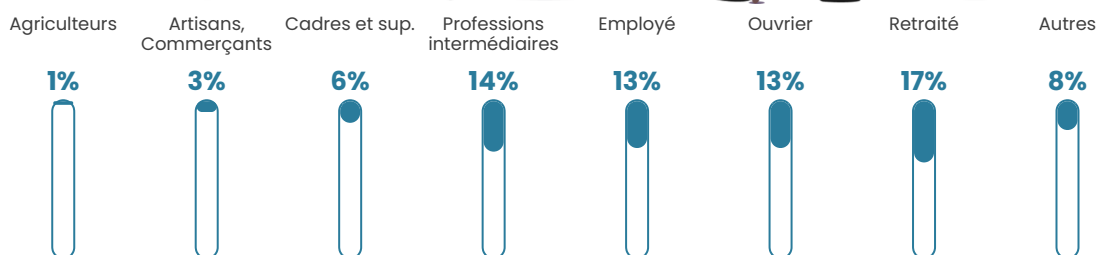

Pop densité

187 h/km²

Revenu moyen

30 180 €/an

Evolution du nombre d'habitants

Sources : Institut national de la statistique et des études économiques (insee) selon Les dernières parutions officielles de 2024 portant sur les années 2020, 2021 et 2022.

Tranche d'âge

Activité professionnelle

Niveau de diplôme

Composition des ménages

Profils électoraux

Premier tour

	Emmanuel MACRON	25.69 %
	Marine LE PEN	25.50 %
	Jean-Luc MÉLENCHON	15.85 %
	Éric ZEMMOUR	9.27 %
	Valérie PÉCRESSÉ	5.69 %
	Yannick JADOT	5.56 %
	Jean LASSALLE	4.98 %
	Nicolas DUPONT- AIGNAN	3.64 %
	Anne HIDALGO	1.41 %
	Fabien ROUSSEL	1.21 %
	Philippe POUTOU	0.77 %
	Nathalie ARTHAUD	0.45 %