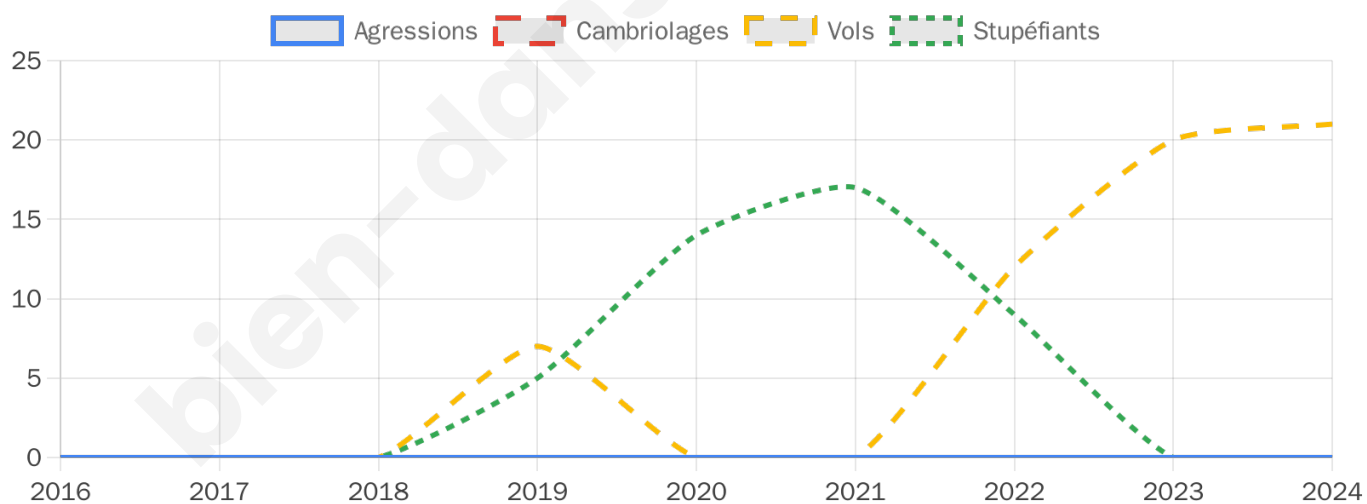

1 977 inscrits

Participation : 81.39%

Votes blancs : 1.80%

Votes nuls : 0.93%

Second tour

	Emmanuel MACRON	52,85 %
	Marine LE PEN	47,15 %

1 982 inscrits

Participation : 77.55%

21

Stupéfiants

0

Evolution du nombre d'infractions

Pour comparer

(en proportion du nombre d'habitants)

Sources : Bases statistiques communale, départementale et régionale de la délinquance enregistrée par la police et la gendarmerie nationales selon les dernières parutions officielles de 2025 portant sur l'année 2024 ([data.gouv](https://data.gouv.fr)).