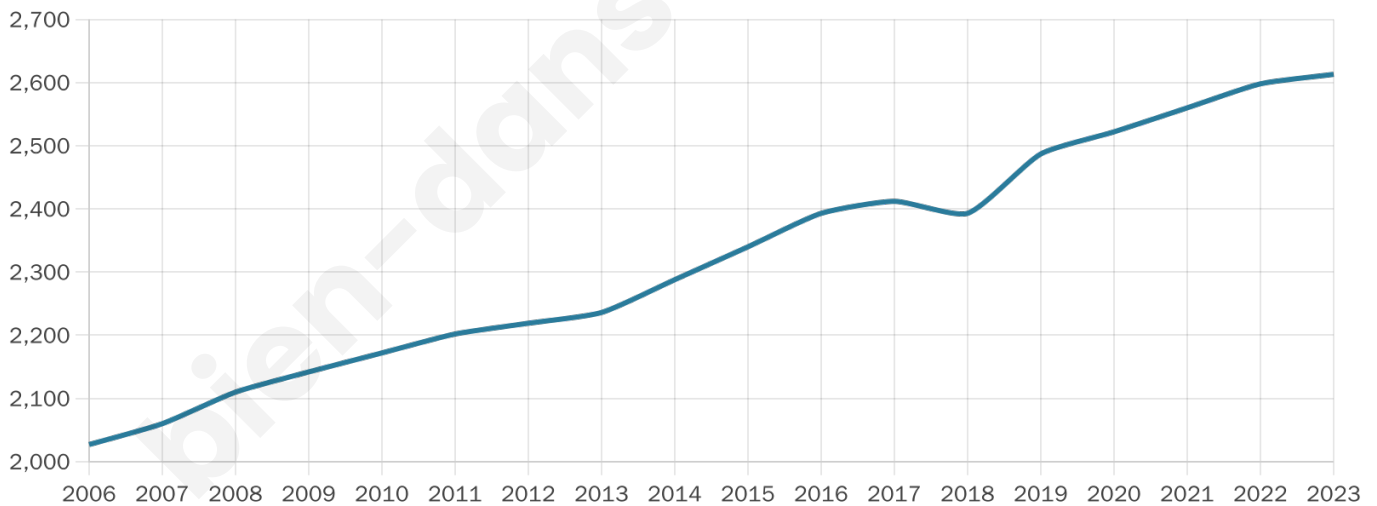

Nombre d'habitants

2 613

Age moyen

41 ans

Pop active

51%

Taux chômage

5%

Pop densité

187 h/km²

Revenu moyen

30 180 €/an

Evolution du nombre d'habitants

Sources : Institut national de la statistique et des études économiques (insee) selon Les dernières parutions officielles de 2024 portant sur les années 2020, 2021 et 2022.

Tranche d'âge

Activité professionnelle

Niveau de diplôme

Composition des ménages

Profils électoraux

Premier tour

	Emmanuel MACRON	25.69 %
	Marine LE PEN	25.50 %
	Jean-Luc MÉLENCHON	15.85 %
	Éric ZEMMOUR	9.27 %
	Valérie PÉCRESSÉ	5.69 %
	Yannick JADOT	5.56 %
	Jean LASSALLE	4.98 %
	Nicolas DUPONT- AIGNAN	3.64 %
	Anne HIDALGO	1.41 %
	Fabien ROUSSEL	1.21 %
	Philippe POUTOU	0.77 %
	Nathalie ARTHAUD	0.45 %