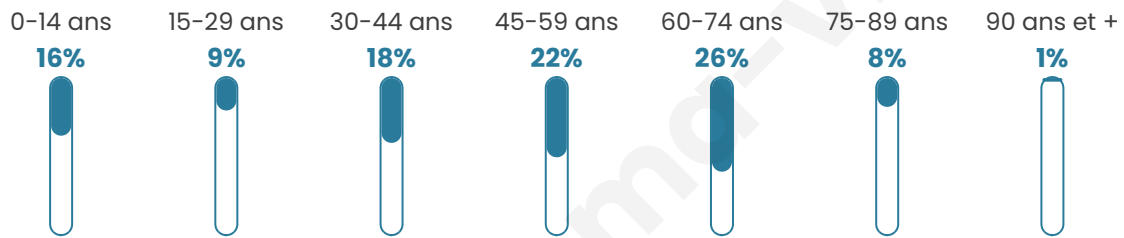

# Statistiques sur la population

Nombre d'habitants

**975**

Age moyen

**46 ans**

Pop active

**42.3%**

Taux chômage

**9.4%**

Pop densité

**23 h/km<sup>2</sup>**

Revenu moyen

**22 040 €/an**

## Evolution du nombre d'habitants

Sources : Institut national de la statistique et des études économiques (insee) selon Les dernières parutions officielles de 2024 portant sur les années 2020, 2021 et 2022.

## Tranche d'âge