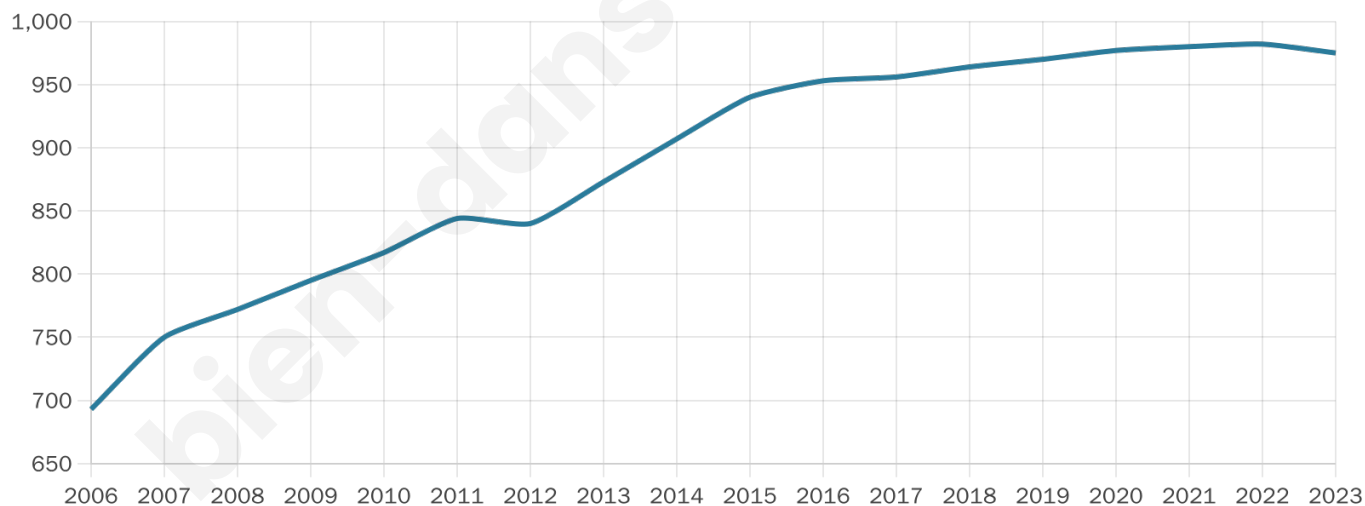

# Statistiques sur la population

Nombre d'habitants

**975**

Age moyen

**46 ans**

Pop active

**42.3%**

Taux chômage

**9.4%**

Pop densité

**23 h/km<sup>2</sup>**

Revenu moyen

**22 040 €/an**

## Evolution du nombre d'habitants

Sources : Institut national de la statistique et des études économiques (insee) selon Les dernières parutions officielles de 2024 portant sur les années 2020, 2021 et 2022.

## Tranche d'âge