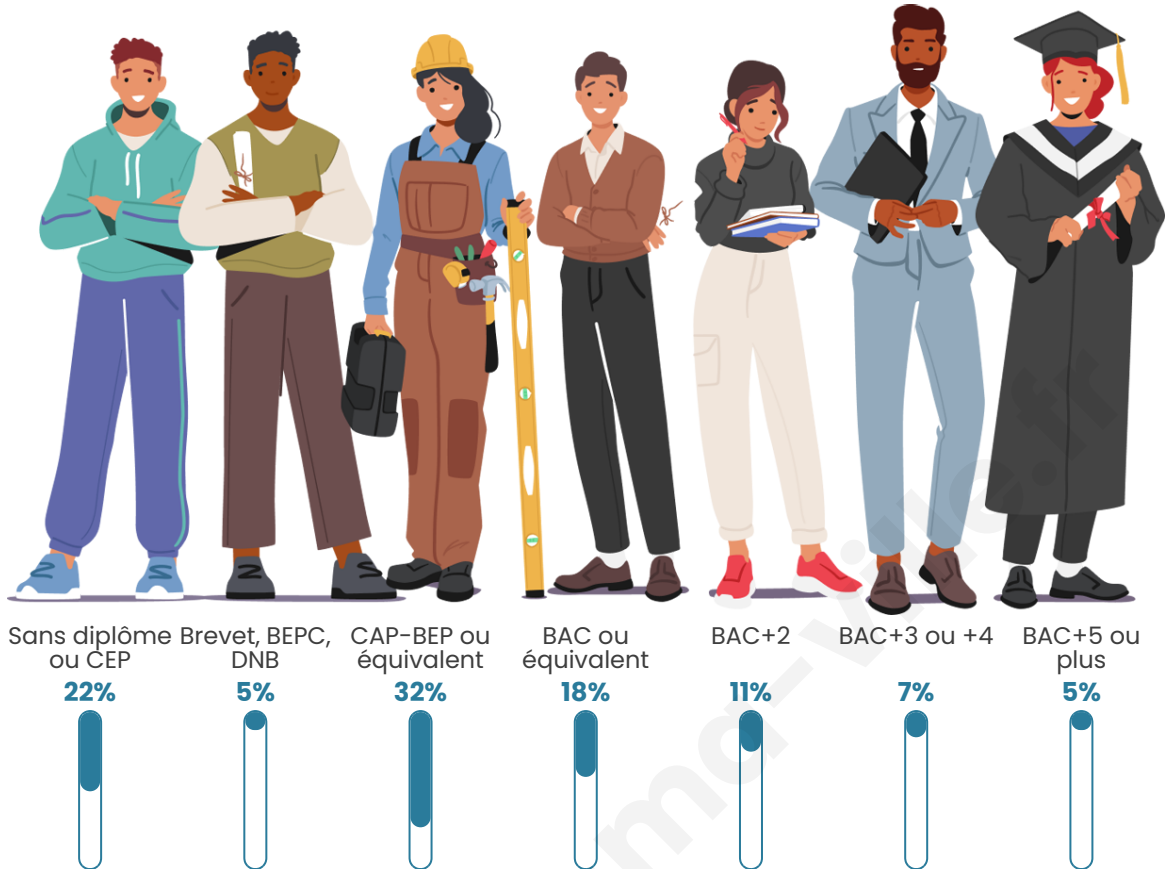

Nombre d'habitants

831

Age moyen

37 ans

Pop active

50.1%

Taux chômage

8.2%

Pop densité

55 h/km²

Revenu moyen

22 600 €/an

Evolution du nombre d'habitants

Sources : Institut national de la statistique et des études économiques (insee) selon Les dernières parutions officielles de 2024 portant sur les années 2020, 2021 et 2022.

Tranche d'âge

Activité professionnelle

Niveau de diplôme

Composition des ménages

Profils électoraux

Premier tour

	Marine LE PEN	30.64 %
	Emmanuel MACRON	26.17 %
	Jean-Luc MÉLENCHON	14.26 %
	Éric ZEMMOUR	5.32 %
	Valérie PÉCRESE	4.47 %
	Yannick JADOT	4.26 %
	Jean LASSALLE	3.83 %
	Fabien ROUSSEL	3.40 %
	Nicolas DUPONT-AIGNAN	3.19 %
	Anne HIDALGO	2.13 %
	Philippe POUTOU	1.49 %
	Nathalie ARTHAUD	0.85 %