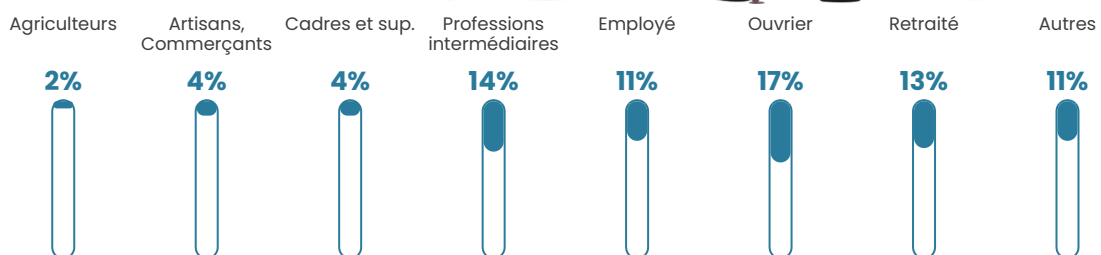

Pop densité

55 h/km²

Revenu moyen

22 600 €/an

Evolution du nombre d'habitants

Sources : Institut national de la statistique et des études économiques (insee) selon Les dernières parutions officielles de 2024 portant sur les années 2020, 2021 et 2022.

Tranche d'âge

Activité professionnelle

Niveau de diplôme

Composition des ménages

Profils électoraux

Premier tour

	Marine LE PEN	30.64 %
	Emmanuel MACRON	26.17 %
	Jean-Luc MÉLENCHON	14.26 %
	Éric ZEMMOUR	5.32 %
	Valérie PÉCRESE	4.47 %
	Yannick JADOT	4.26 %
	Jean LASSALLE	3.83 %
	Fabien ROUSSEL	3.40 %
	Nicolas DUPONT-AIGNAN	3.19 %
	Anne HIDALGO	2.13 %
	Philippe POUTOU	1.49 %
	Nathalie ARTHAUD	0.85 %