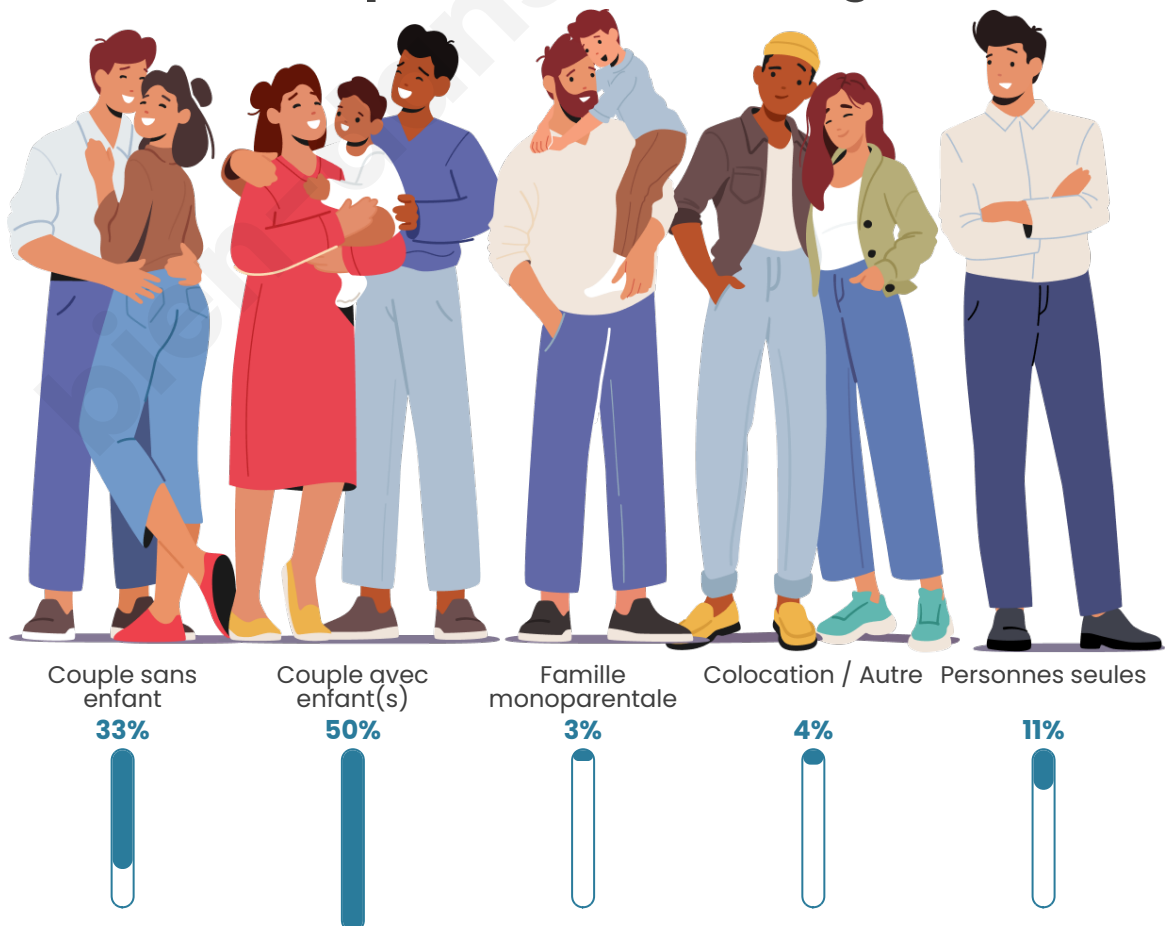

Tranche d'âge

Activité professionnelle

Niveau de diplôme

Composition des ménages

Profils électoraux

Premier tour

	Marine LE PEN	30.64 %
	Emmanuel MACRON	26.17 %
	Jean-Luc MÉLENCHON	14.26 %
	Éric ZEMMOUR	5.32 %
	Valérie PÉCRESE	4.47 %
	Yannick JADOT	4.26 %
	Jean LASSALLE	3.83 %
	Fabien ROUSSEL	3.40 %
	Nicolas DUPONT-AIGNAN	3.19 %
	Anne HIDALGO	2.13 %
	Philippe POUTOU	1.49 %
	Nathalie ARTHAUD	0.85 %