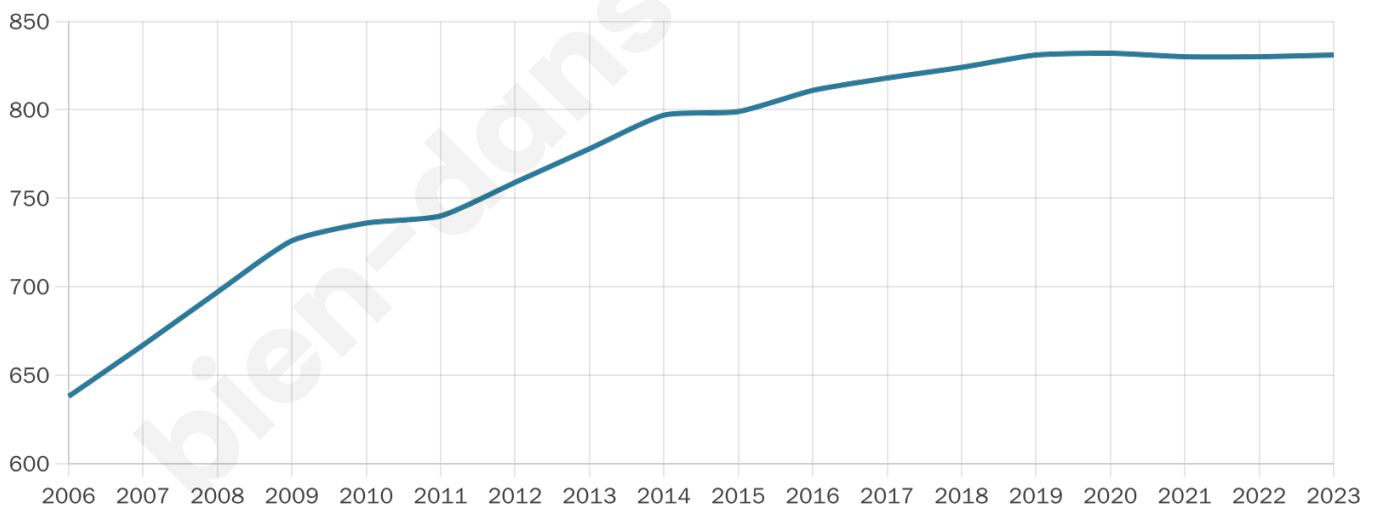

Nombre d'habitants

831

Age moyen

37 ans

Pop active

50.1%

Taux chômage

8.2%

Pop densité

55 h/km²

Revenu moyen

22 600 €/an

Evolution du nombre d'habitants

Sources : Institut national de la statistique et des études économiques (insee) selon Les dernières parutions officielles de 2024 portant sur les années 2020, 2021 et 2022.

Tranche d'âge

Activité professionnelle

Niveau de diplôme

Composition des ménages

Profils électoraux

Premier tour

	Marine LE PEN	30.64 %
	Emmanuel MACRON	26.17 %
	Jean-Luc MÉLENCHON	14.26 %
	Éric ZEMMOUR	5.32 %
	Valérie PÉCRESE	4.47 %
	Yannick JADOT	4.26 %
	Jean LASSALLE	3.83 %
	Fabien ROUSSEL	3.40 %
	Nicolas DUPONT-AIGNAN	3.19 %
	Anne HIDALGO	2.13 %
	Philippe POUTOU	1.49 %
	Nathalie ARTHAUD	0.85 %