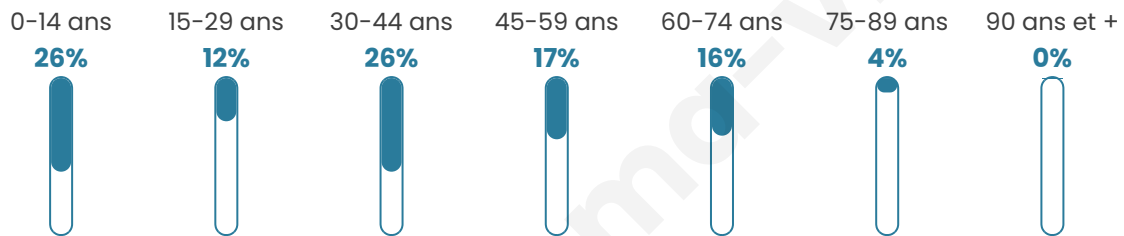

Nombre d'habitants

831

Age moyen

37 ans

Pop active

50.1%

Taux chômage

8.2%

Pop densité

55 h/km²

Revenu moyen

22 600 €/an

Evolution du nombre d'habitants

Sources : Institut national de la statistique et des études économiques (insee) selon Les dernières parutions officielles de 2024 portant sur les années 2020, 2021 et 2022.

Tranche d'âge

Activité professionnelle

Niveau de diplôme

Composition des ménages

Profils électoraux

Premier tour

	Marine LE PEN	30.64 %
	Emmanuel MACRON	26.17 %
	Jean-Luc MÉLENCHON	14.26 %
	Éric ZEMMOUR	5.32 %
	Valérie PÉCRESE	4.47 %
	Yannick JADOT	4.26 %
	Jean LASSALLE	3.83 %
	Fabien ROUSSEL	3.40 %
	Nicolas DUPONT-AIGNAN	3.19 %
	Anne HIDALGO	2.13 %
	Philippe POUTOU	1.49 %
	Nathalie ARTHAUD	0.85 %