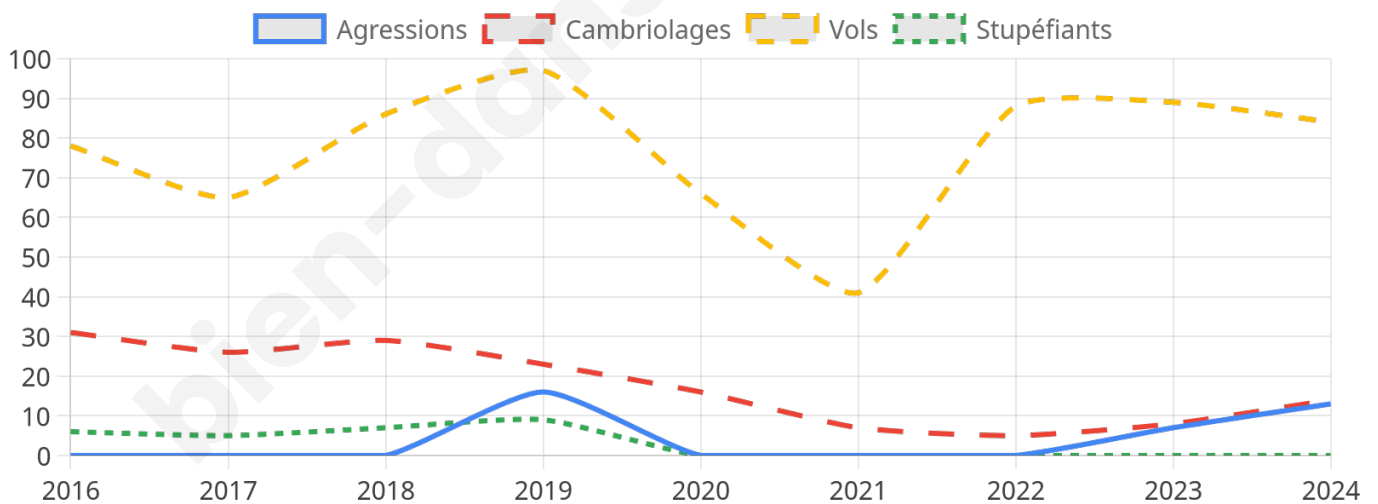

2 826 inscrits

Participation : 77.49%

Votes blancs : 0.78%

Votes nuls : 0.37%

Second tour

	Emmanuel MACRON	53,79 %
	Marine LE PEN	46,21 %

2 826 inscrits

Participation : 78.41%

Votes blancs : 3.47%

Votes nuls : 1.31%

Sécurité

Agressions physiques / sexuelles

13

Cambriolages

14

Vols / dégradations

84

Stupéfiants

0

Evolution du nombre d'infractions

Pour comparer

(en proportion du nombre d'habitants)

Sources : Bases statistiques communale, départementale et régionale de la délinquance enregistrée par la police et la gendarmerie nationales selon les dernières parutions officielles de 2025 portant sur l'année 2024 ([data.gouv](https://data.gouv.fr)).