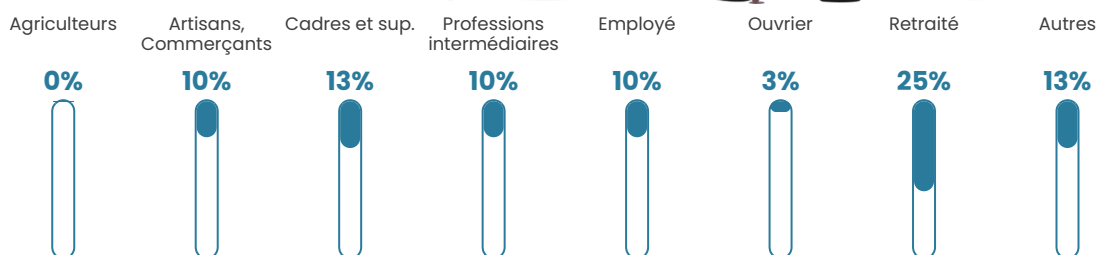

458 h/km²

Revenu moyen

29 400 €/an

Evolution du nombre d'habitants

Sources : Institut national de la statistique et des études économiques (insee) selon Les dernières parutions officielles de 2024 portant sur les années 2020, 2021 et 2022.

Tranche d'âge

Activité professionnelle

Niveau de diplôme

Composition des ménages

Profils électoraux

Premier tour

	Emmanuel MACRON	31.18 %
	Marine LE PEN	24.06 %
	Éric ZEMMOUR	17.55 %
	Jean-Luc MÉLENCHON	8.27 %
	Valérie PÉCRESSÉ	8.08 %
	Yannick JADOT	4.39 %
	Nicolas DUPONT- AIGNAN	2.63 %
	Jean LASSALLE	1.89 %
	Fabien ROUSSEL	0.83 %
	Anne HIDALGO	0.65 %
	Philippe POUTOU	0.37 %
	Nathalie ARTHAUD	0.09 %