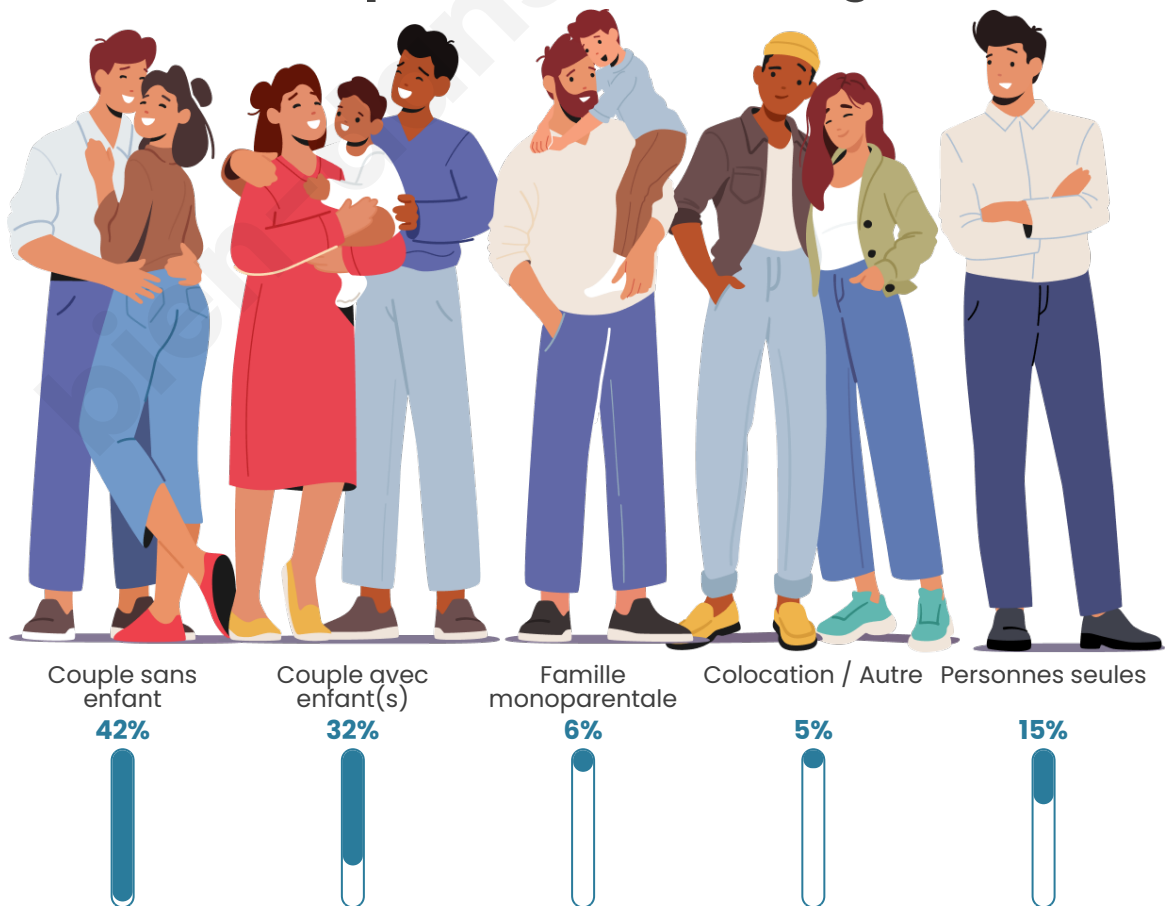

Tranche d'âge

Activité professionnelle

Niveau de diplôme

Composition des ménages

Profils électoraux

Premier tour

	Emmanuel MACRON	31.18 %
	Marine LE PEN	24.06 %
	Éric ZEMMOUR	17.55 %
	Jean-Luc MÉLENCHON	8.27 %
	Valérie PÉCRESSÉ	8.08 %
	Yannick JADOT	4.39 %
	Nicolas DUPONT- AIGNAN	2.63 %
	Jean LASSALLE	1.89 %
	Fabien ROUSSEL	0.83 %
	Anne HIDALGO	0.65 %
	Philippe POUTOU	0.37 %
	Nathalie ARTHAUD	0.09 %