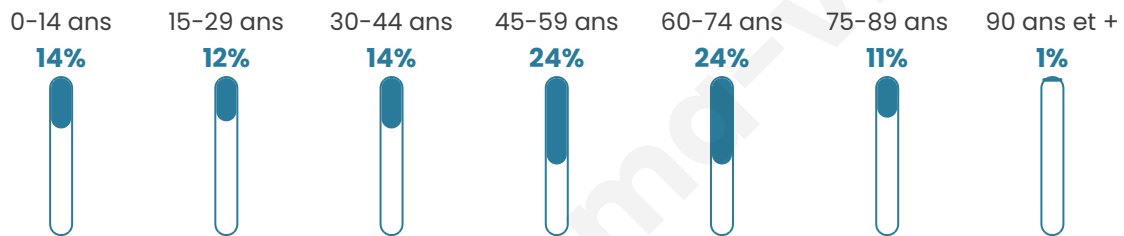

3 203

Age moyen

47 ans

Pop active

42.5%

Taux chômage

6.9%

Pop densité

458 h/km²

Revenu moyen

29 400 €/an

Evolution du nombre d'habitants

Sources : Institut national de la statistique et des études économiques (insee) selon Les dernières parutions officielles de 2024 portant sur les années 2020, 2021 et 2022.

Tranche d'âge

Activité professionnelle

Niveau de diplôme

Composition des ménages

Profils électoraux

Premier tour

	Emmanuel MACRON	31.18 %
	Marine LE PEN	24.06 %
	Éric ZEMMOUR	17.55 %
	Jean-Luc MÉLENCHON	8.27 %
	Valérie PÉCRESSÉ	8.08 %
	Yannick JADOT	4.39 %
	Nicolas DUPONT- AIGNAN	2.63 %
	Jean LASSALLE	1.89 %
	Fabien ROUSSEL	0.83 %
	Anne HIDALGO	0.65 %
	Philippe POUTOU	0.37 %
	Nathalie ARTHAUD	0.09 %

2 826 inscrits

Participation : 77.49%

Votes blancs : 0.78%

Votes nuls : 0.37%

Second tour

	Emmanuel MACRON	53,79 %
	Marine LE PEN	46,21 %

2 826 inscrits

Participation : 78.41%