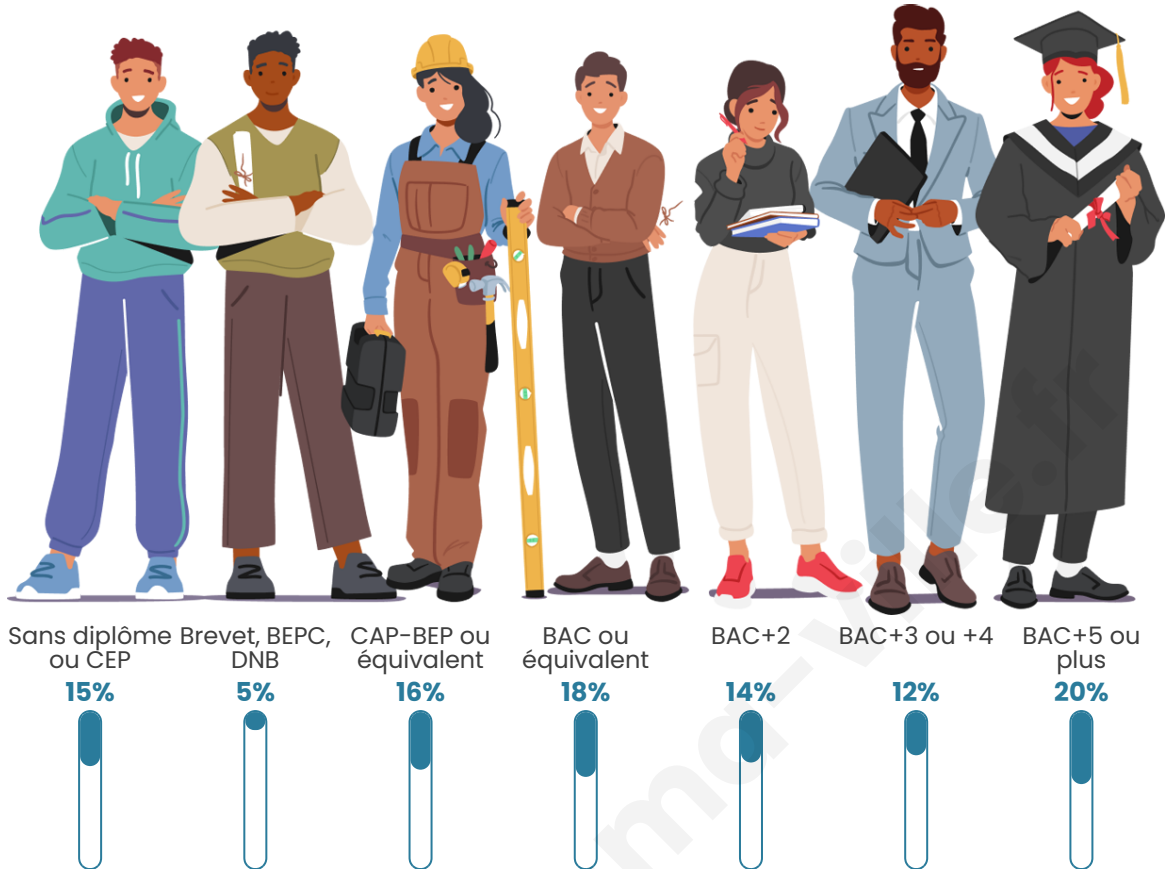

Tranche d'âge

Activité professionnelle

Niveau de diplôme

Composition des ménages

Profils électoraux

Premier tour

	Emmanuel MACRON	31.18 %
	Marine LE PEN	24.06 %
	Éric ZEMMOUR	17.55 %
	Jean-Luc MÉLENCHON	8.27 %
	Valérie PÉCRESSÉ	8.08 %
	Yannick JADOT	4.39 %
	Nicolas DUPONT- AIGNAN	2.63 %
	Jean LASSALLE	1.89 %
	Fabien ROUSSEL	0.83 %
	Anne HIDALGO	0.65 %
	Philippe POUTOU	0.37 %
	Nathalie ARTHAUD	0.09 %