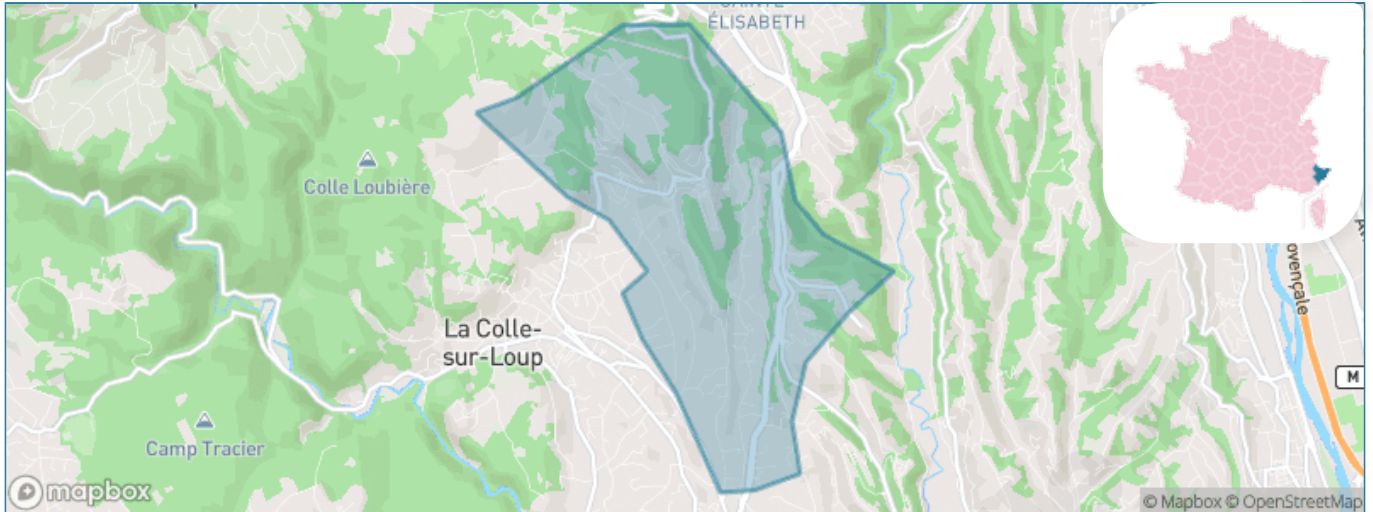

Version web

Ville de Saint-Paul-de-Vence

Présenté par

BIEN dans ma **VILLE** 

Sommaire

Situation géographique	3
Statistiques sur la population	4
Evolution du nombre d'habitants	4
Tranche d'âge	5
0-14 ans	5
15-29 ans	5
30-44 ans	5
45-59 ans	5
60-74 ans	5
75-89 ans	5
90 ans et +	5
Activité professionnelle	5
Agriculteurs	5
Artisans, Commerçants	5
Cadres et sup.	5
Professions intermédiaires	5
Employé	5
Ouvrier	5
Retraité	5
Autres	5
Niveau de diplôme	6
Sans diplôme ou CEP	6
Brevet, BEPC, DNB	6
CAP-BEP ou équivalent	6
BAC ou équivalent	6
BAC+2	6
BAC+3 ou +4	6
BAC+5 ou plus	6
Composition des ménages	6
Couple sans enfant	6
Couple avec enfant(s)	6
Famille monoparentale	6
Colocation / Autre	6
Personnes seules	6
Profil électoraux	7
Premier tour	7
Sécurité	8
Evolution du nombre d'infractions	8
Pour comparer	9
Services à la population	10
Commerce	10
Éducation	10
Villes autour de Saint-Paul-de-Vence	12
Avis sur la ville de Saint-Paul-de-Vence	13
Moyenne par critère	13
Villes autour de Saint-Paul-de-Vence	13
Répartition des avis par note	13
Répartition des avis par note	13

Situation géographique

i Informations clés

- **Région** : Provence-Alpes-Côte d'Azur
- **Département** : Alpes-Maritimes
- **Code postal** : 06570
- **Superficie** : 7 km²

Statistiques sur la population

Nombre d'habitants