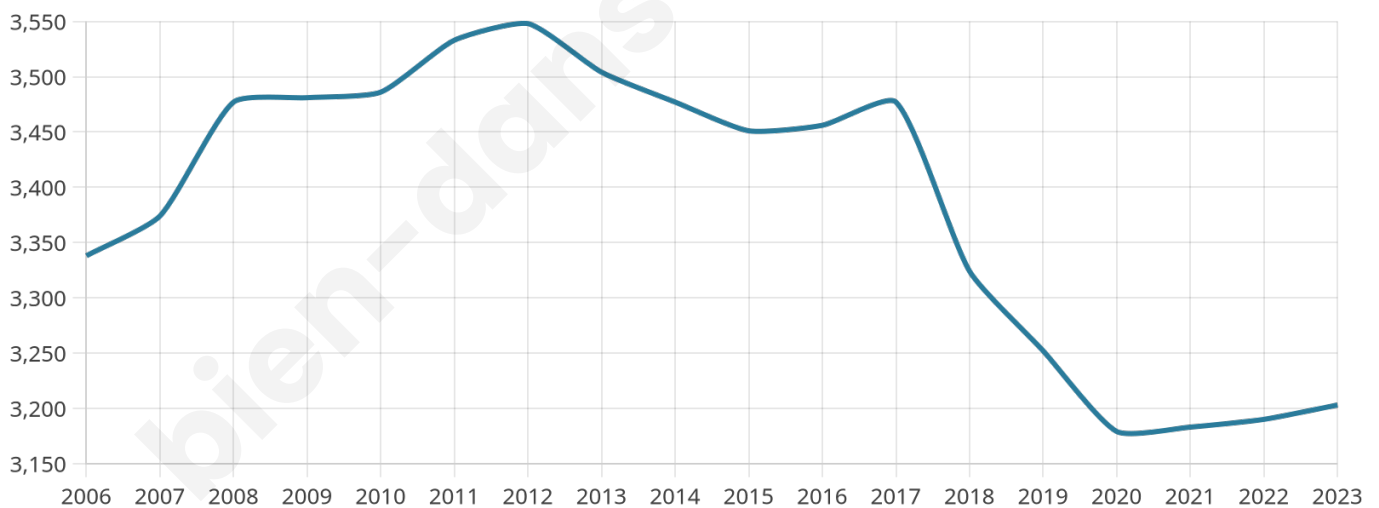

3 203

Age moyen

47 ans

Pop active

42.5%

Taux chômage

6.9%

Pop densité

458 h/km²

Revenu moyen

29 400 €/an

Evolution du nombre d'habitants

Sources : Institut national de la statistique et des études économiques (insee) selon Les dernières parutions officielles de 2024 portant sur les années 2020, 2021 et 2022.