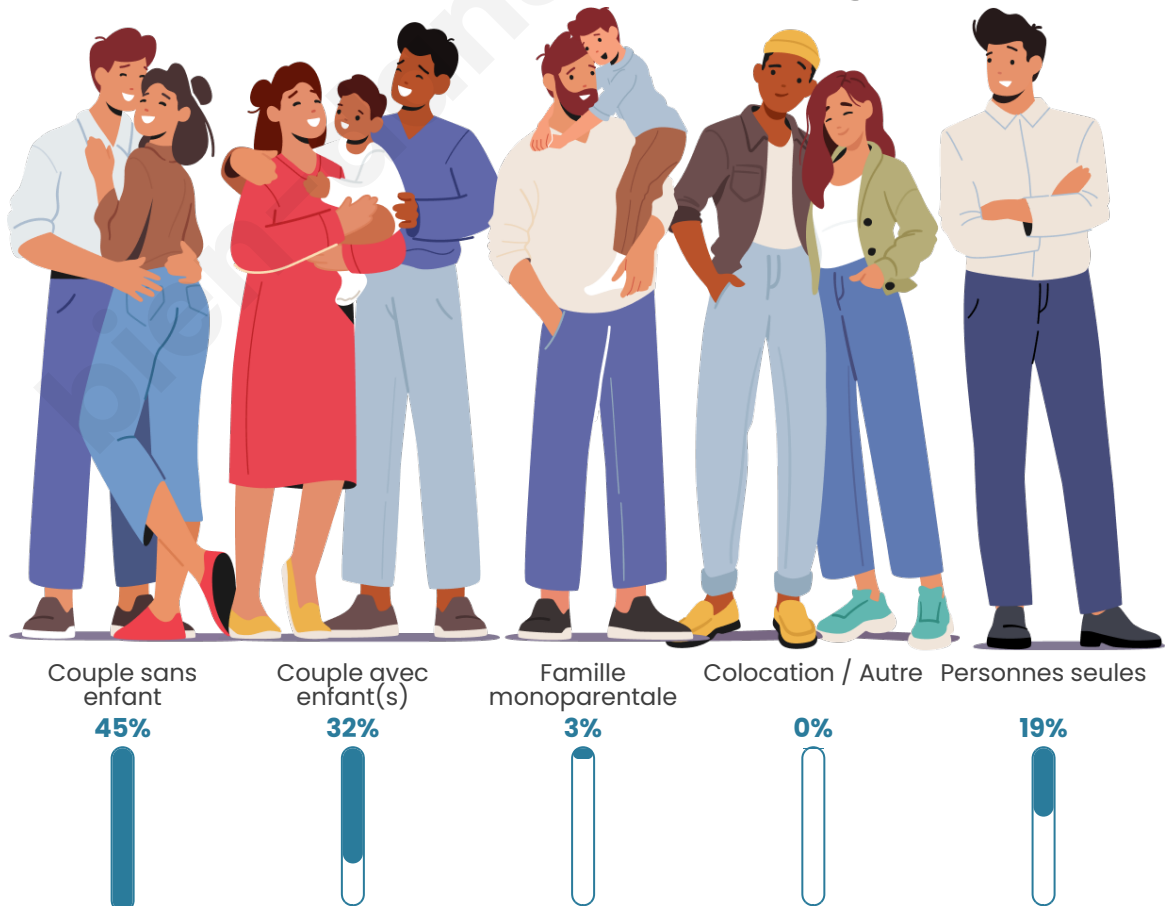

Tranche d'âge

Activité professionnelle

Niveau de diplôme

Composition des ménages

Profils électoraux

Premier tour

	Marine LE PEN	25.00 %
	Emmanuel MACRON	19.38 %
	Jean LASSALLE	14.38 %
	Jean-Luc MÉLENCHON	11.88 %
	Valérie PÉCRESSÉ	11.25 %
	Éric ZEMMOUR	9.38 %
	Fabien ROUSSEL	2.50 %
	Anne HIDALGO	1.88 %
	Yannick JADOT	1.88 %
	Nathalie ARTHAUD	1.25 %
	Nicolas DUPONT-AIGNAN	1.25 %
	Philippe POUTOU	0.00 %