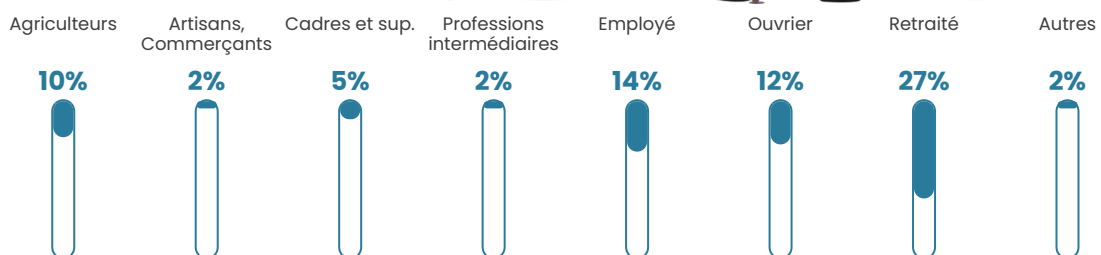

8 h/km²

Revenu moyen

17 430 €/an

Evolution du nombre d'habitants

Sources : Institut national de la statistique et des études économiques (insee) selon Les dernières parutions officielles de 2024 portant sur les années 2020, 2021 et 2022.

Tranche d'âge

Activité professionnelle

Niveau de diplôme

Composition des ménages

Profils électoraux

Premier tour

	Marine LE PEN	25.00 %
	Emmanuel MACRON	19.38 %
	Jean LASSALLE	14.38 %
	Jean-Luc MÉLENCHON	11.88 %
	Valérie PÉCRESSÉ	11.25 %
	Éric ZEMMOUR	9.38 %
	Fabien ROUSSEL	2.50 %
	Anne HIDALGO	1.88 %
	Yannick JADOT	1.88 %
	Nathalie ARTHAUD	1.25 %
	Nicolas DUPONT-AIGNAN	1.25 %
	Philippe POUTOU	0.00 %