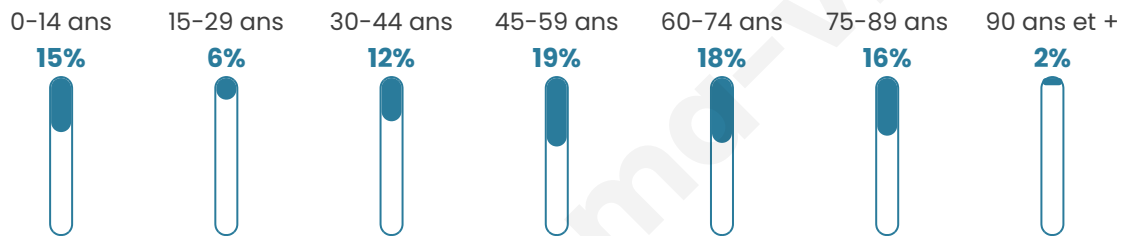

204

Age moyen

50 ans

Pop active

32.8%

Taux chômage

3.4%

Pop densité

8 h/km²

Revenu moyen

17 430 €/an

Evolution du nombre d'habitants

Sources : Institut national de la statistique et des études économiques (insee) selon Les dernières parutions officielles de 2024 portant sur les années 2020, 2021 et 2022.

Tranche d'âge

Activité professionnelle

Niveau de diplôme

Composition des ménages

Profils électoraux

Premier tour

	Marine LE PEN	25.00 %
	Emmanuel MACRON	19.38 %
	Jean LASSALLE	14.38 %
	Jean-Luc MÉLENCHON	11.88 %
	Valérie PÉCRESSÉ	11.25 %
	Éric ZEMMOUR	9.38 %
	Fabien ROUSSEL	2.50 %
	Anne HIDALGO	1.88 %
	Yannick JADOT	1.88 %
	Nathalie ARTHAUD	1.25 %
	Nicolas DUPONT-AIGNAN	1.25 %
	Philippe POUTOU	0.00 %

215 inscrits

Participation : 79.07%
Votes blancs : 0.59%
Votes nuls : 5.29%

Second tour

	Emmanuel MACRON	51,33 %
	Marine LE PEN	48,67 %

216 inscrits

Participation : 81.02%
Votes blancs : 5.14%
Votes nuls : 9.14%