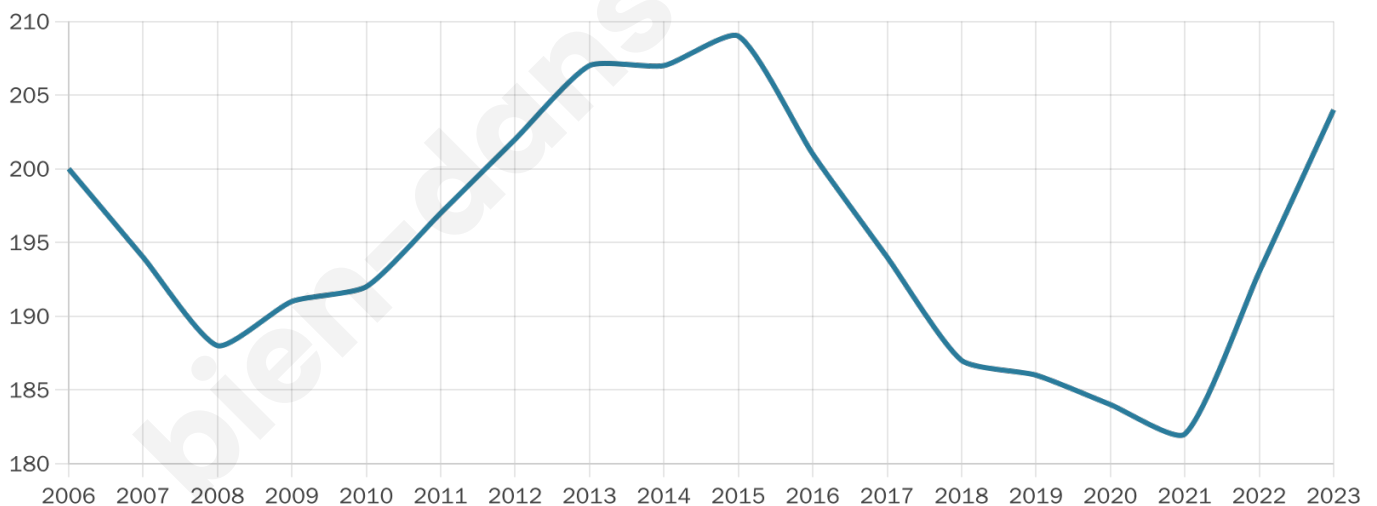

204

Age moyen

50 ans

Pop active

32.8%

Taux chômage

3.4%

Pop densité

8 h/km²

Revenu moyen

17 430 €/an

Evolution du nombre d'habitants

Sources : Institut national de la statistique et des études économiques (insee) selon Les dernières parutions officielles de 2024 portant sur les années 2020, 2021 et 2022.