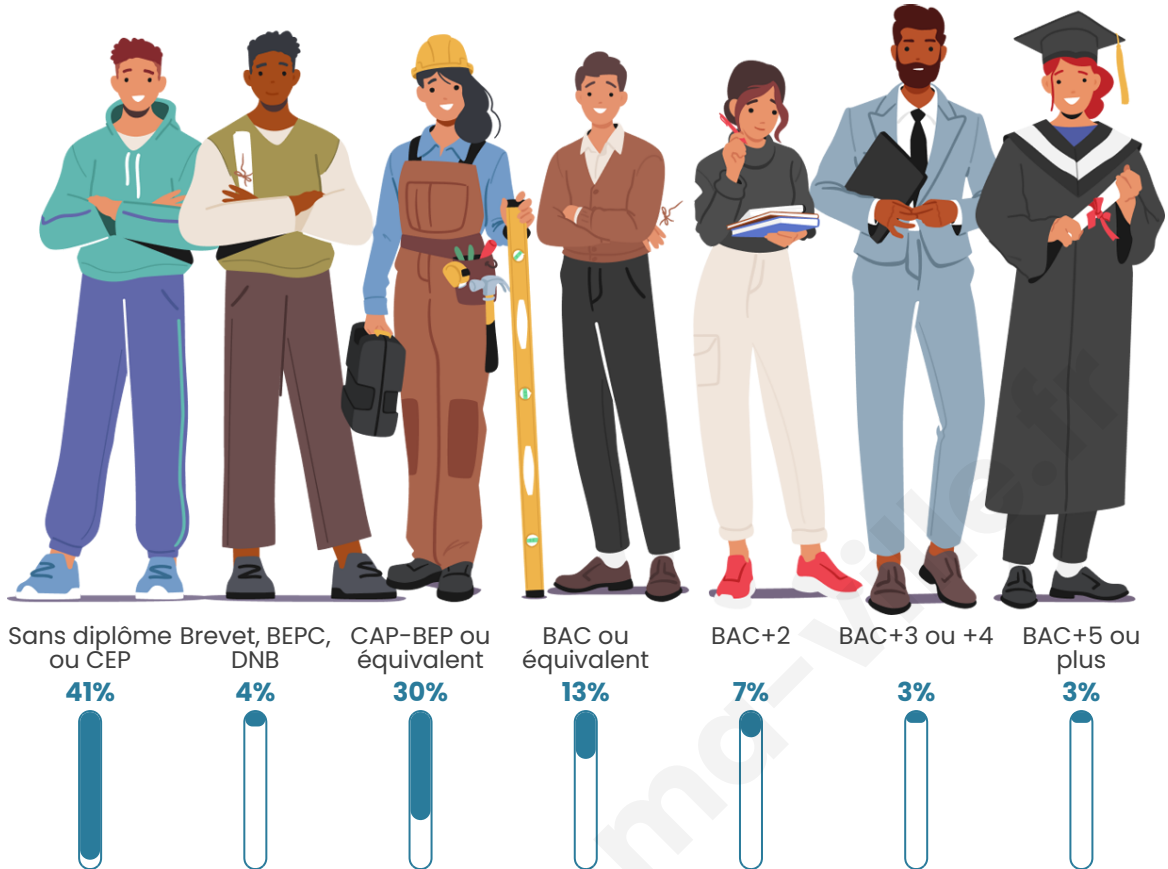

204

Age moyen

50 ans

Pop active

32.8%

Taux chômage

3.4%

Pop densité

Tranche d'âge

Activité professionnelle

Niveau de diplôme

Composition des ménages

Profils électoraux

Premier tour

	Marine LE PEN	25.00 %
	Emmanuel MACRON	19.38 %
	Jean LASSALLE	14.38 %
	Jean-Luc MÉLENCHON	11.88 %
	Valérie PÉCRESSÉ	11.25 %
	Éric ZEMMOUR	9.38 %
	Fabien ROUSSEL	2.50 %
	Anne HIDALGO	1.88 %
	Yannick JADOT	1.88 %
	Nathalie ARTHAUD	1.25 %
	Nicolas DUPONT-AIGNAN	1.25 %
	Philippe POUTOU	0.00 %