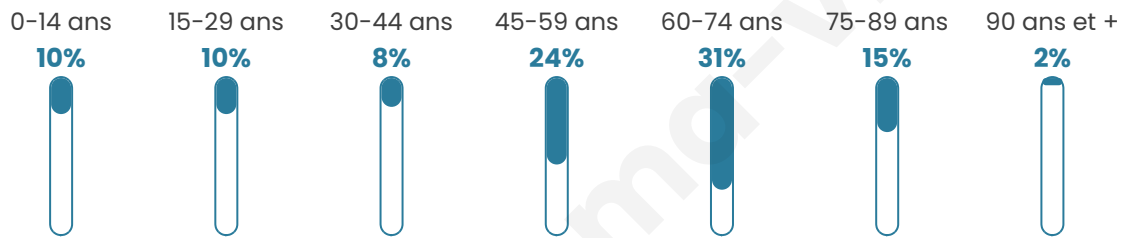

53 ans

Pop active

42.6%

Taux chômage

7%

Pop densité

11 h/km²

Revenu moyen

Tranche d'âge

Activité professionnelle

bien-dans-ma-ville.fr

Niveau de diplôme

Composition des ménages

Profils électoraux

Premier tour

	Emmanuel MACRON	32.88 %
	Jean-Luc MÉLENCHON	12.33 %
	Jean LASSALLE	10.96 %
	Marine LE PEN	10.96 %
	Valérie PÉCRESSE	10.96 %
	Éric ZEMMOUR	8.22 %
	Yannick JADOT	8.22 %
	Anne HIDALGO	2.74 %
	Fabien ROUSSEL	1.37 %
	Nicolas DUPONT- AIGNAN	1.37 %
	Nathalie ARTHAUD	0.00 %
	Philippe POUTOU	0.00 %