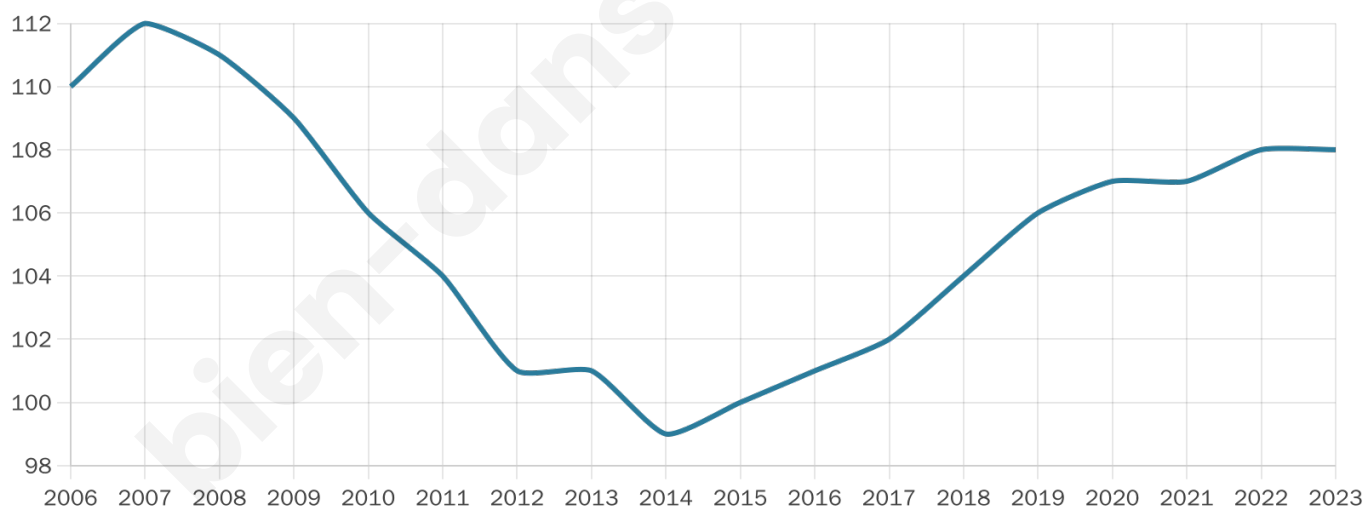

53 ans

Pop active

42.6%

Taux chômage

7%

Pop densité

11 h/km²

Revenu moyen

NC

Evolution du nombre d'habitants

Sources : Institut national de la statistique et des études économiques (insee) selon Les dernières parutions officielles de 2024 portant sur les années 2020, 2021 et 2022.