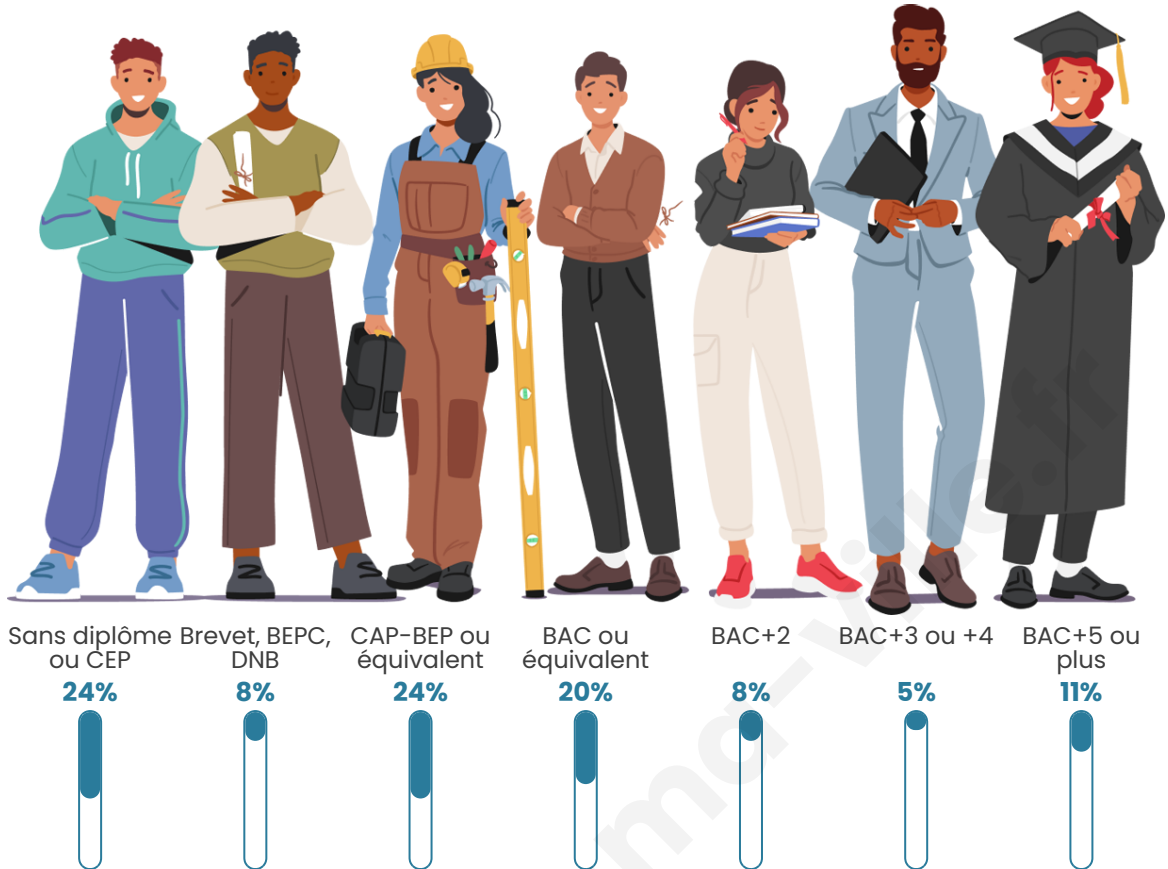

Tranche d'âge

Activité professionnelle

bien-dans-ma-ville.fr

Niveau de diplôme

Composition des ménages

Profils électoraux

Premier tour

	Emmanuel MACRON	32.88 %
	Jean-Luc MÉLENCHON	12.33 %
	Jean LASSALLE	10.96 %
	Marine LE PEN	10.96 %
	Valérie PÉCRESSE	10.96 %
	Éric ZEMMOUR	8.22 %
	Yannick JADOT	8.22 %
	Anne HIDALGO	2.74 %
	Fabien ROUSSEL	1.37 %
	Nicolas DUPONT- AIGNAN	1.37 %
	Nathalie ARTHAUD	0.00 %
	Philippe POUTOU	0.00 %