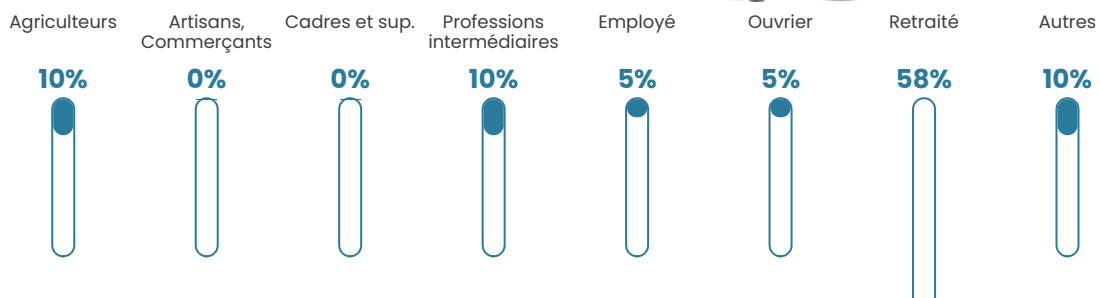

53 ans

Pop active

42.6%

Taux chômage

7%

Pop densité

11 h/km²

Revenu moyen

NC

Evolution du nombre d'habitants

Sources : Institut national de la statistique et des études économiques (insee) selon Les dernières parutions officielles de 2024 portant sur les années 2020, 2021 et 2022.

Tranche d'âge

Activité professionnelle

bien-dans-ma-ville.fr

Niveau de diplôme

Composition des ménages

Profils électoraux

Premier tour

	Emmanuel MACRON	32.88 %
	Jean-Luc MÉLENCHON	12.33 %
	Jean LASSALLE	10.96 %
	Marine LE PEN	10.96 %
	Valérie PÉCRESSE	10.96 %
	Éric ZEMMOUR	8.22 %
	Yannick JADOT	8.22 %
	Anne HIDALGO	2.74 %
	Fabien ROUSSEL	1.37 %
	Nicolas DUPONT- AIGNAN	1.37 %
	Nathalie ARTHAUD	0.00 %
	Philippe POUTOU	0.00 %