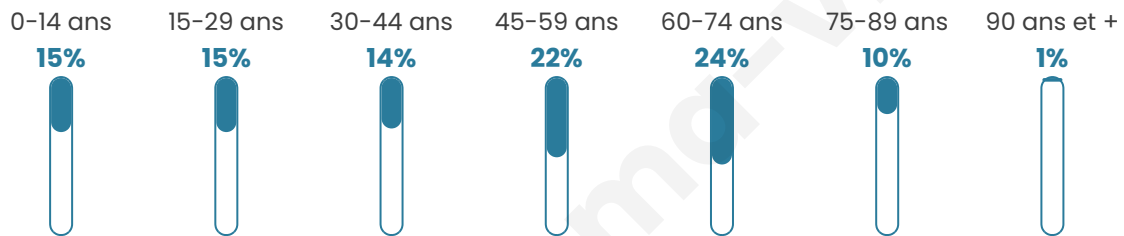

46 ans

Pop active

42.4%

Taux chômage

9.8%

Pop densité

62 h/km²

Revenu moyen

21 630 €/an

Evolution du nombre d'habitants

Sources : Institut national de la statistique et des études économiques (insee) selon Les dernières parutions officielles de 2024 portant sur les années 2020, 2021 et 2022.

Tranche d'âge

Activité professionnelle

Niveau de diplôme

Composition des ménages

Profils électoraux

Premier tour

	Jean-Luc MÉLENCHON	24.69 %
	Emmanuel MACRON	22.55 %
	Marine LE PEN	20.25 %
	Jean LASSALLE	9.20 %
	Valérie PÉCRESSÉ	6.60 %
	Éric ZEMMOUR	5.98 %
	Yannick JADOT	2.76 %
	Anne HIDALGO	2.61 %
	Nicolas DUPONT- AIGNAN	2.30 %
	Fabien ROUSSEL	1.99 %
	Philippe POUTOU	0.77 %
	Nathalie ARTHAUD	0.31 %