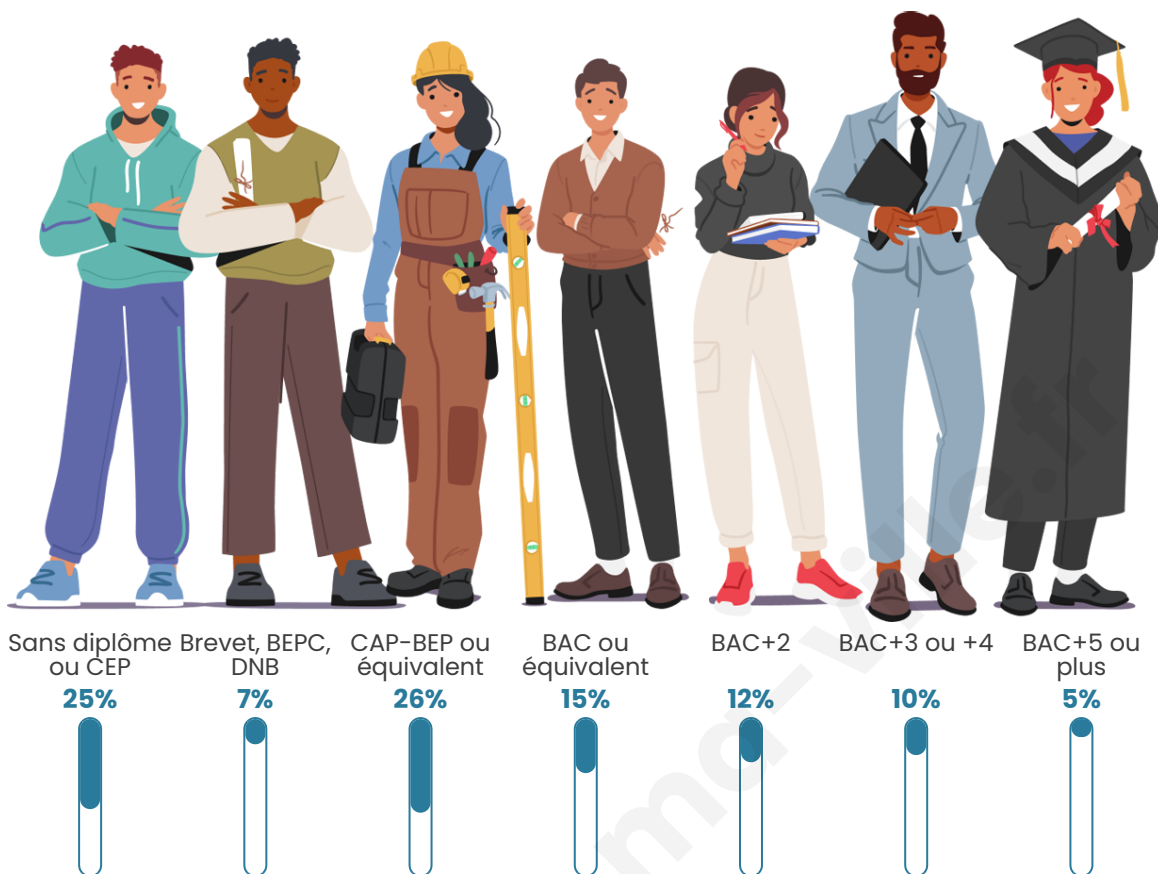

Tranche d'âge

Activité professionnelle

Niveau de diplôme

Composition des ménages

Profils électoraux

Premier tour

	Jean-Luc MÉLENCHON	24.69 %
	Emmanuel MACRON	22.55 %
	Marine LE PEN	20.25 %
	Jean LASSALLE	9.20 %
	Valérie PÉCRESSÉ	6.60 %
	Éric ZEMMOUR	5.98 %
	Yannick JADOT	2.76 %
	Anne HIDALGO	2.61 %
	Nicolas DUPONT- AIGNAN	2.30 %
	Fabien ROUSSEL	1.99 %
	Philippe POUTOU	0.77 %
	Nathalie ARTHAUD	0.31 %