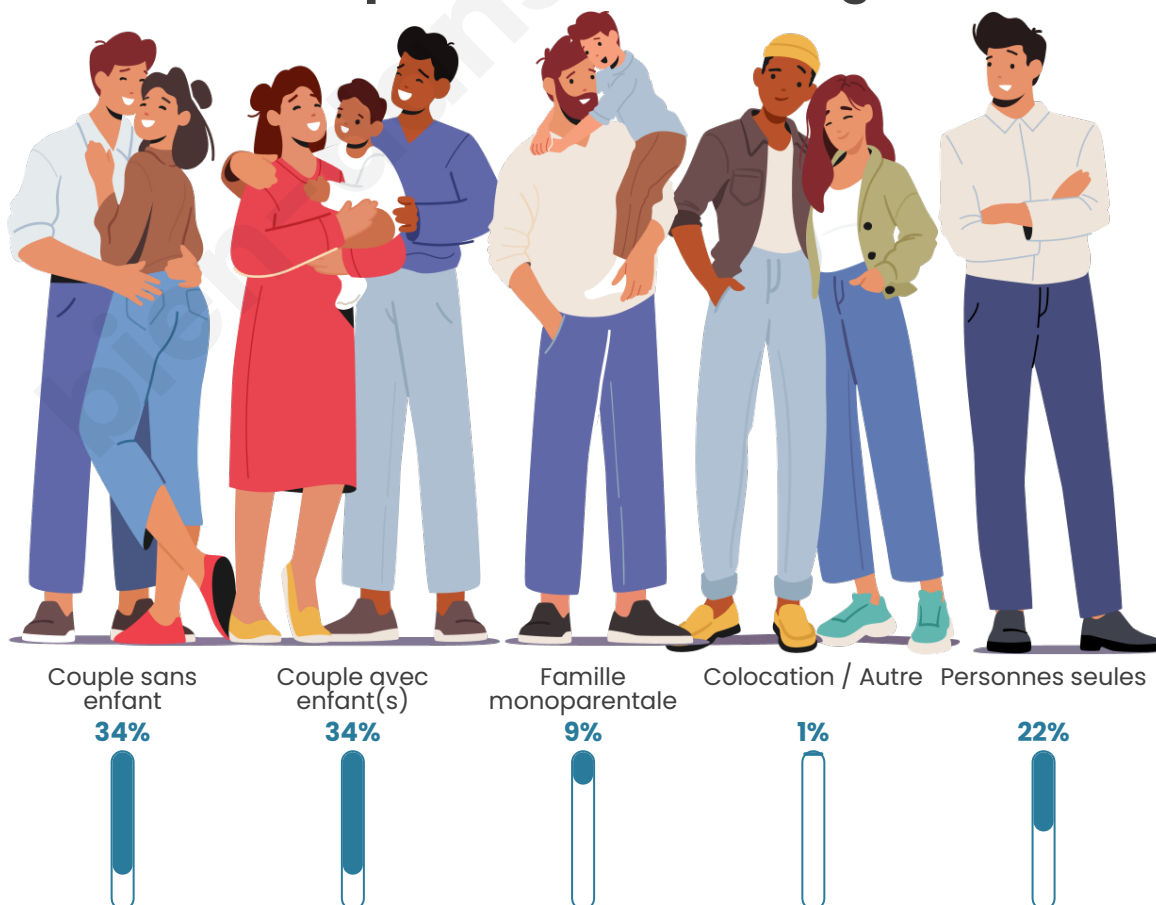

Tranche d'âge

Activité professionnelle

Niveau de diplôme

Composition des ménages

Profils électoraux

Premier tour

	Jean-Luc MÉLENCHON	24.69 %
	Emmanuel MACRON	22.55 %
	Marine LE PEN	20.25 %
	Jean LASSALLE	9.20 %
	Valérie PÉCRESSÉ	6.60 %
	Éric ZEMMOUR	5.98 %
	Yannick JADOT	2.76 %
	Anne HIDALGO	2.61 %
	Nicolas DUPONT- AIGNAN	2.30 %
	Fabien ROUSSEL	1.99 %
	Philippe POUTOU	0.77 %
	Nathalie ARTHAUD	0.31 %