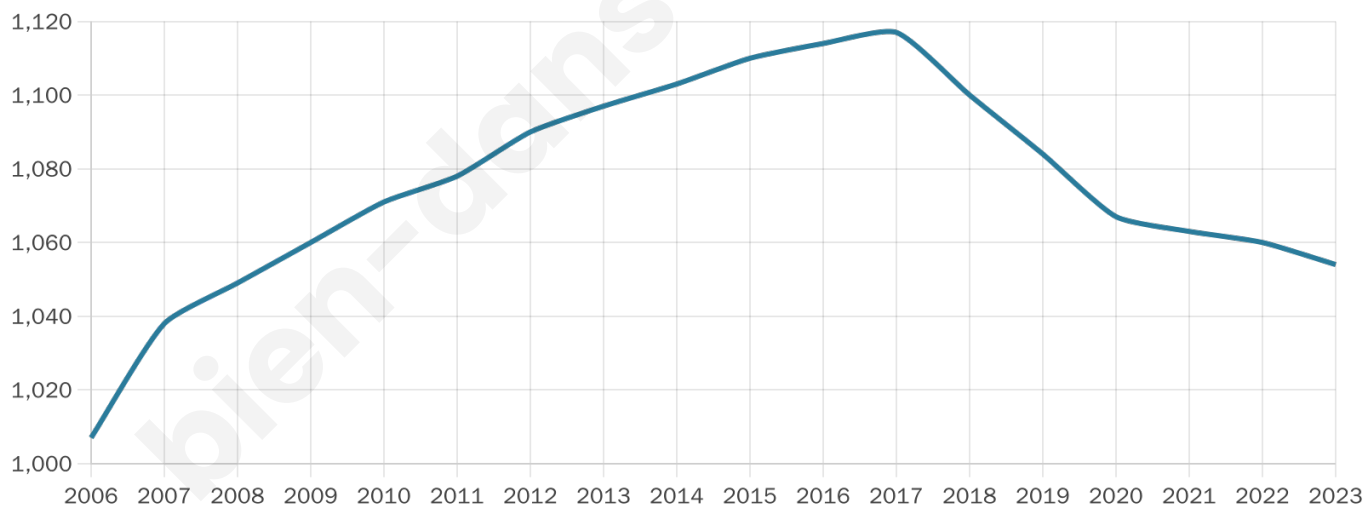

46 ans

Pop active

42.4%

Taux chômage

9.8%

Pop densité

62 h/km²

Revenu moyen

21 630 €/an

Evolution du nombre d'habitants

Sources : Institut national de la statistique et des études économiques (insee) selon Les dernières parutions officielles de 2024 portant sur les années 2020, 2021 et 2022.