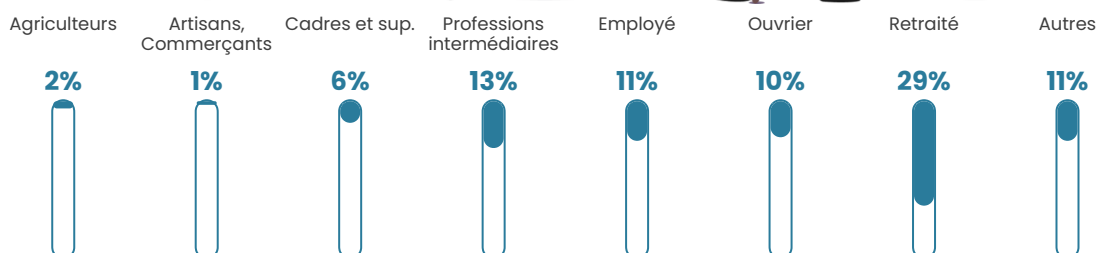

21 630 €/an

Evolution du nombre d'habitants

Sources : Institut national de la statistique et des études économiques (insee) selon Les dernières parutions officielles de 2024 portant sur les années 2020, 2021 et 2022.

Tranche d'âge

Activité professionnelle

Niveau de diplôme

Composition des ménages

Profils électoraux

Premier tour

	Jean-Luc MÉLENCHON	24.69 %
	Emmanuel MACRON	22.55 %
	Marine LE PEN	20.25 %
	Jean LASSALLE	9.20 %
	Valérie PÉCRESSÉ	6.60 %
	Éric ZEMMOUR	5.98 %
	Yannick JADOT	2.76 %
	Anne HIDALGO	2.61 %
	Nicolas DUPONT- AIGNAN	2.30 %
	Fabien ROUSSEL	1.99 %
	Philippe POUTOU	0.77 %
	Nathalie ARTHAUD	0.31 %