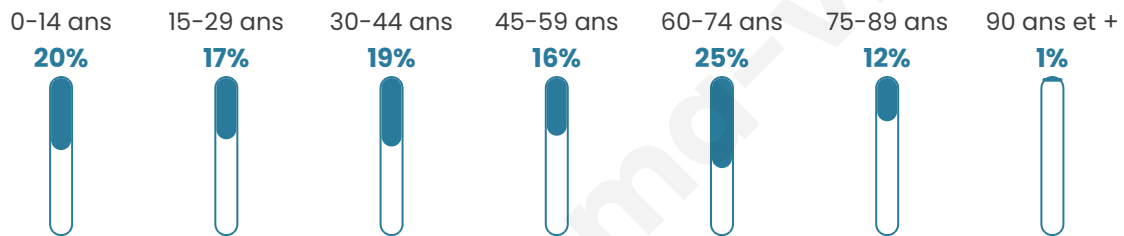

Nombre d'habitants

145

Age moyen

44 ans

Pop active

46.9%

Taux chômage

7%

Pop densité

36 h/km²

Revenu moyen

20 900 €/an

Evolution du nombre d'habitants

Sources : Institut national de la statistique et des études économiques (insee) selon Les dernières parutions officielles de 2024 portant sur les années 2020, 2021 et 2022.

Tranche d'âge

Activité professionnelle

Niveau de diplôme

Composition des ménages

Profils électoraux

Premier tour

	Marine LE PEN	41.86 %
	Emmanuel MACRON	17.44 %
	Jean-Luc MÉLENCHON	13.95 %
	Éric ZEMMOUR	9.30 %
	Nicolas DUPONT-AIGNAN	5.81 %
	Valérie PÉCRESSE	3.49 %
	Jean LASSALLE	2.33 %
	Anne HIDALGO	2.33 %
	Yannick JADOT	2.33 %
	Philippe POUTOU	1.16 %
	Nathalie ARTHAUD	0.00 %
	Fabien ROUSSEL	0.00 %

98 inscrits

Participation : 88.78%

Votes blancs : 1.15%

Votes nuls : 0.00%

Second tour

	Emmanuel MACRON	34,62 %
	Marine LE PEN	65,38 %

98 inscrits

Participation : 81.63%