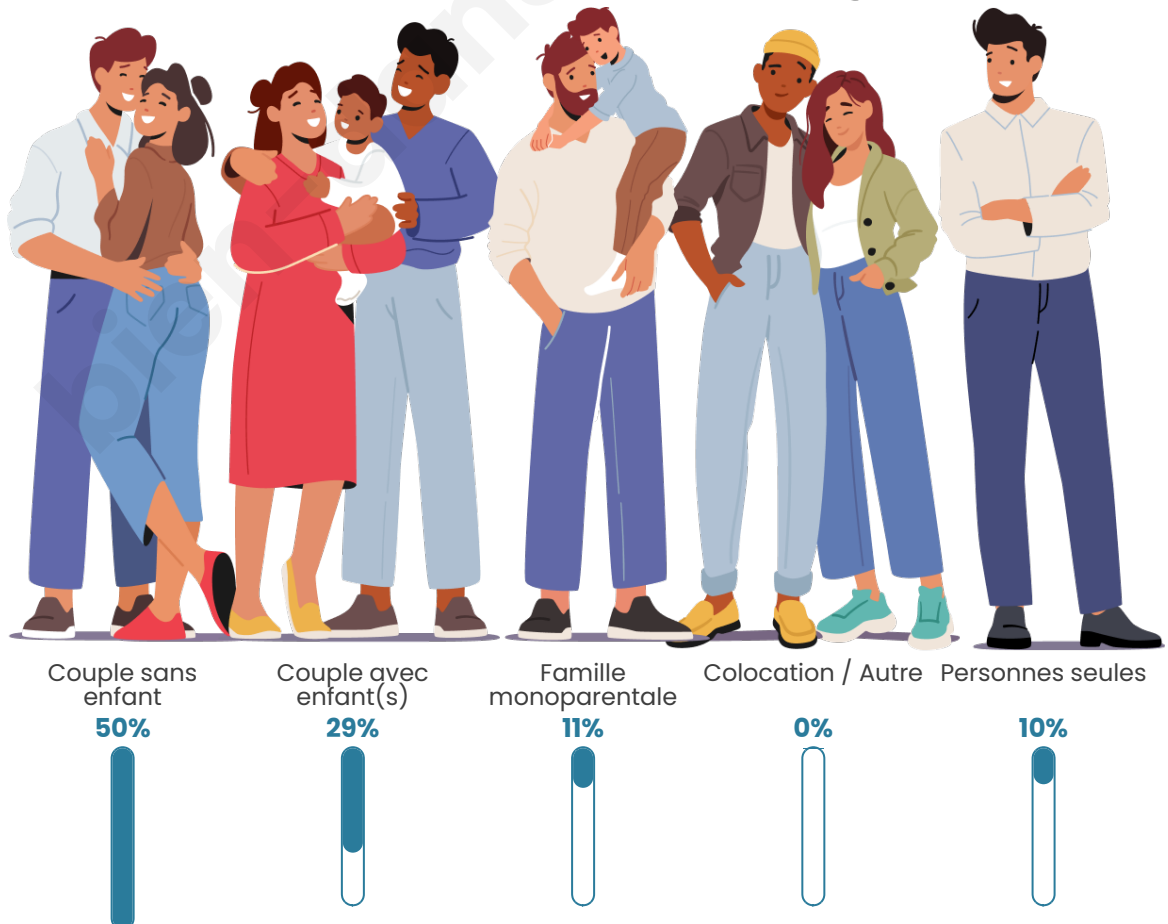

Nombre d'habitants

145

Age moyen

44 ans

Pop active

46.9%

Taux chômage

7%

Tranche d'âge

Activité professionnelle

Niveau de diplôme

Composition des ménages

Profils électoraux

Premier tour

	Marine LE PEN	41.86 %
	Emmanuel MACRON	17.44 %
	Jean-Luc MÉLENCHON	13.95 %
	Éric ZEMMOUR	9.30 %
	Nicolas DUPONT-AIGNAN	5.81 %
	Valérie PÉCRESSE	3.49 %
	Jean LASSALLE	2.33 %
	Anne HIDALGO	2.33 %
	Yannick JADOT	2.33 %
	Philippe POUTOU	1.16 %
	Nathalie ARTHAUD	0.00 %
	Fabien ROUSSEL	0.00 %