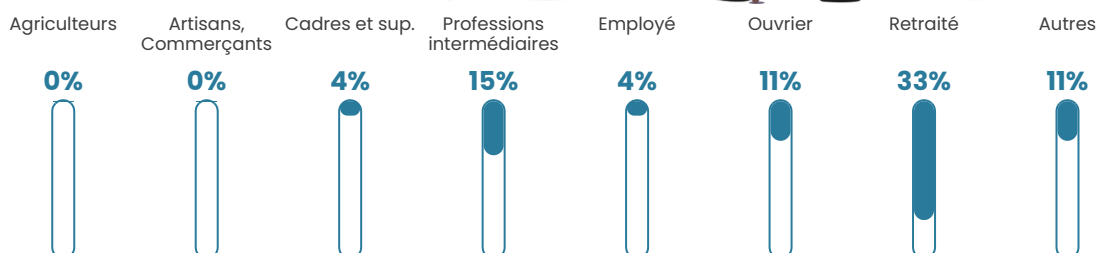

Pop densité

36 h/km²

Revenu moyen

20 900 €/an

Evolution du nombre d'habitants

Sources : Institut national de la statistique et des études économiques (insee) selon Les dernières parutions officielles de 2024 portant sur les années 2020, 2021 et 2022.

Tranche d'âge

Activité professionnelle

Niveau de diplôme

Composition des ménages

Profils électoraux

Premier tour

	Marine LE PEN	41.86 %
	Emmanuel MACRON	17.44 %
	Jean-Luc MÉLENCHON	13.95 %
	Éric ZEMMOUR	9.30 %
	Nicolas DUPONT-AIGNAN	5.81 %
	Valérie PÉCRESSE	3.49 %
	Jean LASSALLE	2.33 %
	Anne HIDALGO	2.33 %
	Yannick JADOT	2.33 %
	Philippe POUTOU	1.16 %
	Nathalie ARTHAUD	0.00 %
	Fabien ROUSSEL	0.00 %