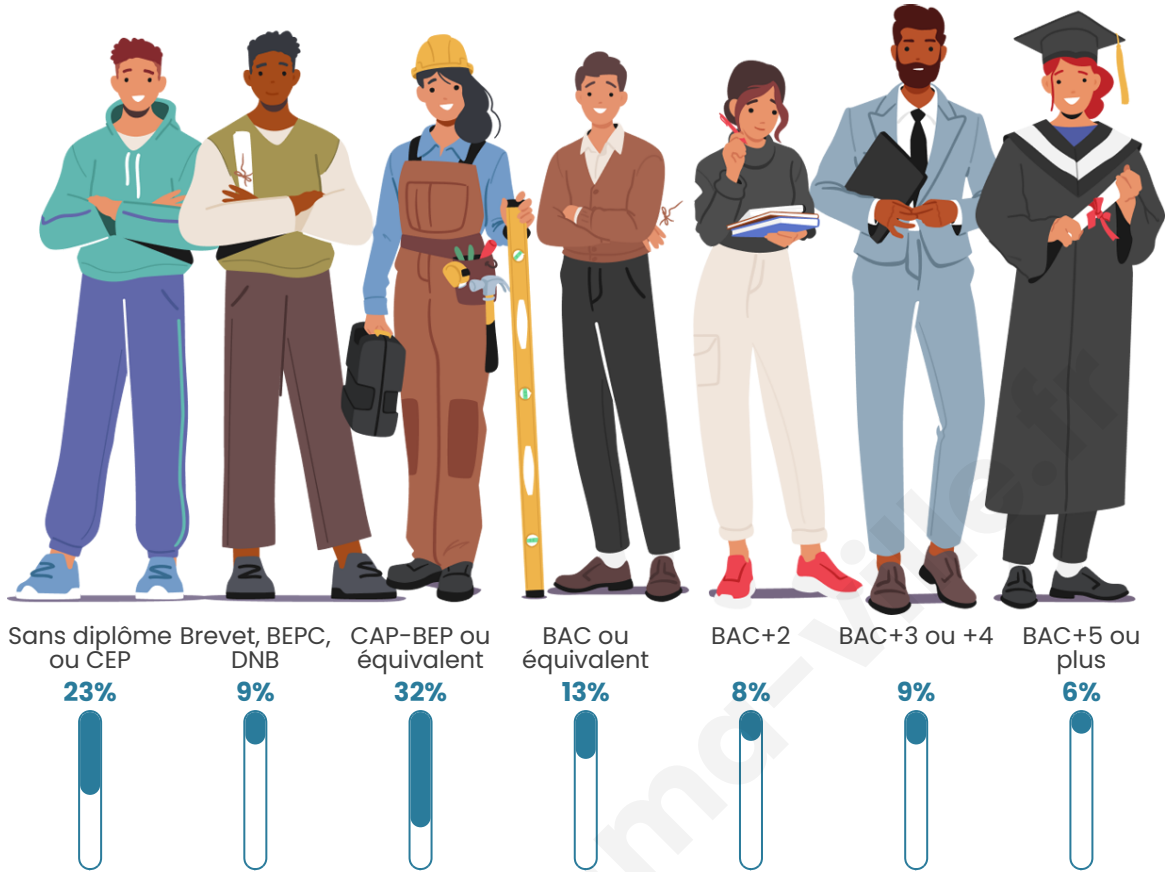

Nombre d'habitants

145

Age moyen

44 ans

Pop active

46.9%

Taux chômage

7%

Pop densité

36 h/km²

Revenu moyen

20 900 €/an

Evolution du nombre d'habitants

Sources : Institut national de la statistique et des études économiques (insee) selon Les dernières parutions officielles de 2024 portant sur les années 2020, 2021 et 2022.

Tranche d'âge

Activité professionnelle

Niveau de diplôme

Composition des ménages

Profils électoraux

Premier tour

	Marine LE PEN	41.86 %
	Emmanuel MACRON	17.44 %
	Jean-Luc MÉLENCHON	13.95 %
	Éric ZEMMOUR	9.30 %
	Nicolas DUPONT-AIGNAN	5.81 %
	Valérie PÉCRESSE	3.49 %
	Jean LASSALLE	2.33 %
	Anne HIDALGO	2.33 %
	Yannick JADOT	2.33 %
	Philippe POUTOU	1.16 %
	Nathalie ARTHAUD	0.00 %
	Fabien ROUSSEL	0.00 %