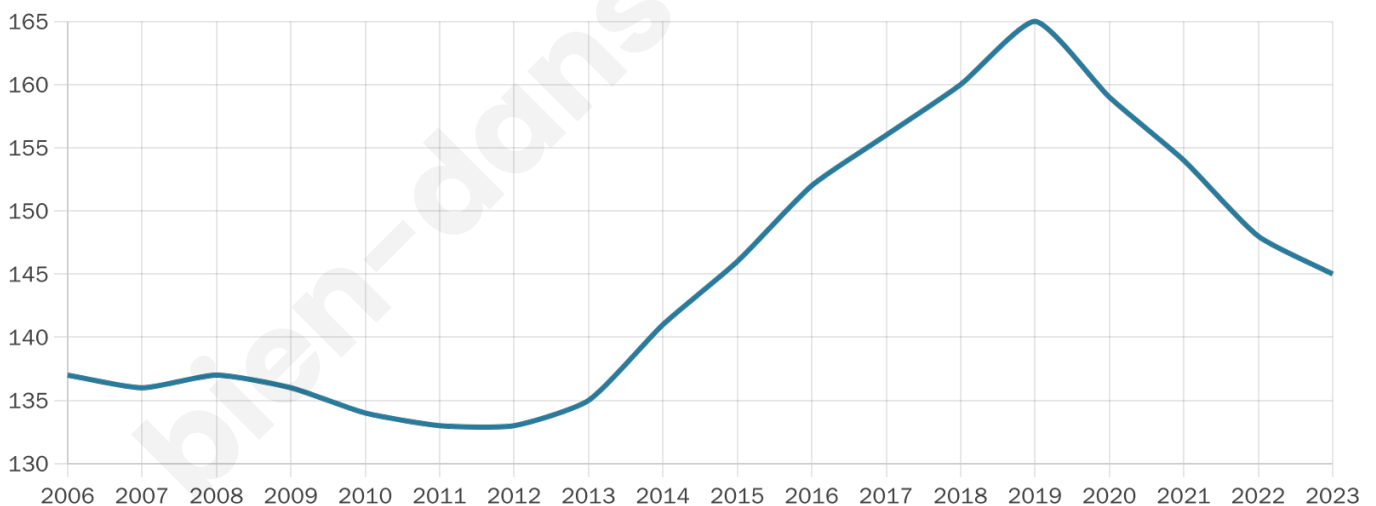

Nombre d'habitants

145

Age moyen

44 ans

Pop active

46.9%

Taux chômage

7%

Pop densité

36 h/km²

Revenu moyen

20 900 €/an

Evolution du nombre d'habitants

Sources : Institut national de la statistique et des études économiques (insee) selon Les dernières parutions officielles de 2024 portant sur les années 2020, 2021 et 2022.

Tranche d'âge

Activité professionnelle

Niveau de diplôme

Composition des ménages

Profils électoraux

Premier tour

	Marine LE PEN	41.86 %
	Emmanuel MACRON	17.44 %
	Jean-Luc MÉLENCHON	13.95 %
	Éric ZEMMOUR	9.30 %
	Nicolas DUPONT-AIGNAN	5.81 %
	Valérie PÉCRESSE	3.49 %
	Jean LASSALLE	2.33 %
	Anne HIDALGO	2.33 %
	Yannick JADOT	2.33 %
	Philippe POUTOU	1.16 %
	Nathalie ARTHAUD	0.00 %
	Fabien ROUSSEL	0.00 %