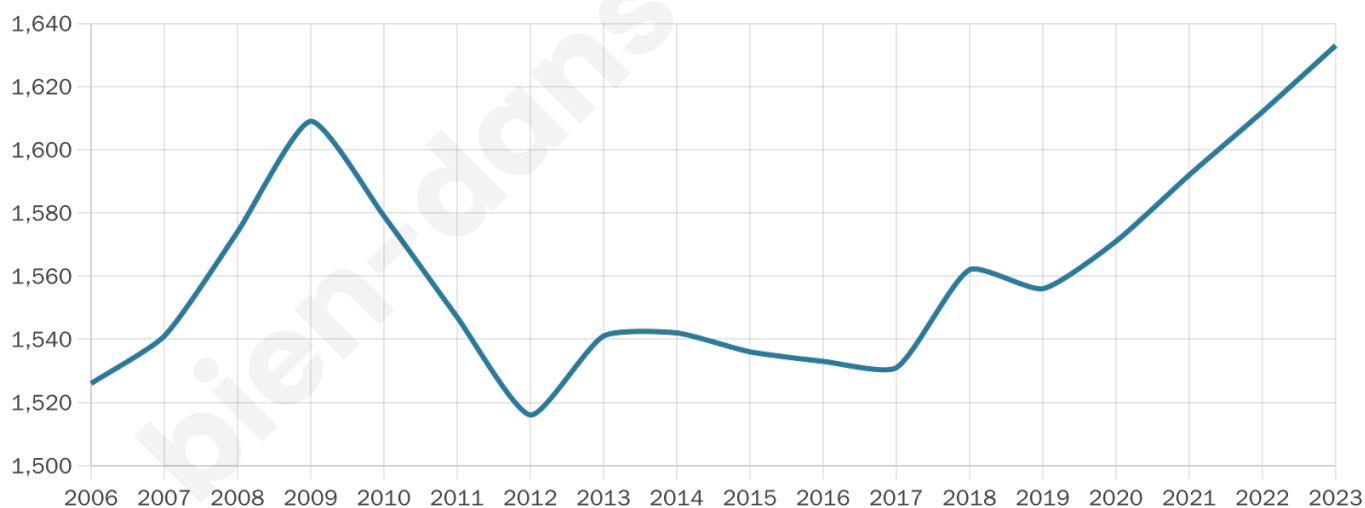

Age moyen

42 ans

Pop active

48.2%

Taux chômage

6.9%

Pop densité

181 h/km²

Revenu moyen

28 620 €/an

Evolution du nombre d'habitants

Sources : Institut national de la statistique et des études économiques (insee) selon Les dernières parutions officielles de 2024 portant sur les années 2020, 2021 et 2022.