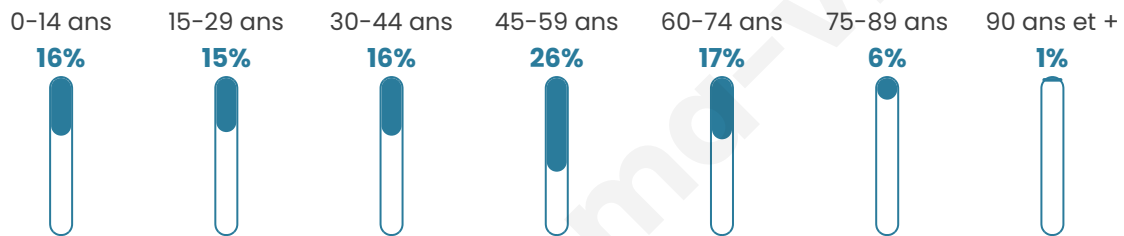

Age moyen

42 ans

Pop active

48.2%

Taux chômage

6.9%

Pop densité

181 h/km²

Revenu moyen

28 620 €/an

Evolution du nombre d'habitants

Sources : Institut national de la statistique et des études économiques (insee) selon Les dernières parutions officielles de 2024 portant sur les années 2020, 2021 et 2022.

Tranche d'âge

Activité professionnelle

Niveau de diplôme

Composition des ménages

Profils électoraux

Premier tour

	Marine LE PEN	32.07 %
	Emmanuel MACRON	31.09 %
	Jean-Luc MÉLENCHON	11.31 %
	Éric ZEMMOUR	6.73 %
	Valérie PÉCRESSÉ	6.24 %
	Yannick JADOT	3.61 %
	Jean LASSALLE	2.73 %
	Nicolas DUPONT-AIGNAN	2.34 %
	Fabien ROUSSEL	1.17 %
	Anne HIDALGO	1.07 %
	Nathalie ARTHAUD	0.97 %
	Philippe POUTOU	0.68 %

1 299 inscrits

Participation : 80.83%

Votes blancs : 1.71%

Votes nuls : 0.57%

Second tour

	Emmanuel MACRON	52,85 %
	Marine LE PEN	47,15 %

1 300 inscrits

Participation : 80.85%