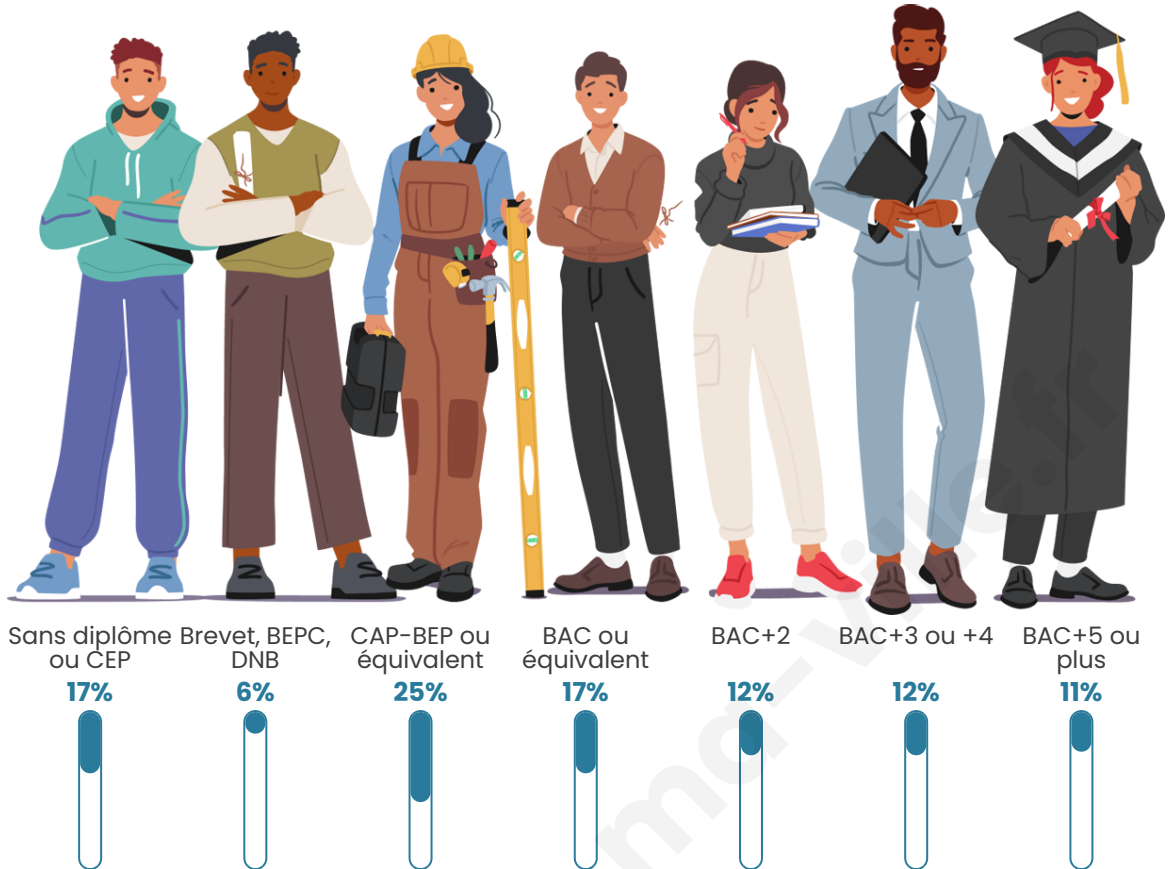

Age moyen

42 ans

Pop active

48.2%

Taux chômage

6.9%

Pop densité

181 h/km²

Tranche d'âge

Activité professionnelle

Niveau de diplôme

Composition des ménages

Profils électoraux

Premier tour

	Marine LE PEN	32.07 %
	Emmanuel MACRON	31.09 %
	Jean-Luc MÉLENCHON	11.31 %
	Éric ZEMMOUR	6.73 %
	Valérie PÉCRESSÉ	6.24 %
	Yannick JADOT	3.61 %
	Jean LASSALLE	2.73 %
	Nicolas DUPONT-AIGNAN	2.34 %
	Fabien ROUSSEL	1.17 %
	Anne HIDALGO	1.07 %
	Nathalie ARTHAUD	0.97 %
	Philippe POUTOU	0.68 %