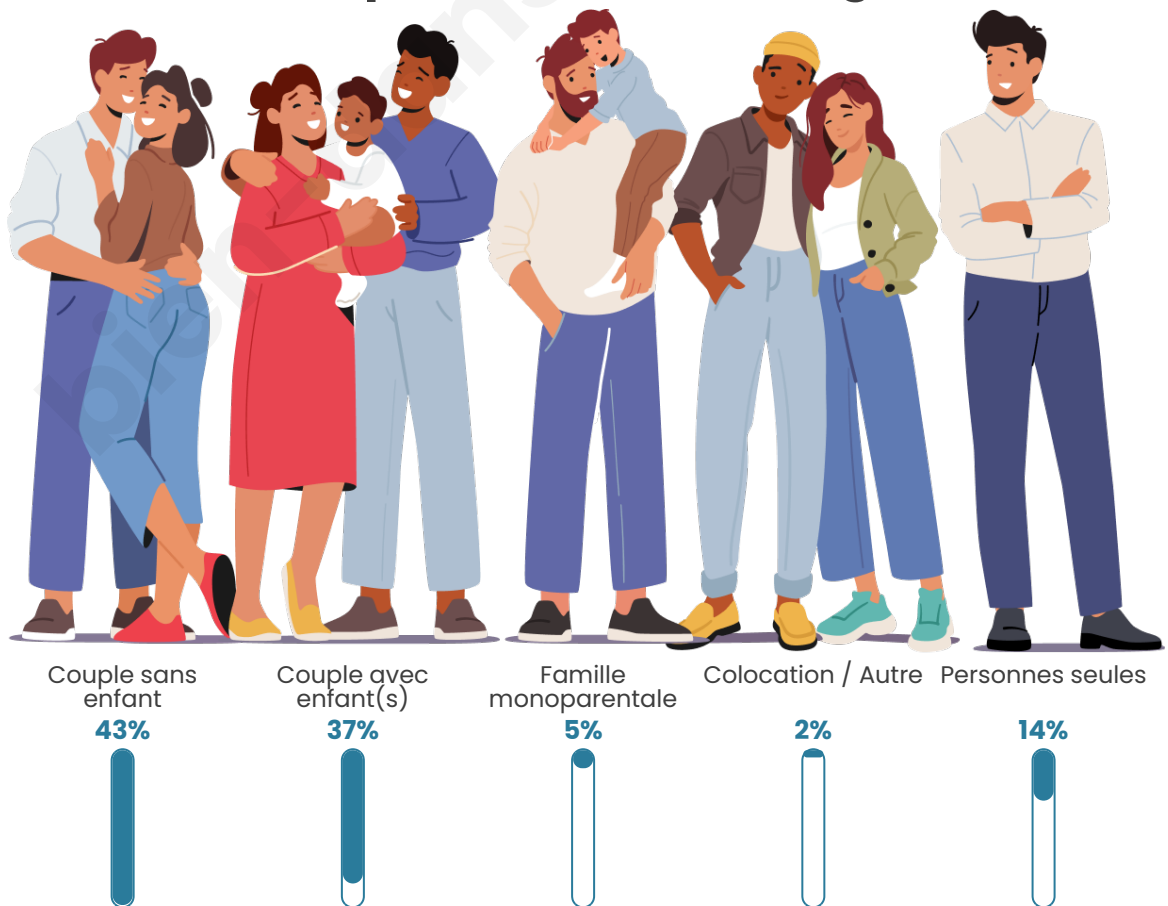

Tranche d'âge

Activité professionnelle

Niveau de diplôme

Composition des ménages

Profils électoraux

Premier tour

	Marine LE PEN	32.07 %
	Emmanuel MACRON	31.09 %
	Jean-Luc MÉLENCHON	11.31 %
	Éric ZEMMOUR	6.73 %
	Valérie PÉCRESSÉ	6.24 %
	Yannick JADOT	3.61 %
	Jean LASSALLE	2.73 %
	Nicolas DUPONT-AIGNAN	2.34 %
	Fabien ROUSSEL	1.17 %
	Anne HIDALGO	1.07 %
	Nathalie ARTHAUD	0.97 %
	Philippe POUTOU	0.68 %