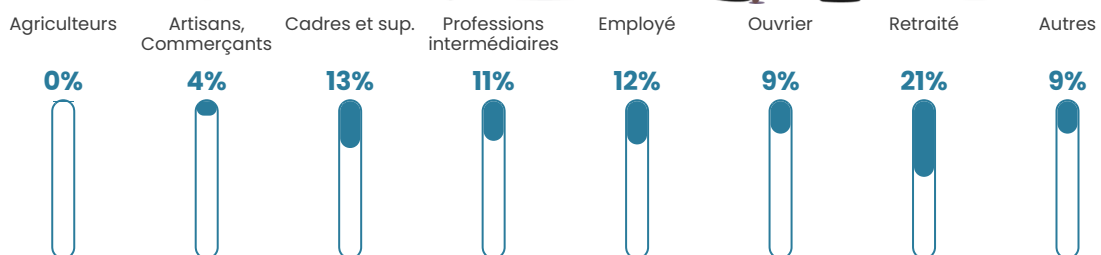

Revenu moyen

28 620 €/an

Evolution du nombre d'habitants

Sources : Institut national de la statistique et des études économiques (insee) selon Les dernières parutions officielles de 2024 portant sur les années 2020, 2021 et 2022.

Tranche d'âge

Activité professionnelle

Niveau de diplôme

Composition des ménages

Profils électoraux

Premier tour

	Marine LE PEN	32.07 %
	Emmanuel MACRON	31.09 %
	Jean-Luc MÉLENCHON	11.31 %
	Éric ZEMMOUR	6.73 %
	Valérie PÉCRESSÉ	6.24 %
	Yannick JADOT	3.61 %
	Jean LASSALLE	2.73 %
	Nicolas DUPONT-AIGNAN	2.34 %
	Fabien ROUSSEL	1.17 %
	Anne HIDALGO	1.07 %
	Nathalie ARTHAUD	0.97 %
	Philippe POUTOU	0.68 %