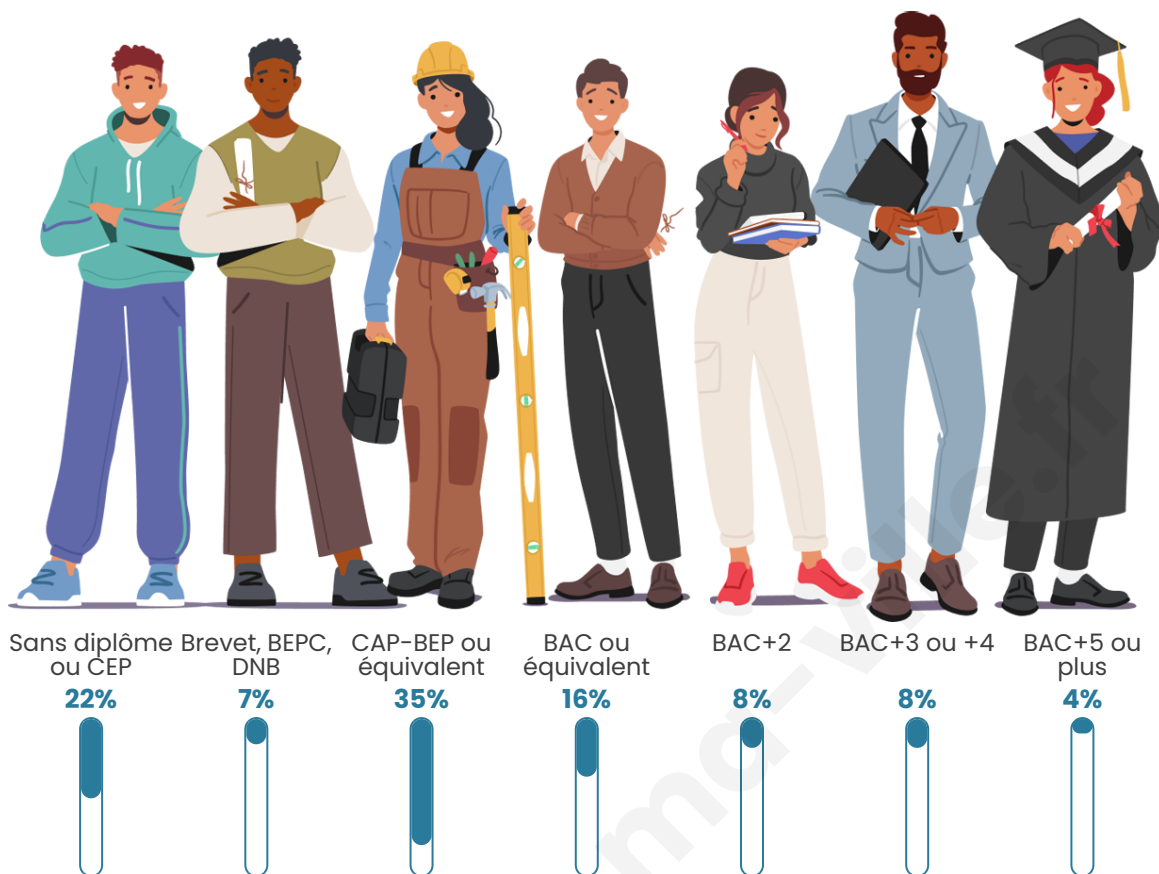

232

Age moyen

50 ans

Pop active

38.4%

Taux chômage

4.8%

Pop densité

Tranche d'âge

Activité professionnelle

Niveau de diplôme

Composition des ménages

Profils électoraux

Premier tour

	Jean-Luc MÉLENCHON	26.14 %
	Marine LE PEN	18.18 %
	Jean LASSALLE	11.36 %
	Emmanuel MACRON	10.80 %
	Fabien ROUSSEL	6.82 %
	Éric ZEMMOUR	6.82 %
	Yannick JADOT	6.82 %
	Valérie PÉCRESSE	5.68 %
	Philippe POUTOU	3.41 %
	Nicolas DUPONT- AIGNAN	2.84 %
	Anne HIDALGO	1.14 %
	Nathalie ARTHAUD	0.00 %