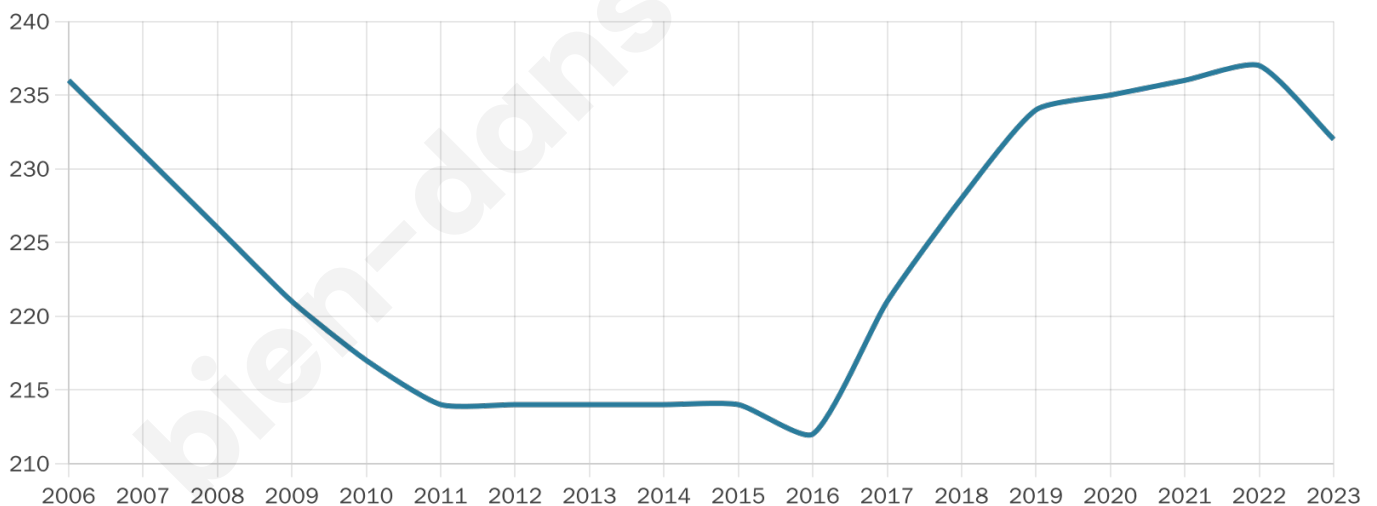

232

Age moyen

50 ans

Pop active

38.4%

Taux chômage

4.8%

Pop densité

17 h/km²

Revenu moyen

21 480 €/an

Evolution du nombre d'habitants

Sources : Institut national de la statistique et des études économiques (insee) selon Les dernières parutions officielles de 2024 portant sur les années 2020, 2021 et 2022.