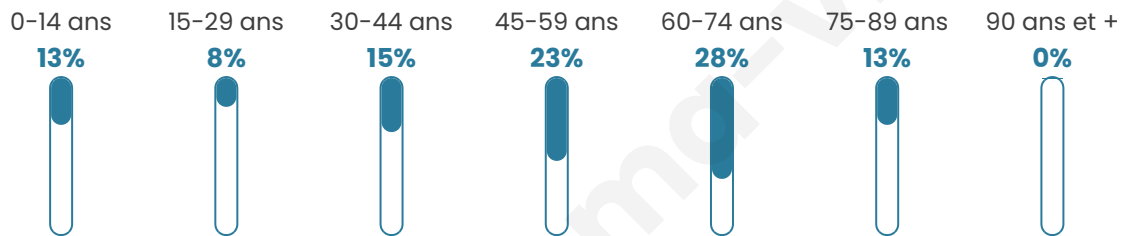

232

Age moyen

50 ans

Pop active

38.4%

Taux chômage

4.8%

Pop densité

17 h/km²

Revenu moyen

21 480 €/an

Evolution du nombre d'habitants

Sources : Institut national de la statistique et des études économiques (insee) selon Les dernières parutions officielles de 2024 portant sur les années 2020, 2021 et 2022.

Tranche d'âge

Activité professionnelle

Niveau de diplôme

Composition des ménages

Profils électoraux

Premier tour

	Jean-Luc MÉLENCHON	26.14 %
	Marine LE PEN	18.18 %
	Jean LASSALLE	11.36 %
	Emmanuel MACRON	10.80 %
	Fabien ROUSSEL	6.82 %
	Éric ZEMMOUR	6.82 %
	Yannick JADOT	6.82 %
	Valérie PÉCRESSE	5.68 %
	Philippe POUTOU	3.41 %
	Nicolas DUPONT- AIGNAN	2.84 %
	Anne HIDALGO	1.14 %
	Nathalie ARTHAUD	0.00 %