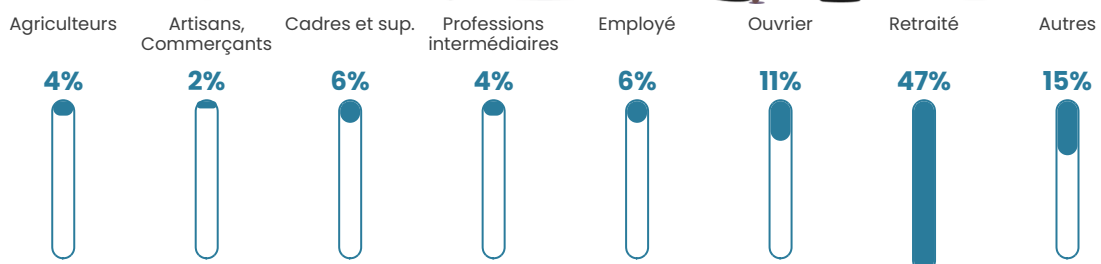

17 h/km²

Revenu moyen

21 480 €/an

Evolution du nombre d'habitants

Sources : Institut national de la statistique et des études économiques (insee) selon Les dernières parutions officielles de 2024 portant sur les années 2020, 2021 et 2022.

Tranche d'âge

Activité professionnelle

Niveau de diplôme

Composition des ménages

Profils électoraux

Premier tour

	Jean-Luc MÉLENCHON	26.14 %
	Marine LE PEN	18.18 %
	Jean LASSALLE	11.36 %
	Emmanuel MACRON	10.80 %
	Fabien ROUSSEL	6.82 %
	Éric ZEMMOUR	6.82 %
	Yannick JADOT	6.82 %
	Valérie PÉCRESSE	5.68 %
	Philippe POUTOU	3.41 %
	Nicolas DUPONT- AIGNAN	2.84 %
	Anne HIDALGO	1.14 %
	Nathalie ARTHAUD	0.00 %