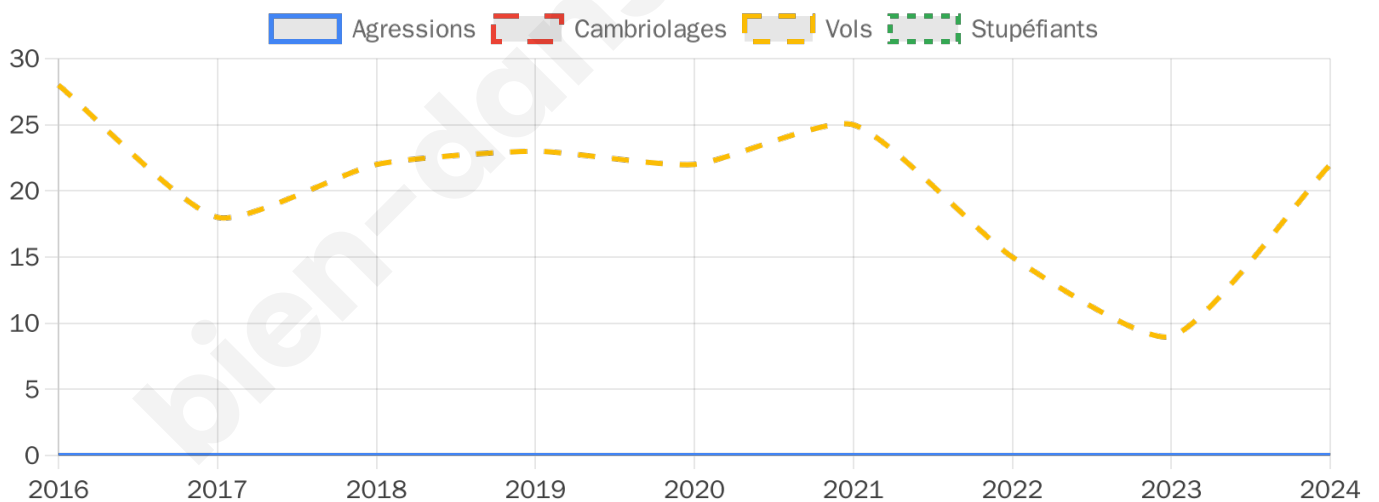

Sécurité

Agressions physiques / sexuelles

0

Cambriolages

0

Vols / dégradations

22

Stupéfiants

0

Evolution du nombre d'infractions