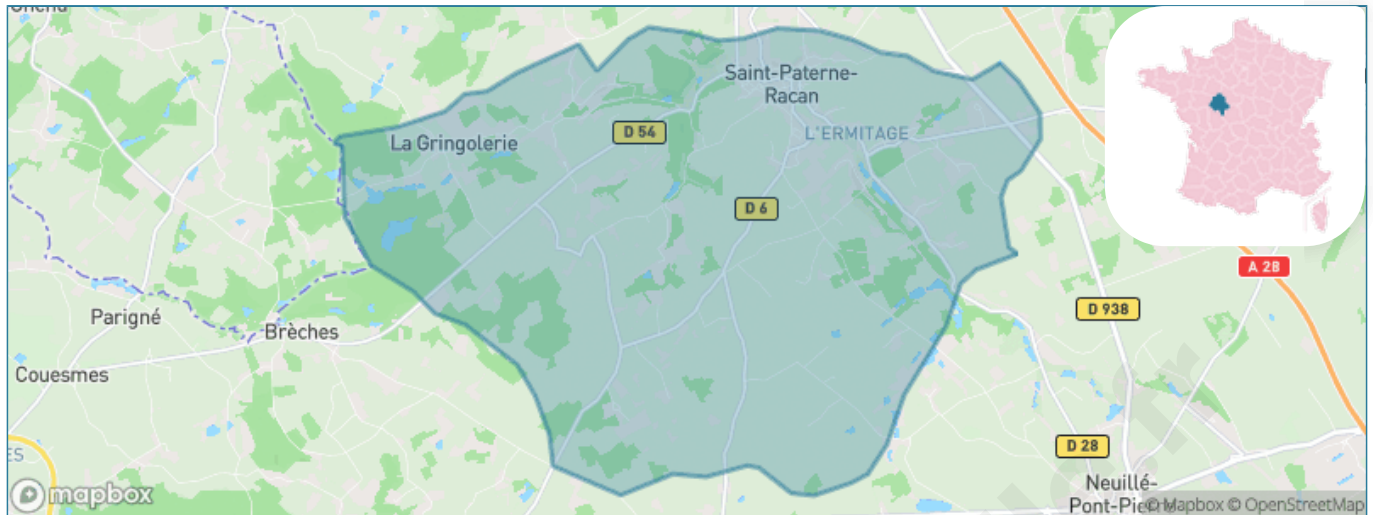

Version web

Ville de Saint-Paterne- Racan

Présenté par

BIEN dans
ma **VILLE** 

Sommaire

Situation géographique	3
Statistiques sur la population	4
Evolution du nombre d'habitants	4
Tranche d'âge	5
0-14 ans	5
15-29 ans	5
30-44 ans	5
45-59 ans	5
60-74 ans	5
75-89 ans	5
90 ans et +	5
Activité professionnelle	5
Agriculteurs	5
Artisans, Commerçants	5
Cadres et sup.	5
Professions intermédiaires	5
Employé	5
Ouvrier	5
Retraité	5
Autres	5
Niveau de diplôme	6
Sans diplôme ou CEP	6
Brevet, BEPC, DNB	6
CAP-BEP ou équivalent	6
BAC ou équivalent	6
BAC+2	6
BAC+3 ou +4	6
BAC+5 ou plus	6
Composition des ménages	6
Couple sans enfant	6
Couple avec enfant(s)	6
Famille monoparentale	6
Colocation / Autre	6
Personnes seules	6
Profils électoraux	7
Premier tour	7
Sécurité	8
Evolution du nombre d'infractions	8
Pour comparer	9
Services à la population	10
Commerce	10
Éducation	10
Villes autour de Saint-Paterne-Racan	11

Situation géographique

i Informations clés

- **Région** : Centre-Val de Loire
- **Département** : Indre-et-Loire
- **Code postal** : 37370
- **Superficie** : 47 km²

Statistiques sur la population

Nombre d'habitants