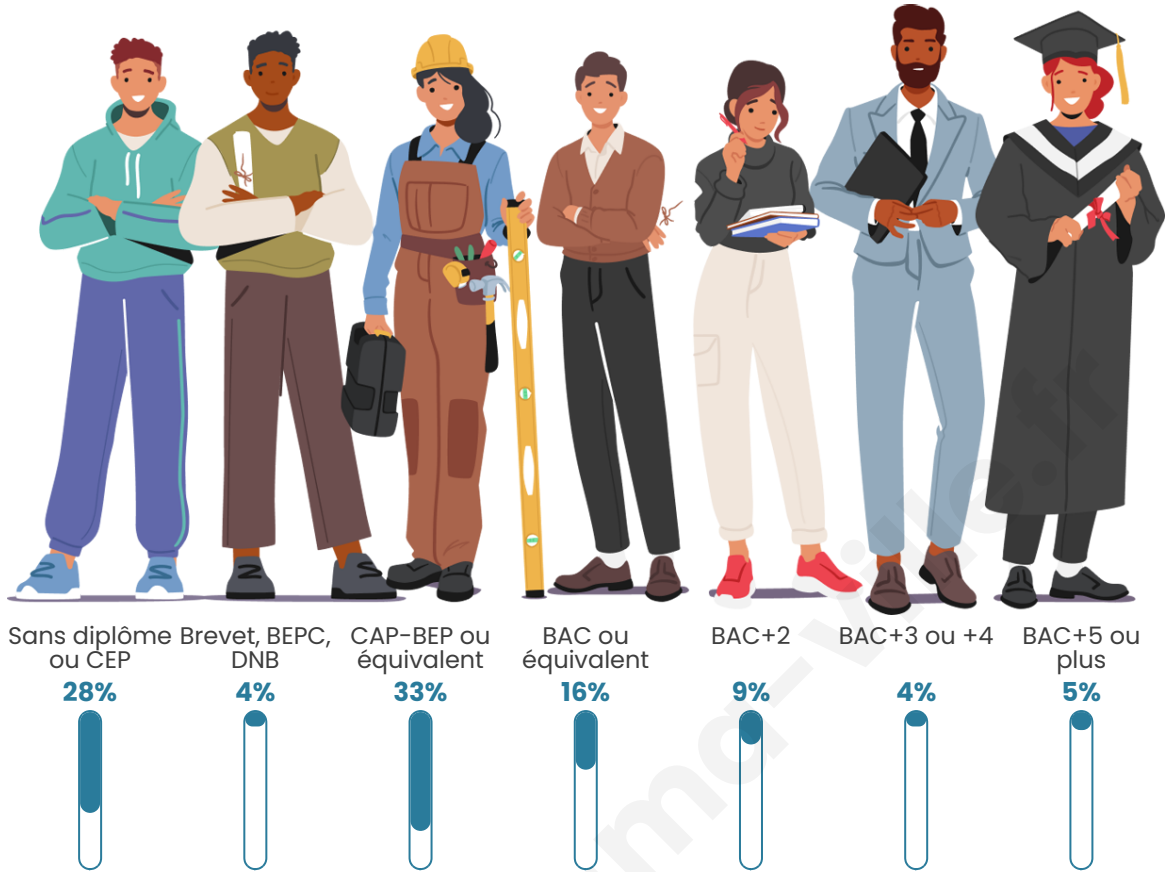

Tranche d'âge

Activité professionnelle

Niveau de diplôme

Composition des ménages

Profils électoraux

Premier tour

	Marine LE PEN	33.20 %
	Emmanuel MACRON	24.51 %
	Jean-Luc MÉLENCHON	13.86 %
	Éric ZEMMOUR	7.03 %
	Valérie PÉCRESSE	6.51 %
	Yannick JADOT	3.10 %
	Jean LASSALLE	2.90 %
	Nicolas DUPONT-AIGNAN	2.79 %
	Fabien ROUSSEL	2.59 %
	Anne HIDALGO	1.86 %
	Nathalie ARTHAUD	0.93 %
	Philippe POUTOU	0.72 %