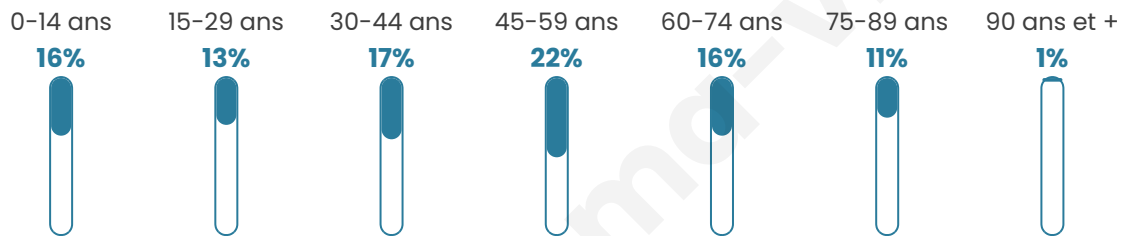

1 715

Age moyen

44 ans

Pop active

46.8%

Taux chômage

4.4%

Pop densité

36 h/km²

Revenu moyen

22 480 €/an

Evolution du nombre d'habitants

Sources : Institut national de la statistique et des études économiques (insee) selon Les dernières parutions officielles de 2024 portant sur les années 2020, 2021 et 2022.

Tranche d'âge

Activité professionnelle

Niveau de diplôme

Composition des ménages

Profils électoraux

Premier tour

	Marine LE PEN	33.20 %
	Emmanuel MACRON	24.51 %
	Jean-Luc MÉLENCHON	13.86 %
	Éric ZEMMOUR	7.03 %
	Valérie PÉCRESSE	6.51 %
	Yannick JADOT	3.10 %
	Jean LASSALLE	2.90 %
	Nicolas DUPONT-AIGNAN	2.79 %
	Fabien ROUSSEL	2.59 %
	Anne HIDALGO	1.86 %
	Nathalie ARTHAUD	0.93 %
	Philippe POUTOU	0.72 %

1 290 inscrits

Participation : 77.6%

Votes blancs : 2.60%

Votes nuls : 0.80%

Second tour

	Emmanuel MACRON	47,87 %
	Marine LE PEN	52,13 %

1 289 inscrits

Participation : 77.73%