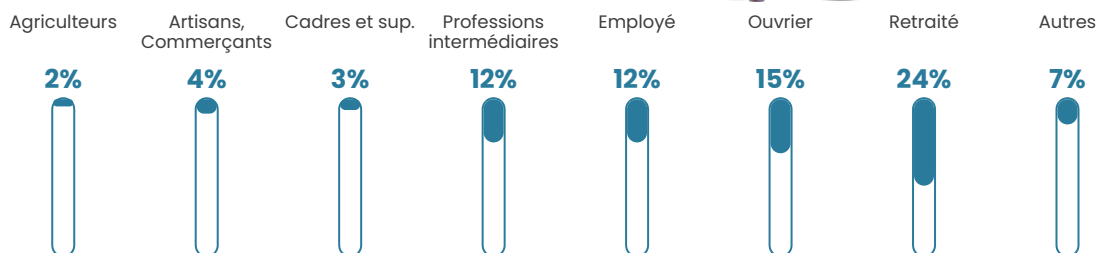

36 h/km²

Revenu moyen

22 480 €/an

Evolution du nombre d'habitants

Sources : Institut national de la statistique et des études économiques (insee) selon Les dernières parutions officielles de 2024 portant sur les années 2020, 2021 et 2022.

Tranche d'âge

Activité professionnelle

Niveau de diplôme

Composition des ménages

Profils électoraux

Premier tour

	Marine LE PEN	33.20 %
	Emmanuel MACRON	24.51 %
	Jean-Luc MÉLENCHON	13.86 %
	Éric ZEMMOUR	7.03 %
	Valérie PÉCRESSE	6.51 %
	Yannick JADOT	3.10 %
	Jean LASSALLE	2.90 %
	Nicolas DUPONT-AIGNAN	2.79 %
	Fabien ROUSSEL	2.59 %
	Anne HIDALGO	1.86 %
	Nathalie ARTHAUD	0.93 %
	Philippe POUTOU	0.72 %