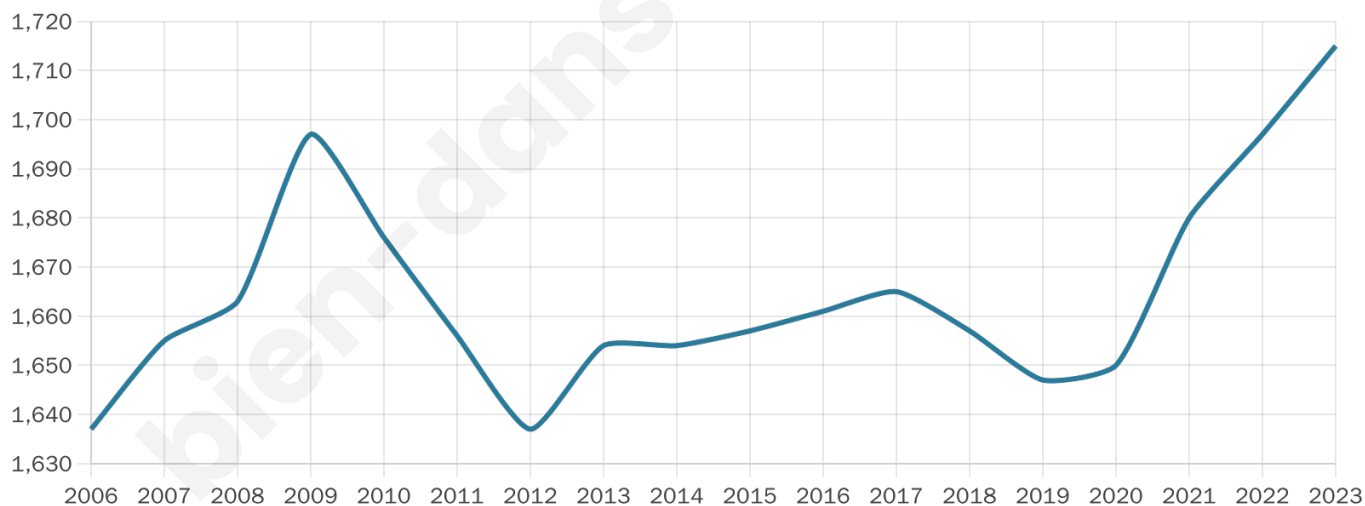

1 715

Age moyen

44 ans

Pop active

46.8%

Taux chômage

4.4%

Pop densité

36 h/km²

Revenu moyen

22 480 €/an

Evolution du nombre d'habitants

Sources : Institut national de la statistique et des études économiques (insee) selon Les dernières parutions officielles de 2024 portant sur les années 2020, 2021 et 2022.