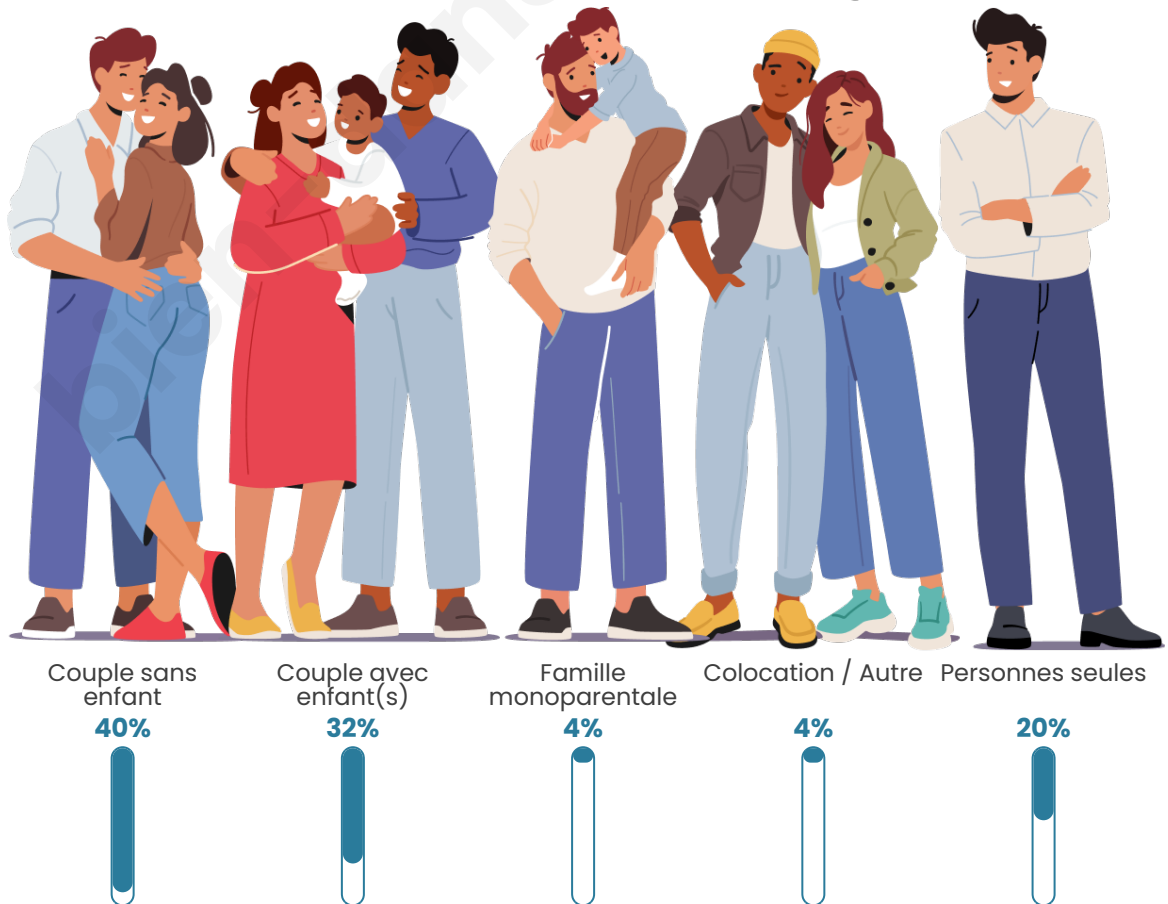

Tranche d'âge

Activité professionnelle

Niveau de diplôme

Composition des ménages

Profils électoraux

Premier tour

	Marine LE PEN	33.20 %
	Emmanuel MACRON	24.51 %
	Jean-Luc MÉLENCHON	13.86 %
	Éric ZEMMOUR	7.03 %
	Valérie PÉCRESSE	6.51 %
	Yannick JADOT	3.10 %
	Jean LASSALLE	2.90 %
	Nicolas DUPONT-AIGNAN	2.79 %
	Fabien ROUSSEL	2.59 %
	Anne HIDALGO	1.86 %
	Nathalie ARTHAUD	0.93 %
	Philippe POUTOU	0.72 %