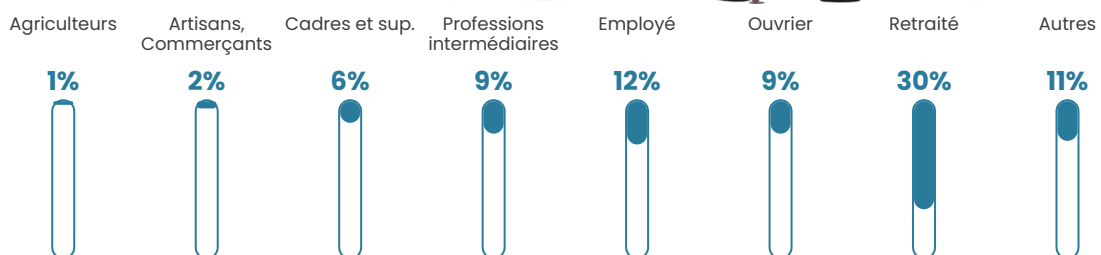

45 ans

Pop active

40.7%

Taux chômage

8.9%

Pop densité

293 h/km²

Revenu moyen

23 550 €/an

Evolution du nombre d'habitants

Sources : Institut national de la statistique et des études économiques (insee) selon Les dernières parutions officielles de 2024 portant sur les années 2020, 2021 et 2022.

Tranche d'âge

Activité professionnelle

Niveau de diplôme

Composition des ménages

Profils électoraux

Premier tour

	Emmanuel MACRON	32.43 %
	Marine LE PEN	27.22 %
	Jean-Luc MÉLENCHON	17.47 %
	Éric ZEMMOUR	6.68 %
	Valérie PÉCRESSÉ	4.78 %
	Yannick JADOT	3.56 %
	Nicolas DUPONT- AIGNAN	2.45 %
	Jean LASSALLE	2.21 %
	Fabien ROUSSEL	1.35 %
	Nathalie ARTHAUD	0.67 %
	Anne HIDALGO	0.67 %
	Philippe POUTOU	0.49 %