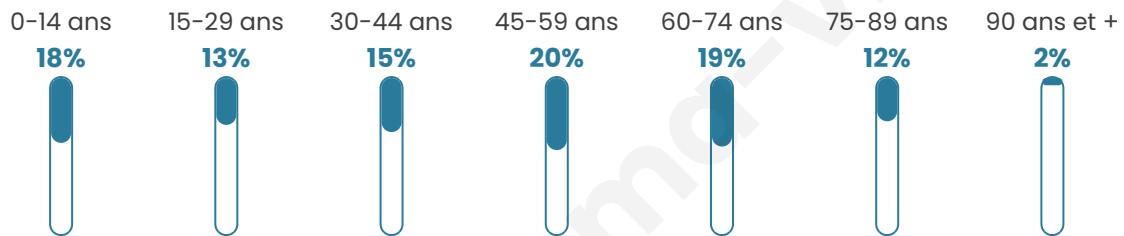

Situation géographique

i Informations clés

- **Région** : Grand Est
- **Département** : Aube
- **Code postal** : 10410
- **Superficie** : 11 km²

Statistiques sur la population

Nombre d'habitants

3 223

Age moyen

45 ans

Pop active

40.7%

Taux chômage

8.9%

Pop densité

293 h/km²

Revenu moyen

Tranche d'âge

Activité professionnelle

Niveau de diplôme

Composition des ménages

Profils électoraux

Premier tour

	Emmanuel MACRON	32.43 %
	Marine LE PEN	27.22 %
	Jean-Luc MÉLENCHON	17.47 %
	Éric ZEMMOUR	6.68 %
	Valérie PÉCRESSÉ	4.78 %
	Yannick JADOT	3.56 %
	Nicolas DUPONT- AIGNAN	2.45 %
	Jean LASSALLE	2.21 %
	Fabien ROUSSEL	1.35 %
	Nathalie ARTHAUD	0.67 %
	Anne HIDALGO	0.67 %
	Philippe POUTOU	0.49 %