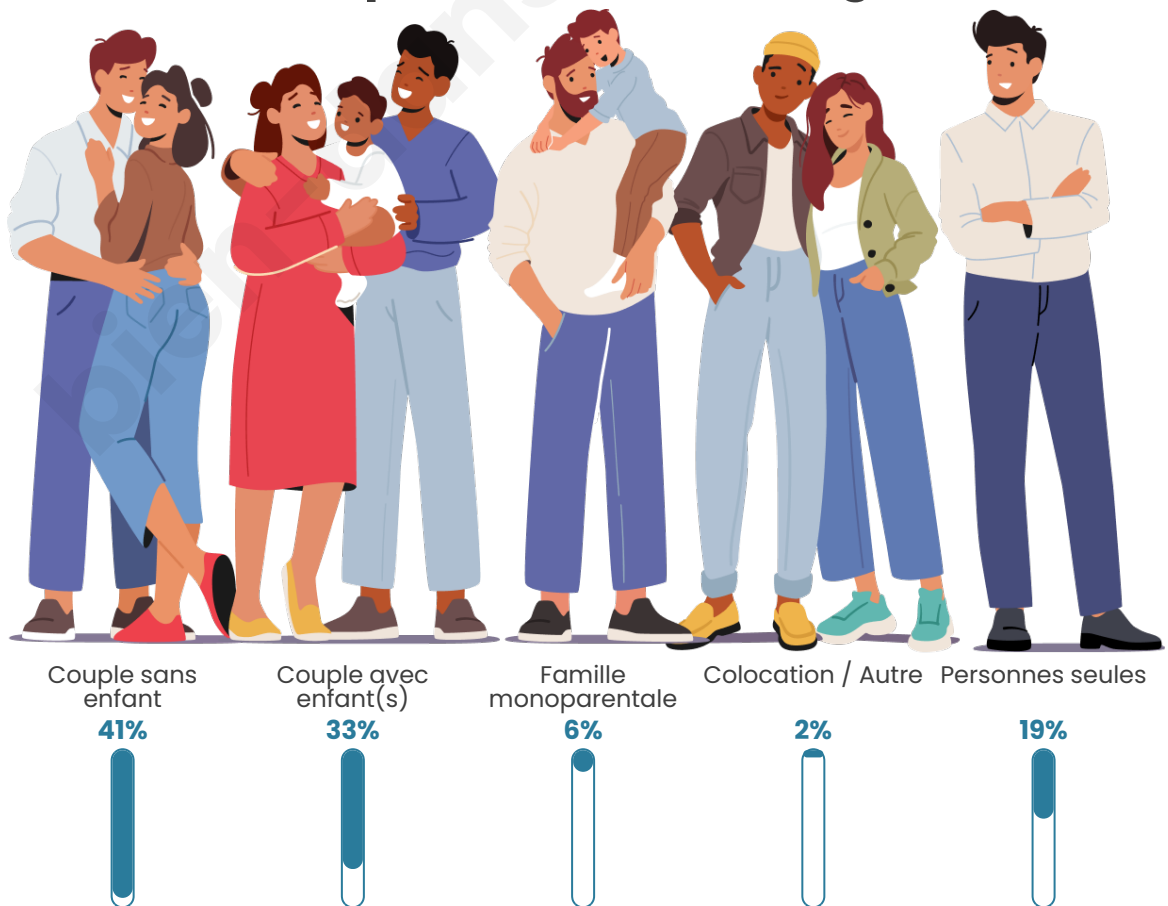

Tranche d'âge

Activité professionnelle

Niveau de diplôme

Composition des ménages

Profils électoraux

Premier tour

	Emmanuel MACRON	32.43 %
	Marine LE PEN	27.22 %
	Jean-Luc MÉLENCHON	17.47 %
	Éric ZEMMOUR	6.68 %
	Valérie PÉCRESSÉ	4.78 %
	Yannick JADOT	3.56 %
	Nicolas DUPONT- AIGNAN	2.45 %
	Jean LASSALLE	2.21 %
	Fabien ROUSSEL	1.35 %
	Nathalie ARTHAUD	0.67 %
	Anne HIDALGO	0.67 %
	Philippe POUTOU	0.49 %