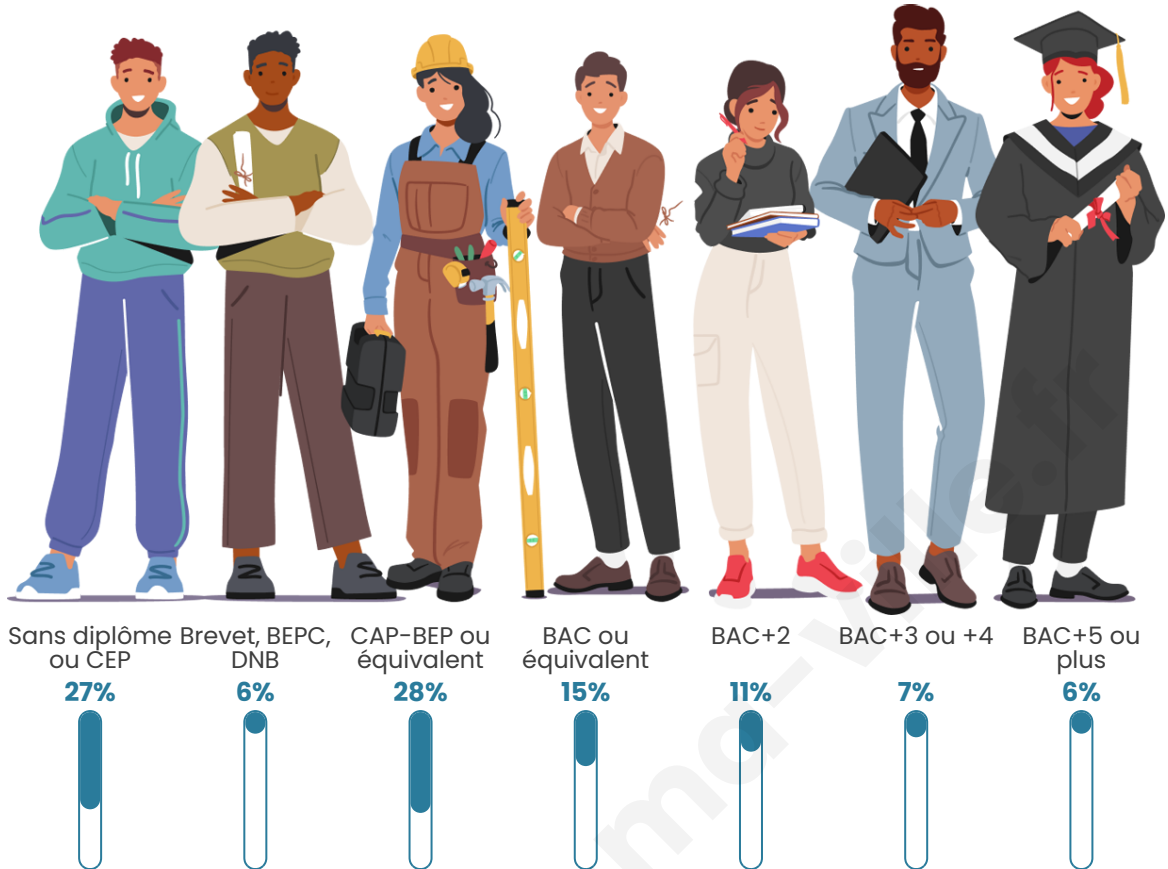

Tranche d'âge

Activité professionnelle

Niveau de diplôme

Composition des ménages

Profils électoraux

Premier tour

	Emmanuel MACRON	32.43 %
	Marine LE PEN	27.22 %
	Jean-Luc MÉLENCHON	17.47 %
	Éric ZEMMOUR	6.68 %
	Valérie PÉCRESSÉ	4.78 %
	Yannick JADOT	3.56 %
	Nicolas DUPONT- AIGNAN	2.45 %
	Jean LASSALLE	2.21 %
	Fabien ROUSSEL	1.35 %
	Nathalie ARTHAUD	0.67 %
	Anne HIDALGO	0.67 %
	Philippe POUTOU	0.49 %