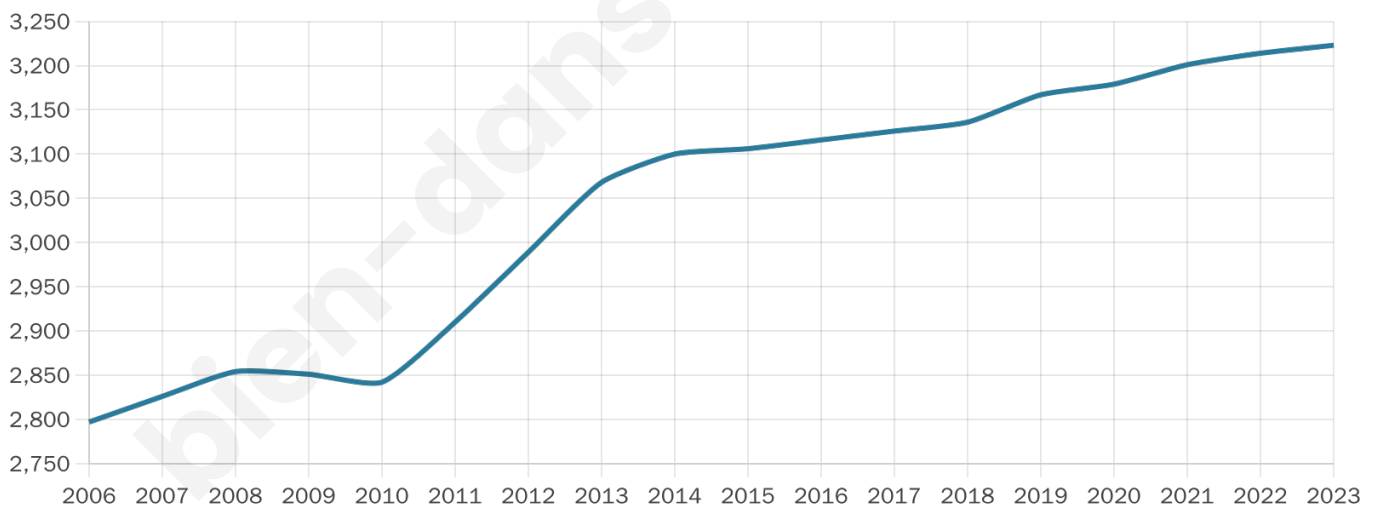

45 ans

Pop active

40.7%

Taux chômage

8.9%

Pop densité

293 h/km²

Revenu moyen

23 550 €/an

Evolution du nombre d'habitants

Sources : Institut national de la statistique et des études économiques (insee) selon Les dernières parutions officielles de 2024 portant sur les années 2020, 2021 et 2022.