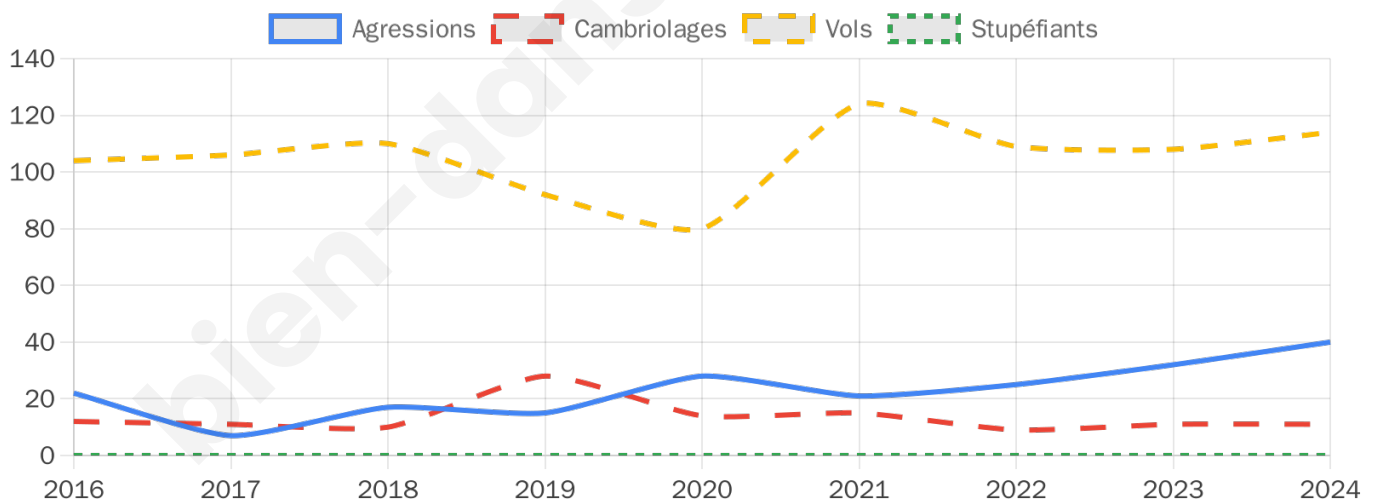

Second tour

	Emmanuel MACRON	57,45 %
	Marine LE PEN	42,55 %

2 125 inscrits

Participation : 79.34%

Votes blancs : 5.58%

Votes nuls : 0.89%

2 125 inscrits

Participation : 78.82%

Votes blancs : 1.67%

Votes nuls : 0.96%

Sécurité

Agressions physiques / sexuelles

40

Cambriolages

11

Vols / dégradations

114

Stupéfiants

0

Evolution du nombre d'infractions

Pour comparer

(en proportion du nombre d'habitants)

Sources : Bases statistiques communale, départementale et régionale de la délinquance enregistrée par la police et la gendarmerie nationales selon les dernières parutions officielles de 2025 portant sur l'année 2024 ([data.gouv](https://data.gouv.fr)).