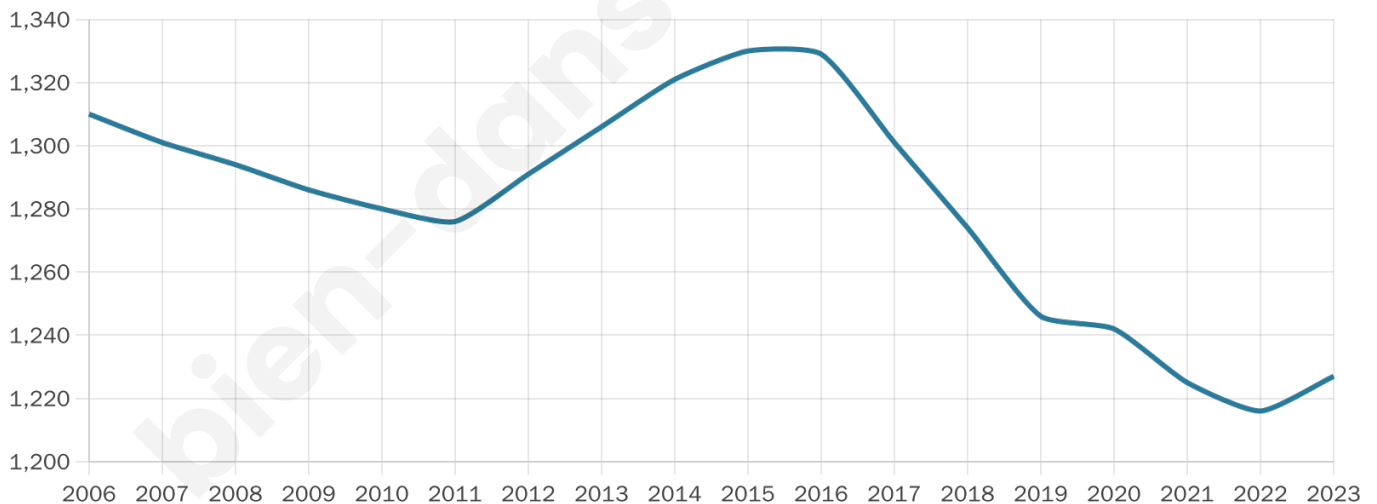

bien-dans-ma-ville

Statistiques sur la population

Nombre d'habitants

1 227

Age moyen

43 ans

Pop active

47.5%

Taux chômage

4.9%

Pop densité

25 h/km²

Revenu moyen

23 780 €/an

Evolution du nombre d'habitants

Sources : Institut national de la statistique et des études économiques (insee) selon Les dernières parutions officielles de 2024 portant sur les années 2020, 2021 et 2022.

Tranche d'âge

Activité professionnelle

Niveau de diplôme

Composition des ménages

Profils électoraux

Premier tour

	Marine LE PEN	30.13 %
	Emmanuel MACRON	29.61 %
	Jean-Luc MÉLENCHON	13.29 %
	Éric ZEMMOUR	6.84 %
	Jean LASSALLE	4.08 %
	Valérie PÉCRESSÉ	4.08 %
	Fabien ROUSSEL	3.68 %
	Yannick JADOT	2.63 %
	Anne HIDALGO	2.37 %
	Nicolas DUPONT-AIGNAN	1.97 %
	Philippe POUTOU	0.79 %
	Nathalie ARTHAUD	0.53 %