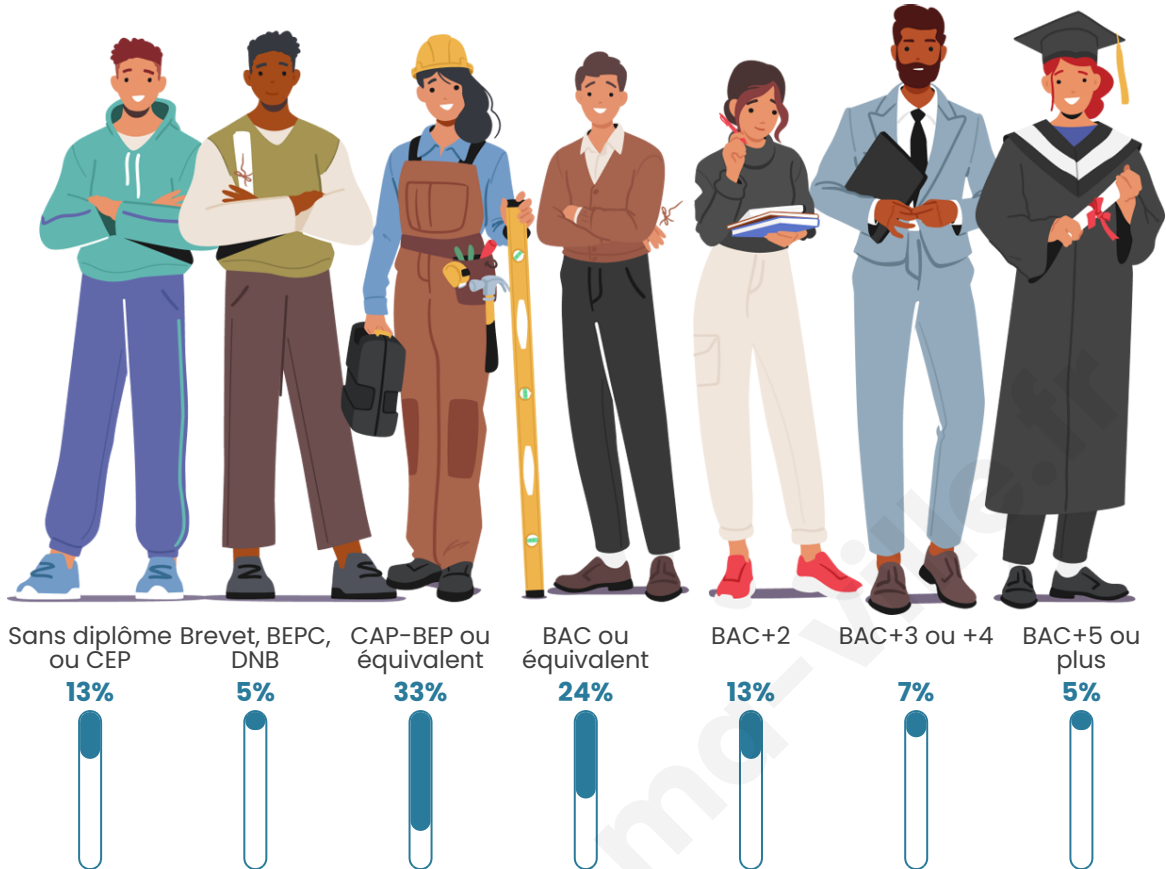

Tranche d'âge

Activité professionnelle

Niveau de diplôme

Composition des ménages

Profils électoraux

Premier tour

	Marine LE PEN	30.13 %
	Emmanuel MACRON	29.61 %
	Jean-Luc MÉLENCHON	13.29 %
	Éric ZEMMOUR	6.84 %
	Jean LASSALLE	4.08 %
	Valérie PÉCRESSÉ	4.08 %
	Fabien ROUSSEL	3.68 %
	Yannick JADOT	2.63 %
	Anne HIDALGO	2.37 %
	Nicolas DUPONT-AIGNAN	1.97 %
	Philippe POUTOU	0.79 %
	Nathalie ARTHAUD	0.53 %