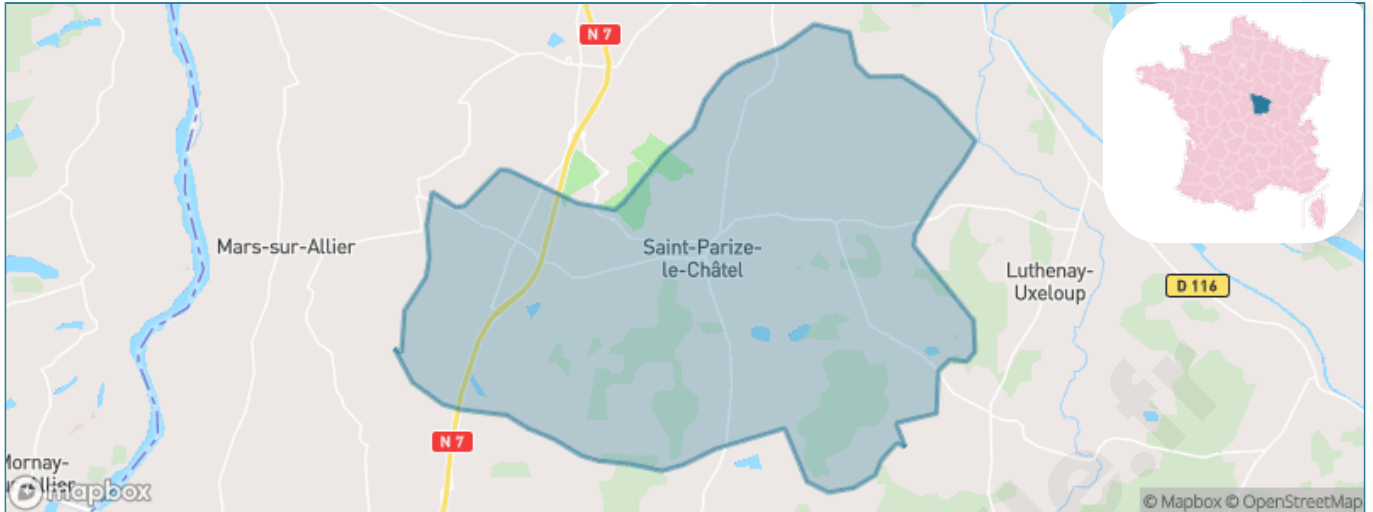

Situation géographique

i Informations clés

- **Région** : Bourgogne-Franche-Comté
- **Département** : Nièvre
- **Code postal** : 58490
- **Superficie** : 49 km²

RÉGION
BOURGOGNE
FRANCHE
COMTE

NIÈVRE
le département