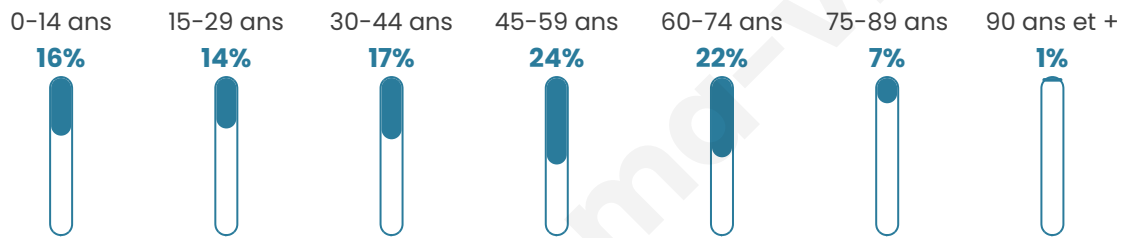

bien-dans-ma-ville

Statistiques sur la population

Nombre d'habitants

1 227

Age moyen

43 ans

Pop active

47.5%

Taux chômage

4.9%

Pop densité

25 h/km²

Revenu moyen

23 780 €/an

Evolution du nombre d'habitants

Sources : Institut national de la statistique et des études économiques (insee) selon Les dernières parutions officielles de 2024 portant sur les années 2020, 2021 et 2022.

Tranche d'âge

Activité professionnelle

Niveau de diplôme

Composition des ménages

Profils électoraux

Premier tour

	Marine LE PEN	30.13 %
	Emmanuel MACRON	29.61 %
	Jean-Luc MÉLENCHON	13.29 %
	Éric ZEMMOUR	6.84 %
	Jean LASSALLE	4.08 %
	Valérie PÉCRESSÉ	4.08 %
	Fabien ROUSSEL	3.68 %
	Yannick JADOT	2.63 %
	Anne HIDALGO	2.37 %
	Nicolas DUPONT-AIGNAN	1.97 %
	Philippe POUTOU	0.79 %
	Nathalie ARTHAUD	0.53 %

1 011 inscrits

Participation : 78.04%

Votes blancs : 2.53%

Votes nuls : 1.14%

Second tour

	Emmanuel MACRON	50,78 %
	Marine LE PEN	49,22 %

1 013 inscrits

Participation : 76.01%