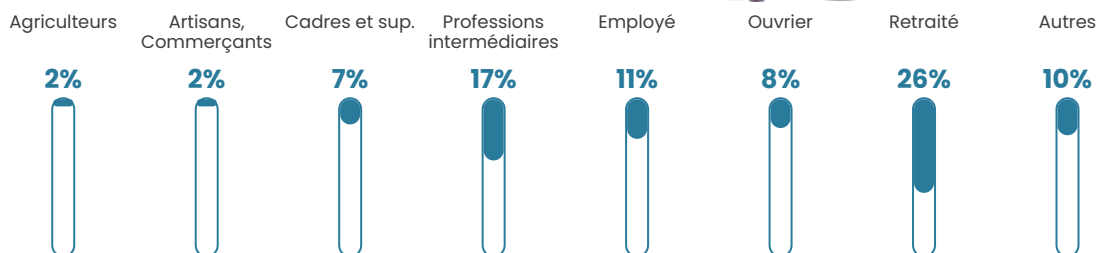

Taux chômage

4.9%

Pop densité

25 h/km²

Revenu moyen

23 780 €/an

Evolution du nombre d'habitants

Sources : Institut national de la statistique et des études économiques (insee) selon Les dernières parutions officielles de 2024 portant sur les années 2020, 2021 et 2022.

Tranche d'âge

Activité professionnelle

Niveau de diplôme

Composition des ménages

Profils électoraux

Premier tour

	Marine LE PEN	30.13 %
	Emmanuel MACRON	29.61 %
	Jean-Luc MÉLENCHON	13.29 %
	Éric ZEMMOUR	6.84 %
	Jean LASSALLE	4.08 %
	Valérie PÉCRESSÉ	4.08 %
	Fabien ROUSSEL	3.68 %
	Yannick JADOT	2.63 %
	Anne HIDALGO	2.37 %
	Nicolas DUPONT-AIGNAN	1.97 %
	Philippe POUTOU	0.79 %
	Nathalie ARTHAUD	0.53 %