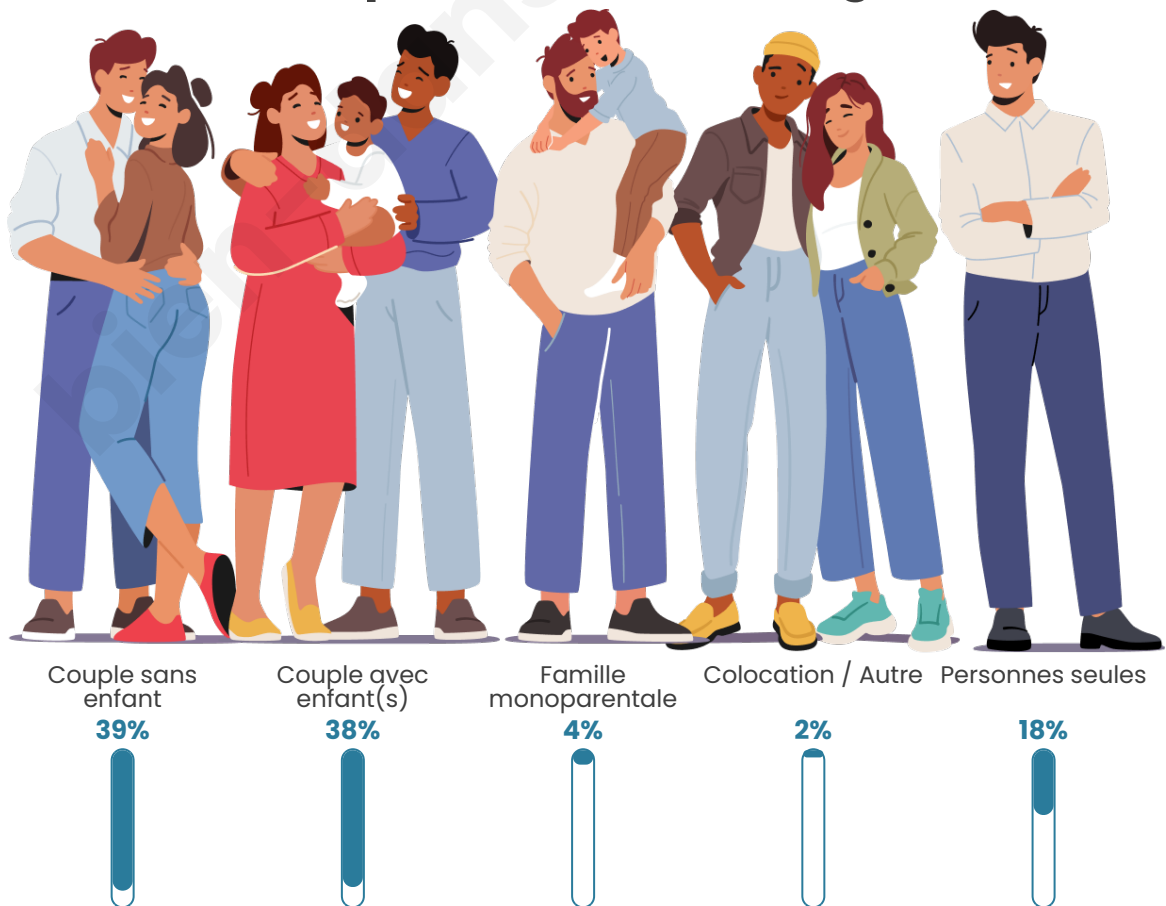

Tranche d'âge

Activité professionnelle

Niveau de diplôme

Composition des ménages

Profils électoraux

Premier tour

	Marine LE PEN	30.13 %
	Emmanuel MACRON	29.61 %
	Jean-Luc MÉLENCHON	13.29 %
	Éric ZEMMOUR	6.84 %
	Jean LASSALLE	4.08 %
	Valérie PÉCRESSÉ	4.08 %
	Fabien ROUSSEL	3.68 %
	Yannick JADOT	2.63 %
	Anne HIDALGO	2.37 %
	Nicolas DUPONT-AIGNAN	1.97 %
	Philippe POUTOU	0.79 %
	Nathalie ARTHAUD	0.53 %