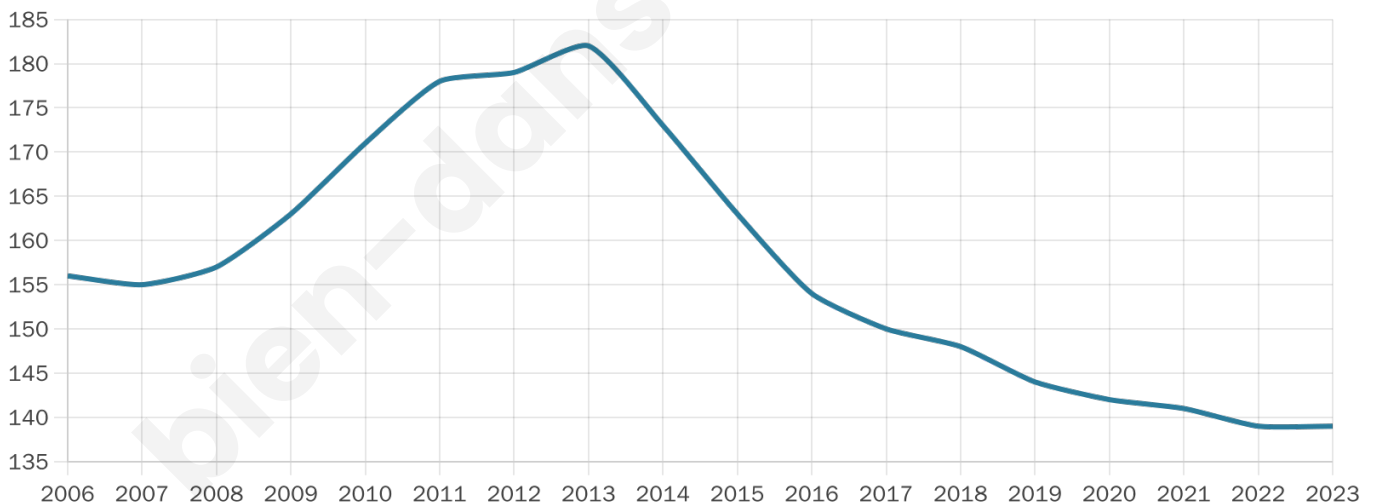

Statistiques sur la population

Nombre d'habitants

139

Age moyen

52 ans

Pop active

37.4%

Taux chômage

2.8%

Pop densité

9 h/km²

Revenu moyen

19 890 €/an

Evolution du nombre d'habitants

Sources : Institut national de la statistique et des études économiques (insee) selon Les dernières parutions officielles de 2024 portant sur les années 2020, 2021 et 2022.

Tranche d'âge

Activité professionnelle

Niveau de diplôme

Composition des ménages

Profils électoraux

Premier tour

	Marine LE PEN	41.49 %
	Emmanuel MACRON	29.79 %
	Jean-Luc MÉLENCHON	10.64 %
	Valérie PÉCRESSÉ	5.32 %
	Éric ZEMMOUR	4.26 %
	Jean LASSALLE	3.19 %
	Nathalie ARTHAUD	2.13 %
	Anne HIDALGO	1.06 %
	Yannick JADOT	1.06 %
	Philippe POUTOU	1.06 %
	Fabien ROUSSEL	0.00 %
	Nicolas DUPONT- AIGNAN	0.00 %