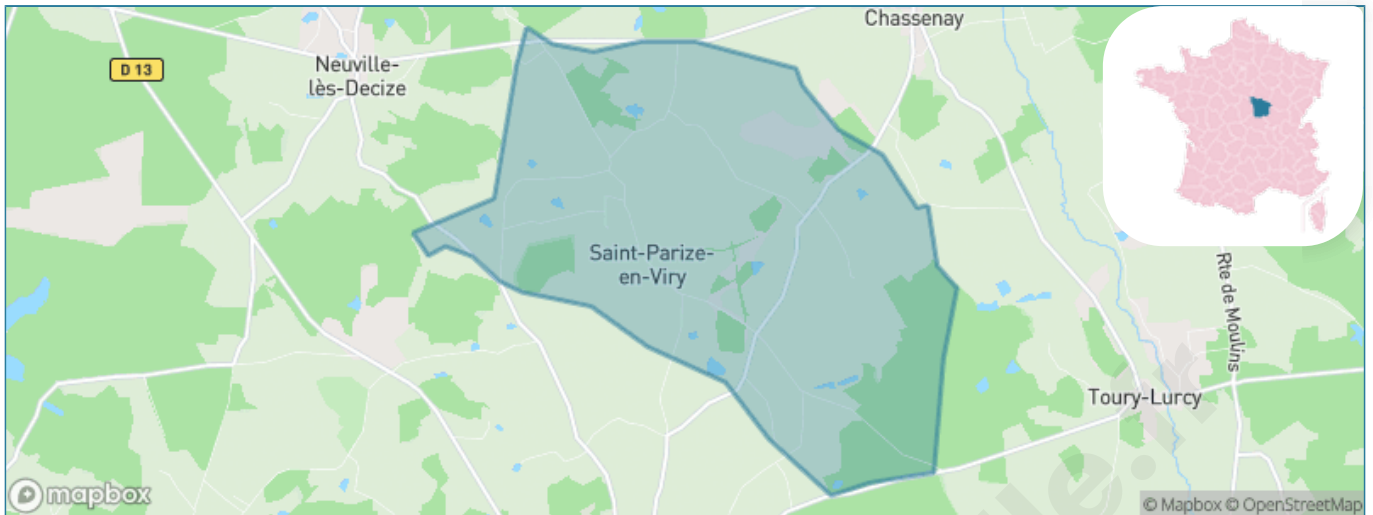

Version web

Ville de Saint-Parize-en-Viry

Présenté par

BIEN dans ma **VILLE** 

Sommaire

Situation géographique	3
Statistiques sur la population	4
Evolution du nombre d'habitants	4
Tranche d'âge	5
0-14 ans	5
15-29 ans	5
30-44 ans	5
45-59 ans	5
60-74 ans	5
75-89 ans	5
90 ans et +	5
Activité professionnelle	5
Agriculteurs	5
Artisans, Commerçants	5
Cadres et sup.	5
Professions intermédiaires	5
Employé	5
Ouvrier	5
Retraité	5
Autres	5
Niveau de diplôme	6
Sans diplôme ou CEP	6
Brevet, BEPC, DNB	6
CAP-BEP ou équivalent	6
BAC ou équivalent	6
BAC+2	6
BAC+3 ou +4	6
BAC+5 ou plus	6
Composition des ménages	6
Couple sans enfant	6
Couple avec enfant(s)	6
Famille monoparentale	6
Colocation / Autre	6
Personnes seules	6
Profils électoraux	7
Premier tour	7
Sécurité	9
Evolution du nombre d'infractions	9
Pour comparer	10
Services à la population	11
Commerce	11
Éducation	11
Villes autour de Saint-Parize-en-Viry	12

Situation géographique

i Informations clés

- **Région** : Bourgogne-Franche-Comté
- **Département** : Nièvre
- **Code postal** : 58300
- **Superficie** : 15 km²

RÉGION
BOURGOGNE
FRANCHE
COMTE

niÈVRE
le département