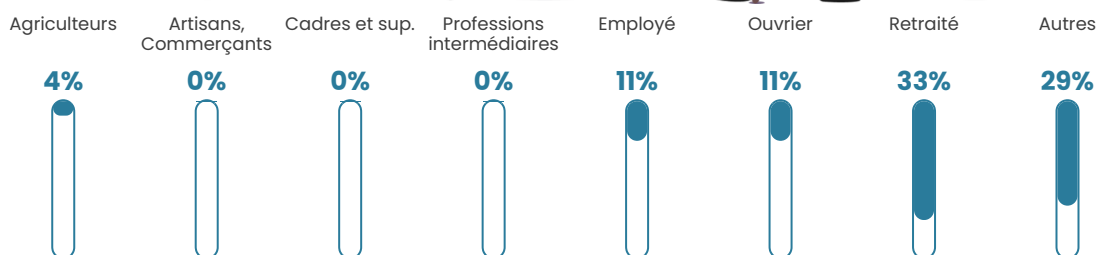

2.8%

Pop densité

9 h/km²

Revenu moyen

19 890 €/an

Evolution du nombre d'habitants

Sources : Institut national de la statistique et des études économiques (insee) selon Les dernières parutions officielles de 2024 portant sur les années 2020, 2021 et 2022.

Tranche d'âge

Activité professionnelle

Niveau de diplôme

Composition des ménages

Profils électoraux

Premier tour

	Marine LE PEN	41.49 %
	Emmanuel MACRON	29.79 %
	Jean-Luc MÉLENCHON	10.64 %
	Valérie PÉCRESSÉ	5.32 %
	Éric ZEMMOUR	4.26 %
	Jean LASSALLE	3.19 %
	Nathalie ARTHAUD	2.13 %
	Anne HIDALGO	1.06 %
	Yannick JADOT	1.06 %
	Philippe POUTOU	1.06 %
	Fabien ROUSSEL	0.00 %
	Nicolas DUPONT- AIGNAN	0.00 %