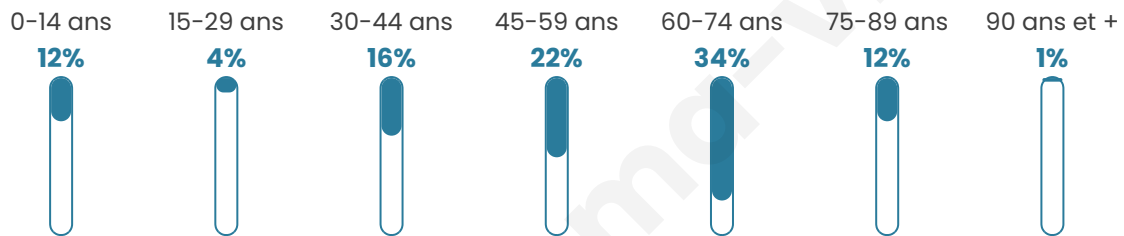

Statistiques sur la population

Nombre d'habitants

139

Age moyen

52 ans

Pop active

37.4%

Taux chômage

2.8%

Pop densité

9 h/km²

Revenu moyen

19 890 €/an

Evolution du nombre d'habitants

Sources : Institut national de la statistique et des études économiques (insee) selon Les dernières parutions officielles de 2024 portant sur les années 2020, 2021 et 2022.

Tranche d'âge

Activité professionnelle

Niveau de diplôme

Composition des ménages

Profils électoraux

Premier tour

	Marine LE PEN	41.49 %
	Emmanuel MACRON	29.79 %
	Jean-Luc MÉLENCHON	10.64 %
	Valérie PÉCRESSÉ	5.32 %
	Éric ZEMMOUR	4.26 %
	Jean LASSALLE	3.19 %
	Nathalie ARTHAUD	2.13 %
	Anne HIDALGO	1.06 %
	Yannick JADOT	1.06 %
	Philippe POUTOU	1.06 %
	Fabien ROUSSEL	0.00 %
	Nicolas DUPONT- AIGNAN	0.00 %

125 inscrits

Participation : 76.8%

Votes blancs : 2.08%

Votes nuls : 0.00%

Second tourEmmanuel
MACRON

48,24 %

Marine LE PEN

51,76 %