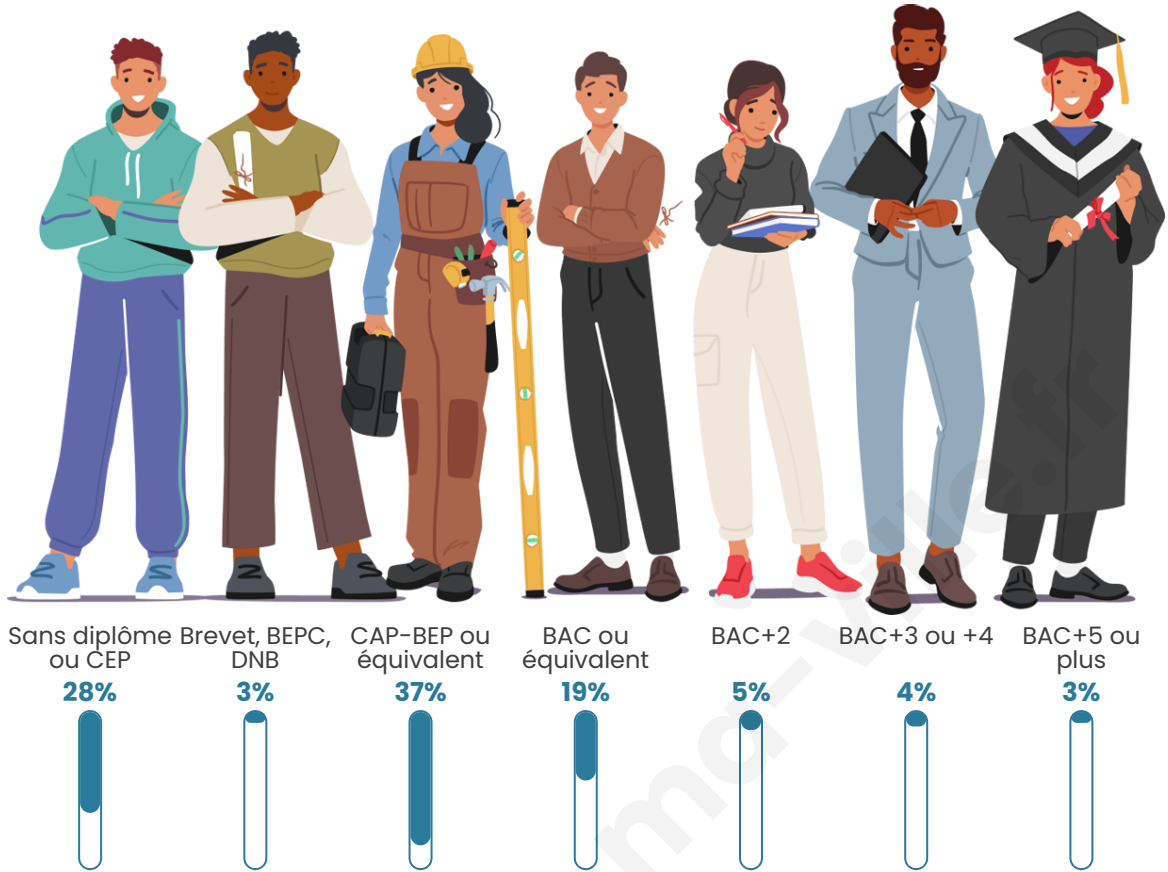

Statistiques sur la population

Nombre d'habitants

139

Age moyen

52 ans

Pop active

37.4%

Taux chômage

Tranche d'âge

Activité professionnelle

Niveau de diplôme

Composition des ménages

Profils électoraux

Premier tour

	Marine LE PEN	41.49 %
	Emmanuel MACRON	29.79 %
	Jean-Luc MÉLENCHON	10.64 %
	Valérie PÉCRESSÉ	5.32 %
	Éric ZEMMOUR	4.26 %
	Jean LASSALLE	3.19 %
	Nathalie ARTHAUD	2.13 %
	Anne HIDALGO	1.06 %
	Yannick JADOT	1.06 %
	Philippe POUTOU	1.06 %
	Fabien ROUSSEL	0.00 %
	Nicolas DUPONT- AIGNAN	0.00 %