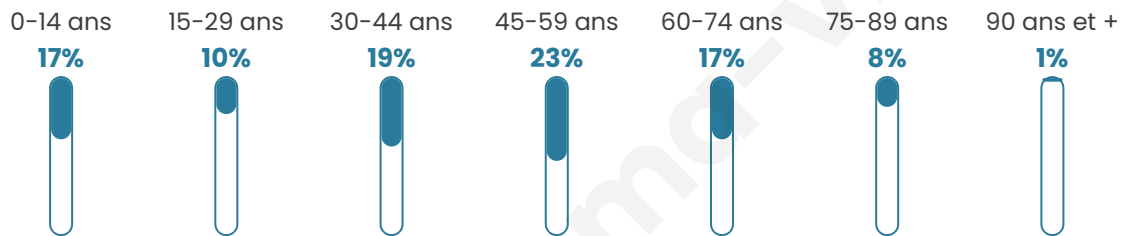

1 381

Age moyen

44 ans

Pop active

48.3%

Taux chômage

4.7%

Pop densité

21 h/km²

Revenu moyen

21 330 €/an

Evolution du nombre d'habitants

Sources : Institut national de la statistique et des études économiques (insee) selon Les dernières parutions officielles de 2024 portant sur les années 2020, 2021 et 2022.

Tranche d'âge

Activité professionnelle

Niveau de diplôme

Composition des ménages

Profils électoraux

Premier tour

	Marine LE PEN	24.86 %
	Emmanuel MACRON	21.19 %
	Jean-Luc MÉLENCHON	19.82 %
	Jean LASSALLE	8.25 %
	Éric ZEMMOUR	6.87 %
	Anne HIDALGO	4.35 %
	Nicolas DUPONT-AIGNAN	3.55 %
	Valérie PÉCRESSE	3.44 %
	Yannick JADOT	2.52 %
	Fabien ROUSSEL	2.29 %
	Philippe POUTOU	1.49 %
	Nathalie ARTHAUD	1.37 %

1 048 inscrits

Participation : 85.31%

Votes blancs : 1.23%

Votes nuls : 1.12%

Second tour

	Emmanuel MACRON	52,36 %
	Marine LE PEN	47,64 %

1 047 inscrits

Participation : 80.99%