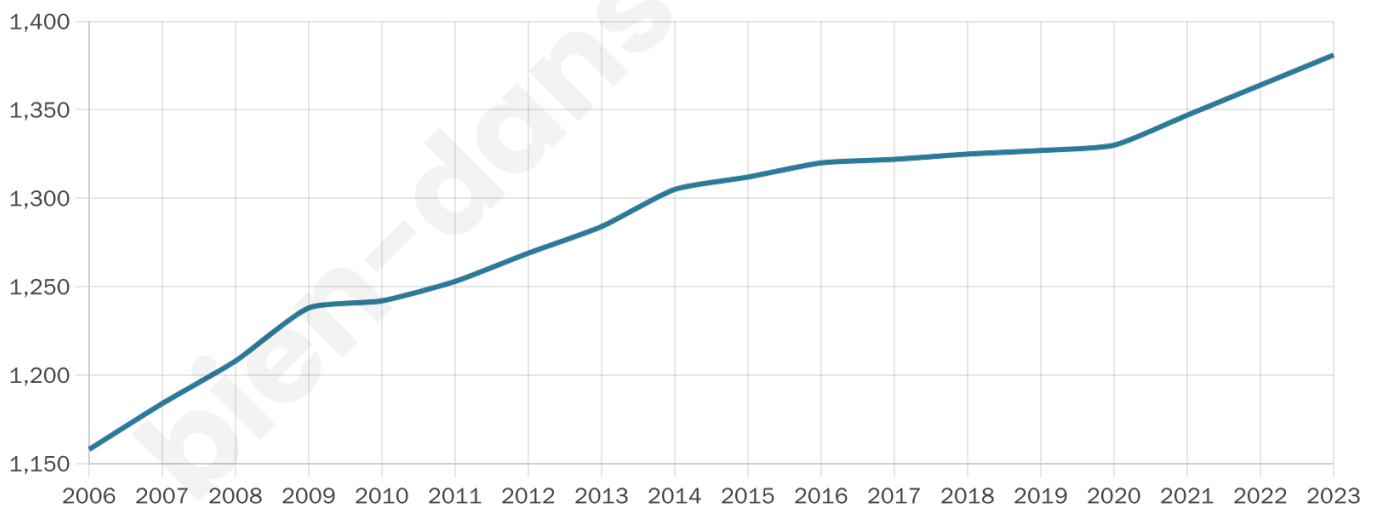

1 381

Age moyen

44 ans

Pop active

48.3%

Taux chômage

4.7%

Pop densité

21 h/km²

Revenu moyen

21 330 €/an

Evolution du nombre d'habitants

Sources : Institut national de la statistique et des études économiques (insee) selon Les dernières parutions officielles de 2024 portant sur les années 2020, 2021 et 2022.