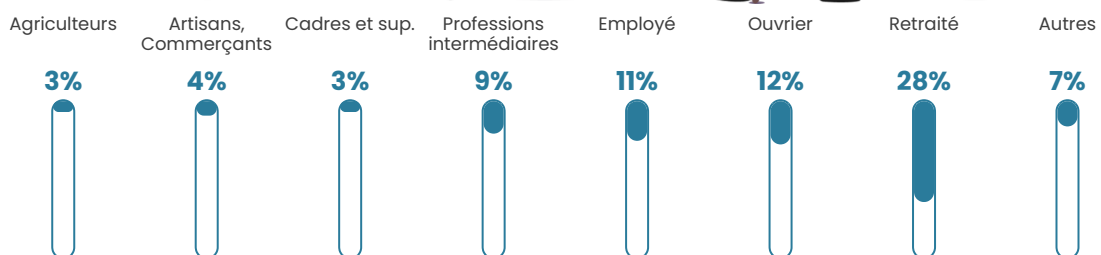

21 h/km²

Revenu moyen

21 330 €/an

Evolution du nombre d'habitants

Sources : Institut national de la statistique et des études économiques (insee) selon Les dernières parutions officielles de 2024 portant sur les années 2020, 2021 et 2022.

Tranche d'âge

Activité professionnelle

Niveau de diplôme

Composition des ménages

Profils électoraux

Premier tour

	Marine LE PEN	24.86 %
	Emmanuel MACRON	21.19 %
	Jean-Luc MÉLENCHON	19.82 %
	Jean LASSALLE	8.25 %
	Éric ZEMMOUR	6.87 %
	Anne HIDALGO	4.35 %
	Nicolas DUPONT-AIGNAN	3.55 %
	Valérie PÉCRESSE	3.44 %
	Yannick JADOT	2.52 %
	Fabien ROUSSEL	2.29 %
	Philippe POUTOU	1.49 %
	Nathalie ARTHAUD	1.37 %