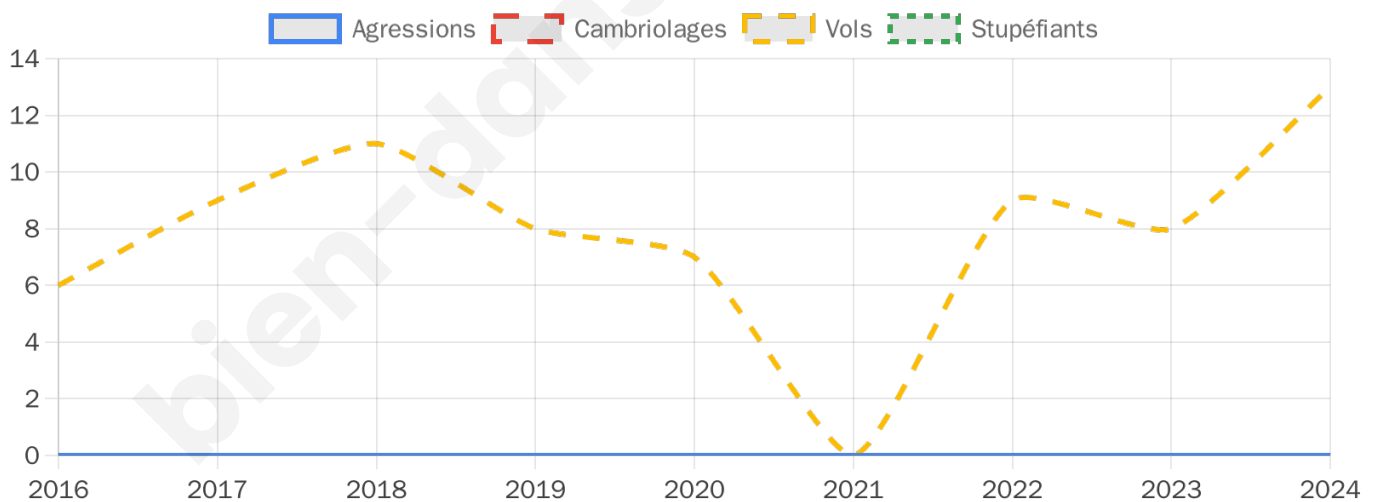

1 048 inscrits

Participation : 85.31%

Votes blancs : 1.23%

Votes nuls : 1.12%

Second tour

	Emmanuel MACRON	52,36 %
	Marine LE PEN	47,64 %

1 047 inscrits

Participation : 80.99%

Votes blancs : 8.25%

Votes nuls : 4.13%

Sécurité

Agressions physiques / sexuelles

0

Cambriolages

0

Vols / dégradations

13

Stupéfiants

0

Evolution du nombre d'infractions

Pour comparer

(en proportion du nombre d'habitants)

Sources : Bases statistiques communale, départementale et régionale de la délinquance enregistrée par la police et la gendarmerie nationales selon les dernières parutions officielles de 2025 portant sur l'année 2024 ([data.gouv](https://data.gouv.fr)).