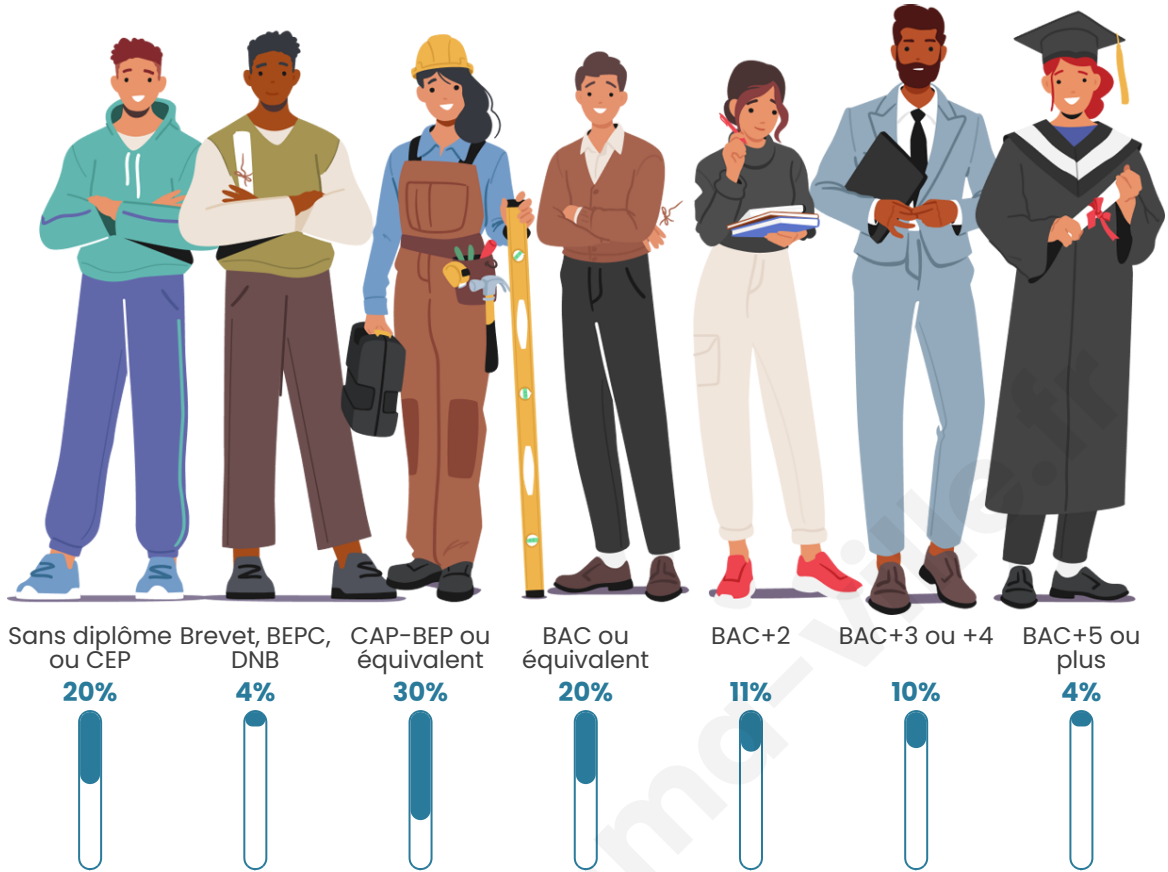

Tranche d'âge

Activité professionnelle

Niveau de diplôme

Composition des ménages

Profils électoraux

Premier tour

	Marine LE PEN	24.86 %
	Emmanuel MACRON	21.19 %
	Jean-Luc MÉLENCHON	19.82 %
	Jean LASSALLE	8.25 %
	Éric ZEMMOUR	6.87 %
	Anne HIDALGO	4.35 %
	Nicolas DUPONT-AIGNAN	3.55 %
	Valérie PÉCRESSE	3.44 %
	Yannick JADOT	2.52 %
	Fabien ROUSSEL	2.29 %
	Philippe POUTOU	1.49 %
	Nathalie ARTHAUD	1.37 %