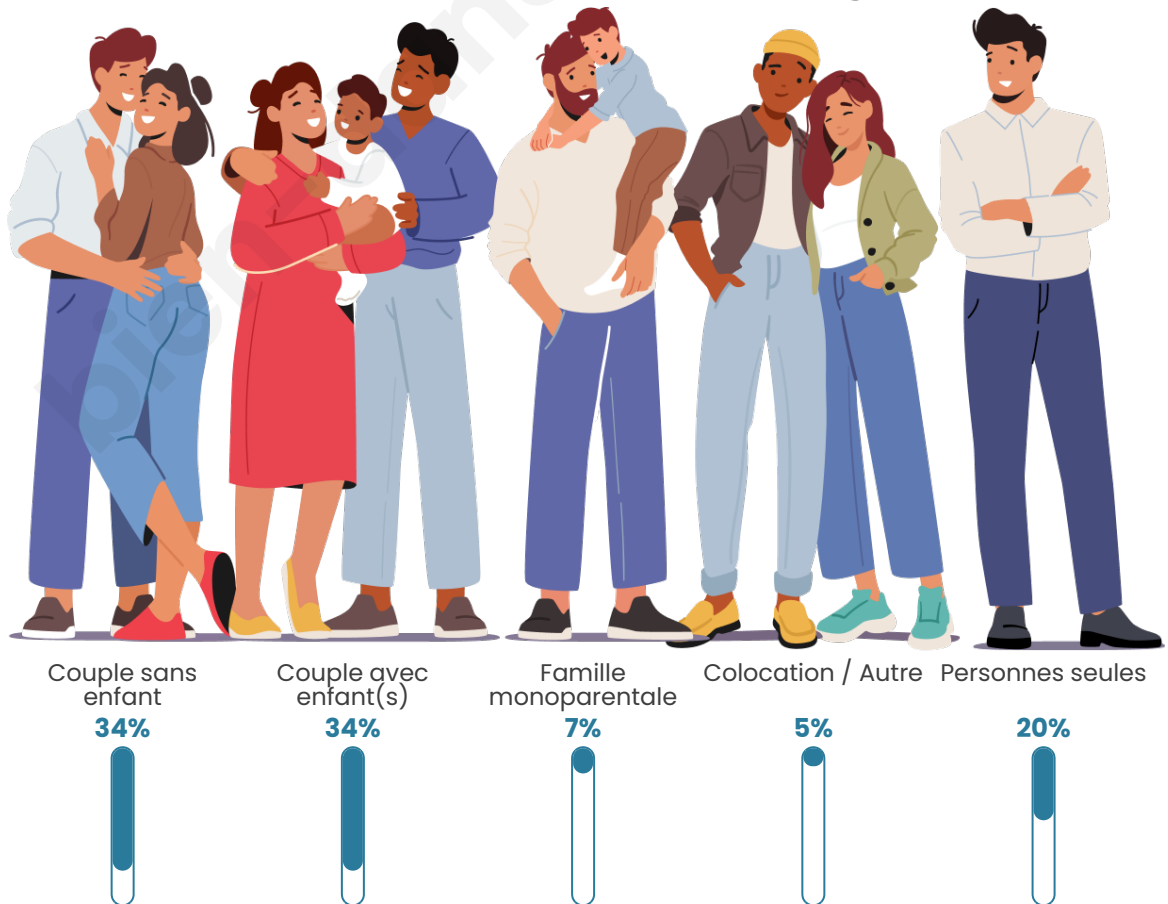

Tranche d'âge

Activité professionnelle

Niveau de diplôme

Composition des ménages

Profils électoraux

Premier tour

	Marine LE PEN	24.86 %
	Emmanuel MACRON	21.19 %
	Jean-Luc MÉLENCHON	19.82 %
	Jean LASSALLE	8.25 %
	Éric ZEMMOUR	6.87 %
	Anne HIDALGO	4.35 %
	Nicolas DUPONT-AIGNAN	3.55 %
	Valérie PÉCRESSE	3.44 %
	Yannick JADOT	2.52 %
	Fabien ROUSSEL	2.29 %
	Philippe POUTOU	1.49 %
	Nathalie ARTHAUD	1.37 %