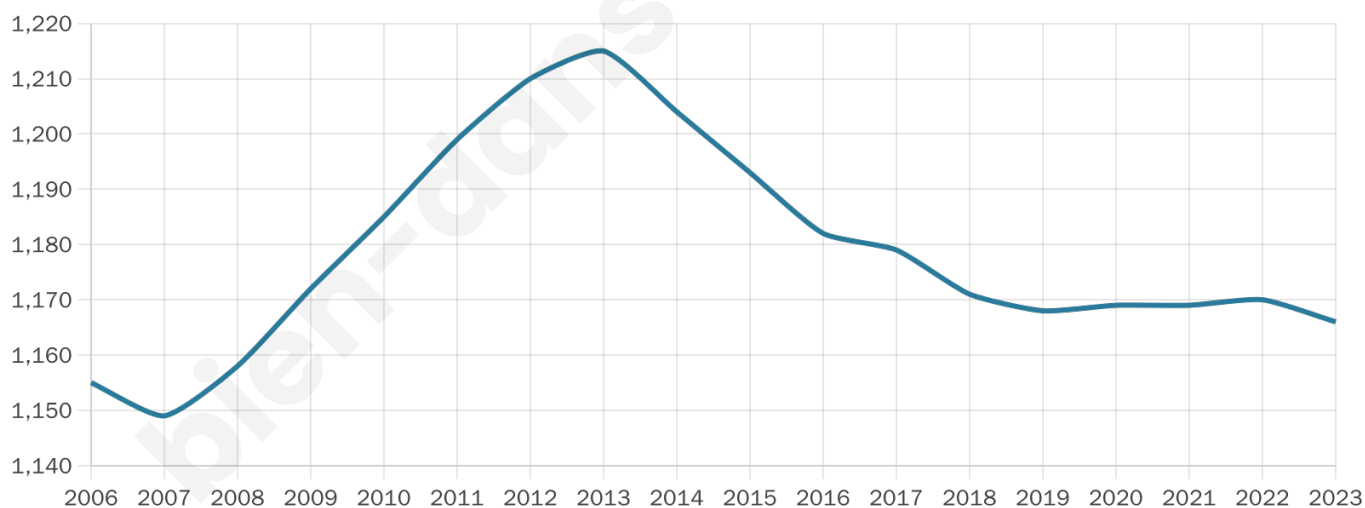

# Statistiques sur la population

Nombre d'habitants

**1 166**

Age moyen

**53 ans**

Pop active

**35.7%**

Taux chômage

**6.9%**

Pop densité

**51 h/km<sup>2</sup>**

Revenu moyen

**19 910 €/an**

## Evolution du nombre d'habitants

Sources : Institut national de la statistique et des études économiques (insee) selon Les dernières parutions officielles de 2024 portant sur les années 2020, 2021 et 2022.