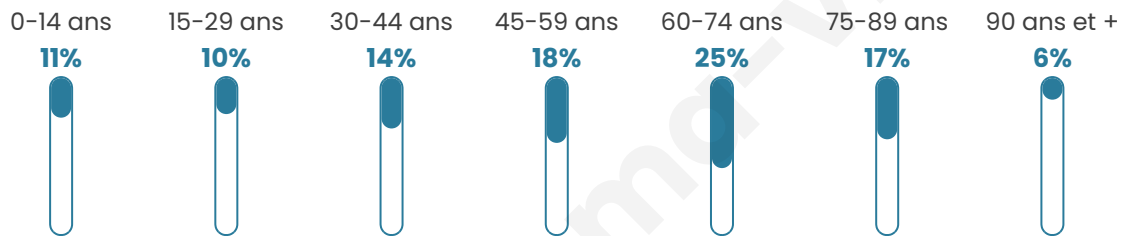

# Statistiques sur la population

Nombre d'habitants

**1 166**

Age moyen

**53 ans**

Pop active

**35.7%**

Taux chômage

**6.9%**

Pop densité

**51 h/km<sup>2</sup>**

Revenu moyen

**19 910 €/an**

## Evolution du nombre d'habitants

Sources : Institut national de la statistique et des études économiques (insee) selon Les dernières parutions officielles de 2024 portant sur les années 2020, 2021 et 2022.

## Tranche d'âge