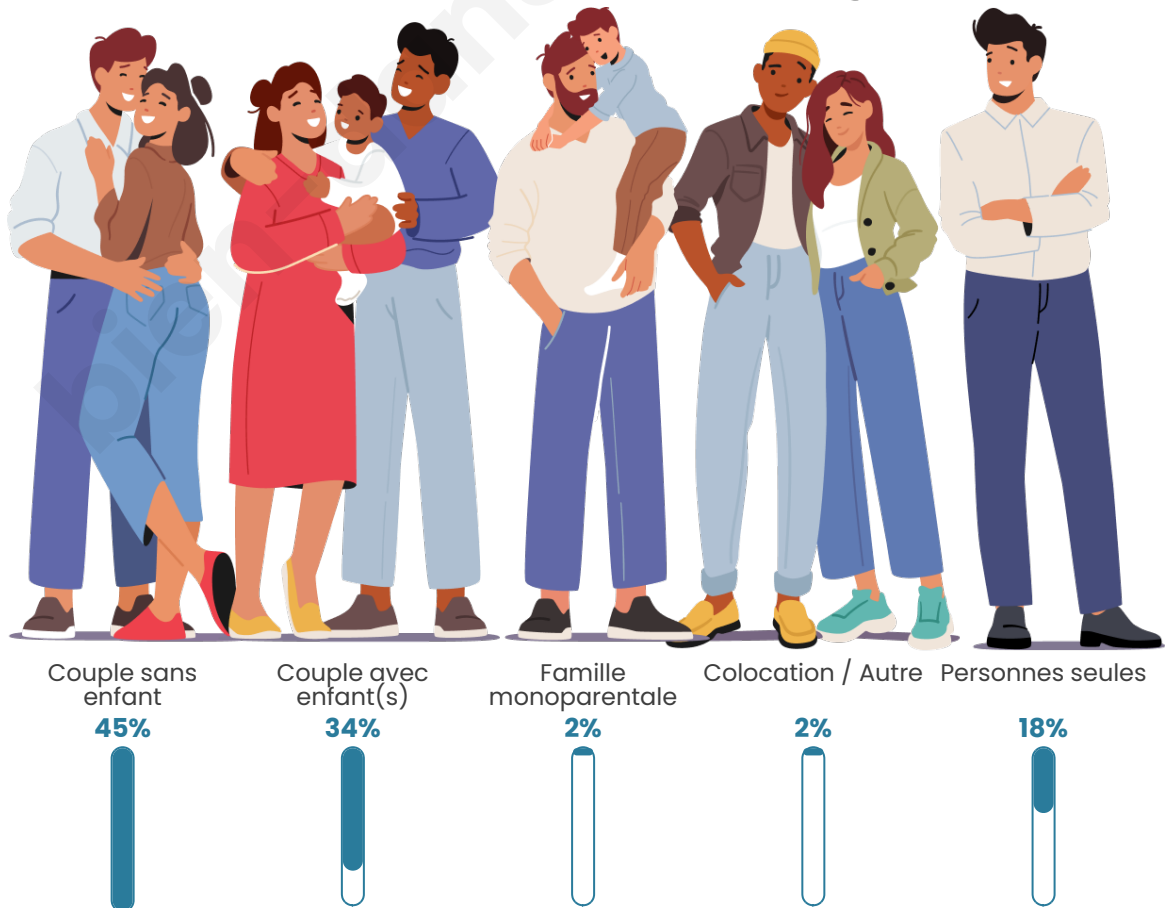

Tranche d'âge

Activité professionnelle

Niveau de diplôme

Composition des ménages

Profils électoraux

Premier tour

	Emmanuel MACRON	36.25 %
	Marine LE PEN	21.04 %
	Jean-Luc MÉLENCHON	11.88 %
	Jean LASSALLE	9.38 %
	Éric ZEMMOUR	5.21 %
	Valérie PÉCRESSÉ	5.21 %
	Yannick JADOT	3.33 %
	Anne HIDALGO	2.50 %
	Nicolas DUPONT- AIGNAN	2.29 %
	Fabien ROUSSEL	1.67 %
	Philippe POUTOU	0.83 %
	Nathalie ARTHAUD	0.42 %