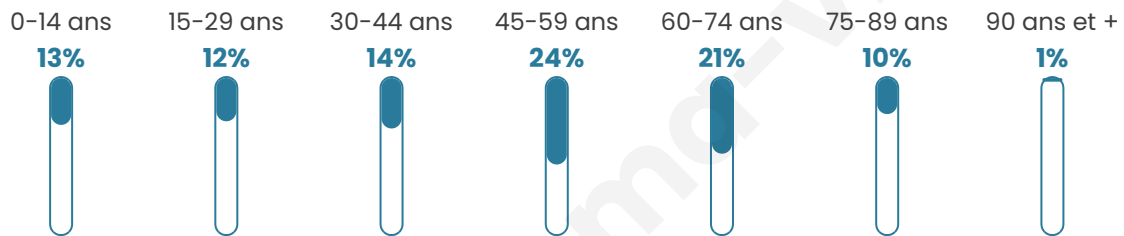

749

Age moyen

47 ans

Pop active

43.3%

Taux chômage

8.6%

Pop densité

83 h/km²

Revenu moyen

24 290 €/an

Evolution du nombre d'habitants

Sources : Institut national de la statistique et des études économiques (insee) selon Les dernières parutions officielles de 2024 portant sur les années 2020, 2021 et 2022.

Tranche d'âge

Activité professionnelle

Niveau de diplôme

Composition des ménages

Profils électoraux

Premier tour

	Emmanuel MACRON	36.25 %
	Marine LE PEN	21.04 %
	Jean-Luc MÉLENCHON	11.88 %
	Jean LASSALLE	9.38 %
	Éric ZEMMOUR	5.21 %
	Valérie PÉCRESSÉ	5.21 %
	Yannick JADOT	3.33 %
	Anne HIDALGO	2.50 %
	Nicolas DUPONT- AIGNAN	2.29 %
	Fabien ROUSSEL	1.67 %
	Philippe POUTOU	0.83 %
	Nathalie ARTHAUD	0.42 %