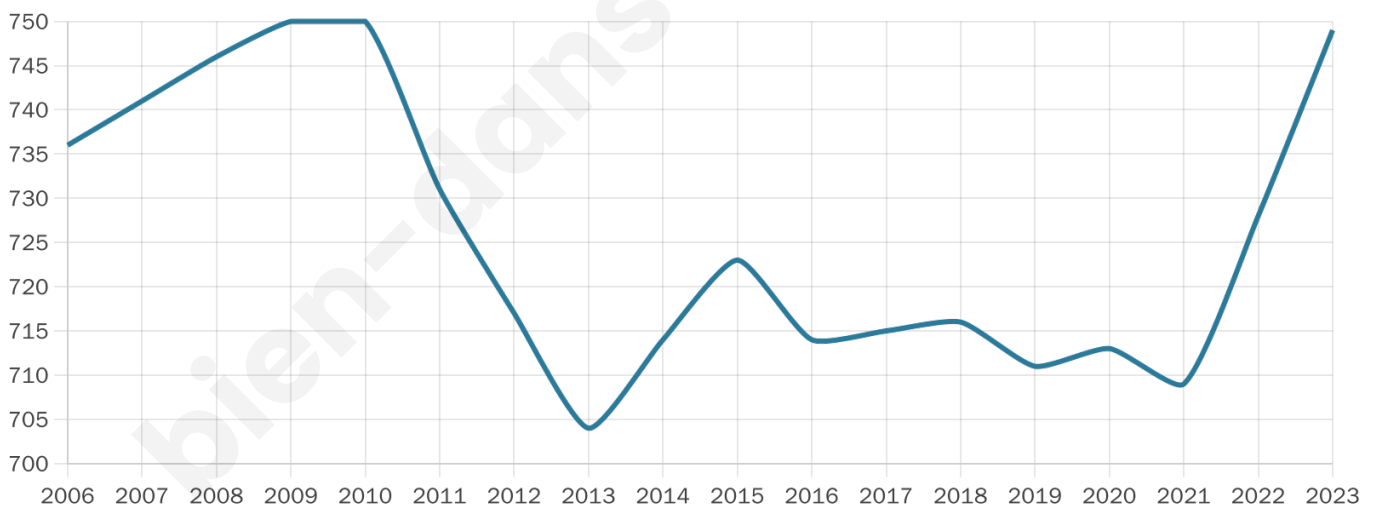

749

Age moyen

47 ans

Pop active

43.3%

Taux chômage

8.6%

Pop densité

83 h/km²

Revenu moyen

24 290 €/an

Evolution du nombre d'habitants

Sources : Institut national de la statistique et des études économiques (insee) selon Les dernières parutions officielles de 2024 portant sur les années 2020, 2021 et 2022.