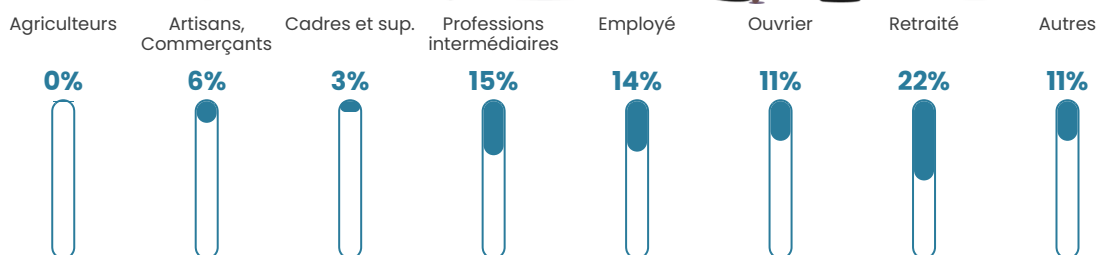

83 h/km²

Revenu moyen

24 290 €/an

Evolution du nombre d'habitants

Sources : Institut national de la statistique et des études économiques (insee) selon Les dernières parutions officielles de 2024 portant sur les années 2020, 2021 et 2022.

Tranche d'âge

Activité professionnelle

Niveau de diplôme

Composition des ménages

Profils électoraux

Premier tour

	Emmanuel MACRON	36.25 %
	Marine LE PEN	21.04 %
	Jean-Luc MÉLENCHON	11.88 %
	Jean LASSALLE	9.38 %
	Éric ZEMMOUR	5.21 %
	Valérie PÉCRESSÉ	5.21 %
	Yannick JADOT	3.33 %
	Anne HIDALGO	2.50 %
	Nicolas DUPONT- AIGNAN	2.29 %
	Fabien ROUSSEL	1.67 %
	Philippe POUTOU	0.83 %
	Nathalie ARTHAUD	0.42 %