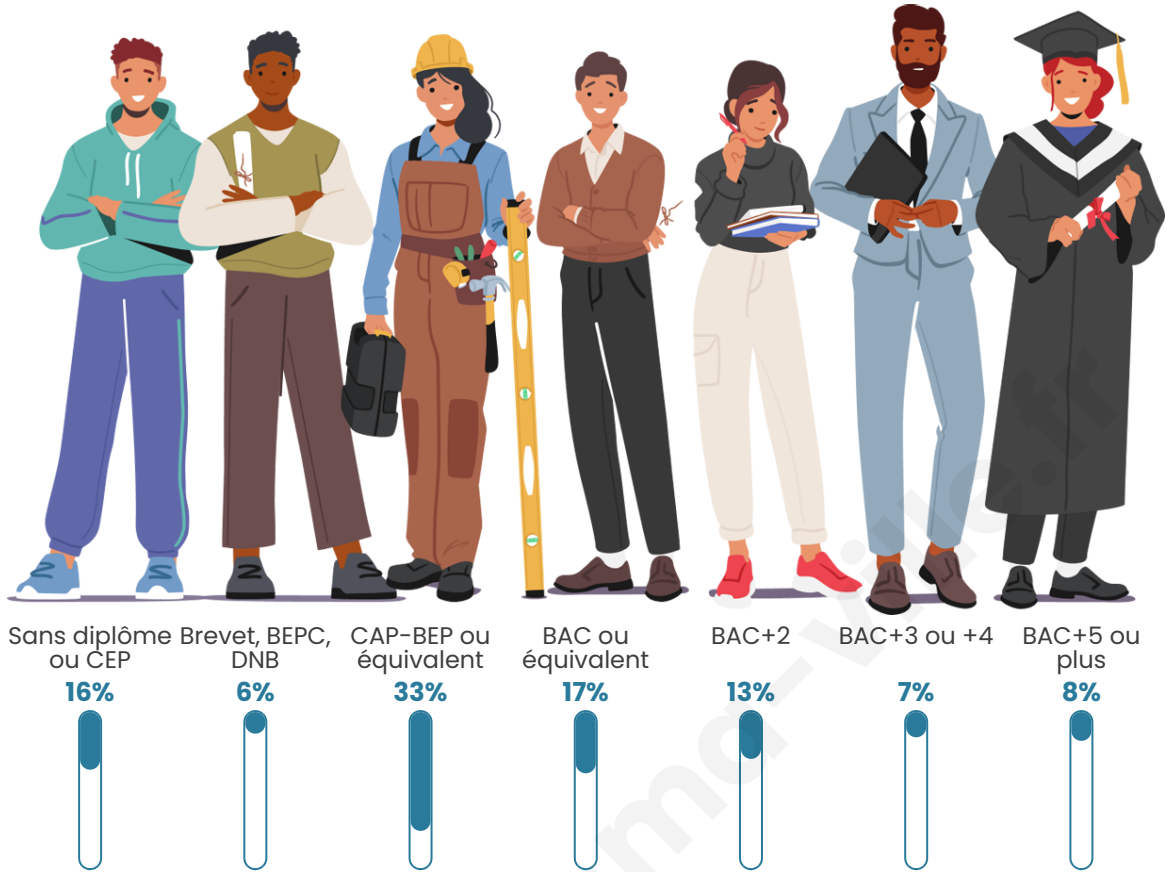

Tranche d'âge

Activité professionnelle

Niveau de diplôme

Composition des ménages

Profils électoraux

Premier tour

	Emmanuel MACRON	36.25 %
	Marine LE PEN	21.04 %
	Jean-Luc MÉLENCHON	11.88 %
	Jean LASSALLE	9.38 %
	Éric ZEMMOUR	5.21 %
	Valérie PÉCRESSÉ	5.21 %
	Yannick JADOT	3.33 %
	Anne HIDALGO	2.50 %
	Nicolas DUPONT- AIGNAN	2.29 %
	Fabien ROUSSEL	1.67 %
	Philippe POUTOU	0.83 %
	Nathalie ARTHAUD	0.42 %