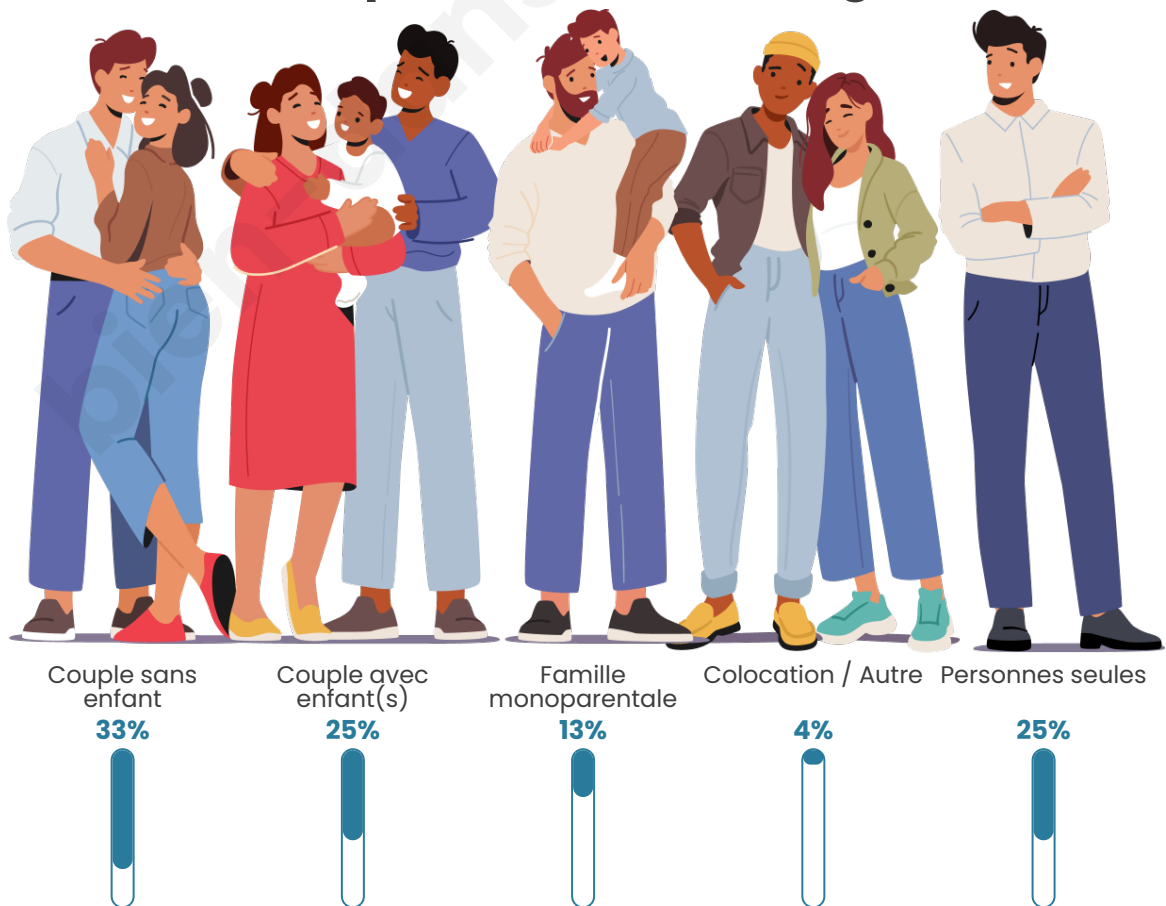

Tranche d'âge

Activité professionnelle

Niveau de diplôme

Composition des ménages

Profils électoraux

Premier tour

	Marine LE PEN	25.22 %
	Emmanuel MACRON	24.35 %
	Jean-Luc MÉLENCHON	22.61 %
	Jean LASSALLE	13.04 %
	Valérie PÉCRESSE	6.09 %
	Yannick JADOT	4.35 %
	Fabien ROUSSEL	1.74 %
	Anne HIDALGO	1.74 %
	Philippe POUTOU	0.87 %
	Nathalie ARTHAUD	0.00 %
	Éric ZEMMOUR	0.00 %
	Nicolas DUPONT-AIGNAN	0.00 %