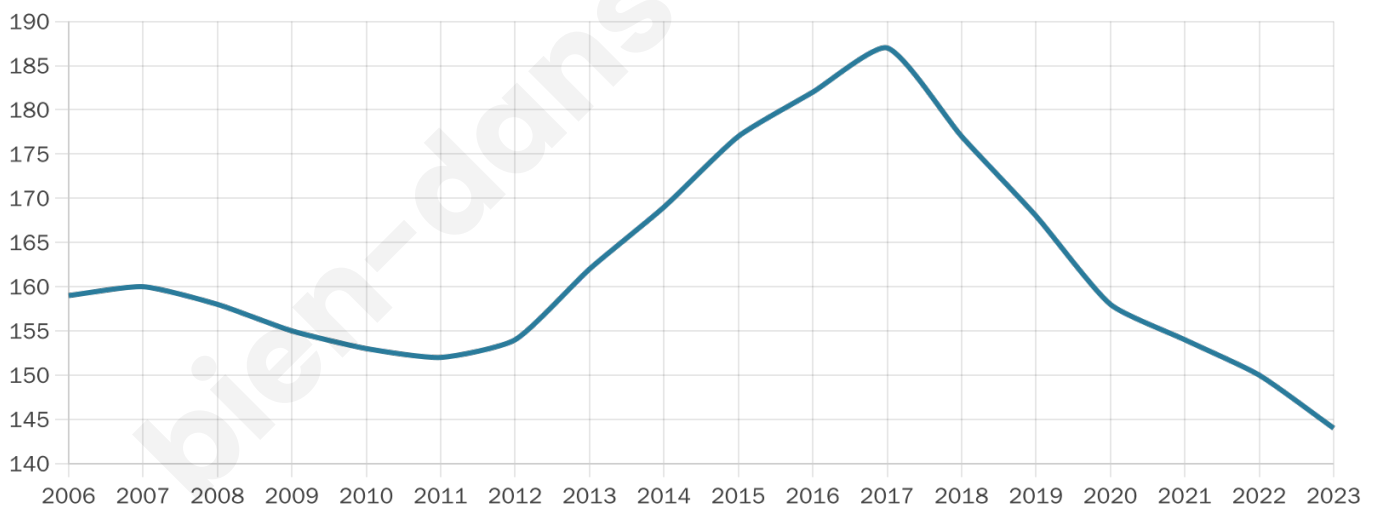

144

Age moyen

43 ans

Pop active

50.7%

Taux chômage

9.5%

Pop densité

24 h/km²

Revenu moyen

22 470 €/an

Evolution du nombre d'habitants

Sources : Institut national de la statistique et des études économiques (insee) selon Les dernières parutions officielles de 2024 portant sur les années 2020, 2021 et 2022.