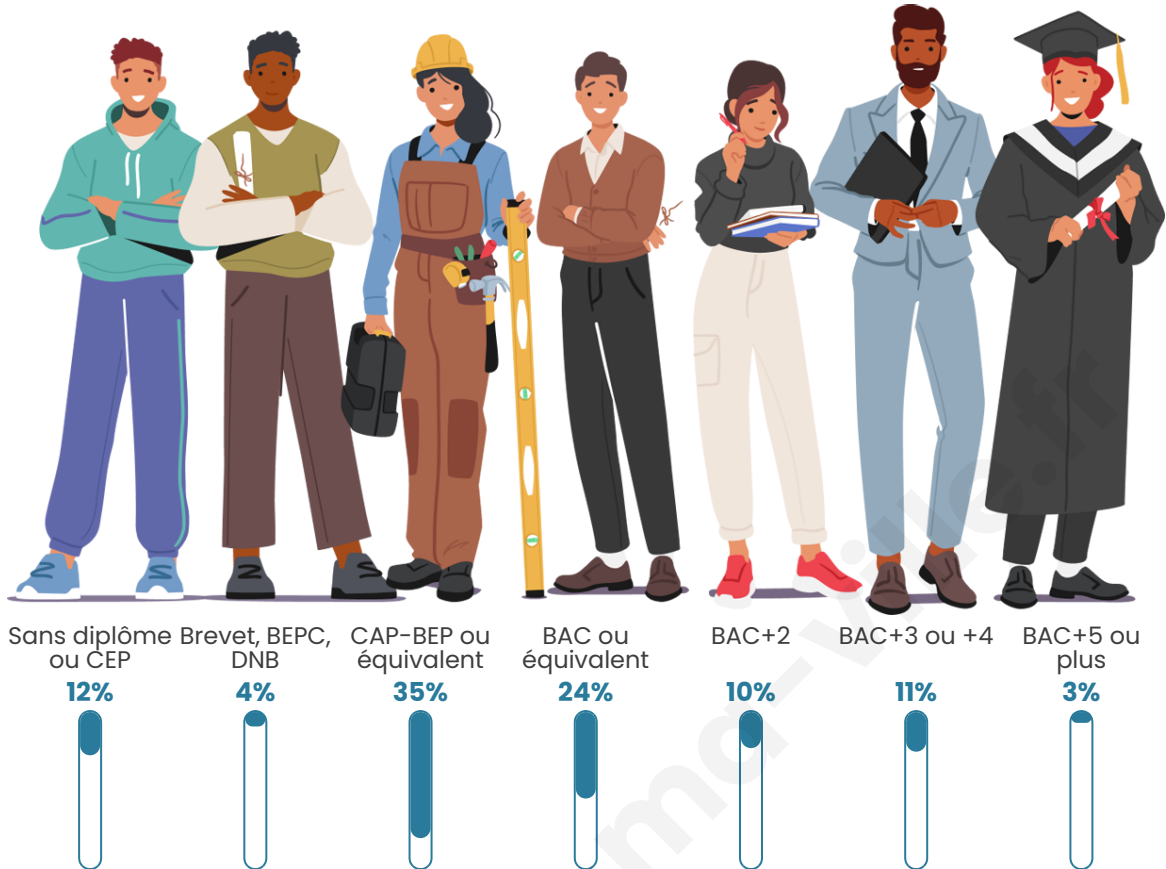

144

Age moyen

43 ans

Pop active

50.7%

Taux chômage

9.5%

Pop densité

Tranche d'âge

Activité professionnelle

Niveau de diplôme

Composition des ménages

Profils électoraux

Premier tour

	Marine LE PEN	25.22 %
	Emmanuel MACRON	24.35 %
	Jean-Luc MÉLENCHON	22.61 %
	Jean LASSALLE	13.04 %
	Valérie PÉCRESSE	6.09 %
	Yannick JADOT	4.35 %
	Fabien ROUSSEL	1.74 %
	Anne HIDALGO	1.74 %
	Philippe POUTOU	0.87 %
	Nathalie ARTHAUD	0.00 %
	Éric ZEMMOUR	0.00 %
	Nicolas DUPONT-AIGNAN	0.00 %