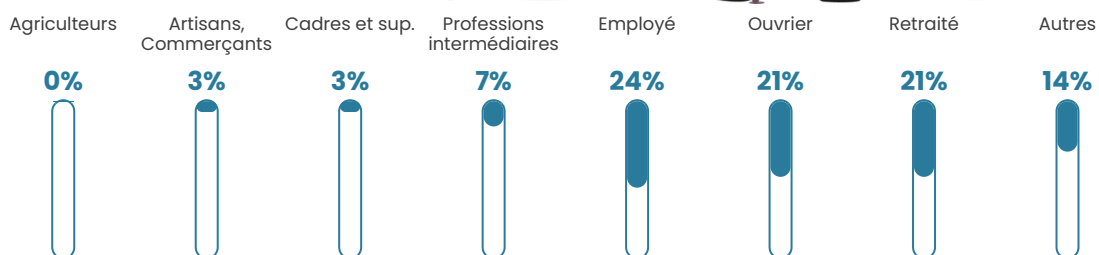

24 h/km²

Revenu moyen

22 470 €/an

Evolution du nombre d'habitants

Sources : Institut national de la statistique et des études économiques (insee) selon Les dernières parutions officielles de 2024 portant sur les années 2020, 2021 et 2022.

Tranche d'âge

Activité professionnelle

Niveau de diplôme

Composition des ménages

Profils électoraux

Premier tour

	Marine LE PEN	25.22 %
	Emmanuel MACRON	24.35 %
	Jean-Luc MÉLENCHON	22.61 %
	Jean LASSALLE	13.04 %
	Valérie PÉCRESSE	6.09 %
	Yannick JADOT	4.35 %
	Fabien ROUSSEL	1.74 %
	Anne HIDALGO	1.74 %
	Philippe POUTOU	0.87 %
	Nathalie ARTHAUD	0.00 %
	Éric ZEMMOUR	0.00 %
	Nicolas DUPONT-AIGNAN	0.00 %