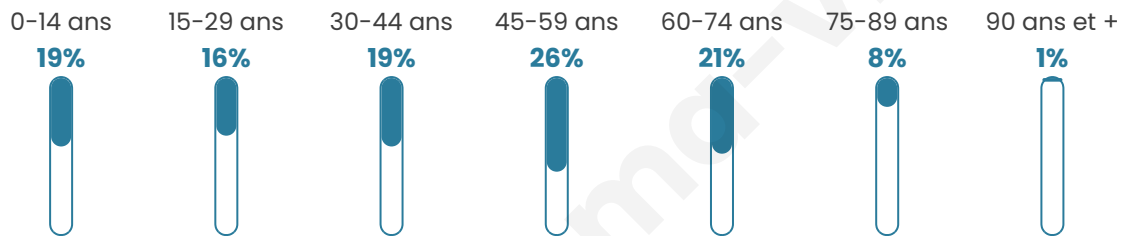

144

Age moyen

43 ans

Pop active

50.7%

Taux chômage

9.5%

Pop densité

24 h/km²

Revenu moyen

22 470 €/an

Evolution du nombre d'habitants

Sources : Institut national de la statistique et des études économiques (insee) selon Les dernières parutions officielles de 2024 portant sur les années 2020, 2021 et 2022.

Tranche d'âge

Activité professionnelle

Niveau de diplôme

Composition des ménages

Profils électoraux

Premier tour

	Marine LE PEN	25.22 %
	Emmanuel MACRON	24.35 %
	Jean-Luc MÉLENCHON	22.61 %
	Jean LASSALLE	13.04 %
	Valérie PÉCRESSE	6.09 %
	Yannick JADOT	4.35 %
	Fabien ROUSSEL	1.74 %
	Anne HIDALGO	1.74 %
	Philippe POUTOU	0.87 %
	Nathalie ARTHAUD	0.00 %
	Éric ZEMMOUR	0.00 %
	Nicolas DUPONT-AIGNAN	0.00 %

130 inscrits

Participation : 90.77%

Votes blancs : 0.85%

Votes nuls : 1.69%

Second tour

	Emmanuel MACRON	50 %
	Marine LE PEN	50 %

130 inscrits

Participation : 87.69%