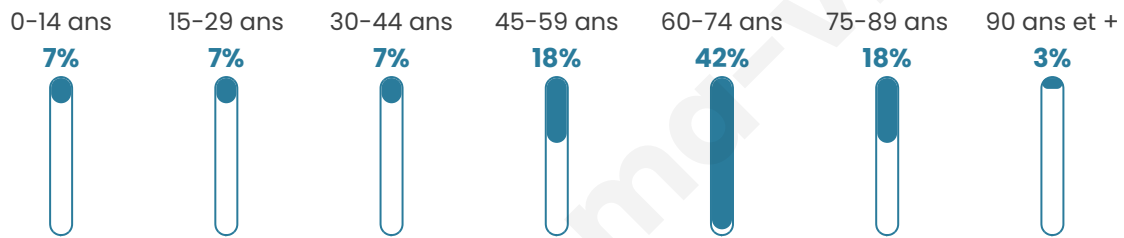

3 840

Age moyen

58 ans

Pop active

29.5%

Taux chômage

9.3%

Pop densité

256 h/km²

Revenu moyen

27 250 €/an

Evolution du nombre d'habitants

Sources : Institut national de la statistique et des études économiques (insee) selon Les dernières parutions officielles de 2024 portant sur les années 2020, 2021 et 2022.

Tranche d'âge

Activité professionnelle

Niveau de diplôme

Composition des ménages

Profils électoraux

Premier tour

	Emmanuel MACRON	37.14 %
	Marine LE PEN	21.73 %
	Éric ZEMMOUR	9.99 %
	Jean-Luc MÉLENCHON	9.62 %
	Valérie PÉCRESE	8.26 %
	Yannick JADOT	3.87 %
	Jean LASSALLE	3.06 %
	Nicolas DUPONT- AIGNAN	2.27 %
	Fabien ROUSSEL	1.94 %
	Anne HIDALGO	1.21 %
	Philippe POUTOU	0.51 %
	Nathalie ARTHAUD	0.39 %