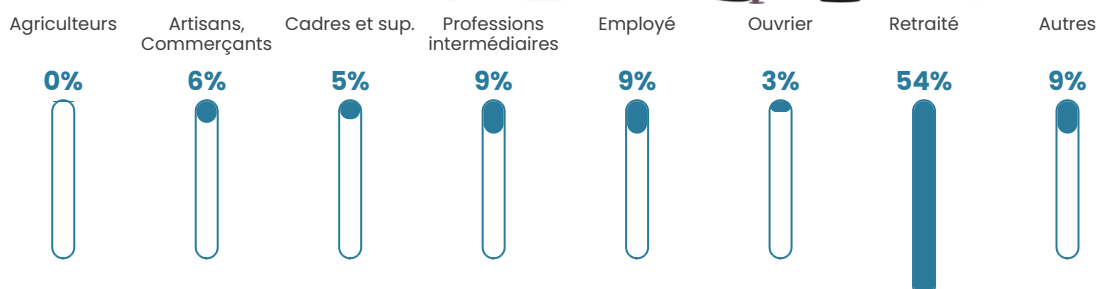

256 h/km²

Revenu moyen

27 250 €/an

Evolution du nombre d'habitants

Sources : Institut national de la statistique et des études économiques (insee) selon Les dernières parutions officielles de 2024 portant sur les années 2020, 2021 et 2022.

Tranche d'âge

Activité professionnelle

Niveau de diplôme

Composition des ménages

Profils électoraux

Premier tour

| | | |
|---|---------------------------|---------|
|  | Emmanuel MACRON | 37.14 % |
|  | Marine LE PEN | 21.73 % |
|  | Éric ZEMMOUR | 9.99 % |
|  | Jean-Luc MÉLENCHON | 9.62 % |
|  | Valérie PÉCRESSÉ | 8.26 % |
|  | Yannick JADOT | 3.87 % |
|  | Jean LASSALLE | 3.06 % |
|  | Nicolas DUPONT- AIGNAN | 2.27 % |
|  | Fabien ROUSSEL | 1.94 % |
|  | Anne HIDALGO | 1.21 % |
|  | Philippe POUTOU | 0.51 % |
|  | Nathalie ARTHAUD | 0.39 % |