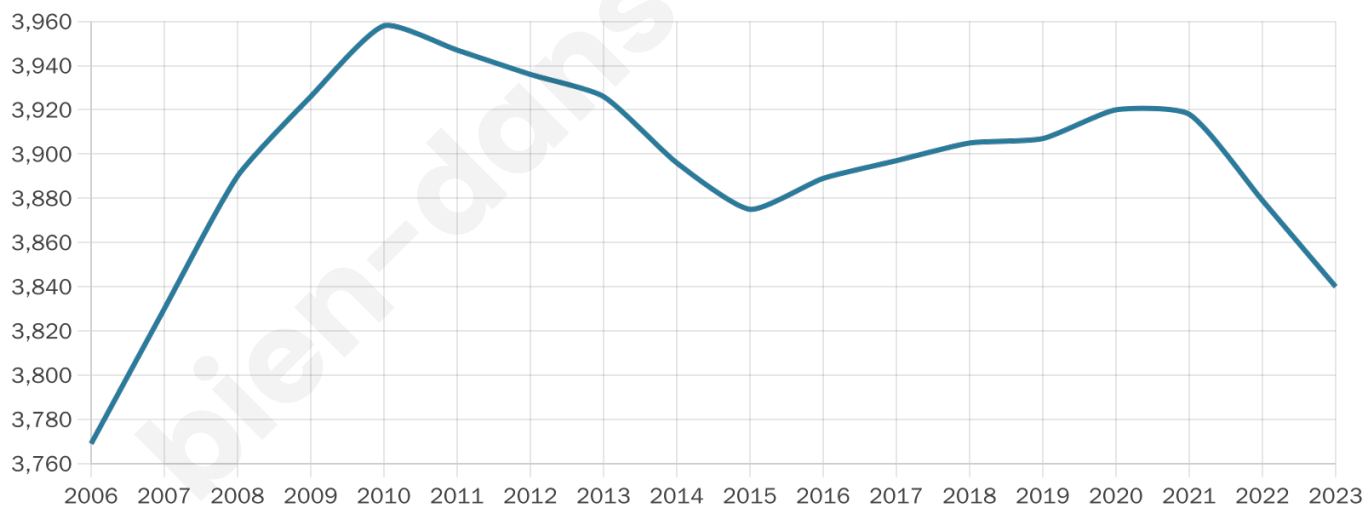

3 840

Age moyen

58 ans

Pop active

29.5%

Taux chômage

9.3%

Pop densité

256 h/km²

Revenu moyen

27 250 €/an

Evolution du nombre d'habitants

Sources : Institut national de la statistique et des études économiques (insee) selon Les dernières parutions officielles de 2024 portant sur les années 2020, 2021 et 2022.