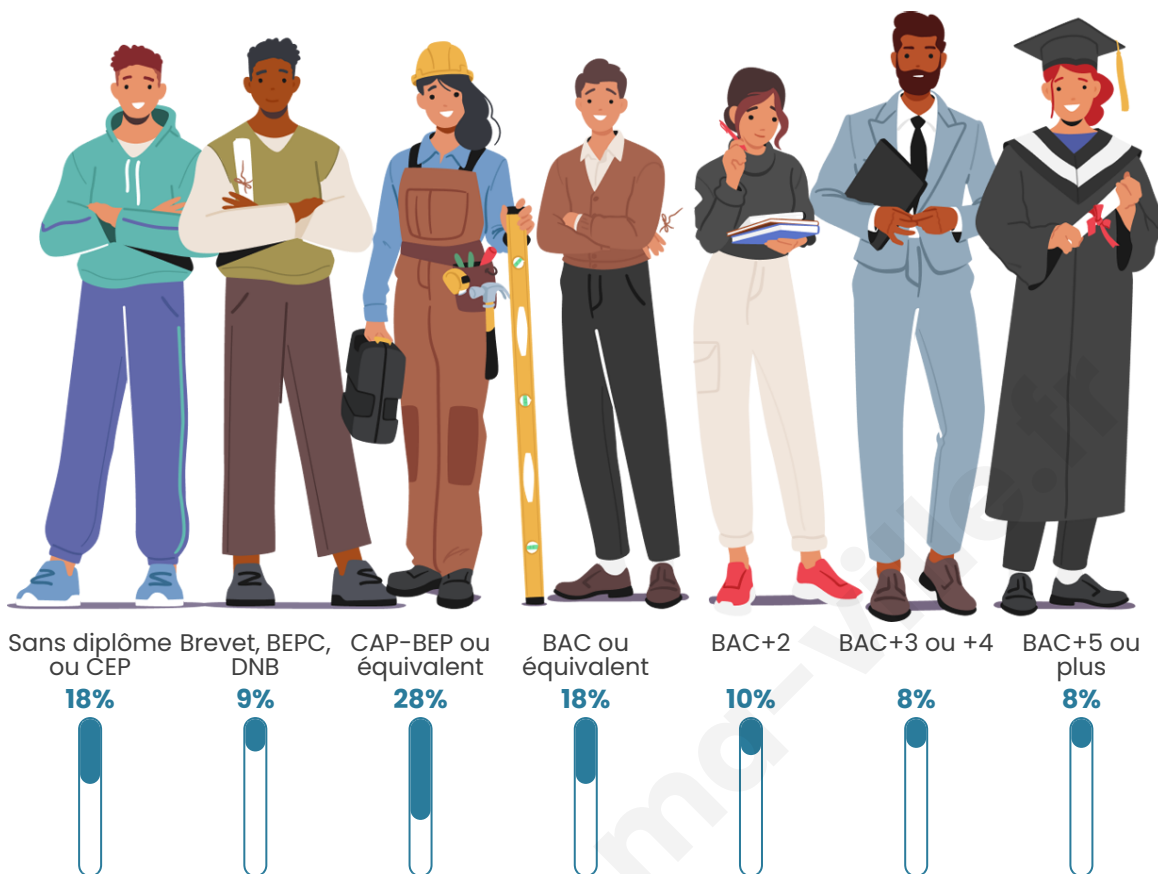

Tranche d'âge

Activité professionnelle

Niveau de diplôme

Composition des ménages

Profils électoraux

Premier tour

| | | |
|---|---------------------------|---------|
|  | Emmanuel MACRON | 37.14 % |
|  | Marine LE PEN | 21.73 % |
|  | Éric ZEMMOUR | 9.99 % |
|  | Jean-Luc MÉLENCHON | 9.62 % |
|  | Valérie PÉCRESSÉ | 8.26 % |
|  | Yannick JADOT | 3.87 % |
|  | Jean LASSALLE | 3.06 % |
|  | Nicolas DUPONT- AIGNAN | 2.27 % |
|  | Fabien ROUSSEL | 1.94 % |
|  | Anne HIDALGO | 1.21 % |
|  | Philippe POUTOU | 0.51 % |
|  | Nathalie ARTHAUD | 0.39 % |