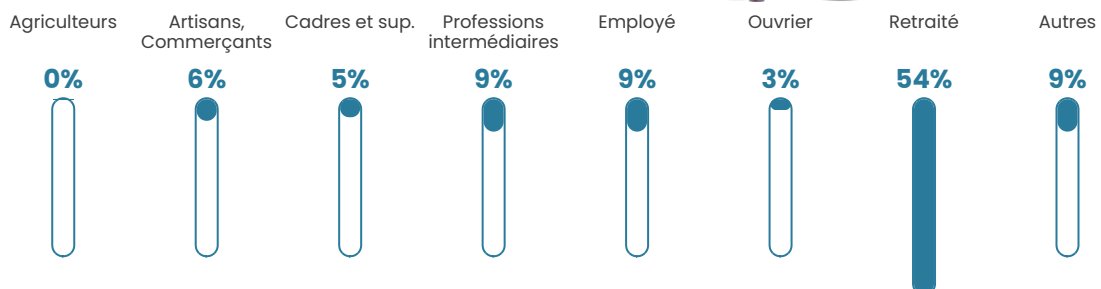

256 h/km²

Revenu moyen

27 250 €/an

Evolution du nombre d'habitants

Sources : Institut national de la statistique et des études économiques (insee) selon Les dernières parutions officielles de 2024 portant sur les années 2020, 2021 et 2022.

Tranche d'âge

Activité professionnelle

Niveau de diplôme

Composition des ménages

Profils électoraux

Premier tour

	Emmanuel MACRON	37.14 %
	Marine LE PEN	21.73 %
	Éric ZEMMOUR	9.99 %
	Jean-Luc MÉLENCHON	9.62 %
	Valérie PÉCRESE	8.26 %
	Yannick JADOT	3.87 %
	Jean LASSALLE	3.06 %
	Nicolas DUPONT- AIGNAN	2.27 %
	Fabien ROUSSEL	1.94 %
	Anne HIDALGO	1.21 %
	Philippe POUTOU	0.51 %
	Nathalie ARTHAUD	0.39 %