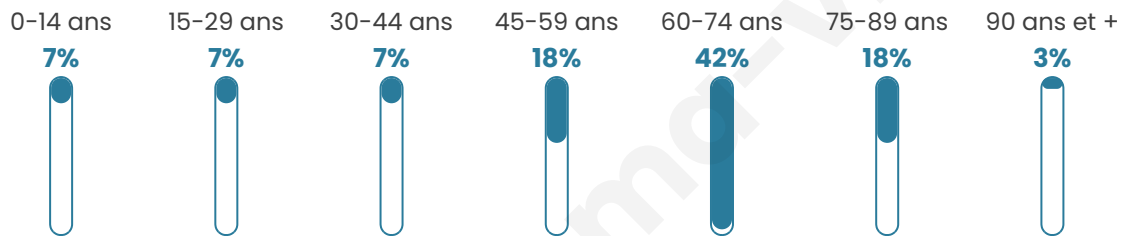

3 840

Age moyen

58 ans

Pop active

29.5%

Taux chômage

9.3%

Pop densité

256 h/km²

Revenu moyen

27 250 €/an

Evolution du nombre d'habitants

Sources : Institut national de la statistique et des études économiques (insee) selon Les dernières parutions officielles de 2024 portant sur les années 2020, 2021 et 2022.

Tranche d'âge

Activité professionnelle

Niveau de diplôme

Composition des ménages

Profils électoraux

Premier tour

| | | |
|---|---------------------------|---------|
|  | Emmanuel MACRON | 37.14 % |
|  | Marine LE PEN | 21.73 % |
|  | Éric ZEMMOUR | 9.99 % |
|  | Jean-Luc MÉLENCHON | 9.62 % |
|  | Valérie PÉCRESSÉ | 8.26 % |
|  | Yannick JADOT | 3.87 % |
|  | Jean LASSALLE | 3.06 % |
|  | Nicolas DUPONT- AIGNAN | 2.27 % |
|  | Fabien ROUSSEL | 1.94 % |
|  | Anne HIDALGO | 1.21 % |
|  | Philippe POUTOU | 0.51 % |
|  | Nathalie ARTHAUD | 0.39 % |