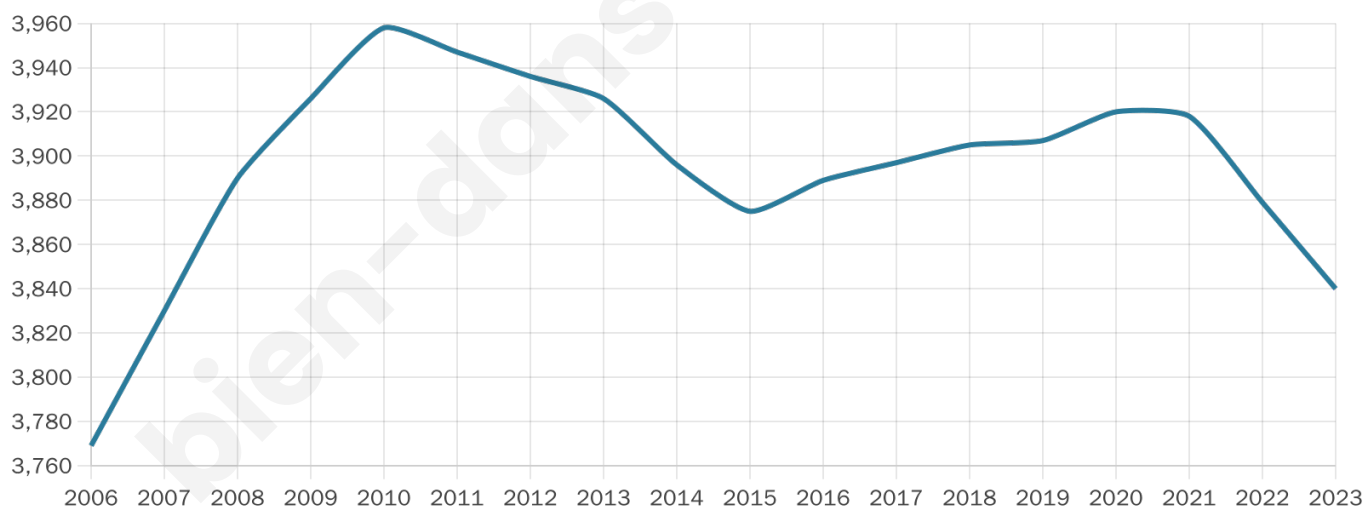

3 840

Age moyen

58 ans

Pop active

29.5%

Taux chômage

9.3%

Pop densité

256 h/km²

Revenu moyen

27 250 €/an

Evolution du nombre d'habitants

Sources : Institut national de la statistique et des études économiques (insee) selon Les dernières parutions officielles de 2024 portant sur les années 2020, 2021 et 2022.