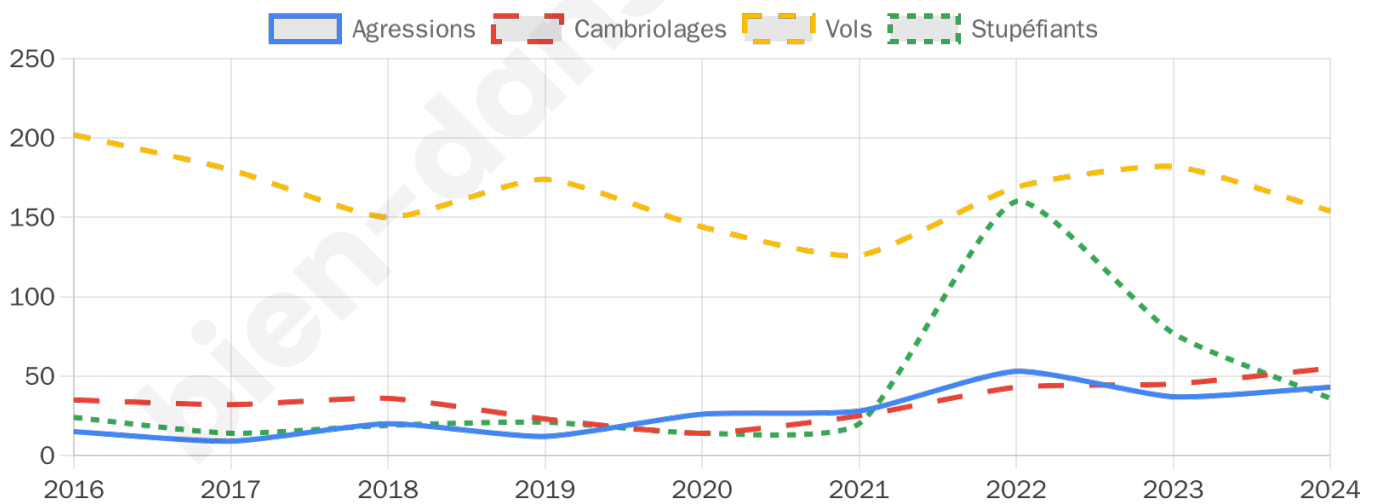

37,79 %

4 224 inscrits

Participation : 78.48%

Votes blancs : 5.91%

Votes nuls : 2.2%

bien-dans-ma-ville.fr

Sécurité

Agressions physiques / sexuelles

43

Cambriolages

55

Vols / dégradations

154

Stupéfiants

36

Evolution du nombre d'infractions