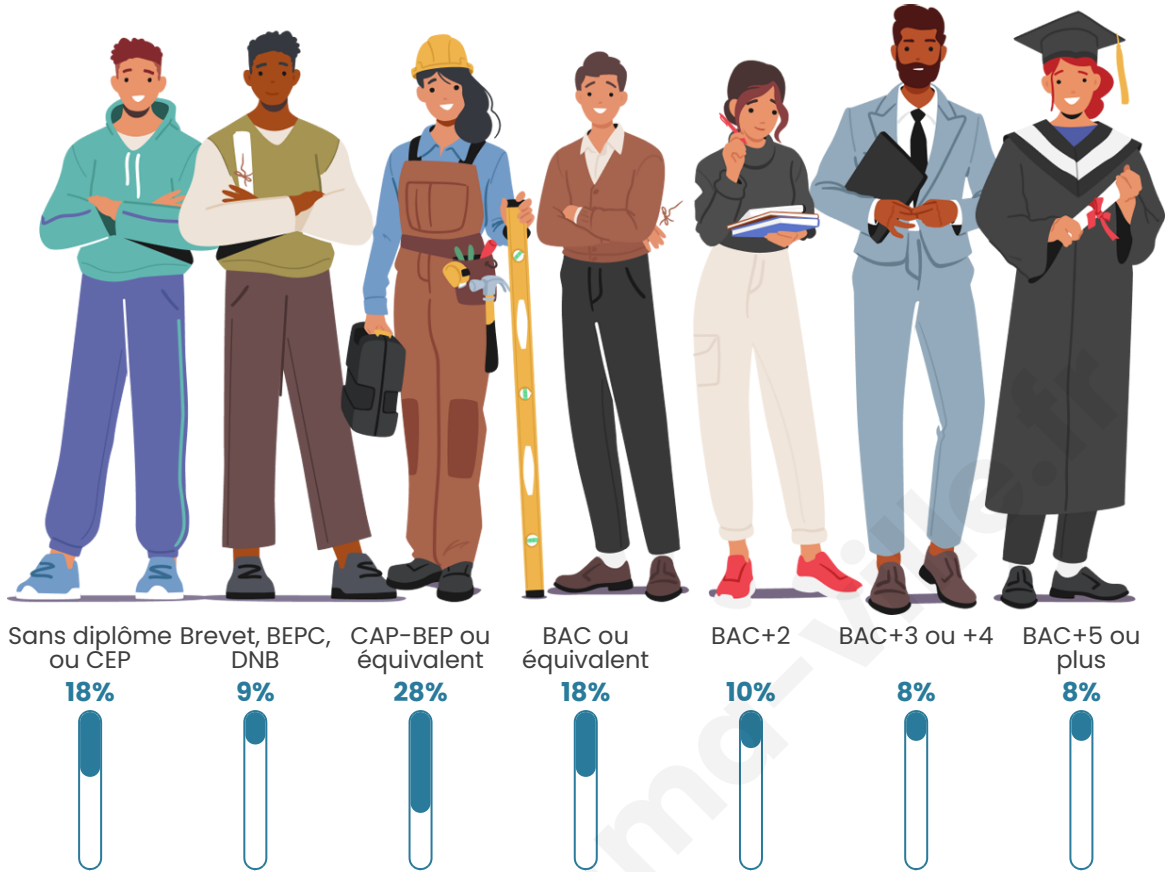

Tranche d'âge

Activité professionnelle

Niveau de diplôme

Composition des ménages

Profils électoraux

Premier tour

	Emmanuel MACRON	37.14 %
	Marine LE PEN	21.73 %
	Éric ZEMMOUR	9.99 %
	Jean-Luc MÉLENCHON	9.62 %
	Valérie PÉCRESE	8.26 %
	Yannick JADOT	3.87 %
	Jean LASSALLE	3.06 %
	Nicolas DUPONT- AIGNAN	2.27 %
	Fabien ROUSSEL	1.94 %
	Anne HIDALGO	1.21 %
	Philippe POUTOU	0.51 %
	Nathalie ARTHAUD	0.39 %