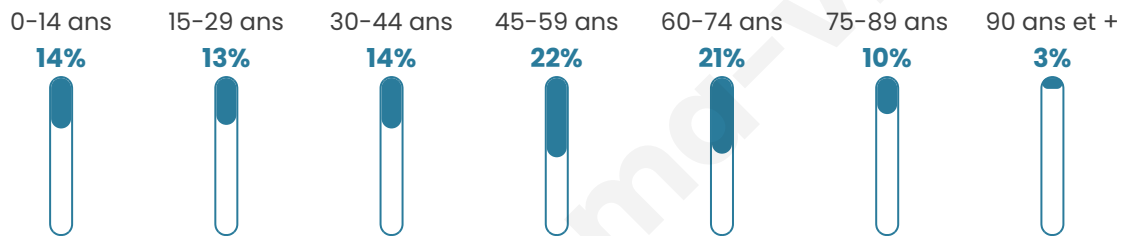

214

Age moyen

47 ans

Pop active

46.7%

Taux chômage

6%

Pop densité

19 h/km²

Revenu moyen

19 490 €/an

Evolution du nombre d'habitants

Sources : Institut national de la statistique et des études économiques (insee) selon Les dernières parutions officielles de 2024 portant sur les années 2020, 2021 et 2022.

Tranche d'âge

Activité professionnelle

Niveau de diplôme

Composition des ménages

Profils électoraux

Premier tour

	Marine LE PEN	29.75 %
	Emmanuel MACRON	23.14 %
	Jean-Luc MÉLENCHON	15.70 %
	Éric ZEMMOUR	8.26 %
	Valérie PÉCRESSE	6.61 %
	Jean LASSALLE	4.96 %
	Nicolas DUPONT-AIGNAN	4.96 %
	Yannick JADOT	3.31 %
	Fabien ROUSSEL	2.48 %
	Nathalie ARTHAUD	0.83 %
	Anne HIDALGO	0.00 %
	Philippe POUTOU	0.00 %

161 inscrits

Participation : 76.4%

Votes blancs : 0.81%

Votes nuls : 0.81%

Second tour

	Emmanuel MACRON	48,39 %
	Marine LE PEN	51,61 %

161 inscrits

Participation : 79.5%