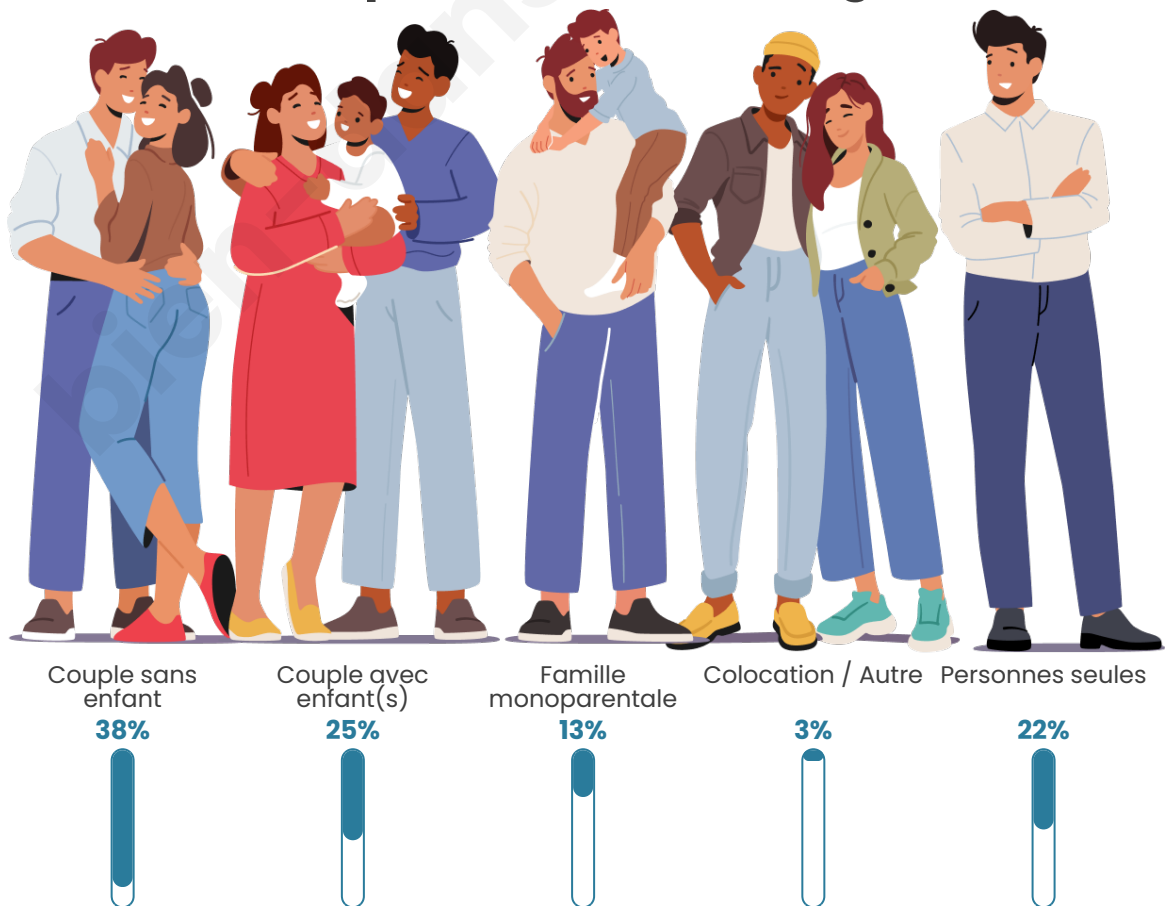

Tranche d'âge

Activité professionnelle

Niveau de diplôme

Composition des ménages

Profils électoraux

Premier tour

	Marine LE PEN	29.75 %
	Emmanuel MACRON	23.14 %
	Jean-Luc MÉLENCHON	15.70 %
	Éric ZEMMOUR	8.26 %
	Valérie PÉCRESSE	6.61 %
	Jean LASSALLE	4.96 %
	Nicolas DUPONT-AIGNAN	4.96 %
	Yannick JADOT	3.31 %
	Fabien ROUSSEL	2.48 %
	Nathalie ARTHAUD	0.83 %
	Anne HIDALGO	0.00 %
	Philippe POUTOU	0.00 %