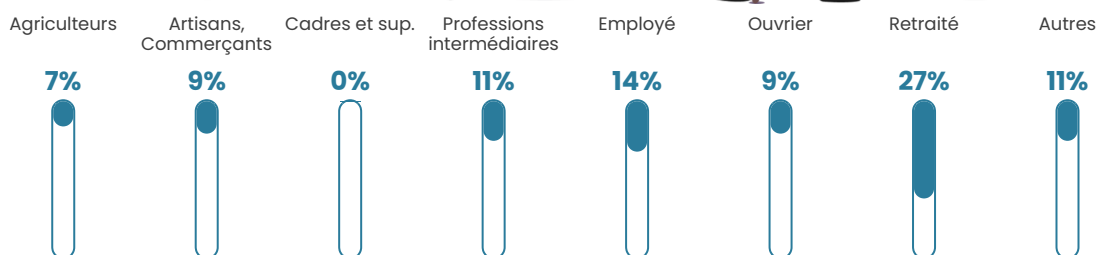

19 h/km²

Revenu moyen

19 490 €/an

Evolution du nombre d'habitants

Sources : Institut national de la statistique et des études économiques (insee) selon Les dernières parutions officielles de 2024 portant sur les années 2020, 2021 et 2022.

Tranche d'âge

Activité professionnelle

Niveau de diplôme

Composition des ménages

Profils électoraux

Premier tour

	Marine LE PEN	29.75 %
	Emmanuel MACRON	23.14 %
	Jean-Luc MÉLENCHON	15.70 %
	Éric ZEMMOUR	8.26 %
	Valérie PÉCRESSE	6.61 %
	Jean LASSALLE	4.96 %
	Nicolas DUPONT-AIGNAN	4.96 %
	Yannick JADOT	3.31 %
	Fabien ROUSSEL	2.48 %
	Nathalie ARTHAUD	0.83 %
	Anne HIDALGO	0.00 %
	Philippe POUTOU	0.00 %