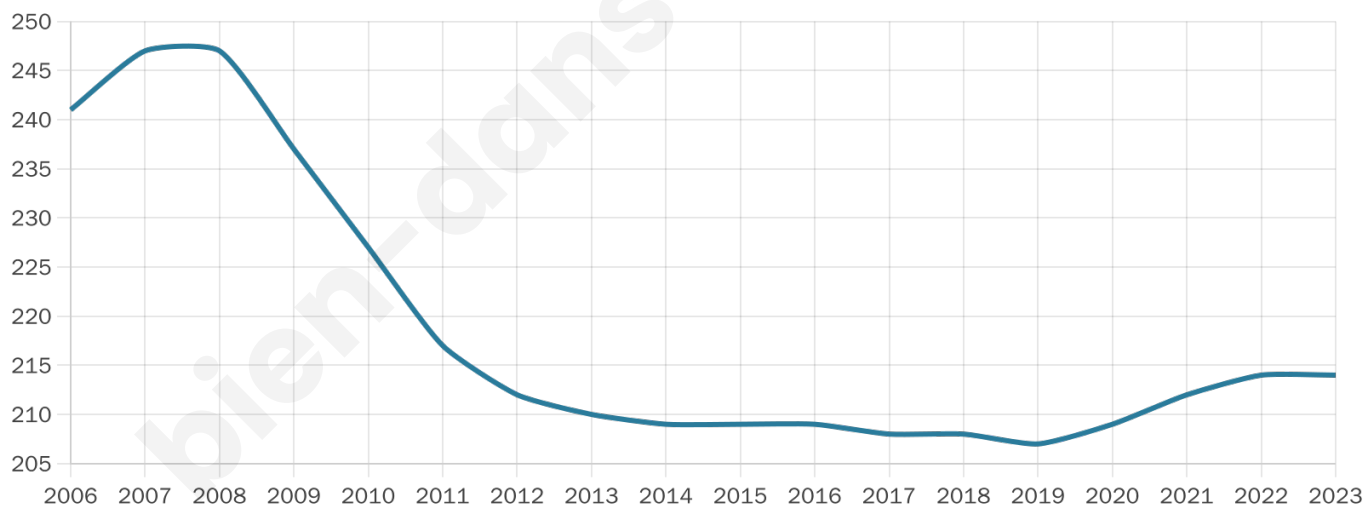

214

Age moyen

47 ans

Pop active

46.7%

Taux chômage

6%

Pop densité

19 h/km²

Revenu moyen

19 490 €/an

Evolution du nombre d'habitants

Sources : Institut national de la statistique et des études économiques (insee) selon Les dernières parutions officielles de 2024 portant sur les années 2020, 2021 et 2022.