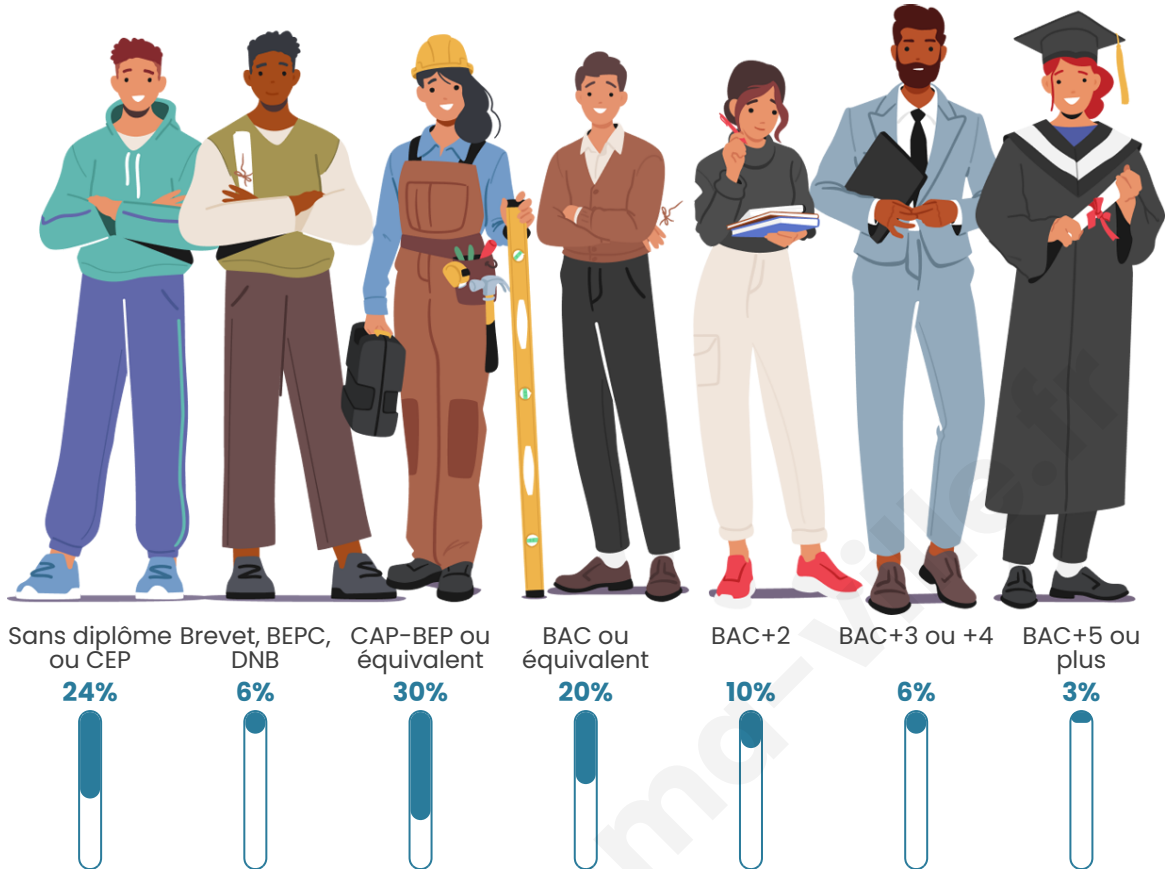

214

Age moyen

47 ans

Pop active

46.7%

Taux chômage

6%

Pop densité

Tranche d'âge

Activité professionnelle

Niveau de diplôme

Composition des ménages

Profils électoraux

Premier tour

	Marine LE PEN	29.75 %
	Emmanuel MACRON	23.14 %
	Jean-Luc MÉLENCHON	15.70 %
	Éric ZEMMOUR	8.26 %
	Valérie PÉCRESSE	6.61 %
	Jean LASSALLE	4.96 %
	Nicolas DUPONT-AIGNAN	4.96 %
	Yannick JADOT	3.31 %
	Fabien ROUSSEL	2.48 %
	Nathalie ARTHAUD	0.83 %
	Anne HIDALGO	0.00 %
	Philippe POUTOU	0.00 %