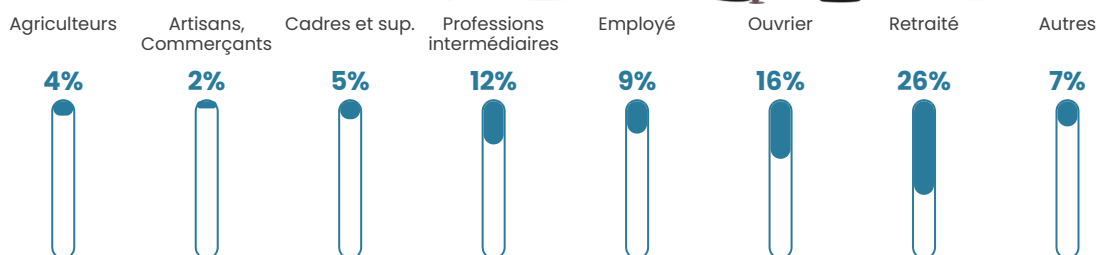

Pop densité

73 h/km²

Revenu moyen

25 090 €/an

Evolution du nombre d'habitants

Sources : Institut national de la statistique et des études économiques (insee) selon Les dernières parutions officielles de 2024 portant sur les années 2020, 2021 et 2022.

Tranche d'âge

Activité professionnelle

Niveau de diplôme

Composition des ménages

Profils électoraux

Premier tour

	Marine LE PEN	29.78 %
	Emmanuel MACRON	28.19 %
	Jean-Luc MÉLENCHON	16.34 %
	Éric ZEMMOUR	6.85 %
	Valérie PÉCRESSE	5.53 %
	Yannick JADOT	3.43 %
	Jean LASSALLE	3.29 %
	Nicolas DUPONT-AIGNAN	2.37 %
	Fabien ROUSSEL	1.45 %
	Anne HIDALGO	1.19 %
	Nathalie ARTHAUD	0.79 %
	Philippe POUTOU	0.79 %