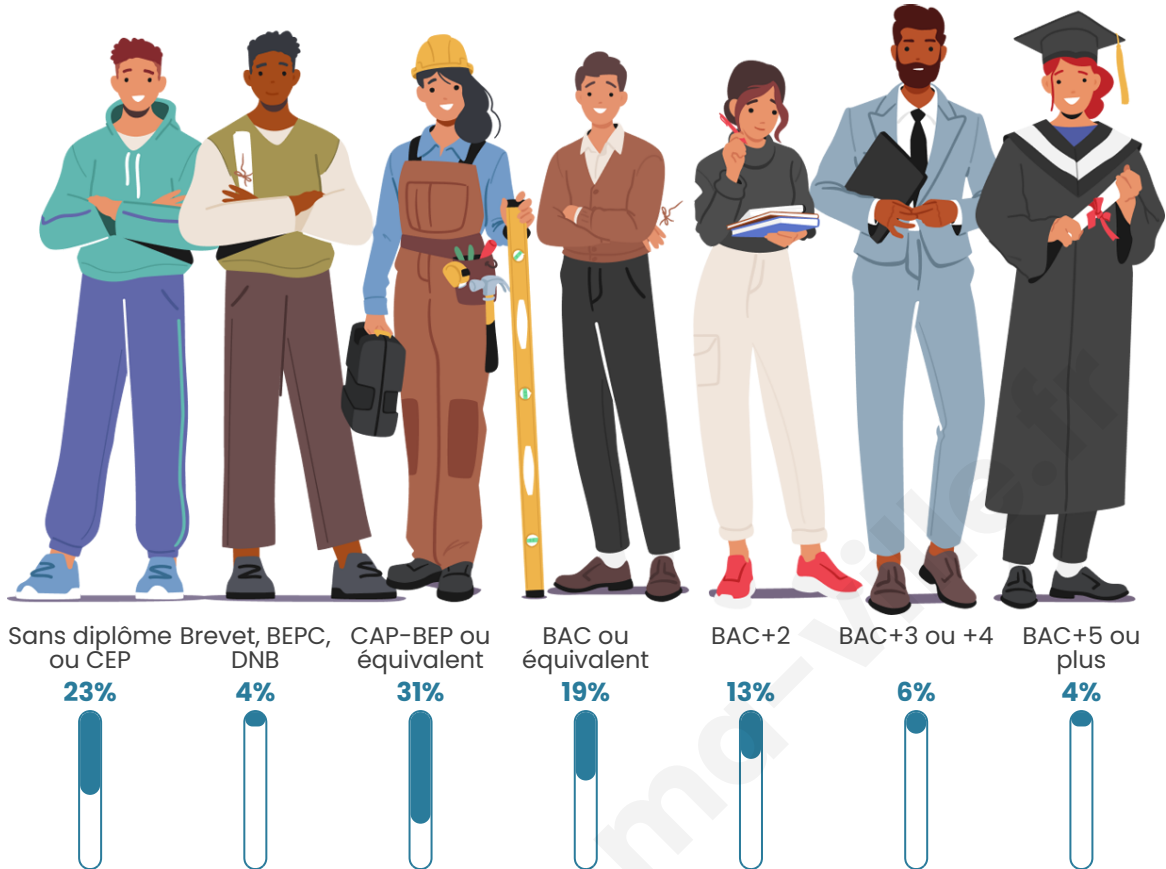

Nombre d'habitants

1 308

Age moyen

42 ans

Pop active

46.9%

Taux chômage

6.8%

Pop densité

73 h/km²

Revenu moyen

25 090 €/an

Evolution du nombre d'habitants

Sources : Institut national de la statistique et des études économiques (insee) selon Les dernières parutions officielles de 2024 portant sur les années 2020, 2021 et 2022.

Tranche d'âge

Activité professionnelle

Niveau de diplôme

Composition des ménages

Profils électoraux

Premier tour

	Marine LE PEN	29.78 %
	Emmanuel MACRON	28.19 %
	Jean-Luc MÉLENCHON	16.34 %
	Éric ZEMMOUR	6.85 %
	Valérie PÉCRESSE	5.53 %
	Yannick JADOT	3.43 %
	Jean LASSALLE	3.29 %
	Nicolas DUPONT-AIGNAN	2.37 %
	Fabien ROUSSEL	1.45 %
	Anne HIDALGO	1.19 %
	Nathalie ARTHAUD	0.79 %
	Philippe POUTOU	0.79 %