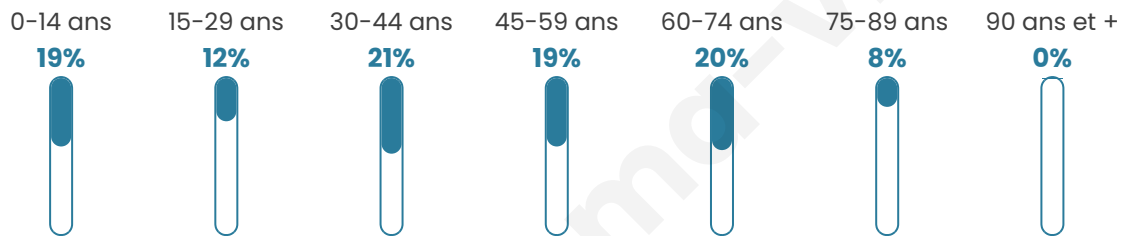

Nombre d'habitants

1 308

Age moyen

42 ans

Pop active

46.9%

Taux chômage

6.8%

Pop densité

73 h/km²

Revenu moyen

25 090 €/an

Evolution du nombre d'habitants

Sources : Institut national de la statistique et des études économiques (insee) selon Les dernières parutions officielles de 2024 portant sur les années 2020, 2021 et 2022.

Tranche d'âge

Activité professionnelle

Niveau de diplôme

Composition des ménages

Profils électoraux

Premier tour

	Marine LE PEN	29.78 %
	Emmanuel MACRON	28.19 %
	Jean-Luc MÉLENCHON	16.34 %
	Éric ZEMMOUR	6.85 %
	Valérie PÉCRESSE	5.53 %
	Yannick JADOT	3.43 %
	Jean LASSALLE	3.29 %
	Nicolas DUPONT-AIGNAN	2.37 %
	Fabien ROUSSEL	1.45 %
	Anne HIDALGO	1.19 %
	Nathalie ARTHAUD	0.79 %
	Philippe POUTOU	0.79 %