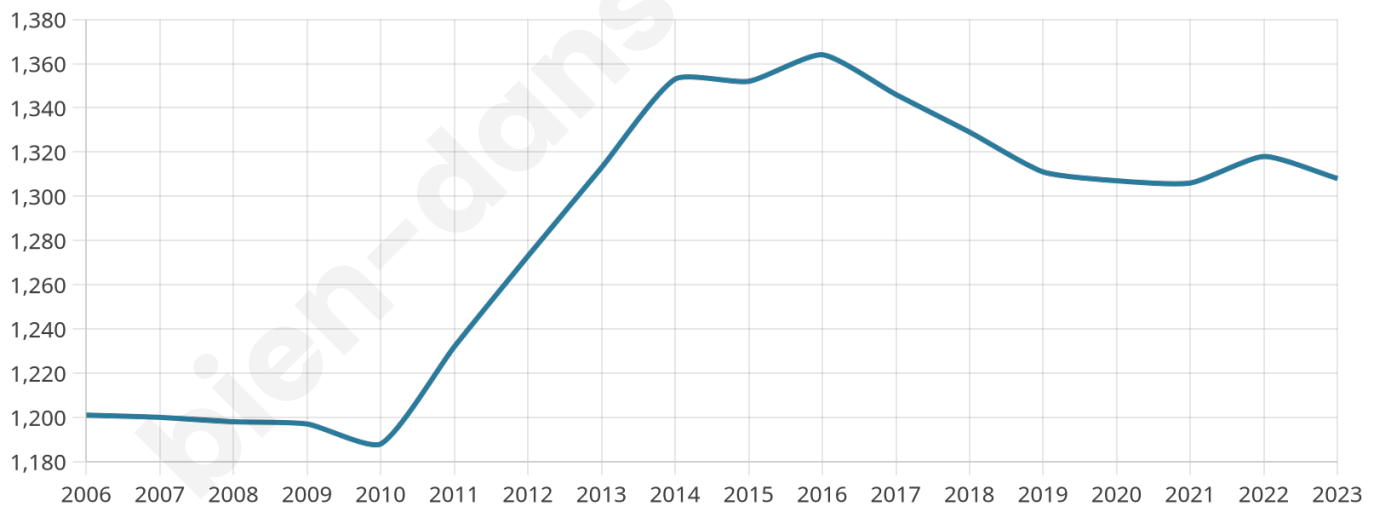

Nombre d'habitants

1 308

Age moyen

42 ans

Pop active

46.9%

Taux chômage

6.8%

Pop densité

73 h/km²

Revenu moyen

25 090 €/an

Evolution du nombre d'habitants

Sources : Institut national de la statistique et des études économiques (insee) selon Les dernières parutions officielles de 2024 portant sur les années 2020, 2021 et 2022.

Tranche d'âge

Activité professionnelle

Niveau de diplôme

Composition des ménages

Profils électoraux

Premier tour

	Marine LE PEN	29.78 %
	Emmanuel MACRON	28.19 %
	Jean-Luc MÉLENCHON	16.34 %
	Éric ZEMMOUR	6.85 %
	Valérie PÉCRESSE	5.53 %
	Yannick JADOT	3.43 %
	Jean LASSALLE	3.29 %
	Nicolas DUPONT-AIGNAN	2.37 %
	Fabien ROUSSEL	1.45 %
	Anne HIDALGO	1.19 %
	Nathalie ARTHAUD	0.79 %
	Philippe POUTOU	0.79 %