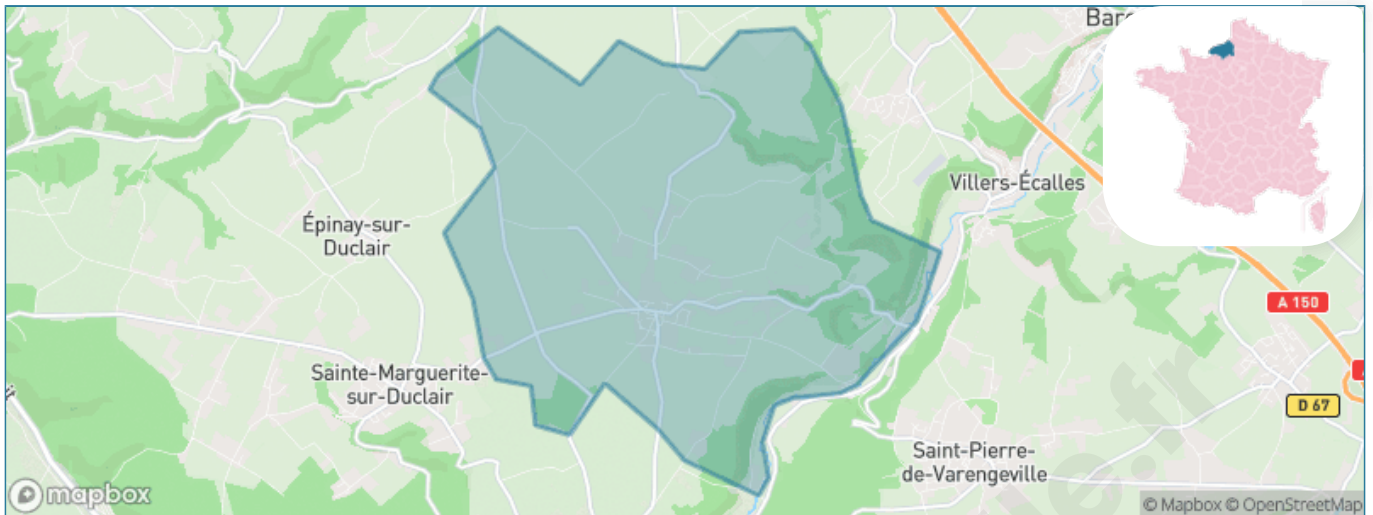

Version web

Ville de Saint-Paër

Présenté par

BIEN dans
ma **VILLE** 

Sommaire

Situation géographique	3
Statistiques sur la population	4
Evolution du nombre d'habitants	4
Tranche d'âge	5
0-14 ans	5
15-29 ans	5
30-44 ans	5
45-59 ans	5
60-74 ans	5
75-89 ans	5
90 ans et +	5
Activité professionnelle	5
Agriculteurs	5
Artisans, Commerçants	5
Cadres et sup.	5
Professions intermédiaires	5
Employé	5
Ouvrier	5
Retraité	5
Autres	5
Niveau de diplôme	6
Sans diplôme ou CEP	6
Brevet, BEPC, DNB	6
CAP-BEP ou équivalent	6
BAC ou équivalent	6
BAC+2	6
BAC+3 ou +4	6
BAC+5 ou plus	6
Composition des ménages	6
Couple sans enfant	6
Couple avec enfant(s)	6
Famille monoparentale	6
Colocation / Autre	6
Personnes seules	6
Profils électoraux	7
Premier tour	7
Sécurité	8
Evolution du nombre d'infractions	8
Pour comparer	9
Services à la population	10
Commerce	10
Éducation	10
Villes autour de Saint-Paër	11

Situation géographique

i Informations clés

- **Région** : Normandie
- **Département** : Seine-Maritime
- **Métropole** : Métropole Rouen Normandie
- **Code postal** : 76480
- **Superficie** : 18 km²

Statistiques sur la population