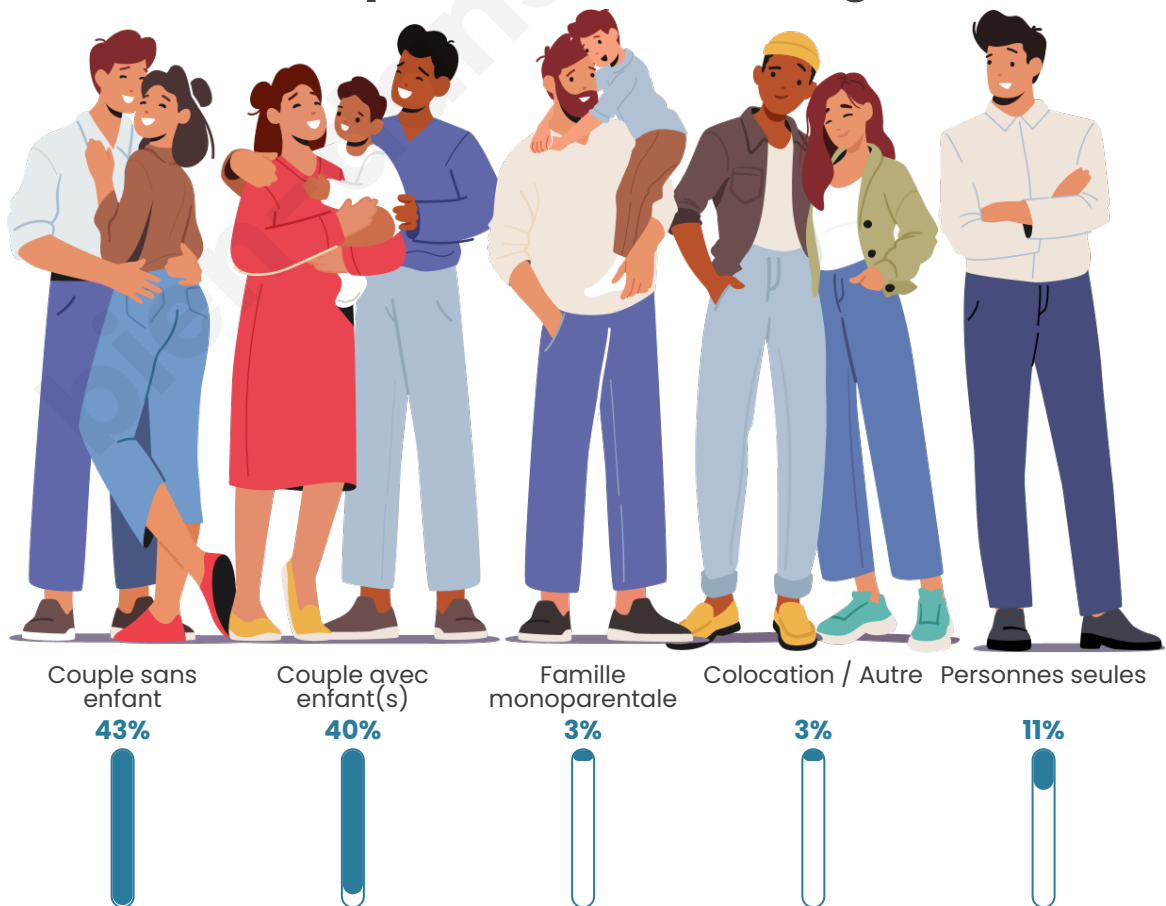

Nombre d'habitants

1 308

Age moyen

42 ans

Pop active

46.9%

Taux chômage

6.8%

Tranche d'âge

Activité professionnelle

Niveau de diplôme

Composition des ménages

Profils électoraux

Premier tour

	Marine LE PEN	29.78 %
	Emmanuel MACRON	28.19 %
	Jean-Luc MÉLENCHON	16.34 %
	Éric ZEMMOUR	6.85 %
	Valérie PÉCRESSE	5.53 %
	Yannick JADOT	3.43 %
	Jean LASSALLE	3.29 %
	Nicolas DUPONT-AIGNAN	2.37 %
	Fabien ROUSSEL	1.45 %
	Anne HIDALGO	1.19 %
	Nathalie ARTHAUD	0.79 %
	Philippe POUTOU	0.79 %